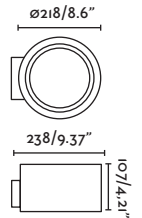

IP

65

Driver ✓