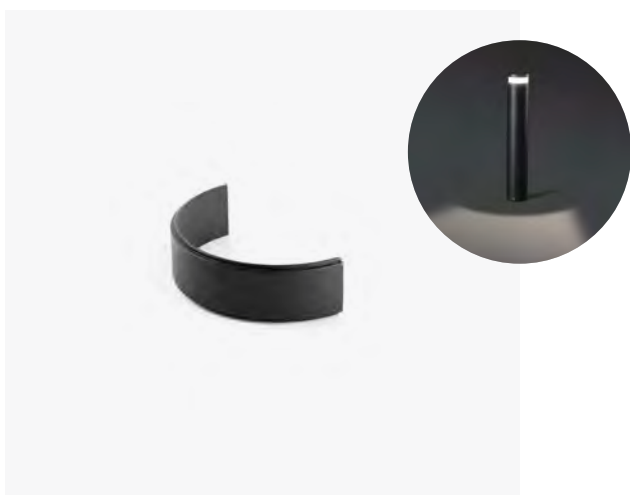

180° Accessory / Accesorio 180°

70293 ● Dark Grey/Gris Oscuro 29,15€

Material Body Aluminium/Aluminio