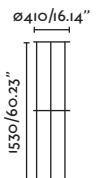

Small structure / Estructura pequeña

74422

● Black/Negro 207,45€

Material

Body Steel/Acero