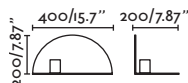

Nit right

1. 01005 Matt White/Blanco Mate 94,65€
   01006 Matt Black/Negro Mate 94,65€

Material	Body Steel/Acero
Light Source	1 E27 max. 15W
Bulb incl.	No
Recom. Bulb	17464
Class	II
IP	20
Cable	1.7 MT