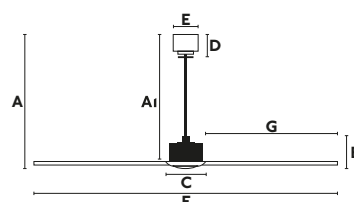

A	A1
390/15.35"	380/14.96"
B	C
180/7.09"	160/6.3"
D	E
55/2.2"	130/5.12"
F	G
ø810/31.9"	358/14.09"

*Order your Smart Fan with the reference of the fan finished in WP and add the reference 34150-02 of the gear. The price of the gear is with PRO35 discount.
Solicita tu Smart Fan con la referencia del ventilador acabado en WP y añade la referencia 34150-02 del receptor. El precio del receptor es con el descuento PRO35.