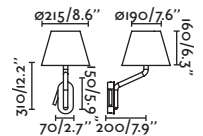

## Eterna reader

- 24006-10  Chrome/Cromo + White/Blanco **145,25€**
- 24006-11  Chrome/Cromo + Beige **145,25€**
- 24006-12  Chrome/Cromo + Black/Negro **145,25€**

<b>Material</b>	<b>Body</b> Steel/Acero
	<b>Shade</b> Textile/Textil
<b>Light Source</b>	1 E27 max. 15W
<b>Bulb incl.</b>	No
<b>Recom. Bulb</b>	17463
<b>Reader</b>	1W, 2700K, 90lm
<b>Class</b>	II
<b>Voltage (V/Hz)</b>	100V-240V/50-60Hz
<b>IP</b>	20
	Driver 