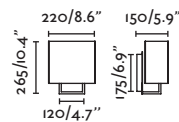

Vesper reader

29982

● Matt White/Blanco Mate + Beige **129,25€**

29983

● Brown/Marrón + Beige **129,25€**

Material

Body Steel/Acero

Shade Textile/Textil

Light Source

1 E14 max. 8W

Bulb incl.

No

Recom. Bulb

17461

Reader

1W, 3000K, 120lm

Class

I

Voltage (V/Hz)

100V-240V/50-60Hz

IP

20

Driver ✓