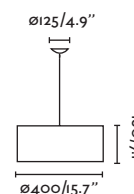

#### Cable

0.9 MT

Ceiling  
236