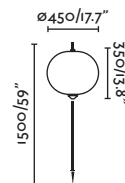

Saigon out 1500 R45

71575P-04 ● Dark Grey/Gris Oscuro + White/Blanco 250,90€

Material Body Aluminium/Aluminio

Shade PEMD

Light Source 1 E27 max. 15W

Bulb incl. No

Recom. Bulb 17463

Class II

IP 44

Cable 2 MT