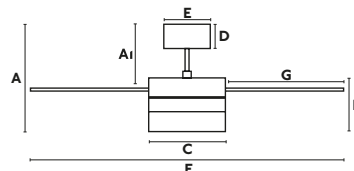

A	A1
280/11.02"	180/7.09"
B	C
150/5.91"	210/8.27"
D	E
65/2.6"	130/5.12"
F	G
Ø1220/48"	495/19.49"