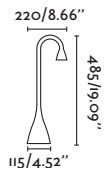

Snap

57400

57401

- White/Blanco **89,75€**
- Dark Grey/Gris Oscuro **89,75€**

Material

Body Steel/Acero

Light Source

1 E27 max. 15W

Bulb incl.

No

Recom. Bulb

17463

Class

II

IP

20

Cable

1.8 MT

Wall
366