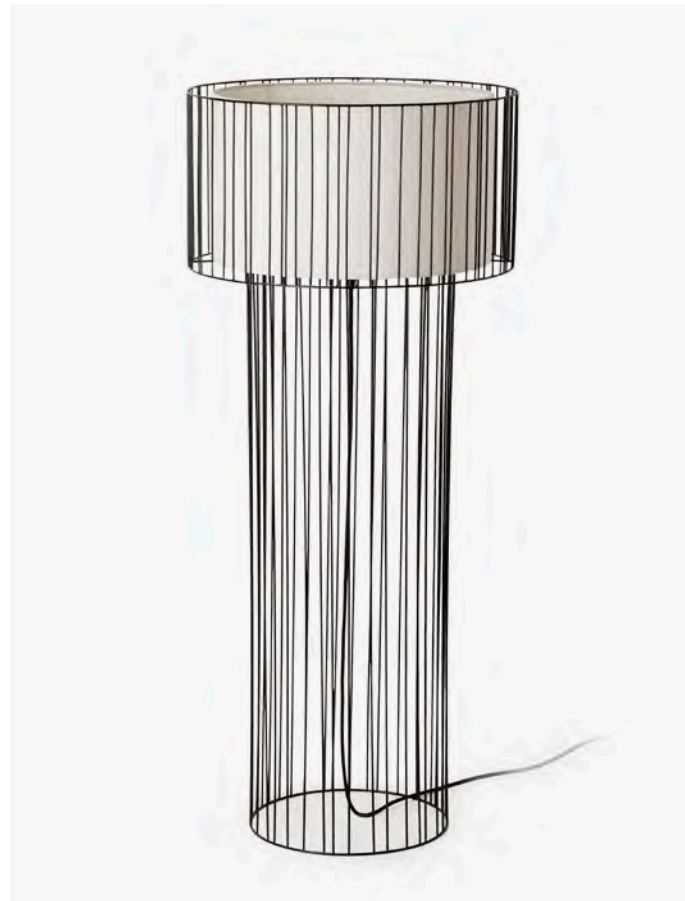

Linda by Estudi Ribaudí

Linda table

1. 29307 Matt White/Blanco Mate + Beige **190,75€**
   29311 Matt Black/Negro Mate + Beige **190,75€**

Material	Body Steel/Acero Shade Textile/Textil
Light Source	1 E27 max. 15W
Bulb incl.	No
Recom. Bulb	17463
Class	II
IP	20
Cable	2 MT

Linda floor

1. 29312 Matt Black/Negro Mate + Beige **433,50€**

Material	Body Steel/Acero Shade Textile/Textil
Light Source	1 E27 max. 15W
Bulb incl.	No
Recom. Bulb	17464
Class	II
IP	20
Cable	2.8 MT

Suspended
198

Wall
367