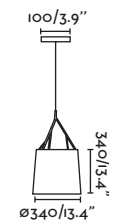

Hotel by Àlex & Manel Llusçà

29944

●● Matt White/Blanco Mate + White/Blanco 260,30€

Material **Body** Steel/Acero
Diff White/Blanco
Shade Textile/Textil

Light Source 3 E27 max. 15W
Bulb incl. No
Recom. Bulb 17463
Class I
IP 20
Cable 1 MT

Table&Floor
134

Wall
310

Fusta by Àlex & Manel Llusçà

28394

●● Matt White/Blanco Mate + White/Blanco 218,40€

Material **Body** Steel+Wood/Acero+Madera
Shade Textile/Textil

Light Source 1 E27 max. 15W
Bulb incl. No
Recom. Bulb 17464
Class I
IP 20
Cable 1.7 MT

Linda by Estudi Ribaudí

29309

●● Matt White/Blanco Mate + Beige 233,60€

29313

●● Matt Black/Negro Mate + Beige 233,60€

Material **Body** Steel/Acero
Shade Textile/Textil

Light Source 1 E27 max. 15W
Bulb incl. No
Recom. Bulb 17464
Class I
IP 20
Cable 1.2 MT

Table&Floor
126

Wall
367

Tree by Estudi Ribaudí

29864

●● Matt Black/Negro Mate + Black/Negro 217,45€

29865

●● Matt White/Blanco Mate + White/Blanco 217,45€

Material **Body** Steel/Acero
Shade Textile/Textil

Light Source 1 E27 max. 15W
Bulb incl. No
Recom. Bulb 17463
Class I
IP 20
Cable 1.3 MT

Table&Floor
130