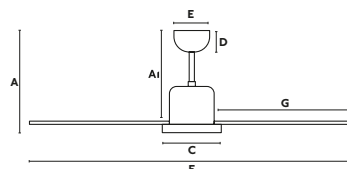

A	A1
460/18.11"	425/16.73"
B	C
220/8.66"	240/9.45"
D	E
50/2"	150/5.91"
F	G
ø2130/83.9"	950/37.4"