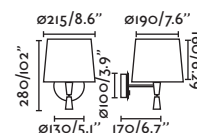

Conga reader

- 64308-01 Matt White/Blanco Mate + White/Blanco **124,85€**
- 64308-02 Matt White/Blanco Mate + Beige **124,85€**
- 64309-03 Matt Black/Negro Mate + Black/Negro **124,85€**

Material Body Steel/Acero
Shade Textile/Textil

Light Source 1 E27 max. 15W

Bulb incl. No

Recom. Bulb 17463

Reader 3W, 3000K, 280lm

Class I

Voltage (V/Hz) 100V-240V/50-60Hz

IP 20