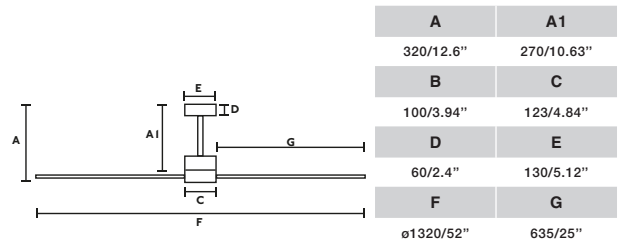

*Order your Smart Fan with the reference of the fan finished in WP and add the reference 34151-31 of the gear. The price of the gear is with PRO35 discount. Solicita tu Smart Fan con la referencia del ventilador acabado en WP y añade la referencia 34151-31 del receptor. El precio del receptor es con el descuento PRO35.