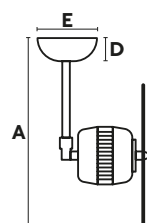

A	A1
540/21.26"	450/17.72"
B	C
D	E
60/2.4"	145/5.71"
F	G
ø460/18.1"	200/7.87"