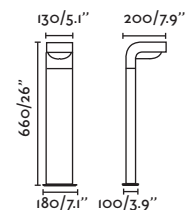

IP

44

Wall
630