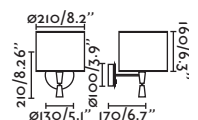

*Structures and shades also sold separately 820-824 / Estructuras y pantallas también se venden por separado 820-824