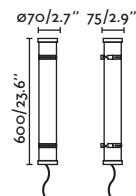

Scuba 600

75750 Chrome/Cromo 173,00€

Material Body Stainless steel 316L/Acero inoxidable 316L
Diff Opal PC/PC Opal

Light Source SMD LED 20W 3000K 3200lm

CRI >80

Class I

Voltage (V/Hz) 100V-240V/50-60Hz

IP 66

IK 10

Beam angle 120°

Cable 3 MT

Driver ✓

Suspended
568

Scuba 1200

75751 Chrome/Cromo 248,25€

Material Body Stainless steel 316L/Acero inoxidable 316L
Diff Opal PC/PC Opal

Light Source SMD LED 36W 3000K 5760lm

CRI >80

Class I

Voltage (V/Hz) 100V-240V/50-60Hz

IP 66

IK 10

Beam angle 120°

Cable 3 MT

Driver ✓

Canopy accessory for wall & suspension / Accesorio florón para aplique y suspensión

75755 Matt Black/Negro Mate 24,30€

Material Body Aluminium/Aluminio