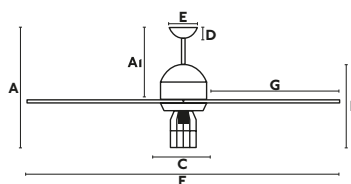

<b>A</b>	<b>A1</b>
475/18.7"	295/11.61"
<b>B</b>	<b>C</b>
295/11.61"	140/5.51"
<b>D</b>	<b>E</b>
50/2"	150/5.91"
<b>F</b>	<b>G</b>
Ø915/36"	380/14.96"

**Smart option**  
Opción inteligente

- 33809 361,30€
  - 33810 361,30€
  - 33805 326,40€
  - 33806 326,40€
  - 33805WP 306,00€ *\*Smart Fan*
  - 33806WP 306,00€ *\*Smart Fan*
  - 33810WP 340,90€ *\*Smart Fan*
  - 33809WP 340,90€ *\*Smart Fan*
- Body** Matt Black/Negro Mate  
**Blades** Dark Oak/Roble Oscuro