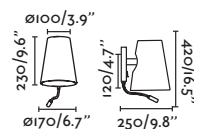

Lupe

20031-88

● ● Black/Negro + Beige 102,10€

Material

Body Steel/Acero

Shade Textile/Textil

Light Source

1 E27 max. 15W

Bulb incl.

No

Recom. Bulb

17463

Class

I

IP

20

360°

Lupe reader

20032-88

● ● Black/Negro + Beige 148,70€

29996

● ● Shiny Chrome/Cromo Brillo + White/Blanco 132,80€

Material

Body Steel/Acero

Shade Steel/Acero

Light Source

1 E27 max. 15W

Bulb incl.

No

Recom. Bulb

17463

Reader

1W, 3000K, 100lm

Class

I

Voltage (V/Hz)

100V-240V/50-60Hz

IP

20

360°