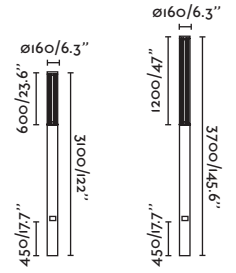

Screen

Body Aluminium/Aluminio
Diff Transparent Polycarbonate/
Policarbonato trasparente

COB LED
MacAdam Steps
Risk Group
Lumen maintenance
Heat dissipation

VOSSLOH-SCHWABE
2
1
L90 B10 up to 89.000h
Tested at high ambient temperature

IP65 | CRI90 | IK10 | 100-240V | 50-60Hz | Driver incl. | optional | optional

Screen 38W	CCT	FLUX	LENS	
751200	2700K	2370lm	360°	1.457,25€
751200C	2700K	2370lm	360°	1.562,15€
751200D	2700K	2370lm	360°	1.497,65€
751201	2700K	2692lm	360° WIDE	1.457,25€
751201C	2700K	2692lm	360° WIDE	1.562,15€
751201D	2700K	2692lm	360° WIDE	1.497,65€
751202	2700K	1819lm	180°	1.466,15€
751202C	2700K	1819lm	180°	1.570,90€
751202D	2700K	1819lm	180°	1.506,55€
751210	3000K	2370lm	360°	1.457,25€
751210C	3000K	2370lm	360°	1.562,15€
751210D	3000K	2370lm	360°	1.497,65€
751211	3000K	2692lm	360° WIDE	1.457,25€
751211C	3000K	2692lm	360° WIDE	1.562,15€
751211D	3000K	2692lm	360° WIDE	1.497,65€
751212	3000K	1819lm	180°	1.466,15€
751212C	3000K	1819lm	180°	1.570,90€
751212D	3000K	1819lm	180°	1.506,55€
751220	4000K	2370lm	360°	1.457,25€
751220C	4000K	2370lm	360°	1.562,15€
751220D	4000K	2370lm	360°	1.497,65€
751221	4000K	2692lm	360° WIDE	1.457,25€
751221C	4000K	2692lm	360° WIDE	1.562,15€
751221D	4000K	2692lm	360° WIDE	1.497,65€
751222	4000K	1819lm	180°	1.466,15€
751222C	4000K	1819lm	180°	1.570,90€
751222D	4000K	1819lm	180°	1.506,55€

Screen 38W	CCT	FLUX	LENS	
751300	2700K	2661lm	360°	1.574,25€
751300C	2700K	2661lm	360°	1.679,00€
751300D	2700K	2661lm	360°	1.614,55€
751301	2700K	2145lm	360° WIDE	1.574,25€
751301C	2700K	2145lm	360° WIDE	1.679,00€
751301D	2700K	2145lm	360° WIDE	1.614,55€
751302	2700K	1656lm	180°	1.583,05€
751302C	2700K	1656lm	180°	1.687,90€
751302D	2700K	1656lm	180°	1.623,45€
751310	3000K	2661lm	360°	1.574,25€
751310C	3000K	2661lm	360°	1.679,00€
751310D	3000K	2661lm	360°	1.614,55€
751311	3000K	2145lm	360° WIDE	1.574,25€
751311C	3000K	2145lm	360° WIDE	1.679,00€
751311D	3000K	2145lm	360° WIDE	1.614,55€
751312	3000K	1656lm	180°	1.583,05€
751312C	3000K	1656lm	180°	1.687,90€
751312D	3000K	1656lm	180°	1.623,45€
751320	4000K	2661lm	360°	1.574,25€
751320C	4000K	2661lm	360°	1.679,00€
751320D	4000K	2661lm	360°	1.614,55€
751321	4000K	2145lm	360° WIDE	1.574,25€
751321C	4000K	2145lm	360° WIDE	1.679,00€
751321D	4000K	2145lm	360° WIDE	1.614,55€
751322	4000K	1656lm	180°	1.583,05€
751322C	4000K	1656lm	180°	1.687,90€
751322D	4000K	1656lm	180°	1.623,45€