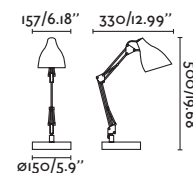

Baobab

51908

● Matt White/Blanco Mate 40,70€

51909

● Matt Black/Negro Mate 40,70€

51910

● Grey/Gris 40,70€

Material Body Steel/Acero

Light Source 1 E14 max. 8W

Bulb incl. No

Recom. Bulb 17461

Class II

IP 20

Cable 1.7 MT