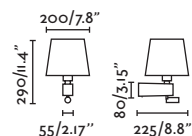

Room reader

29976

● ○ Satin Nickel/Níquel Satinado + White/Blanco 111,40€

Material

Body Steel/Acero

Shade Textile/Textil

Light Source 1 E27 max. 15W

Bulb incl. No

Recom. Bulb 17463

Reader 3W, 3000K, 160lm

Class I

Voltage (V/Hz) 100V-240V/50-60Hz

IP 20