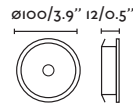

Canopy recessed
Florón empotrable

With frame
Con marco

64231 ● 62,50€

Trimless
Sin marco

64232 61,25€

Compatible in these situations / Compatibles en estas situaciones.

✓ Electrical wire+Turnbuckle <i>Cable eléctrico+ Tensor independiente</i>	✓ Canopy with lamp holder <i>Florón con portálamparas E14 / E27</i>	✗ Canopy with turnbuckle <i>Florón con tensor</i>	✗ Canopy with driver <i>Florón con driver</i>

Hook accessory for displaced light output.
Accesorio gancho para punto de luz desplazado.

Hook
Gancho

68602 ● 10,90€

*Track connector for suspension
Conector carril para suspensión

Track
Carril

64231 ● 62,50€
64231 ● 62,50€

*Accessories compatible with all pendants with bulb and without turnbuckle.
Accesorios compatibles con todos los colgantes con bombilla y sin tensor/es