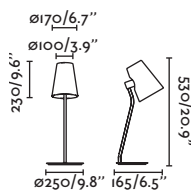

Lupe table

29997 Shiny Chrome/Cromo Brillo + Beige **144,95€**

Material Body Steel/Acero
Shade Textile/Textil

Light Source 1 E27 max. 15W

Bulb incl. No

Recom. Bulb 17463

Class II

IP 20

Cable 1.8 MT
360°