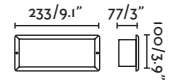

**Cut out** 230x89

Recessed box/Caja de empotrar

71482 8,10€

**Esca**

71480

● Matt White/Blanco Mate 19,20€

71481

● Matt Black/Negro Mate 19,20€