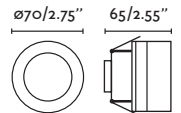

Wabi

- 43900 ● Matt White/Blanco Mate **34,80€**

- **Material** Body Aluminium/Aluminio
- **Diff** Transparent PC/PC Transparente
- **Light Source** COB LED 10W 600lm
- **Dimmable K** 1800 - 3200K
- **CRI** >=90
- **Class** III
- **IP** 20
- **Beam angle** 60°
- **Cut out** $\varnothing 70$

Driver ☒