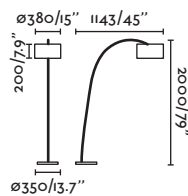

Papua

- 68462 Matt White/Blanco Mate + White/Blanco **327,20€**
- 68463 Matt Black/Negro Mate + Black/Negro **327,20€**

Material Body Steel/Acero
Shade Textile/Textil

Light Source 1 E27 max. 15W

Bulb incl. No

Recom. Bulb 17464

Class II

IP 20

Cable 2 MT