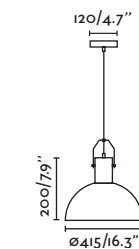

### Charlotte

68562

● Dark Grey/Gris Oscuro **278,35€**

68563

● Matt White/Blanco Mate **278,35€**

**Material** Body Steel/Acero  
**Diff** Opal PC/PC Opal  
**Light Source** 1 E27 max. 15W  
**Bulb incl.** No  
**Recom. Bulb** 17464  
**Class** I  
**IP** 20  
**Cable** 1.2 MT