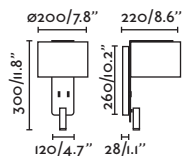

Fold

64302

64303

●● Matt White/Blanco Mate + White/Blanco 99,95€

●● Matt Black/Negro Mate + Black/Negro 99,95€

Material

Body Steel/Acero

Shade Textile/Textil

Light Source

1 E27 max. 15W

Bulb incl.

No

Recom. Bulb

17463

Class

I

IP

20

Fold reader

64304

64305

●● Matt White/Blanco Mate + White/Blanco 150,45€

●● Matt Black/Negro Mate + Black/Negro 150,45€

Material

Body Steel/Acero

Shade Textile/Textil

Light Source

1 E27 max. 15W

Bulb incl.

No

Recom. Bulb

17463

Reader

3W, 3000K, 200lm

Class

I

Voltage (V/Hz)

100V-240V/50-60Hz

IP

20