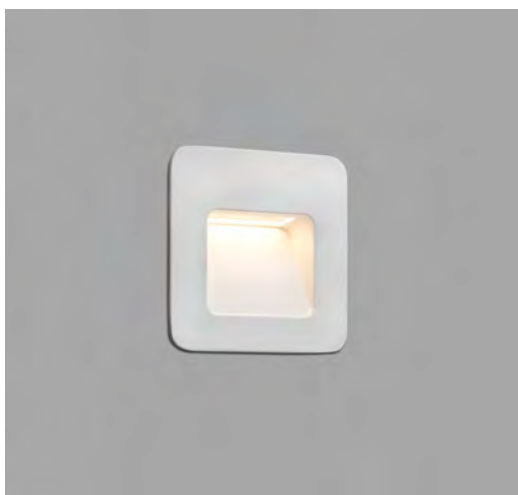

### Nase SQ

70395

● Matt White/Blanco Mate **48,05€**

70398

● Dark Grey/Gris Oscuro **51,10€**

**Material**

**Body** Aluminium/Aluminio

**Diff** Transparent PC/PC Transparente