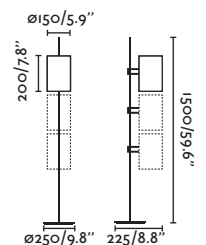

Guadalupe floor

- 20034-80 ●● Matt Black/Negro Mate + Beige **283,85€**
- 20034-81 ●● Matt Black/Negro Mate + Green/Verde **283,85€**

Material Body Steel/Acero
Shade Steel/Acero

Light Source 1 E27 max. 15W

Bulb incl. No

Recom. Bulb 17463

Class II

IP 20

Cable 3.5 MT