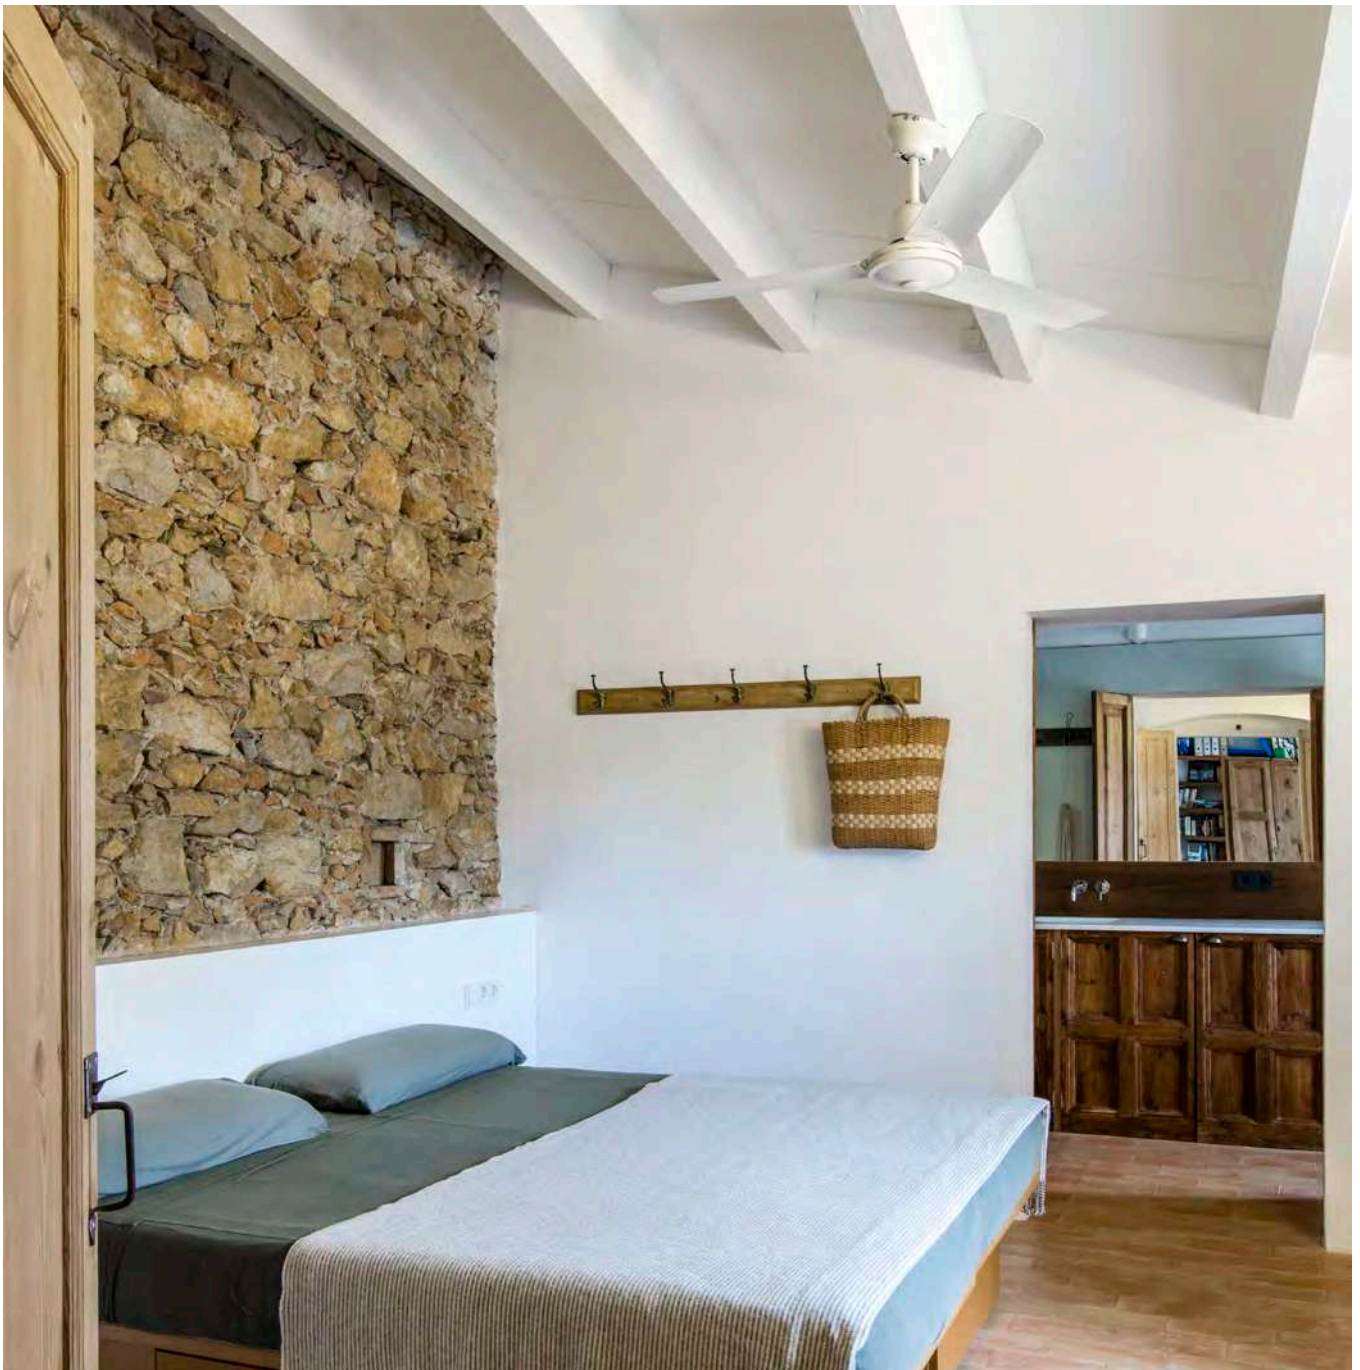

ECO INDUS

Ø120 CM	13-17 M2 140-190 SQ.FT	WALL CONTROL	INCLINING ROOF	EASY INSTALL

33005 148,90€
Body Matt White/Blanco Mate
Blades White/Blanco

Ø1400
714

Ø920
800

Material Body Steel/Acero
Material Blades Steel/Acero
W 16-26-68
RPM 150-225-322
Airflow 189.47 m3 min
V/Hz 220V-240V/50Hz