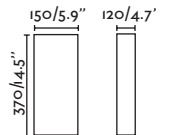

NEW

Otton RCT vertical 2L

66401-99 ●● Matt White/Blanco Mate + Linen/Lino 137,40€

Material Shade Linen/Lino

66401-100 ●● Matt White/Blanco Mate + Jute/Yute 121,50€

Material Shade Jute/Yute

Body Steel/Acero

Light Source 2 E27 max. 15W

Bulb incl. No

Recom. Bulb 17463

Class I

IP 20

NEW

Otton R vertical 2L

66401-103 ●● Matt White/Blanco Mate + Linen/Lino 138,10€

Material Shade Linen/Lino

66401-104 ●● Matt White/Blanco Mate + Jute/Yute 121,40€

Material Shade Jute/Yute

Body Steel/Acero

Light Source 2 E27 max. 15W

Bulb incl. No

Recom. Bulb 17463

Class I

IP 20

NEW

Otton RCT Horizontal 2L

66401-107 ●● Matt White/Blanco Mate + Linen/Lino 135,15€

Material Shade Linen/Lino

66401-108 ●● Matt White/Blanco Mate + Jute/Yute 122,90€

Material Shade Jute/Yute

Body Steel/Acero

Light Source 2 E27 max. 15W

Bulb incl. No

Recom. Bulb 17463

Class I

IP 20

NEW

Otton R Horizontal 2L

66401-109 ●● Matt White/Blanco Mate + Linen/Lino 105,75€

Material Shade Linen/Lino

66401-110 ●● Matt White/Blanco Mate + Jute/Yute 97,40€

Material Shade Jute/Yute

Body Steel/Acero

Light Source 2 E27 max. 15W

Bulb incl. No

Recom. Bulb 17463

Class I

IP 20