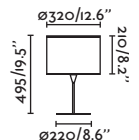

Mambo table

64311-48 ●● Matt Black/Negro Mate + Rattan/Ratán 231,85€

Material	Body Steel/Acero Shade Rattan/Ratán
Light Source	1 E27 max. 15W
Bulb incl.	No
Recom. Bulb	17463
Class	II
IP	20
Cable	1.5 MT 🔌