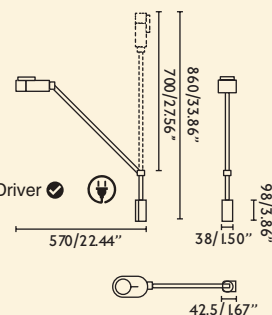

### Inviting

57302

57300

57301

- Yellow/Amarillo 185,15€
- Matt White/Blanco Mate 185,15€
- Matt Black/Negro Mate 185,15€