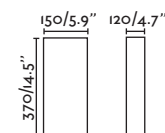

Cotton RCT vertical 2L

1. 66405 Matt White/Blanco Mate + Beige **65,30€**
   66406 Matt White/Blanco Mate + Black/Negro **65,30€**

Material Body Steel/Acero
Shade Textile/Textil

Light Source 2 E27 max. 15W
Bulb incl. No
Recom. Bulb 17463
Class I
IP 20

Cotton R vertical

1. 66407 Matt White/Blanco Mate + Beige **40,90€**
   66408 Matt White/Blanco Mate + Black/Negro **40,90€**

Material Body Steel/Acero
Shade Textile/Textil

Light Source 1 E27 max. 15W
Bulb incl. No
Recom. Bulb 17463
Class I
IP 20

Cotton R vertical 2L

1. 66409 Matt White/Blanco Mate + Beige **66,30€**
   66410 Matt White/Blanco Mate + Black/Negro **66,30€**

Material Body Steel/Acero
Shade Textile/Textil

Light Source 2 E27 max. 15W
Bulb incl. No
Recom. Bulb 17463
Class I
IP 20