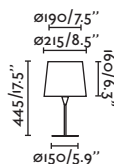

Samba by Faro Lab

Samba table S

- 64316-35 White/Blanco + Beige **163,50€**
- 64316-36 White/Blanco + Yellow/Amarillo **163,50€**
- 64316-37 White/Blanco + Green/Verde **163,50€**
- 64317-35 Black/Negro + Beige **163,50€**
- 64317-36 Black/Negro + Yellow/Amarillo **163,50€**
- 64317-37 Black/Negro + Green/Verde **163,50€**

Material Body Steel/Acero
Shade Textile/Textil

Light Source 1 E27 max. 15W
Bulb incl. No
Recom. Bulb 17463
Class II
IP 20
Cable 1.5 MT

Samba table

- 64310-38 Matt White/Blanco Mate + Beige **200,55€**
- 64310-39 Matt White/Blanco Mate + Yellow/Amarillo **200,55€**
- 64310-40 Matt White/Blanco Mate + Green/Verde **200,55€**
- 64311-38 Matt Black/Negro Mate + Beige **200,55€**
- 64311-39 Matt Black/Negro Mate + Yellow/Amarillo **200,55€**
- 64311-40 Matt Black/Negro Mate + Green/Verde **200,55€**

Material Body Steel/Acero
Shade Textile/Textil

Light Source 1 E27 max. 15W
Bulb incl. No
Recom. Bulb 17463
Class II
IP 20
Cable 1.5 MT