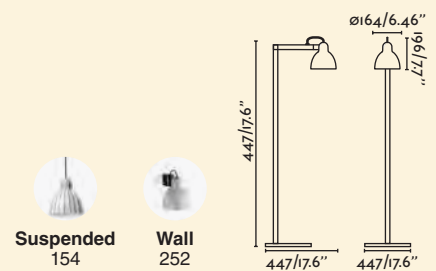

Venice floor

- 64275-115 ● Blue/Azul 211,60€
- 64275-111 ● White/Blanco 211,60€
- 64275-112 ● Shiny Black/Negro Brillo 211,60€
- 64275-114 |||| Black & White Gloss/Blanco y Negro Brillo 211,60€
- 64275-113 ● Pink/Rosa 211,60€

Material Body Steel+Ceramic/Acero+Ceramica
Shade Ceramic/Cerámica

Light Source 1 E27 max. 15W
Bulb incl. No
Recom. Bulb 17063
Class II
IP 20
Cable 2 MT
150°