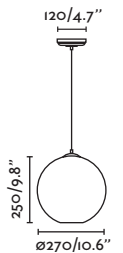

Clara

64128

- Matt Black/Negro Mate + Transparent/Transparente **136,80€**

Material Body Steel/Acero
Shade Glass/Cristal

Light Source 1 E27 max. 15W
Bulb incl. No
Recom. Bulb 17428
Class I
IP 20
Cable 2 MT