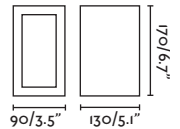

### Blind

70267

● Matt White/Blanco Mate **122,90€**

70268

● Rust Brown/Marrón Oxido **122,90€**

70634

● Dark Grey/Gris Oscuro **122,90€**

**Material**