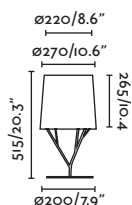

Tree table

- 29866 ●● Matt Black/Negro Mate + Black/Negro 217,45€
- 29867 ●● Matt White/Blanco Mate + White/Blanco 217,45€

Material Body Steel/Acero
Shade Textile/Textil

Light Source 1 E27 max. 15W

Bulb incl. No

Recom. Bulb 17464

Class II

IP 20

Cable 1.8 MT

Tree floor

- 29868 ●● Matt Black/Negro Mate + Black/Negro 435,95€
- 29869 ●● Matt White/Blanco Mate + White/Blanco 435,95€

Material Body Steel/Acero
Shade Textile/Textil

Light Source 1 E27 max. 15W

Bulb incl. No

Recom. Bulb 17464

Class II

IP 20

Cable 2 MT