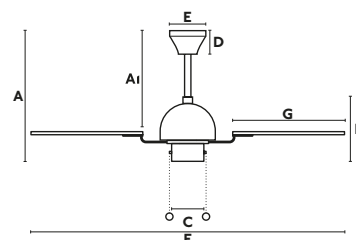

A	A1
510/20.08"	450/17.72"
B	C
350/13.78"	370/14.57"
D	E
60/2.4"	130/5.12"
F	G
ø1320/52"	600/23.62"