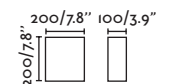

NEW

Otton RCT vertical

66400-97 ●● Matt White/Blanco Mate + Linen/Lino **71,60€**

Material Shade Linen/Lino

66400-98 ●● Matt White/Blanco Mate + Jute/Yute **66,80€**

Material Shade Jute/Yute
Body Steel/Acero

Light Source 1 E27 max. 15W

Bulb incl. No

Recom. Bulb 17463

Class I

IP 20

NEW

Otton R vertical

66400-101 ●● Matt White/Blanco Mate + Linen/Lino **72,60€**

Material Shade Linen/Lino

66400-102 ●● Matt White/Blanco Mate + Jute/Yute **67,85€**

Material Shade Jute/Yute
Body Steel/Acero

Light Source 1 E27 max. 15W

Bulb incl. No

Recom. Bulb 17463

Class I

IP 20

NEW

Otton SQ 200

66400-105 ●● Matt White/Blanco Mate + Linen/Lino **97,90€**

Material Shade Linen/Lino

66400-106 ●● Matt White/Blanco Mate + Jute/Yute **89,95€**

Material Shade Jute/Yute
Body Steel/Acero

Light Source 1 E27 max. 15W

Bulb incl. No

Recom. Bulb 17463

Class I

IP 20