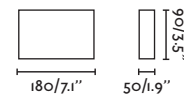

### Aday 113

70644

● Matt White/Blanco Mate 90,15€

70645

● Dark Grey/Gris Oscuro 90,15€