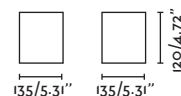

Tecto 2L AR11

63276

● Matt White/Blanco Mate 130,05€

63277

● Matt Black/Negro Mate 130,05€

Material Body Aluminium/Aluminio
Light Source 2 G53 AR11 max. 30W
Bulb incl. No
Recom. Bulb 97411
Recom. Equip 98111020
Class III
IP 20