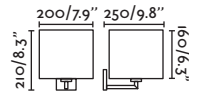

Sahara

62705

● Shiny Chrome/Cromo Brillo + Beige **103,85€**

62706

● Shiny Chrome/Cromo Brillo + White/Blanco **103,85€**

Material

Body Steel/Acero

Shade Textile/Textil

Light Source

1 E27 max. 15W

Bulb incl.

No

Recom. Bulb

17463

Class

I

IP

20

Saba

68544

●● Satin Nickel/Niquel Satinado + Black/Negro **136,60€**

Material

Body Steel/Acero

Shade Textile/Textil

Light Source

1 E27 max. 15W

Bulb incl.

No

Recom. Bulb

17463

Class

I

IP

20

Roda

62988

●● Satin Nickel/Niquel Satinado + White/Blanco **59,65€**

Material

Body Steel/Acero

Shade Textile/Textil

Light Source

1 E27 max. 15W

Bulb incl.

No

Recom. Bulb

17463

Class

I

IP

20