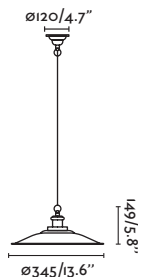

Lang

62804
62805

- Shiny Black/Negro Brillo **126,50€**
- Shiny Green/Verde Brillo **126,50€**

Material Body Steel/Acero
Light Source 1 E27 max. 15W
Bulb incl. No
Recom. Bulb 17426
Class I
IP 20
Cable 1.4 MT