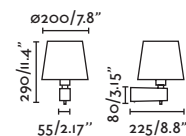

Room by Àlex & Manel Lluscà

Room

29974

29975

● ○ Satin Nickel/Níquel Satinado + White/Blanco 79,55€

● ● Satin Nickel/Níquel Satinado + Black/Negro 79,55€

Material

Body Steel/Acero

Shade Textile/Textil

Light Source 1 E27 max. 15W

Bulb incl. No

Recom. Bulb 17463

Class I

IP 20

Room reader

29976

● ○ Satin Nickel/Níquel Satinado + White/Blanco 111,40€

Material

Body Steel/Acero

Shade Textile/Textil

Light Source 1 E27 max. 15W

Bulb incl. No

Recom. Bulb 17463

Reader 3W, 3000K, 160lm

Class I

Voltage (V/Hz) 100V-240V/50-60Hz

IP 20