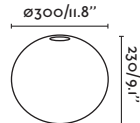

2P0769 95,55€