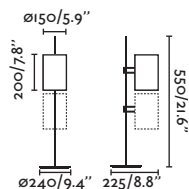

Guadalupe by Faro Lab

Guadalupe table

- 20033-80 ●● Matt Black/Negro Mate + Beige **202,45€**
- 20033-81 ●● Matt Black/Negro Mate + Green/Verde **202,45€**

Material Body Steel/Acero
Shade Steel/Acero

Light Source 1 E27 max. 15W

Bulb incl. No

Recom. Bulb 17463

Class II

IP 20

Cable 1.5 MT

Guadalupe floor

- 20034-80 ●● Matt Black/Negro Mate + Beige **283,85€**
- 20034-81 ●● Matt Black/Negro Mate + Green/Verde **283,85€**

Material Body Steel/Acero
Shade Steel/Acero

Light Source 1 E27 max. 15W

Bulb incl. No

Recom. Bulb 17463

Class II

IP 20

Cable 3.5 MT