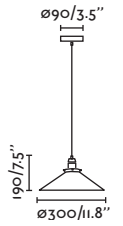

Marlin

64133

●● Old Gold/Oro Viejo + Matt Black/Negro Mate 70,40€

Material Body Steel/Acero
Light Source 1 E27 max. 15W
Bulb incl. No
Recom. Bulb 17428
Class I
IP 20
Cable 1.5 MT

Wall 364