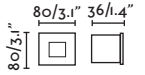

Dart SQ

70272 2700K

70273 2700K

70272N NEW 3000K

70273N NEW 3000K

- Matt White/Blanco Mate **74,25€**
- Matt Black/Negro Mate **74,25€**
- Matt White/Blanco Mate **74,25€**
- Matt Black/Negro Mate **74,25€**

Material Body PC
Diff Transparent Glass/Cristal Transparente

Light Source COB LED 2W 70lm

CRI >80

Class II

Voltage (V/Hz) 220V-240V/50-60Hz

IP 65

Beam angle 100°

Cut out ø68

Driver ☒

Choose required mounting accesory/Elija el accesorio de montaje necesario

Recessed box/Caja de empotrar

70276

● Black/Negro **13,40€**

Surface box/Caja de superficie

70274

● White/Blanco **20,80€**

70275

● Black/Negro **20,80€**

Dart RCT

70277 2700K

70278 2700K

70277N NEW 3000K

70278N NEW 3000K

- Matt White/Blanco Mate **100,90€**
- Matt Black/Negro Mate **100,90€**
- Matt White/Blanco Mate **100,90€**
- Matt Black/Negro Mate **100,90€**

Material Body PC
Diff Transparent Glass/Cristal Transparente

Light Source COB LED 5W 275lm

CRI >80

Class II

Voltage (V/Hz) 220V-240V/50-60Hz

IP 65

Beam angle 100°

Cut out 160x68

Driver ☒

Choose required mounting accesory/Elija el accesorio de montaje necesario

Recessed box/Caja de empotrar

70281

● Black/Negro **14,35€**

Surface box/Caja de superficie

70279

● White/Blanco **27,05€**

70280

● Black/Negro **27,05€**