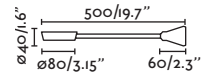

Bel

- 41028 Shiny Chrome/Cromo Brillo **64,75€**
- 41029 Matt White/Blanco Mate **64,75€**
- 41030 Matt Black/Negro Mate **64,75€**

Material Body Aluminium+Steel/Aluminio+Acero
Light Source HIGH POWER LED 3W 3000K 150lm
CRI >80
Class II
Voltage (V/Hz) 100V-240V/50-60Hz
IP 20
Beam angle 30°

Driver ☒

Boken

- 41031 Matt White/Blanco Mate **76,40€**
- 41032 Matt Black/Negro Mate **76,40€**

Material Body Aluminium+Steel+Silicone/Aluminio+Acero+Silicona
Light Source HIGH POWER LED 3W 3000K 150lm
CRI >80
Class II
Voltage (V/Hz) 100V-240V/50-60Hz
IP 20
Beam angle 30°

Driver ☒