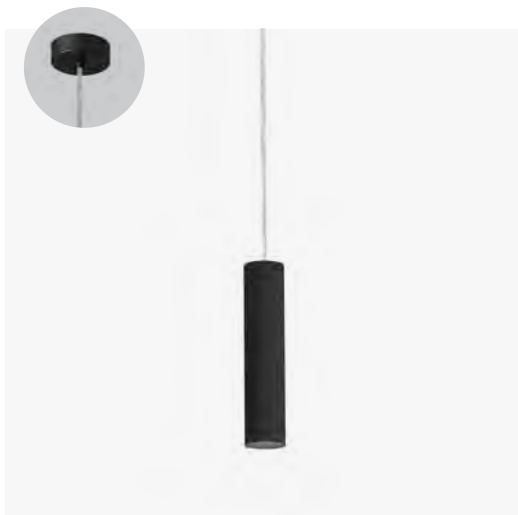

**Nido**

68153

● Matt Black/Negro Mate + Brown/Marrón 246,00€

<b>Material</b>	<b>Body</b> Steel/Acero
	<b>Shade</b> Cane/Caña
<b>Light Source</b>	1 E27 max. 15W
<b>Bulb incl.</b>	No
<b>Recom. Bulb</b>	17464
<b>Class</b>	I
<b>IP</b>	20
<b>Cable</b>	1.5 MT