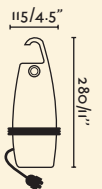

### Cable

4.2 MT