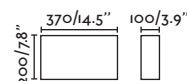

Cotton R Horizontal 2L

- 66415 Matt White/Blanco Mate + Beige **68,75€**
- 66416 Matt White/Blanco Mate + Black/Negro **68,75€**

Material Body Steel/Acero
Shade Textile/Textil
Light Source 2 E27 max. 15W
Bulb incl. No
Recom. Bulb 17463
Class I
IP 20