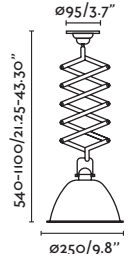

Mou

62806

● Shiny Black/Negro Brillo 245,60€

Material	Body Steel/Acero
Light Source	1 E27 max. 15W
Bulb incl.	No
Recom. Bulb	17463
Class	I
IP	20
Cable	1.1 MT