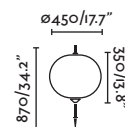

Saigon out 870 R45

71576P-04 ● Dark Grey/Gris Oscuro + White/Blanco 222,65€

Material Body Aluminium/Aluminio

Shade PEMD

Light Source 1 E27 max. 15W

Bulb incl. No

Recom. Bulb 17463

Class II

IP 44

Cable 2 MT