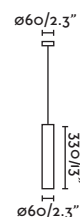

Stan

43754
43755
43756

- Matt White/Blanco Mate 91,90€
- Matt Black/Negro Mate 91,90€
- Satin Gold/Oro Satinado 114,15€

Material Body Aluminium/Aluminio
Light Source 1 GU10 max. 8W
Bulb incl. No
Recom. Bulb 97685327
Class I
IP 20
Cable 1.2 MT