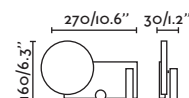

Klee Left

20066

●● Textured Grey/Gris Texturizado + Black/Negro **217,95€**

- **Material** **Body** Steel+Melamine/Acero+Melamina
- **Diff** Opal PMMA/PMMA Opal
- **Light Source** COB LED 10W 2700K 1021lm
- **Dimmable W** 6w 690lm / 10w 1021lm
- **CRI** >=90
- **Class** II
- **Voltage (V/Hz)** 100V-240V/50-60Hz
- **IP** 20
- **Beam angle** 45°