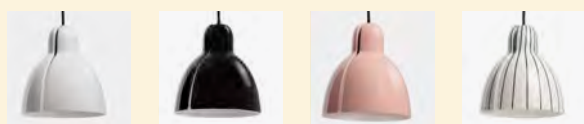

## Venice

- 64255 Shiny White/Blanco Brillo **99,95€**
- 64256 ● Shiny Black/Negro Brillo **99,95€**
- 64258 |||| Black & White Gloss/Blanco y Negro Brillo **99,95€**
- 64257 ● Gloss pink/Rosa brillante **99,95€**
- 64259 NEW ● Blue/Azul **99,95€**