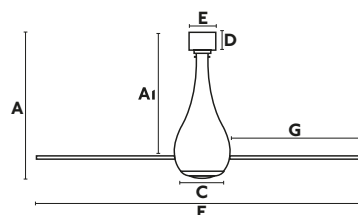

A	A1
450/17.72"	420/16.54"
B	C
420/16.54"	160/6.3"
D	E
60/2.4"	130/5.12"
F	G
ø1280/50.4"	555/21.85"

*Order your Smart Fan with the reference of the fan finished in WP and add the reference 34150 of the gear. The price of the gear is with PRO35 discount.
Solicita tu Smart Fan con la referencia del ventilador acabado en WP y añade la referencia 34150 del receptor. El precio del receptor es con el descuento PRO35.