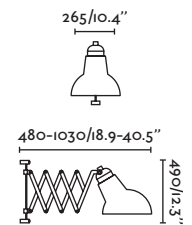

### Snap

57402

● BLANCO CREMA 62,15€

57403

● Dark Grey/Gris Oscuro 62,15€

**Material** Body Steel/Acero  
**Light Source** 1 E27 max. 15W  
**Bulb incl.** No  
**Recom. Bulb** 17463  
**Class** II  
**IP** 20