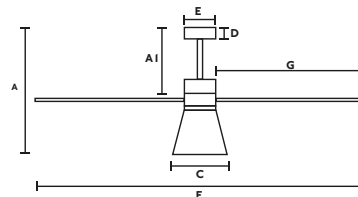

A	A1
430/16.93"	270/10.63"
B	C
219/8.62"	123/4.84"
D	E
60/2.4"	130/5.12"
F	G
ø1320/52"	635/25"

*Order your Smart Fan with the reference of the fan finished in WP and add the reference 34151-37 of the gear. The price of the gear is with PRO35 discount. Solicita tu Smart Fan con la referencia del ventilador acabado en WP y añade la referencia 34151-37 del receptor. El precio del receptor es con el descuento PRO35.