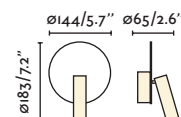

Duas

68467

68468

- ●● Matt White/Blanco Mate + Shiny White/Blanco Brillo 129,35€
- ●● Matt Black/Negro Mate + Shiny Black/Negro Brillo 129,35€

Material Body Steel/Acero
Light Source COB LED 3W 2700K 240 lm
CRI >=80
Class I
Voltage (V/Hz) 220V-240V/50-60Hz
IP 20
Beam angle 45°