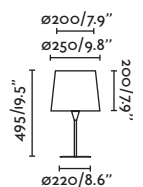

Samba table

- 64310-38 Matt White/Blanco Mate + Beige **200,55€**
- 64310-39 Matt White/Blanco Mate + Yellow/Amarillo **200,55€**
- 64310-40 Matt White/Blanco Mate + Green/Verde **200,55€**
- 64311-38 Matt Black/Negro Mate + Beige **200,55€**
- 64311-39 Matt Black/Negro Mate + Yellow/Amarillo **200,55€**
- 64311-40 Matt Black/Negro Mate + Green/Verde **200,55€**

Material Body Steel/Acero
Shade Textile/Textil

Light Source 1 E27 max. 15W
Bulb incl. No
Recom. Bulb 17463
Class II
IP 20
Cable 1.5 MT