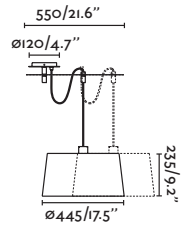

Fusta by Àlex & Manel Llusçà

28394

●● Matt White/Blanco Mate + White/Blanco 218,40€

Material **Body** Steel+Wood/Acero+Madera
Shade Textile/Textil

Light Source 1 E27 max. 15W
Bulb incl. No
Recom. Bulb 17464
Class I
IP 20
Cable 1.7 MT