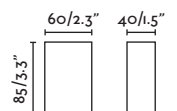

### Nairobi

70830

● Matt White/Blanco Mate 104,25€

70832

● Rust Brown/Marrón Oxido 104,25€