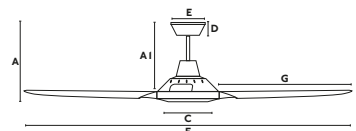

A	A1
320/12.6"	275/10.83"
B	C
160/6.3"	260/10.24"
D	E
60/2.4"	150/5.91"
F	G
ø1350/53.1"	540/21.26"