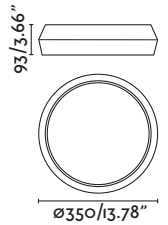

Shoku 350

- 64277 White/Blanco + White/Blanco **254,50€**
- 64278   White/Blanco + Black/Negro **260,90€**
- 64279   Black/Negro + Black/Negro **254,50€**
- 64280   Light Grey/Gris Claro + White/Blanco **260,90€**

Material Body Aluminium/Aluminio
Diff Opal White PMMA/PMMA Blanco Opal

Light Source SMD LED 24W 2700K

CRI >90

Class II

Voltage (V/Hz) 220V-240V/50-60Hz

IP 20