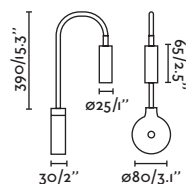

Beam angle

45°