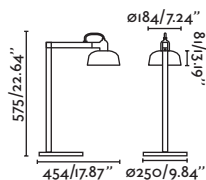

### Tatawin table

- 20337-116  Satin Black/Negro Satinado + Opal **284,05€**
- 20337-117  Satin Black/Negro Satinado + Shiny Black/Negro Brillo **284,05€**

<b>Material</b>	<b>Body</b> Steel/Acero
	<b>Shade</b> Glass/Cristal
<b>Light Source</b>	1 E27 G45 max. 15W
<b>Bulb incl.</b>	No
<b>Recom. Bulb</b>	17462
<b>Class</b>	II
<b>IP</b>	20
<b>Cable</b>	1.5 MT 150°