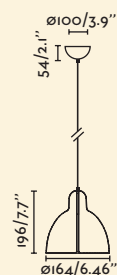

Venice

- 64255 Shiny White/Blanco Brillo **99,95€**
- 64256 ● Shiny Black/Negro Brillo **99,95€**
- 64258 |||| Black & White Gloss/Blanco y Negro Brillo **99,95€**
- 64257 ● Gloss pink/Rosa brillante **99,95€**
- 64259 NEW ● Blue/Azul **99,95€**

Material Body Steel+Ceramic/Acero+Ceramica
Shade Ceramic/Cerámica

Light Source 1 E27 max. 15W

Bulb incl. No

Recom. Bulb 17463

Class II

IP 20

Cable 2.5 MT

Table&Floor
86

Wall
252