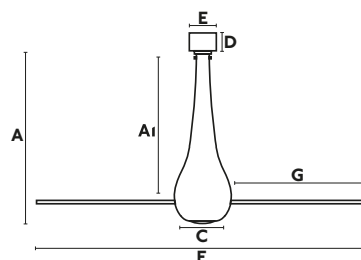

A	A1
640/25.2"	760/29.92"
B	C
630/24.8"	160/6.3"
D	E
60/2.4"	130/5.12"
F	G
ø1280/50.4"	555/21.85"

*Order your Smart Fan with the reference of the fan finished in WP and add the reference 34150 of the gear. The price of the gear is with PRO35 discount.
Solicita tu Smart Fan con la referencia del ventilador acabado en WP y añade la referencia 34150 del receptor. El precio del receptor es con el descuento PRO35.