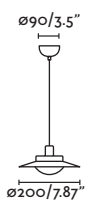

### Cable

1.5 MT

Ceiling  
226