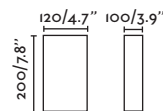

### Cotton RCT vertical

- 66403 Matt White/Blanco Mate + Beige **39,15€**
- 66404 Matt White/Blanco Mate + Black/Negro **39,15€**

**Material** Body Steel/Acero  
**Shade** Textile/Textil  
**Light Source** 1 E27 max. 15W  
**Bulb incl.** No  
**Recom. Bulb** 17463  
**Class** I  
**IP** 20