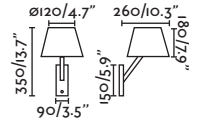

Moma reader

68506

Shiny Chrome/Cromo Brillo + White/Blanco **107,50€**

68507

Shiny Chrome/Cromo Brillo + Black/Negro **107,50€**

Material

Body Steel/Acero

Shade Textile/Textil

Light Source 1 E27 max. 15W

Bulb incl. No

Recom. Bulb 17463

Reader 1W, 6000K, 80lm

Driver incl. Yes

Class I

Voltage (V/Hz) 100V-240V/50-60Hz

IP 20