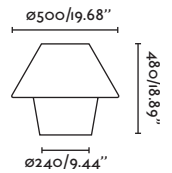

## Large structure / Estructura grande

74424

● Black/Negro 249,10€