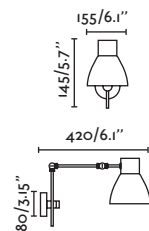

Celia

40070

● Matt Black/Negro Mate 94,45€

Material Body Steel/Acero
Light Source 1 E14 max. 8W
Bulb incl. No
Recom. Bulb 17461
Class II
IP 20
Cable 1.8 MT