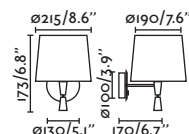

Samba reader

- 64308-35 Matt White/Blanco Mate + Beige **182,60€**
- 64308-36 Matt White/Blanco Mate + Yellow/Amarillo **182,60€**
- 64308-37 Matt White/Blanco Mate + Green/Verde **182,60€**
- 64309-35 Matt Black/Negro Mate + Beige **182,60€**
- 64309-36 Matt Black/Negro Mate + Yellow/Amarillo **182,60€**
- 64309-37 Matt Black/Negro Mate + Green/Verde **182,60€**

- **Material** **Body** Steel/Acero
- **Shade** Textile/Textil
- **Light Source** 1 E27 max. 15W
- **Bulb incl.** No
- **Recom. Bulb** 17463
- **Reader** 3W, 3000K, 280lm
- **Class** I
- **Voltage (V/Hz)** 100V-240V/50-60Hz
- **IP** 20