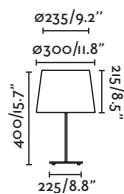

## Sweet table

29955 ●● Matt Black/Negro Mate + Black/Negro 189,60€

**Material** Body Steel/Acero  
Diff Black Textile/Textil Negro  
Shade Textile/Textil

**Light Source** 1 E27 max. 15W  
**Bulb incl.** No  
**Recom. Bulb** 17463  
**Class** II  
**IP** 20  
**Cable** 1.9 MT