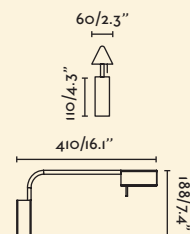

IP

20

350°

Driver ✓