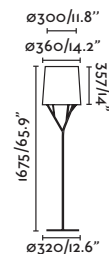

Tree floor

- 29868 ●● Matt Black/Negro Mate + Black/Negro 435,95€
- 29869 ●● Matt White/Blanco Mate + White/Blanco 435,95€

Material Body Steel/Acero
Shade Textile/Textil

Light Source 1 E27 max. 15W

Bulb incl. No

Recom. Bulb 17464

Class II

IP 20

Cable 2 MT