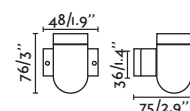

Homs

63167

● Matt White/Blanco Mate **84,65€**

Material Body Steel/Acero
Light Source 1 R7S 78mm max. 8W
Bulb incl. No
Recom. Bulb 17499
Class I
IP 20

↖ 20°

Kera

62300

● Shiny White/Blanco Brillo **22,85€**

62301

● Shiny Black/Negro Brillo **22,85€**

Material Body Ceramic/Cerámica
Light Source 1 E27 max. 15W
Bulb incl. No
Recom. Bulb 17464
Class II
IP 20

Sera

62302

● Shiny White/Blanco Brillo **24,30€**

62303

● Shiny Black/Negro Brillo **24,30€**

Material Body Ceramic/Cerámica
Light Source 1 E27 max. 15W
Bulb incl. No
Recom. Bulb 17464
Class II
IP 20