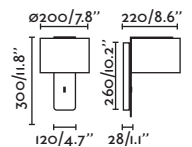

Fold reader

64304

64305

●● Matt White/Blanco Mate + White/Blanco 150,45€

●● Matt Black/Negro Mate + Black/Negro 150,45€

Material

Body Steel/Acero

Shade Textile/Textil

Light Source

1 E27 max. 15W

Bulb incl.

No

Recom. Bulb

17463

Reader

3W, 3000K, 200lm

Class

I

Voltage (V/Hz)

100V-240V/50-60Hz

IP

20