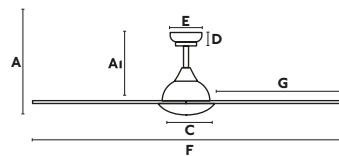

A	A1
320/12.6"	260/10.24"
B	C
200/7.87"	220/8.66"
D	E
70/2.8"	170/6.69"
F	G
ø1320/52"	590/23.23"

*Order your Smart Fan with the reference of the fan finished in WP and add the reference 34150-22 of the gear. The price of the gear is with PRO35 discount. Solicita tu Smart Fan con la referencia del ventilador acabado en WP y añade la referencia 34150-22 del receptor. El precio del receptor es con el descuento PRO35.