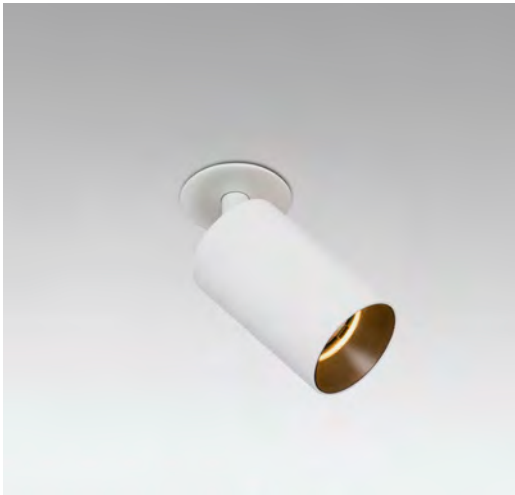

*Accessories page 392/Accesorios en página 392

Stan recessed

- 43752 ● Matt White/Blanco Mate **43,35€**
- 43753 ● Matt Black/Negro Mate **43,35€**
- 43761 ● Satin Gold/Oro Satinado **48,05€**

- **Material** Body Aluminium+ABS/Aluminio+ABS
- **Light Source** 1 GU10 max. 8W
- **Bulb incl.** No
- **Recom. Bulb** 97685327
- **Class** I
- **IP** 20
- **Cut out** $\varnothing 50$

Ceiling
235

Spot
392

Suspended
208

Track
438

Wall
372