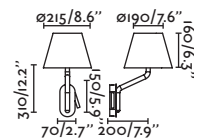

Eterna reader

- 24007-10 Chrome/Cromo + White/Blanco **145,25€**
- 24007-11 Chrome/Cromo + Beige **145,25€**
- 24007-12 Chrome/Cromo + Black/Negro **145,25€**

Material	Body Steel/Acero
	Shade Textile/Textil
Light Source	1 E27 max. 15W
Bulb incl.	No
Recom. Bulb	17463
Reader	1W, 2700K, 90lm
Class	II
Voltage (V/Hz)	100V-240V/50-60Hz
IP	20
	Driver