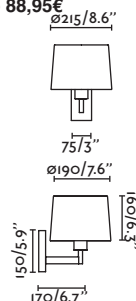

Artis

- 68490-01 Old Bronze/Bronce Envejecido + White/Blanco **96,70€**
- 68490-02 Old Bronze/Bronce Envejecido + Beige **96,70€**
- 68490-03 Old Bronze/Bronce Envejecido + Black/Negro **96,70€**
- 68491-01 Shiny Chrome/Cromo Brillo + White/Blanco **88,95€**
- 68491-02 Shiny Chrome/Cromo Brillo + Beige **88,95€**
- 68491-03 Shiny Chrome/Cromo Brillo + Black/Negro **88,95€**

Material Body Steel/Acero
Shade Textile/Textil

Light Source 1 E27 max. 15W

Bulb incl. No

Recom. Bulb 17463

Class I

IP 20