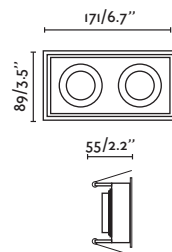

Hyde SQ 2L

- 40124 ● Matt White/Blanco Mate **31,25€**
- 40125 ● Matt Black/Negro Mate **31,25€**

- **Material** Body Steel/Acero
- **Light Source** 2 GU10 max. 8W
- **Bulb incl.** No
- **Recom. Bulb** 17316
- **Socket incl.** No
- **Recom. Socket** 43065
- **IP** 44
- **Cut out** 83x165