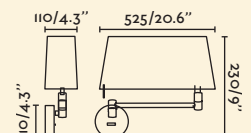

IP

20

180°

Driver ✓