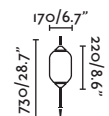

Saigon out 1500 R45

71575P-04 ● Dark Grey/Gris Oscuro + White/Blanco 250,90€

Material Body Aluminium/Aluminio

Shade PEMD

Light Source 1 E27 max. 15W

Bulb incl. No

Recom. Bulb 17463

Class II

IP 44

Cable 2 MT

Saigon out 870 R45

71576P-04 ● Dark Grey/Gris Oscuro + White/Blanco 222,65€

Material Body Aluminium/Aluminio

Shade PEMD

Light Source 1 E27 max. 15W

Bulb incl. No

Recom. Bulb 17463

Class II

IP 44

Cable 2 MT

Saigon out 1350 R55

71575P-01 ● Dark Grey/Gris Oscuro + White/Blanco 298,45€

Material Body Aluminium/Aluminio

Shade PEMD

Light Source 1 E27 max. 15W

Bulb incl. No

Recom. Bulb 17463

Class II

IP 44

Cable 2 MT

Saigon out 730 R17

71576P-03 ● Dark Grey/Gris Oscuro + White/Blanco 210,00€

Material Body Aluminium/Aluminio

Shade PEMD

Light Source 1 E27 max. 15W

Bulb incl. No

Recom. Bulb 17463

Class II

IP 44

Cable 2 MT

Saigon out 1370 R17

71575P-03 ● Dark Grey/Gris Oscuro + White/Blanco 238,25€

Material Body Aluminium/Aluminio

Shade PEMD

Light Source 1 E27 max. 15W

Bulb incl. No

Recom. Bulb 17463

Class II

IP 44

Cable 2 MT