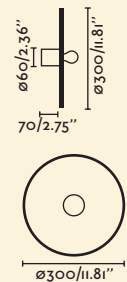

Confetti 300 H70

- 62173-50 White & Black/Blanco y Negro **100,25€**
- 62173-52 Multicolored shavings/Virutas multicolor **100,25€**

Material Body Aluminium/Aluminio
Shade Recycled PET/PET Reciclado

Light Source 1 E27 max. 15W
Bulb incl. No
Recom. Bulb 17463
Class II
IP 20