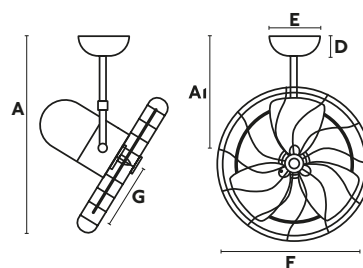

**33715 418,20€**  
**Body** Dark Brown/Marrón Oscuro  
**Blades** Dark Walnut/Nogal Oscuro

**33720 418,20€**  
**Body** Matt White/Blanco Mate  
**Blades** Matt White/Blanco Mate

**Material Body** Steel/Acero  
**Material Blades** Plywood  
**W** 10-19-28  
**RPM** 380-640-890  
**Airflow** 38.61 m3 min  
**V/Hz** 220V-240V/50Hz