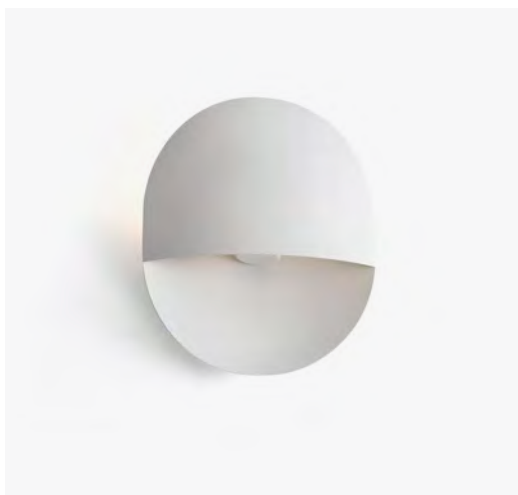

Eres

64026 ● Matt White/Blanco Mate 57,75€

Material Body Steel/Acero
Light Source 1 E27 max. 15W
Bulb incl. No
Recom. Bulb 17463
Class I
IP 20