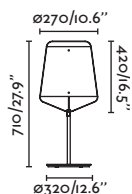

## Stood table

29846 ●● Matt Black/Negro Mate + Cherry/Cerezo 330,05€

<b>Material</b>	<b>Body</b> Steel/Acero <b>Shade</b> Wood/Madera
<b>Light Source</b>	1 E27 max. 15W
<b>Bulb incl.</b>	No
<b>Recom. Bulb</b>	17464
<b>Class</b>	II
<b>IP</b>	20
<b>Cable</b>	2 MT ⏻