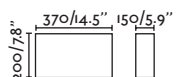

NEW

Otton RCT vertical 2L

66401-99 ●● Matt White/Blanco Mate + Linen/Lino 137,40€

Material Shade Linen/Lino

66401-100 ●● Matt White/Blanco Mate + Jute/Yute 121,50€

Material Shade Jute/Yute

Body Steel/Acero

Light Source 2 E27 max. 15W

Bulb incl. No

Recom. Bulb 17463

Class I

IP 20

NEW

Otton R vertical 2L

66401-103 ●● Matt White/Blanco Mate + Linen/Lino 138,10€

Material Shade Linen/Lino

66401-104 ●● Matt White/Blanco Mate + Jute/Yute 121,40€

Material Shade Jute/Yute

Body Steel/Acero

Light Source 2 E27 max. 15W

Bulb incl. No

Recom. Bulb 17463

Class I

IP 20

NEW

Otton RCT Horizontal 2L

66401-107 ●● Matt White/Blanco Mate + Linen/Lino 135,15€

Material Shade Linen/Lino

66401-108 ●● Matt White/Blanco Mate + Jute/Yute 122,90€

Material Shade Jute/Yute

Body Steel/Acero

Light Source 2 E27 max. 15W

Bulb incl. No

Recom. Bulb 17463

Class I

IP 20

NEW

Otton R Horizontal 2L

66401-109 ●● Matt White/Blanco Mate + Linen/Lino 105,75€

Material Shade Linen/Lino

66401-110 ●● Matt White/Blanco Mate + Jute/Yute 97,40€

Material Shade Jute/Yute

Body Steel/Acero

Light Source 2 E27 max. 15W

Bulb incl. No

Recom. Bulb 17463

Class I

IP 20