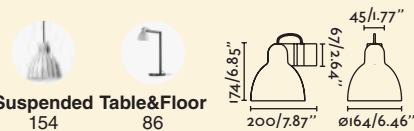

Venice

- 64270 ● White/Blanco **118,00€**
- 64271 ● Blue/Azul **118,00€**
- 64272 ● Pink/Rosa **118,00€**
- 64273 ||| Black & White Gloss/Blanco y Negro Brillo **118,00€**
- 64274 ● Blue/Azul **118,00€**

Material   **Body** Aluminium/Aluminio
                         Shade Ceramic/Cerámica

Light Source   1 E27 max. 15W
Bulb incl.   No
Recom. Bulb   17463
Class   II
IP   20