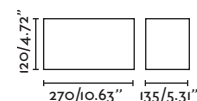

Tecto

63270

● Matt White/Blanco Mate 32,55€

63271

● Matt Black/Negro Mate 32,55€

Material Body Aluminium/Aluminio
Light Source 1 GU10 max. 8W
Bulb incl. No
Recom. Bulb 17316
Class I
IP 20

Tecto 2L

63272

● Matt White/Blanco Mate 58,25€

63273

● Matt Black/Negro Mate 58,25€

Material Body Aluminium/Aluminio
Light Source 2 GU10 max. 8W
Bulb incl. No
Recom. Bulb 17316
Class I
IP 20

Tecto AR11

63274

● Matt White/Blanco Mate 65,80€

63275

● Matt Black/Negro Mate 65,80€

Material Body Aluminium/Aluminio
Light Source 1 G53 AR11 max. 15W
Bulb incl. No
Recom. Bulb 97411
Recom. Equip 98111020
Class III
IP 20

Tecto 2L AR11

63276

● Matt White/Blanco Mate 130,05€

63277

● Matt Black/Negro Mate 130,05€

Material Body Aluminium/Aluminio
Light Source 2 G53 AR11 max. 30W
Bulb incl. No
Recom. Bulb 97411
Recom. Equip 98111020
Class III
IP 20