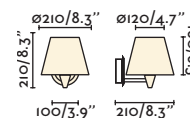

## Sumba reader

64309-71

●● Matt Black/Negro Mate + Rattan/Ratán 137,80€