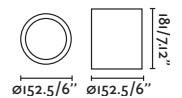

Janet

65137

● White/Blanco + Satin Gold/Oro Satinado 49,45€

Material

Body Steel/Acero

Light Source

1 E27 max. 15W

Bulb incl.

No

Recom. Bulb

17462

Class

I

IP

20