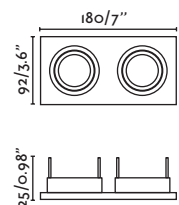

Radon R

43398

43408

- Matt White/Blanco Mate 17,25€
- Matt Black/Negro Mate 17,25€

Material Body Aluminium/Aluminio
Light Source 1 GU10 max. 8W
Bulb incl. No
Recom. Bulb 17316
Socket incl. No
Recom. Socket 43065
IP 20
Cut out ø80

↙ 30°