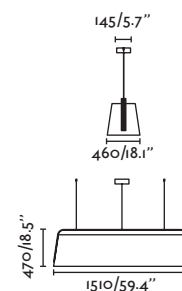

Table&Floor
100

Wall
280