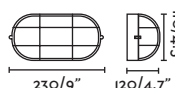

### Nala

70773

● Dark Grey/Gris Oscuro 121,60€