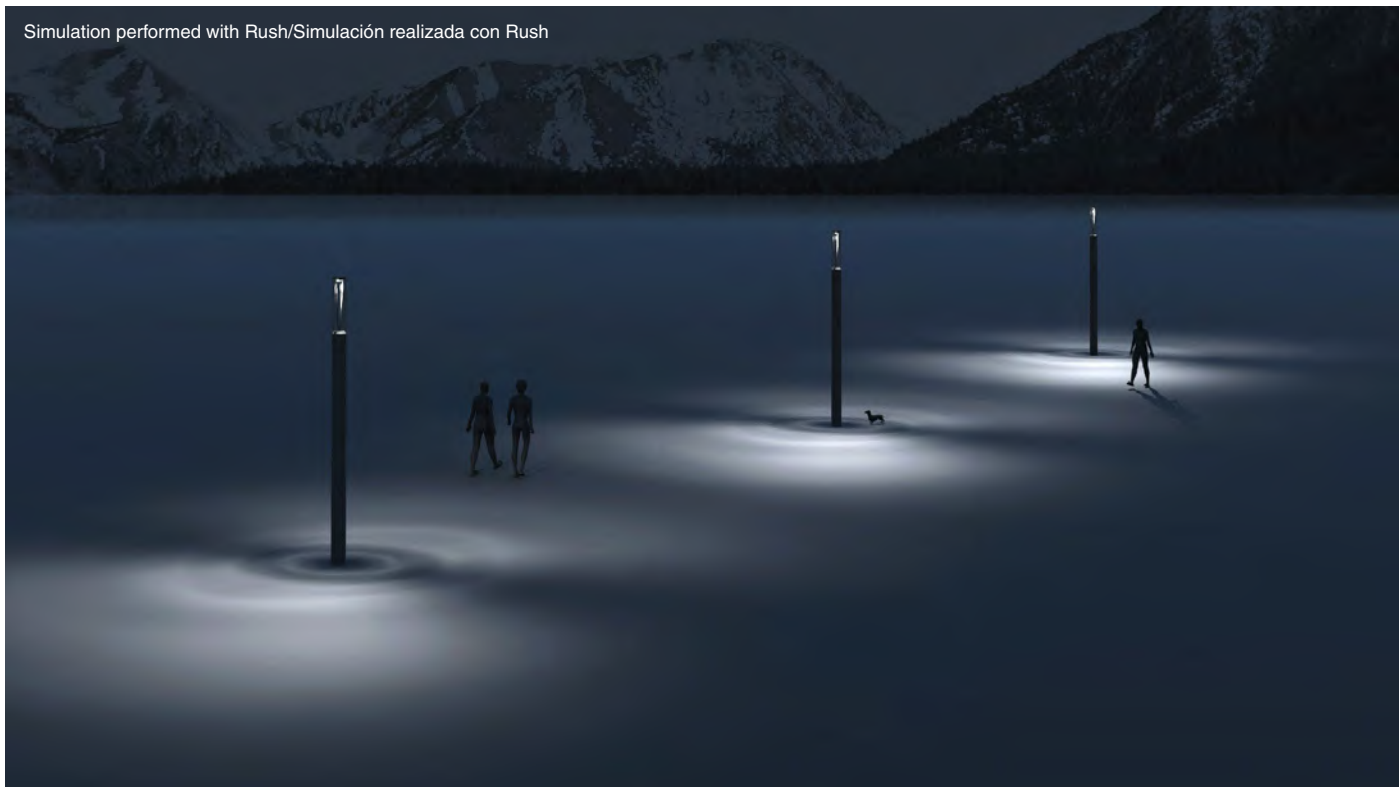

Simulation performed with Rush/Simulación realizada con Rush

**Rush** H.3700 mm

38W

3000K

Ref. 750210

Optics 360°

Luminaire interdistance/Interdistancia entre luminarias 10mt.

Simulation performed with Rush/Simulación realizada con Rush