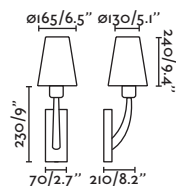

IP

20

Table&Floor
120