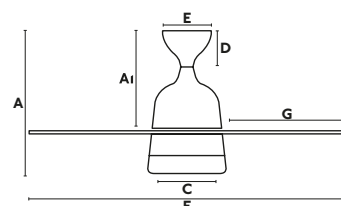

A	A1
385/15.16"	
B	C
260/10.24"	190/7.48"
D	E
110/4.3"	130/5.12"
F	G
ø815/32.1"	310/12.2"