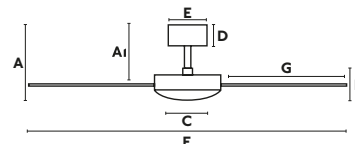

A	A1
380/14.96"	330/12.99"
B	C
180/7.09"	250/9.84"
D	E
60/2.4"	130/5.12"
F	G
ø1320/52"	520/20.47"