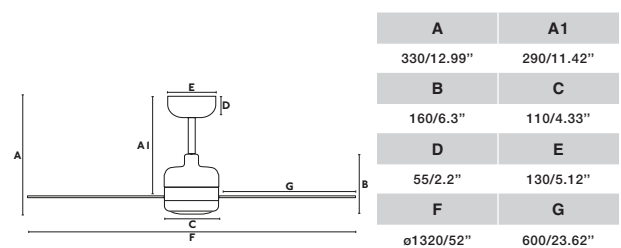

*Order your Smart Fan with the reference of the fan finished in WP and add the reference 34150-13 of the gear. The price of the gear is with PRO35 discount.
Solicita tu Smart Fan con la referencia del ventilador acabado en WP y añade la referencia 34150-13 del receptor. El precio del receptor es con el descuento PRO35.