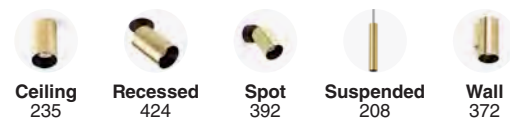

Stan

43720
43721
43757

- Matt White/Blanco Mate 60,00€
- Matt Black/Negro Mate 60,00€
- Satin Gold/Oro Satinado 69,15€

Material Body Aluminium+ABS/Aluminio+ABS
Light Source 1 GU10 max. 8W
Bulb incl. No
Recom. Bulb 97685327
Class I
IP 20
350°

*Accessories page 392/Accesorios en página 392