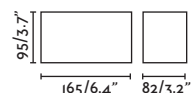

### Tecto 2L

63272

● Matt White/Blanco Mate 58,25€

63273

● Matt Black/Negro Mate 58,25€

**Material** Body Aluminium/Aluminio  
**Light Source** 2 GU10 max. 8W  
**Bulb incl.** No  
**Recom. Bulb** 17316  
**Class** I  
**IP** 20