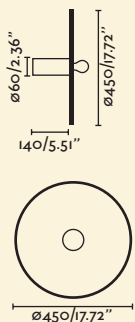

Confetti 450 H140

- 62174-51 White & Black/Blanco y Negro **132,00€**
- 62174-53 Multicolored shavings/Virutas multicolor **132,00€**

Material Body Aluminium/Aluminio
Shade Recycled PET/PET Reciclado

Light Source 1 E27 max. 15W
Bulb incl. No
Recom. Bulb 17464
Class II
IP 20