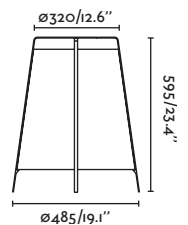

Akane 595

28371 ●● Matt Black/Negro Mate + Beige 256,20€

Material Body Steel/Acero
Shade Papyrus/Papiro

Light Source 1 E27 max. 15W

Bulb incl. No

Recom. Bulb 17464

Class II

IP 20

Cable 1.7 MT