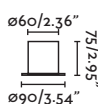

Ten

62156	Shiny Copper/Cobre Brillo	48,45€
62157	Satin Gold/Oro Satinado	48,45€
62168	Matt White/Blanco Mate	42,95€
62169	Matt Black/Negro Mate	42,95€

Material	Body Steel/Acero
Light Source	1 E27 max. 15W
Bulb incl.	No
Recom. Bulb	17464
Class	II
IP	20
Cable	1.5 MT