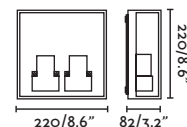

### Pivot

71304

● Matt White/Blanco Mate 109,45€

71305

● Dark Grey/Gris Oscuro 111,30€