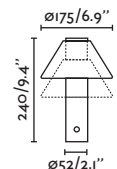

6h Charge Max. 10h Worktime

**USB**

USB-C

25lm

45lm

90lm