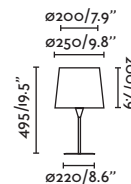

Conga table

- 64310-04 Matt White/Blanco Mate + White/Blanco **139,05€**
- 64310-05 Matt White/Blanco Mate + Beige **139,05€**
- 64311-06 Matt Black/Negro Mate + Black/Negro **139,05€**

Material	Body Steel/Acero
	Shade Textile/Textil
Light Source	1 E27 max. 15W
Bulb incl.	No
Recom. Bulb	17463
Class	II
IP	20
Cable	1.5 MT