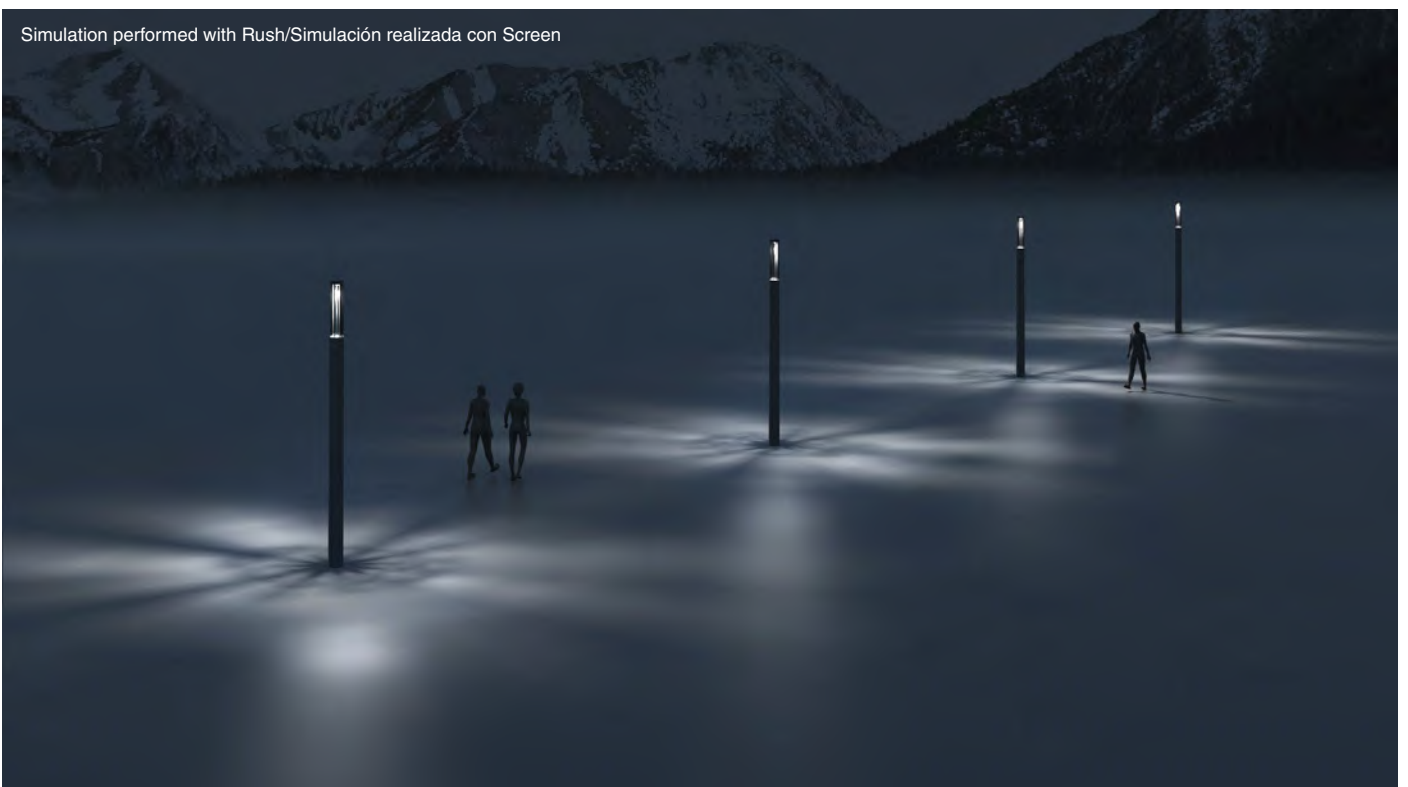

Screen H.3100 mm

38W

3000K

Ref. 751311

Optics 360° Wide

Luminaire interdistance/Interdistancia entre luminarias 12mt.