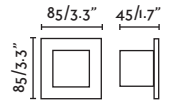

Cut out

92x92

Driver ☒