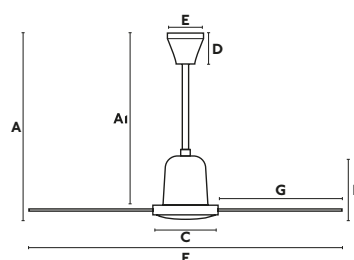

A	A1
483/19.02"	440/17.32"
B	C
160/6.3"	180/7.09"
D	E
120/4.7"	145/5.71"
F	G
ø1400/55.1"	555/21.85"