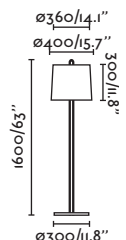

**Material** Body Steel/Acero  
Shade Textile/Textil

**Light Source** 1 E27 max. 15W

**Bulb incl.** No

**Recom. Bulb** 17463

**Class** II

**IP** 20

**Cable** 2.1 MT

Montreal floor lamp Ref. 24036-07  
designed by Nahrang