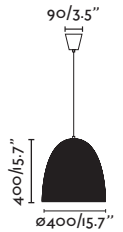

Liana

68569

● Black/Negro + Natural Hemp/Cáñamo Natural 296,70€

Material	Body Steel/Acero
	Shade Hemp/Cáñamo
Light Source	1 E27 max. 15W
Bulb incl.	No
Recom. Bulb	17464
Class	I
IP	20
Cable	1.2 MT