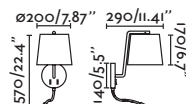

Berni reader

29329

29330

29331

- ●● Matt White/Blanco Mate + White/Blanco **171,75€**
- ●● Matt Black/Negro Mate + Black/Negro **171,75€**
- ●● Satin Nickel/Níquel Satinado + White/Blanco **162,60€**

Material

Body Steel/Acero

Shade Textile/Textil

Light Source

1 E27 max. 15W

Bulb incl.

No

Recom. Bulb

17463

Reader

3W, 3000K, 200lm

Class

I

Voltage (V/Hz)

100V-240V/50-60Hz

IP

20

Driver ✓