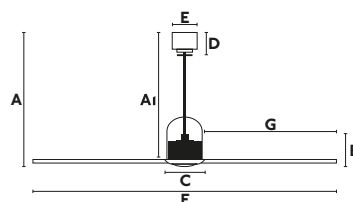

A	A1
640/25.2"	630/24.8"
B	C
180/7.09"	160/6.3"
D	E
60/2.4"	130/5.12"
F	G
Ø1280/50.4"	555/21.85"

*Order your Smart Fan with the reference of the fan finished in WP and add the reference 34150 of the gear. The price of the gear is with PRO35 discount.
Solicita tu Smart Fan con la referencia del ventilador acabado en WP y añade la referencia 34150 del receptor. El precio del receptor es con el descuento PRO35.