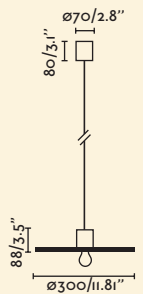

Confetti 300

- 68600-50 White & Black/Blanco y Negro **106,60€**
- 68600-52 Multicolored shavings/Virutas multicolor **106,60€**

Material Body Aluminium/Aluminio
Shade Recycled PET/PET Reciclado

Light Source 1 E27 max. 15W
Bulb incl. No
Recom. Bulb 17463
Class II
IP 20
Cable 1.5 MT