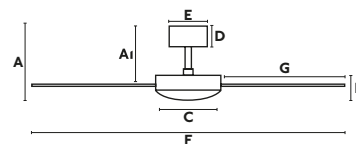

A	A1
235/9.25"	200/7.87"
B	C
90/3.54"	220/8.66"
D	E
60/2.4"	130/5.12"
F	G
∅1070/42.1"	420/16.54"