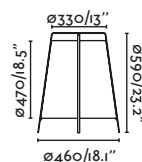

## Akane

- 71262  Matt Black/Negro Mate + Green/Verde **556,80€**
- 71263  Matt Black/Negro Mate + Beige **556,80€**
- 71264  Matt Black/Negro Mate + Dark Brown/Marrón Oscuro **556,80€**

<b>Material</b>	<b>Body</b> Steel/Acero
	<b>Shade</b> PP
<b>Light Source</b>	E27 max. 12W
<b>Bulb incl.</b>	No
<b>Recom. Bulb</b>	17425
<b>Class</b>	II
<b>IP</b>	44
<b>Cable</b>	5 MT