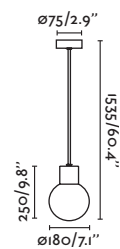

Moon by Faro Lab
74427C-01 ● Dark Grey/Gris Oscuro **96,40€**

Material Body Aluminium/Aluminio
Diff Opal PMMA/PMMA Opal

Light Source 1 E27 max. 15W

Bulb incl. No

Recom. Bulb 17437

Class I

IP 44