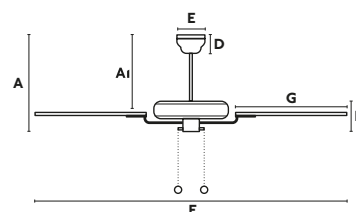

A	A1
350/13.78"	300/11.81"
B	C
130/5.12"	
D	E
60/2.4"	130/5.12"
F	G
ø1210/47.6"	465/18.31"