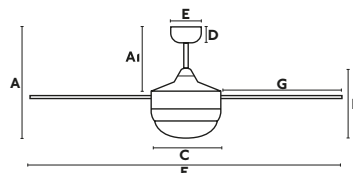

A	A1
415/16.34"	330/12.99"
B	C
280/11.02"	270/10.63"
D	E
50/2"	150/5.91"
F	G
ø1320/52"	520/20.47"