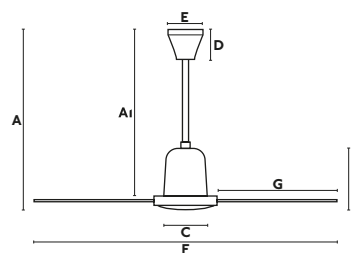

**33005 148,90€**  
**Body** Matt White/Blanco Mate  
**Blades** White/Blanco

Ø1400  
714

Ø920  
800

**Material Body** Steel/Acero  
**Material Blades** Steel/Acero  
**W** 16-26-68  
**RPM** 150-225-322  
**Airflow** 189.47 m3 min  
**V/Hz** 220V-240V/50Hz