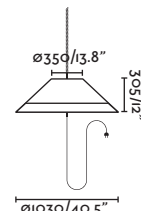

**Bulb incl.** No

**Recom. Bulb** 17463

**Class** II

**IP** 44

**Cable** 3 MT

**Floor**  
446

\*Rope not included / Cuerda no incluida