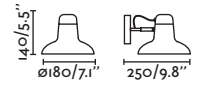

Ras

62807

● Shiny Black/Negro Brillo 213,30€

Material Body Steel/Acero
Light Source 1 E27 max. 15W
Bulb incl. No
Recom. Bulb 17463
Class II
IP 20
Cable 2 MT

Snap

57402

● BLANCO CREMA 62,15€

57403

● Dark Grey/Gris Oscuro 62,15€

Material Body Steel/Acero
Light Source 1 E27 max. 15W
Bulb incl. No
Recom. Bulb 17463
Class II
IP 20

List

60000

● Matt Black/Negro Mate 67,65€

Material Body Steel/Acero
Light Source 1 E27 max. 15W
Bulb incl. No
Recom. Bulb 17463
Class II
IP 20