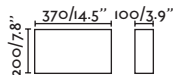

NEW

Otton RCT vertical 2L

66401-99 ●● Matt White/Blanco Mate + Linen/Lino 137,40€

Material Shade Linen/Lino

66401-100 ●● Matt White/Blanco Mate + Jute/Yute 121,50€

Material Shade Jute/Yute

Body Steel/Acero

Light Source 2 E27 max. 15W

Bulb incl. No

Recom. Bulb 17463

Class I

IP 20

NEW

Otton R vertical 2L

66401-103 ●● Matt White/Blanco Mate + Linen/Lino 138,10€

Material Shade Linen/Lino

66401-104 ●● Matt White/Blanco Mate + Jute/Yute 121,40€

Material Shade Jute/Yute

Body Steel/Acero

Light Source 2 E27 max. 15W

Bulb incl. No

Recom. Bulb 17463

Class I

IP 20

NEW

Otton RCT Horizontal 2L

66401-107 ●● Matt White/Blanco Mate + Linen/Lino 135,15€

Material Shade Linen/Lino

66401-108 ●● Matt White/Blanco Mate + Jute/Yute 122,90€

Material Shade Jute/Yute

Body Steel/Acero

Light Source 2 E27 max. 15W

Bulb incl. No

Recom. Bulb 17463

Class I

IP 20

NEW

Otton R Horizontal 2L

66401-109 ●● Matt White/Blanco Mate + Linen/Lino 105,75€

Material Shade Linen/Lino

66401-110 ●● Matt White/Blanco Mate + Jute/Yute 97,40€

Material Shade Jute/Yute

Body Steel/Acero

Light Source 2 E27 max. 15W

Bulb incl. No

Recom. Bulb 17463

Class I

IP 20