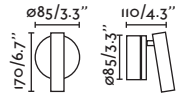

Boc

62707
62708
62709
62710
62711

- Matt White/Blanco Mate 103,95€
- Matt Black/Negro Mate 103,95€
- Satin Nickel/Níquel Satinado 109,15€
- Shiny Chrome/Cromo Brillo 109,15€
- Bronze/Bronce 109,15€

Material Body Steel/Acero
Light Source HIGH POWER LED 3W 3000K 130lm
CRI >80
Class II
Voltage (V/Hz) 220V-240V/50-60Hz
IP 20

NEW