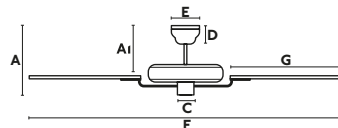

A	A1
350/13.78"	285/11.22"
B	C
130/5.12"	240/9.45"
D	E
60/2.4"	130/5.12"
F	G
ø1320/52"	530/20.87"