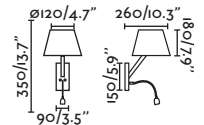

68506

 Shiny Chrome/Cromo Brillo + White/Blanco **107,50€**

68507

 Shiny Chrome/Cromo Brillo + Black/Negro **107,50€**
**Material****Body** Steel/Acero**Shade** Textile/Textil**Light Source** 1 E27 max. 15W**Bulb incl.** No**Recom. Bulb** 17463**Reader** 1W, 6000K, 80lm**Driver incl.** Yes**Class** I**Voltage (V/Hz)** 100V-240V/50-60Hz**IP** 20**Tira**