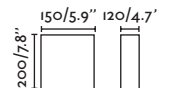

NEW

Otton RCT vertical

66400-97 ●● Matt White/Blanco Mate + Linen/Lino **71,60€**

Material Shade Linen/Lino

66400-98 ●● Matt White/Blanco Mate + Jute/Yute **66,80€**

Material Shade Jute/Yute
Body Steel/Acero

Light Source 1 E27 max. 15W

Bulb incl. No

Recom. Bulb 17463

Class I

IP 20

NEW

Otton R vertical

66400-101 ●● Matt White/Blanco Mate + Linen/Lino **72,60€**

Material Shade Linen/Lino

66400-102 ●● Matt White/Blanco Mate + Jute/Yute **67,85€**

Material Shade Jute/Yute
Body Steel/Acero

Light Source 1 E27 max. 15W

Bulb incl. No

Recom. Bulb 17463

Class I

IP 20

NEW

Otton SQ 200

66400-105 ●● Matt White/Blanco Mate + Linen/Lino **97,90€**

Material Shade Linen/Lino

66400-106 ●● Matt White/Blanco Mate + Jute/Yute **89,95€**

Material Shade Jute/Yute
Body Steel/Acero

Light Source 1 E27 max. 15W

Bulb incl. No

Recom. Bulb 17463

Class I

IP 20