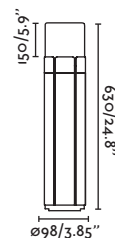

**Material** Body Aluminium/Aluminio  
Diff Opal PMMA/PMMA Opal

**Light Source** E27 15W

**Recom. Bulb** 17463

**Class** I

**Voltage (V/Hz)** 100V-240V/50-60Hz

**IP** 65

**Pole**  
518

**Wall**  
586