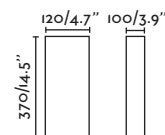

Cotton R vertical

1. 66407 Matt White/Blanco Mate + Beige **40,90€**
   66408 Matt White/Blanco Mate + Black/Negro **40,90€**

Material Body Steel/Acero
Shade Textile/Textil

Light Source 1 E27 max. 15W
Bulb incl. No
Recom. Bulb 17463
Class I
IP 20