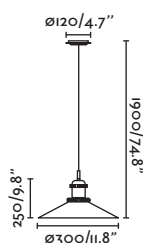

Halita

65071

- Old Gold/Oro Viejo + Transparent/Transparente **116,10€**

Material Body Steel+Glass/Acero+Cristal
Shade Glass/Cristal

Light Source 1 E27 max. 15W
Bulb incl. No
Recom. Bulb 17428
Class I
IP 20
Cable 1.5 MT