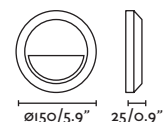

### Path

70501

● Matt White/Blanco Mate 101,70€

70508

● Dark Grey/Gris Oscuro 101,70€

**Material**

**Body** Aluminium/Aluminio

**Diff** Transparent PC/PC Transparente