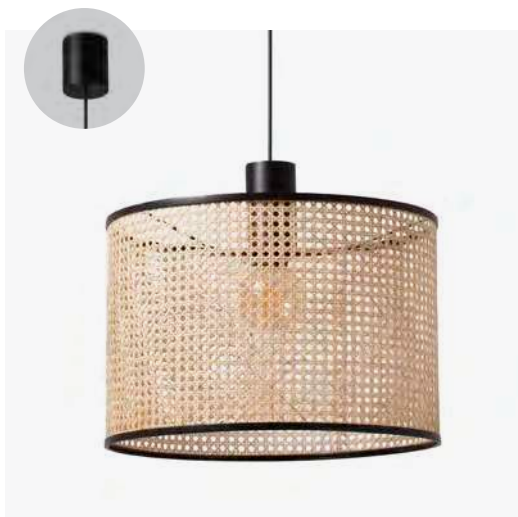

Mambo 450

64315-49 ●● Matt Black/Negro Mate + Rattan/Ratán 208,20€

Material	Body Steel/Acero Shade Rattan/Ratán
Light Source	1 E27 max. 15W
Bulb incl.	No
Recom. Bulb	17463
Class	II
IP	20
Cable	1.7 MT