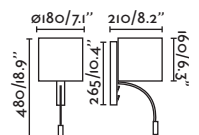

Moma

68504

Shiny Chrome/Cromo Brillo + White/Blanco **76,40€**

68505

Shiny Chrome/Cromo Brillo + Black/Negro **76,40€**

Material

Body Steel/Acero

Shade Textile/Textil

Light Source 1 E27 max. 15W

Bulb incl. No

Recom. Bulb 17463

Class I

IP 20

Table&Floor
144

Moma reader

68506

Shiny Chrome/Cromo Brillo + White/Blanco **107,50€**

68507

Shiny Chrome/Cromo Brillo + Black/Negro **107,50€**

Material

Body Steel/Acero

Shade Textile/Textil

Light Source 1 E27 max. 15W

Bulb incl. No

Recom. Bulb 17463

Reader 1W, 6000K, 80lm

Driver incl. Yes

Class I

Voltage (V/Hz) 100V-240V/50-60Hz

IP 20

Tira

64322

Matt White/Blanco Mate + White/Blanco **102,10€**

64323

Matt Black/Negro Mate + Black/Negro **102,10€**

Material

Body Steel+Aluminium+Silicone/Acero+Aluminio+Silicona

Shade Textile/Textil

Light Source 1 E27 max. 15W

Bulb incl. No

Recom. Bulb 17463

Reader 3W, 3000K, 280lm

Driver incl. Yes

Class I

Voltage (V/Hz) 100V-240V/50-60Hz

IP 20