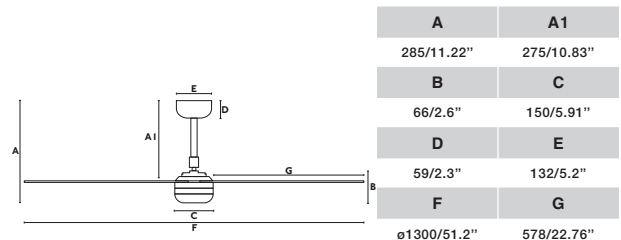

*Order your Smart Fan with the reference of the fan finished in WP and add the reference 34150-24 of the gear. The price of the gear is with PRO35 discount.
Solicita tu Smart Fan con la referencia del ventilador acabado en WP y añade la referencia 34150-24 del receptor. El precio del receptor es con el descuento PRO35.