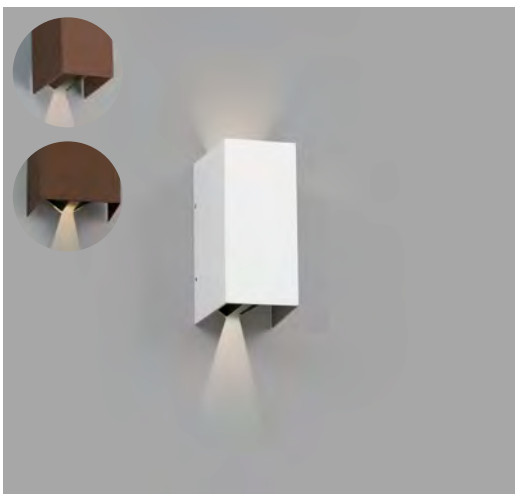

### Blind

70267

● Matt White/Blanco Mate **122,90€**

70268

● Rust Brown/Marrón Oxido **122,90€**

70634

● Dark Grey/Gris Oscuro **122,90€**

**Material**