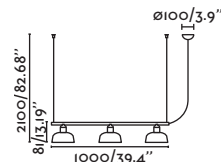

Tatawin S

- 20339-116 ● ○ Satin Black/Negro Satinado + Opal **138,60€**
- 20339-117 ● ● Satin Black/Negro Satinado + Shiny Black/Negro Brillo **138,60€**

Material Body Steel/Acero
Shade Glass/Cristal

Light Source 1 E27 G45 max. 15W

Bulb incl. No

Recom. Bulb 17462

Class II

IP 20

Cable 2 MT