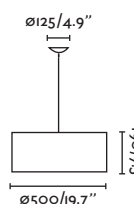

Cable

0.9 MT