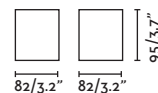

### Tecto

63270

● Matt White/Blanco Mate 32,55€

63271

● Matt Black/Negro Mate 32,55€

**Material** Body Aluminium/Aluminio  
**Light Source** 1 GU10 max. 8W  
**Bulb incl.** No  
**Recom. Bulb** 17316  
**Class** I  
**IP** 20