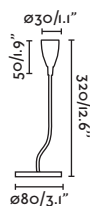

Cut out

ø60

350°

90°

Driver ✓