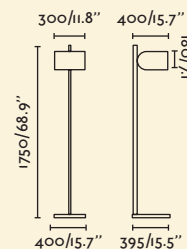

Stand Up

- 57211-01 Matt Black/Negro Mate + White/Blanco **264,60€**
- 57211-02 Matt Black/Negro Mate + Black/Negro **264,60€**
- 57211-03 Matt Black/Negro Mate + Grey/Gris **264,60€**

Material Body Aluminium/Aluminio

Shade Textilene

Light Source 1 E27 max. 15W

Bulb incl. No

Recom. Bulb 17463

Class II

IP 20

Cable 2 MT