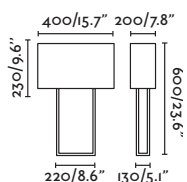

## Vesper table

- 29984  Matt White/Blanco Mate + Beige **154,85€**  
 29985  Brown/Marrón + Beige **154,85€**

<b>Material</b>	<b>Body</b> Steel/Acero <b>Diff</b> Beige Textile/Textil Beige <b>Shade</b> Textile/Textil
<b>Light Source</b>	2 E27 max. 15W
<b>Bulb incl.</b>	No
<b>Recom. Bulb</b>	17463
<b>Class</b>	II
<b>IP</b>	20
<b>Cable</b>	1.7 MT