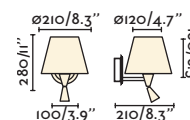

IP

20

⊗ Driver ✓