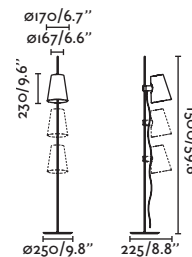

Lupe

20034-88 Matt Black/Negro Mate + Beige **267,95€**
29998 Shiny Chrome/Cromo Brillo + Beige **279,90€**

Material Body Steel/Acero
Shade Steel/Acero

Light Source 1 E27 max. 15W

Bulb incl. No

Recom. Bulb 17463

Class II

IP 20

Cable 3.5 MT
360°