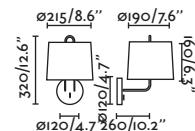

## Montreal reader

- 24032-01  White/Blanco + White/Blanco **150,35€**
- 24032-02  White/Blanco + Beige **150,35€**
- 24033-01  Chrome/Cromo + White/Blanco **163,50€**
- 24033-02  Chrome/Cromo + Beige **163,50€**
- 24033-03  Chrome/Cromo + Black/Negro **163,50€**