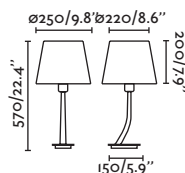

Rem table

- 29684-04 Satin Nickel/Níquel Satinado + White/Blanco **136,70€**
- 29684-05 Satin Nickel/Níquel Satinado + Beige **136,70€**
- 29684-06 Satin Nickel/Níquel Satinado + Black/Negro **136,70€**
- 29685-04 Satin Bronze/Bronce Satinado + White/Blanco **145,45€**
- 29685-05 Satin Bronze/Bronce Satinado + Beige **145,45€**
- 29685-06 Satin Bronze/Bronce Satinado + Black/Negro **145,45€**

Material Body Steel/Acero
Shade Textile/Textil

Light Source 1 E27 max. 15W

Bulb incl. No

Recom. Bulb 17463

Class II

IP 20

Cable 1.6 MT

Rem floor

- 29686-07 Satin Nickel/Níquel Satinado + White/Blanco **358,95€**
- 29686-08 Satin Nickel/Níquel Satinado + Beige **358,95€**
- 29686-09 Satin Nickel/Níquel Satinado + Black/Negro **358,95€**
- 29687-07 Satin Bronze/Bronce Satinado + White/Blanco **358,95€**
- 29687-08 Satin Bronze/Bronce Satinado + Beige **358,95€**
- 29687-09 Satin Bronze/Bronce Satinado + Black/Negro **358,95€**

Material Body Steel/Acero
Shade Textile/Textil

Light Source 1 E27 max. 15W

Bulb incl. No

Recom. Bulb 17463

Class II

IP 20

Cable 1.9 MT