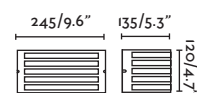

**Class** I

**IP** 54

**Estay**

72010

● Matt White/Blanco Mate 21,50€

72011

● Matt Black/Negro Mate 21,50€

**Material**