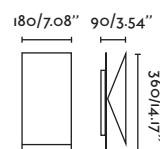

### Homs

63167

● Matt White/Blanco Mate **84,65€**

**Material** Body Steel/Acero  
**Light Source** 1 R7S 78mm max. 8W  
**Bulb incl.** No  
**Recom. Bulb** 17499  
**Class** I  
**IP** 20

↖ 20°