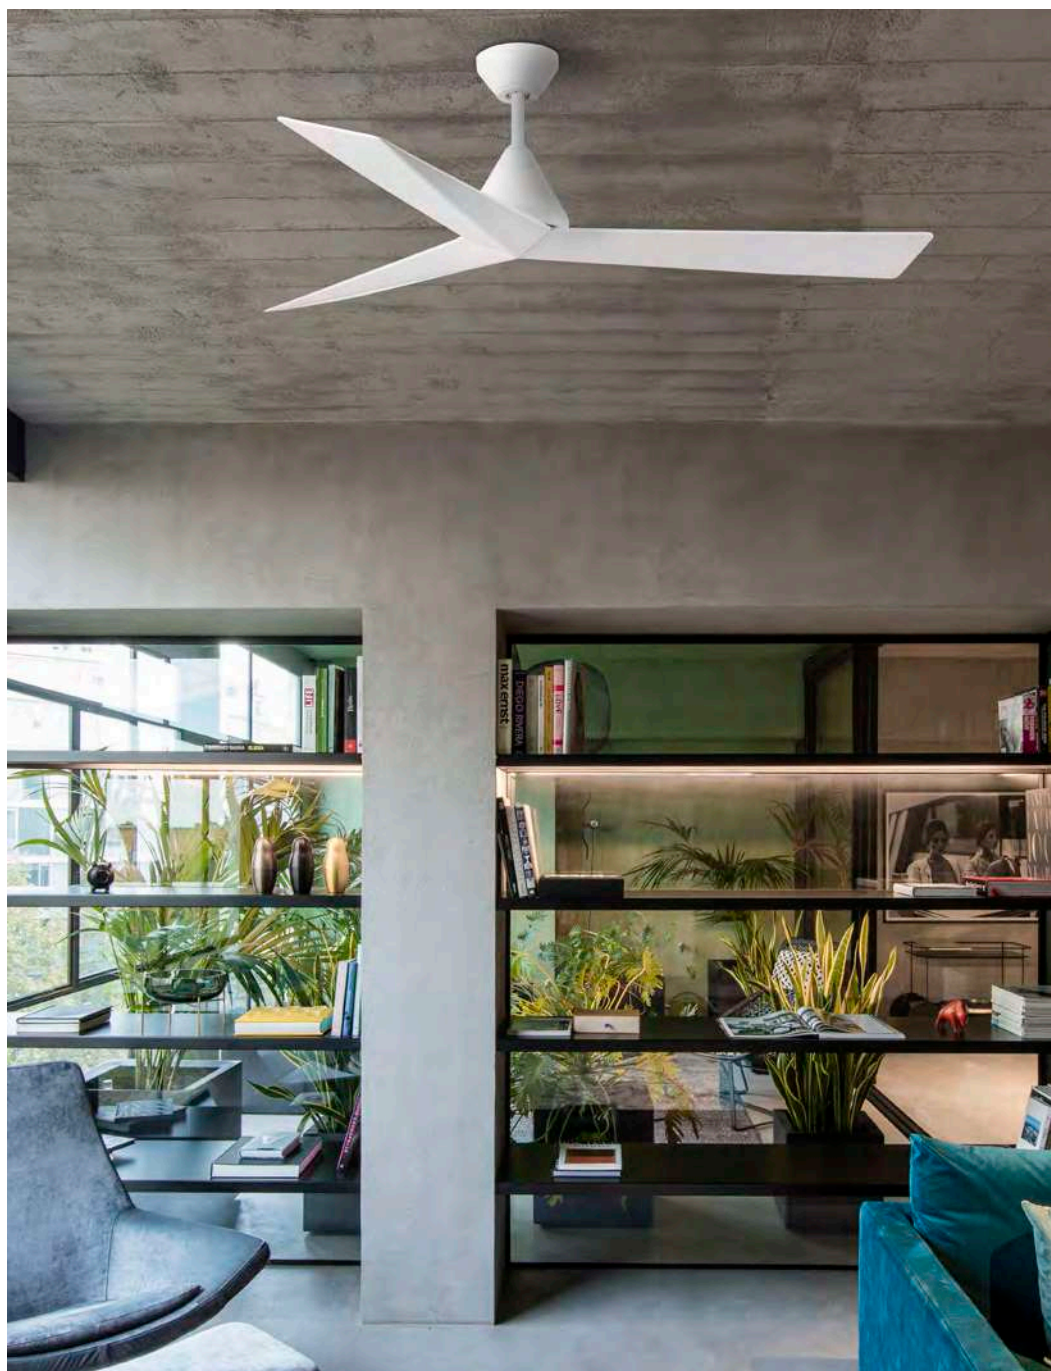

SAMOS

ø 132 CM	 > 17,6-28 M2 190-300 SQ.FT	DC MOTOR	OPTION SMART 100-240V 50-60Hz	 SUMMER WINTER	 WITH PROGRAMMER

Smart option
Opción inteligente