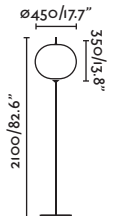

Saigon out 2100 R45

71569-04 ● Dark Grey/Gris Oscuro + White/Blanco 373,70€

Material	Body Aluminium/Aluminio Diff Opal PEMD/PEMD Opal Shade PEMD
Light Source	1 E27 max. 15W
Bulb incl.	No
Recom. Bulb	17463
Class	II
IP	44
Cable	2 MT