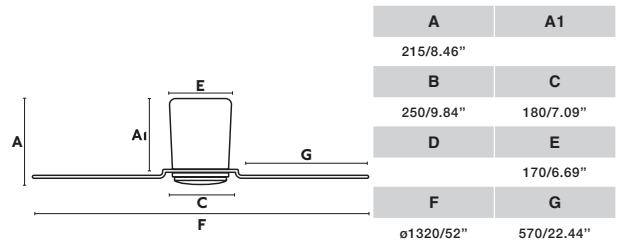

PEMBA

ø132 CM	 > 17,6-28 M2 190-300 SQ.FT	DC MOTOR	 SUMMER WINTER	 REMOTE CONTROL

with light/con luz

- **Light** SMD LED 15W 3000K 800lm
- **CRI** >95
- **Driver incl.** Yes
- **Diff** PC

- **Material Body** Steel+ABS/Acero+ABS
- **Material Blades** ABS
- **W** 3-5-9-14-21-32
- **RPM** 50-76-102-127-157-180
- **Airflow** 191.14 m3 min
- **V/Hz** 220V-240V/50-60Hz