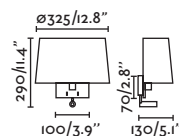

## Vesper

29980

● Matt White/Blanco Mate + Beige **84,25€**

29981

● Brown/Marrón + Beige **84,25€**

**Material**

**Body** Steel/Acero

**Shade** Textile/Textil