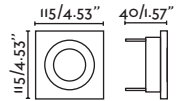

Argon RCT

43403

● Matt White/Blanco Mate 38,65€

43413

● Matt Black/Negro Mate 38,85€

Material	Body Aluminium/Aluminio
Light Source	2 GU10 max. 8W
Bulb incl.	No
Recom. Bulb	17316
Socket incl.	No
Recom. Socket	43065
IP	20
Cut out	220x102 ↙ 60°