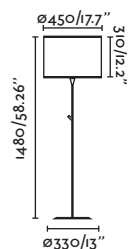

Mambo floor

64313-49 Matt Black/Negro Mate + Rattan/Ratán 381,90€

Material	Body Steel/Acero Shade Rattan/Ratán
Light Source	1 E27 max. 15W
Bulb incl.	No
Recom. Bulb	17464
Class	I
IP	20
Cable	1.8 MT