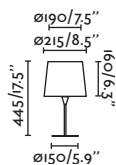

Conga table S

- 64316-01 White/Blanco + White/Blanco **105,75€**
- 64316-02 White/Blanco + Beige **105,75€**
- 64317-03 Black/Negro + Black/Negro **105,75€**

Material	Body Steel/Acero
	Shade Textile/Textil
Light Source	1 E27 max. 15W
Bulb incl.	No
Recom. Bulb	17463
Class	II
IP	20
Cable	1.5 MT

Conga table

- 64310-04 Matt White/Blanco Mate + White/Blanco **139,05€**
- 64310-05 Matt White/Blanco Mate + Beige **139,05€**
- 64311-06 Matt Black/Negro Mate + Black/Negro **139,05€**

Material	Body Steel/Acero
	Shade Textile/Textil
Light Source	1 E27 max. 15W
Bulb incl.	No
Recom. Bulb	17463
Class	II
IP	20
Cable	1.5 MT