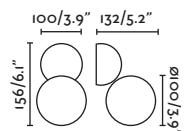

IP

20

Driver ✓