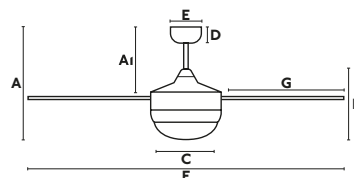

A	A1
405/15.94"	270/10.63"
B	C
280/11.02"	160/6.3"
D	E
60/2.4"	130/5.12"
F	G
ø1070/42.1"	425/16.73"