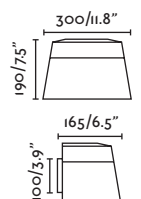

Sac by Àlex & Manel Llusçà

66191

● ● Dark Brown/Marrón Oscuro + Beige **80,05€**

Material

Body Steel/Acero

Shade Textile/Textil

Light Source

2 E14 max. 8W

Bulb incl.

No

Recom. Bulb

17461

Class

I

IP

20