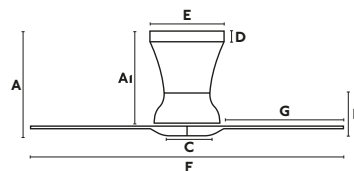

**33506 372,30€**  
**Body** Satin Nickel/Níquel Satinado  
**Blades** Pine/Pino

**33507 372,30€**  
**Body** Matt Black/Negro Mate  
**Blades** Reddish Walnut/Nogal Rojizo

**Material Body** Steel/Acero  
**Material Blades** Wood/Madera  
**W** 16-27-44  
**RPM** 84-114-143  
**Airflow** 178.83 m3 min  
**V/Hz** 220V-240V/50Hz  
**Accesories** ☒ 33928 Wall Control 3 speeds  
 33929 Remote Control/dimer-on-off  
 33937 Remote Control/Programmer