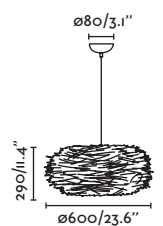

**Nido**

68153

● Matt Black/Negro Mate + Brown/Marrón 246,00€

<b>Material</b>	<b>Body</b> Steel/Acero
	<b>Shade</b> Cane/Caña
<b>Light Source</b>	1 E27 max. 15W
<b>Bulb incl.</b>	No
<b>Recom. Bulb</b>	17464
<b>Class</b>	I
<b>IP</b>	20
<b>Cable</b>	1.5 MT