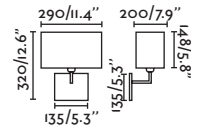

Hanna

64301

●● Satin Nickel/Níquel Satinado + White/Blanco **93,65€**

Material	Body Steel/Acero
	Shade Textile/Textil
Light Source	1 E27 max. 15W
Bulb incl.	No
Recom. Bulb	17463
Class	I
IP	20