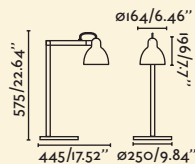

exclusive
online
collection

Venice table

- 64276-115 ● Blue/Azul 166,45€
- 64276-111 ● White/Blanco 166,45€
- 64276-112 ● Shiny Black/Negro Brillo 166,45€
- 64276-114 |||| Black & White Gloss/Blanco y Negro Brillo 166,45€
- 64276-113 ● Pink/Rosa 166,45€

Material Body Steel/Acero
Shade Ceramic/Cerámica

Light Source 1 E27 max. 15W
Bulb incl. No
Recom. Bulb 17063
Class II
IP 20
Cable 1.5 MT
150°

Venice floor

- 64275-115 ● Blue/Azul 211,60€
- 64275-111 ● White/Blanco 211,60€
- 64275-112 ● Shiny Black/Negro Brillo 211,60€
- 64275-114 |||| Black & White Gloss/Blanco y Negro Brillo 211,60€
- 64275-113 ● Pink/Rosa 211,60€

Material Body Steel+Ceramic/Acero+Ceramica
Shade Ceramic/Cerámica

Light Source 1 E27 max. 15W
Bulb incl. No
Recom. Bulb 17063
Class II
IP 20
Cable 2 MT
150°