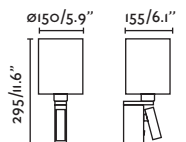

Rob Shade

68496
68498

- Bronze/Bronce + Opal 140,65€
- Satin Nickel/Níquel Satinado + Opal 136,60€

Material Body Steel+Aluminium/Acero+Aluminio
Shade PMMA
Light Source 1 E27 max. 15W
Bulb incl. No
Recom. Bulb 17463
Reader 3W, 3000K, 160lm
Driver incl. Yes
Class I
Voltage (V/Hz) 100V-240V/50-60Hz
IP 20