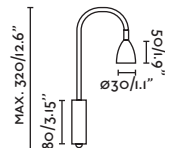

Beam angle

30°

350°

90°

Driver ✓