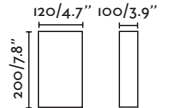

NEW

Otton RCT vertical

66400-97 ●● Matt White/Blanco Mate + Linen/Lino **71,60€**

Material Shade Linen/Lino

66400-98 ●● Matt White/Blanco Mate + Jute/Yute **66,80€**

Material Shade Jute/Yute
Body Steel/Acero

Light Source 1 E27 max. 15W

Bulb incl. No

Recom. Bulb 17463

Class I

IP 20

NEW

Otton R vertical

66400-101 ●● Matt White/Blanco Mate + Linen/Lino **72,60€**

Material Shade Linen/Lino

66400-102 ●● Matt White/Blanco Mate + Jute/Yute **67,85€**

Material Shade Jute/Yute
Body Steel/Acero

Light Source 1 E27 max. 15W

Bulb incl. No

Recom. Bulb 17463

Class I

IP 20

NEW

Otton SQ 200

66400-105 ●● Matt White/Blanco Mate + Linen/Lino **97,90€**

Material Shade Linen/Lino

66400-106 ●● Matt White/Blanco Mate + Jute/Yute **89,95€**

Material Shade Jute/Yute
Body Steel/Acero

Light Source 1 E27 max. 15W

Bulb incl. No

Recom. Bulb 17463

Class I

IP 20