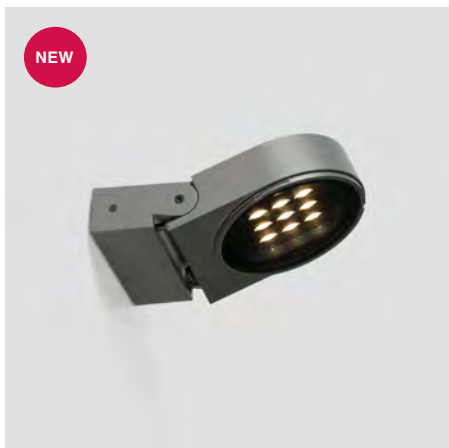

#### Visor accessory / Accesorio visera

71770V

● Dark Grey/Gris Oscuro 24,90€

NEW