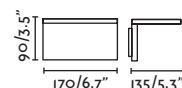

Beam angle

95°

Driver ✓