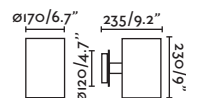

Guadalupe by Faro Lab

Guadalupe

- 20031-80 ● Black/Negro + Beige **118,00€**
- 20031-81 ● Black/Negro + Green/Verde **118,00€**

Material Body Steel/Acero
Shade Steel/Acero

Light Source 1 E27 max. 15W

Bulb incl. No

Recom. Bulb 17463

Class I

IP 20

Table&Floor
94

Guadalupe reader

- 20032-80 ● Black/Negro + Beige **164,65€**
- 20032-81 ● Black/Negro + Green/Verde **164,65€**

Material Body Steel/Acero
Shade Steel/Acero

Light Source 1 E27 max. 15W

Bulb incl. No

Recom. Bulb 17463

Reader 1W, 3000K, 100lm

Driver incl. Yes

Class I

Voltage (V/Hz) 100V-240V/50-60Hz

IP 20