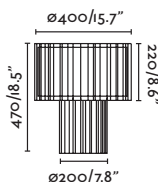

## Linda table

- 29307  Matt White/Blanco Mate + Beige **190,75€**  
 29311  Matt Black/Negro Mate + Beige **190,75€**

<b>Material</b>	<b>Body</b> Steel/Acero <b>Shade</b> Textile/Textil
<b>Light Source</b>	1 E27 max. 15W
<b>Bulb incl.</b>	No
<b>Recom. Bulb</b>	17463
<b>Class</b>	II
<b>IP</b>	20
<b>Cable</b>	2 MT