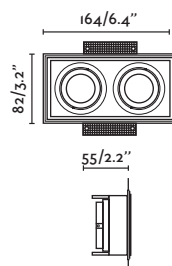

Hyde SQ Orientable Trimless 2L

- 40122 ● Matt White/Blanco Mate **40,55€**
- 40123 ● Matt Black/Negro Mate **40,55€**

- **Material** Body Steel/Acero
- **Light Source** 2 GU10 max. 8W
- **Bulb incl.** No
- **Recom. Bulb** 17316
- **Socket incl.** No
- **Recom. Socket** 43065
- **IP** 20
- **Cut out** 182x93