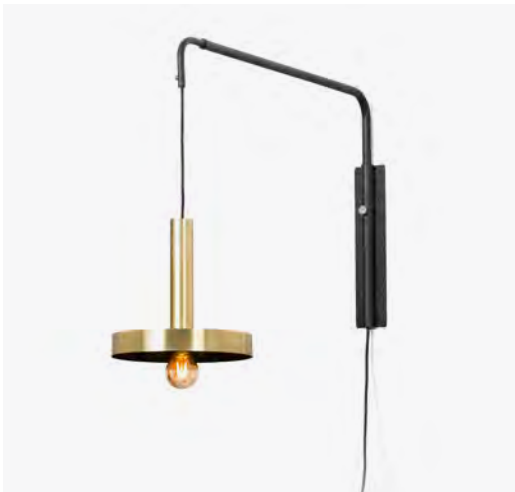

**Bulb incl.** No

**Reader** 3W, 2700K, 160lm

**CRI** >80

**Class** II

**Voltage (V/Hz)** 100V-240V/50-60Hz

**IP** 20

**Whizz extensible**

- 20167 ●● Black/Negro + Satin Gold/Oro Satinado 241,55€
- 20168 ●● Satin Gold/Oro Satinado + Black/Negro 241,55€