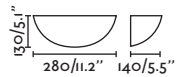

Snow

63285

● Matt White/Blanco Mate 46,70€

Material	Body Plaster/Yeso
Light Source	1 E14 max. 8W
Bulb incl.	No
Recom. Bulb	17461
Class	I
IP	20