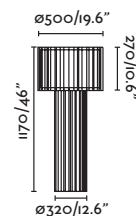

Linda by Estudi Ribaudí

Linda table

1. 29307 Matt White/Blanco Mate + Beige **190,75€**
   29311 Matt Black/Negro Mate + Beige **190,75€**

Material	Body Steel/Acero Shade Textile/Textil
Light Source	1 E27 max. 15W
Bulb incl.	No
Recom. Bulb	17463
Class	II
IP	20
Cable	2 MT

Linda floor

1. 29312 Matt Black/Negro Mate + Beige **433,50€**

Material	Body Steel/Acero Shade Textile/Textil
Light Source	1 E27 max. 15W
Bulb incl.	No
Recom. Bulb	17464
Class	II
IP	20
Cable	2.8 MT

Suspended
198

Wall
367