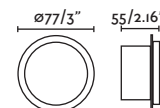

### Nase SQ

70395

● Matt White/Blanco Mate **48,05€**

70398

● Dark Grey/Gris Oscuro **51,10€**

**Material**

**Body** Aluminium/Aluminio

**Diff** Transparent PC/PC Transparente