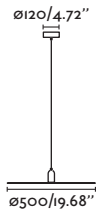

Plat

68145

● Matt Black/Negro Mate 106,30€

68146

● Matt White/Blanco Mate 106,30€

Material Body Steel/Acero
Light Source 1 E27 max. 15W
Bulb incl. No
Recom. Bulb 17271
Class II
IP 20
Cable 1.5 MT