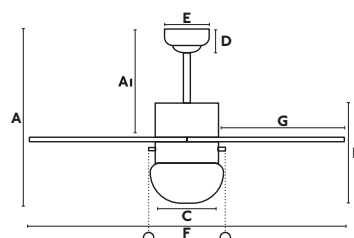

A	A1
390/15.35"	260/10.24"
B	C
190/7.48"	170/6.69"
D	E
60/2.4"	130/5.12"
F	G
ø810/31.9"	350/13.78"