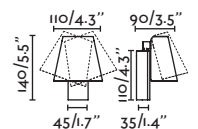

## Le Petit

- 62161  Matt White/Blanco Mate **101,70€**
- 62162  Matt Black/Negro Mate **101,70€**
- 62163  Satin Gold/Oro Satinado **119,95€**
- 62164  Bronze/Bronce **119,95€**

<b>Material</b>	<b>Body</b> Steel/Acero
<b>Light Source</b>	SMD LED 4W 3000K 130lm
<b>CRI</b>	>80
<b>Class</b>	II
<b>Voltage (V/Hz)</b>	100V-240V/50-60Hz
<b>IP</b>	20