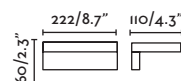

### Corb

40135

● Matt White/Blanco Mate 73,15€

40136

● Matt Black/Negro Mate 73,15€