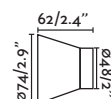

Sera

62302

● Shiny White/Blanco Brillo **24,30€**

62303

● Shiny Black/Negro Brillo **24,30€**

Material Body Ceramic/Cerámica
Light Source 1 E27 max. 15W
Bulb incl. No
Recom. Bulb 17464
Class II
IP 20