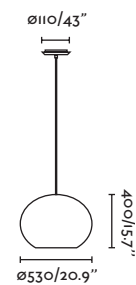

Haka 530

65134-75

●● Black/Negro + Rattan/Ratán 285,50€

Material	Body Steel/Acero Shade Rattan/Ratán
Light Source	1 E27 max. 15W
Bulb incl.	No
Recom. Bulb	17426
Class	I
IP	20
Cable	2 MT