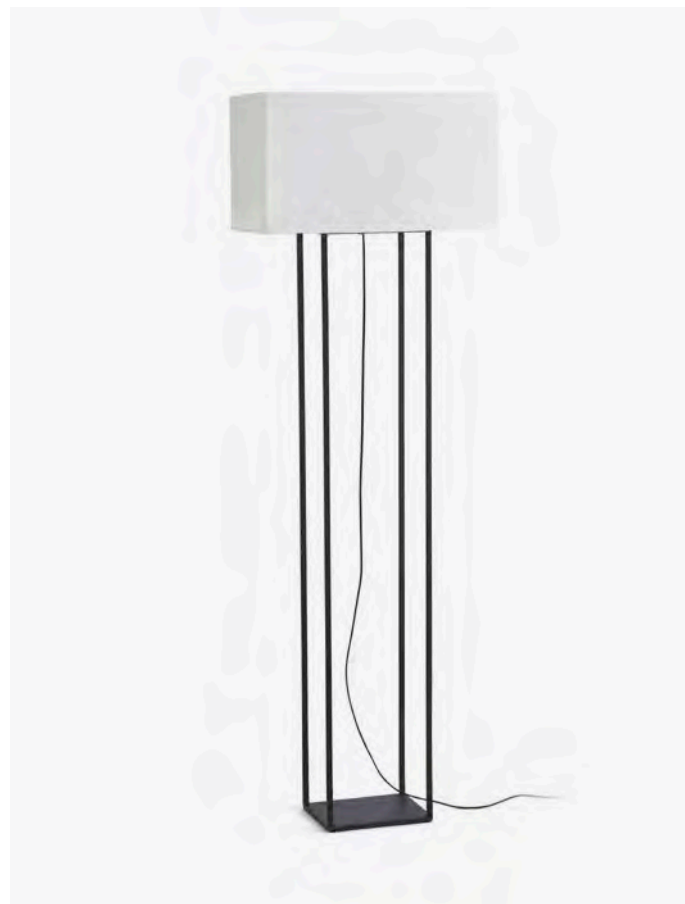

## Vesper table

- 29984  Matt White/Blanco Mate + Beige **154,85€**  
 29985  Brown/Marrón + Beige **154,85€**

<b>Material</b>	<b>Body</b> Steel/Acero <b>Diff</b> Beige Textile/Textil Beige <b>Shade</b> Textile/Textil
<b>Light Source</b>	2 E27 max. 15W
<b>Bulb incl.</b>	No
<b>Recom. Bulb</b>	17463
<b>Class</b>	II
<b>IP</b>	20
<b>Cable</b>	1.7 MT