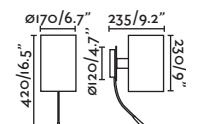

Guadalupe by Faro Lab

Guadalupe

- 20031-80 ● Black/Negro + Beige **118,00€**
- 20031-81 ● Black/Negro + Green/Verde **118,00€**

Material Body Steel/Acero
Shade Steel/Acero

Light Source 1 E27 max. 15W

Bulb incl. No

Recom. Bulb 17463

Class I

IP 20

Table&Floor
94

Guadalupe reader

- 20032-80 ● Black/Negro + Beige **164,65€**
- 20032-81 ● Black/Negro + Green/Verde **164,65€**

Material Body Steel/Acero
Shade Steel/Acero

Light Source 1 E27 max. 15W

Bulb incl. No

Recom. Bulb 17463

Reader 1W, 3000K, 100lm

Driver incl. Yes

Class I

Voltage (V/Hz) 100V-240V/50-60Hz

IP 20