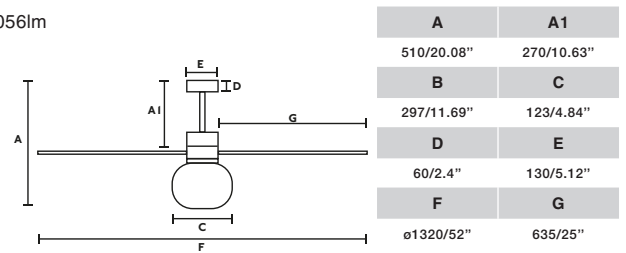

*Order your Smart Fan with the reference of the fan finished in WP and add the reference 34151-31 of the gear. The price of the gear is with PRO35 discount. Solicita tu Smart Fan con la referencia del ventilador acabado en WP y añade la referencia 34151-31 del receptor. El precio del receptor es con el descuento PRO35.