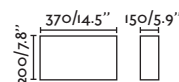

Cotton RCT vertical

- 66403 Matt White/Blanco Mate + Beige **39,15€**
- 66404 Matt White/Blanco Mate + Black/Negro **39,15€**

Material Body Steel/Acero
Shade Textile/Textil
Light Source 1 E27 max. 15W
Bulb incl. No
Recom. Bulb 17463
Class I
IP 20

Cotton SQ 200

- 66411 Matt White/Blanco Mate + Beige **44,70€**
- 66412 Matt White/Blanco Mate + Black/Negro **44,70€**

Material Body Steel/Acero
Shade Textile/Textil
Light Source 1 E27 max. 15W
Bulb incl. No
Recom. Bulb 17463
Class I
IP 20

Cotton RCT Horizontal 2L

- 66413 Matt White/Blanco Mate + Beige **66,70€**
- 66414 Matt White/Blanco Mate + Black/Negro **66,70€**

Material Body Steel/Acero
Shade Textile/Textil
Light Source 2 E27 max. 15W
Bulb incl. No
Recom. Bulb 17463
Class I
IP 20

Cotton R Horizontal 2L

- 66415 Matt White/Blanco Mate + Beige **68,75€**
- 66416 Matt White/Blanco Mate + Black/Negro **68,75€**

Material Body Steel/Acero
Shade Textile/Textil
Light Source 2 E27 max. 15W
Bulb incl. No
Recom. Bulb 17463
Class I
IP 20