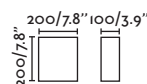

### Cotton SQ 200

- 66411 Matt White/Blanco Mate + Beige **44,70€**
- 66412 Matt White/Blanco Mate + Black/Negro **44,70€**

**Material** Body Steel/Acero  
**Shade** Textile/Textil  
**Light Source** 1 E27 max. 15W  
**Bulb incl.** No  
**Recom. Bulb** 17463  
**Class** I  
**IP** 20