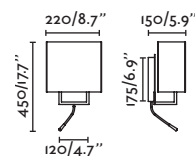

Vesper

29980

● Matt White/Blanco Mate + Beige **84,25€**

29981

● Brown/Marrón + Beige **84,25€**

Material

Body Steel/Acero

Shade Textile/Textil

Light Source

1 E14 max. 8W

Bulb incl.

No

Recom. Bulb

17461

Class

I

IP

20

Suspended Table&Floor

196

124

Vesper reader

29982

● Matt White/Blanco Mate + Beige **129,25€**

29983

● Brown/Marrón + Beige **129,25€**

Material

Body Steel/Acero

Shade Textile/Textil

Light Source

1 E14 max. 8W

Bulb incl.

No

Recom. Bulb

17461

Reader

1W, 3000K, 120lm

Class

I

Voltage (V/Hz)

100V-240V/50-60Hz

IP

20

Driver ✓