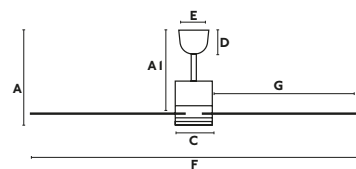

A	A1
670/26.38"	630/24.8"
B	C
200/7.87"	300/11.81"
D	E
170/6.7"	240/9.45"
F	G
ø3050/120.1"	1400/55.12"