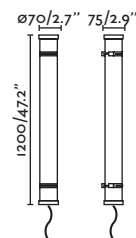

## Canopy accessory for wall & suspension / Accesorio florón para aplique y suspensión

75755 Matt Black/Negro Mate 24,30€

**Material** Body Aluminium/Aluminio

Scuba wall lamp Ref. 75751