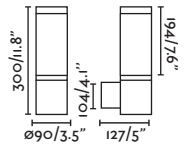

Orwell

75700

● Dark Grey/Gris Oscuro **114,75€**

Material

Body Aluminium/Aluminio

Diff Opal PC/PC Opal

Light Source

SMD LED 8W 3000K 450lm

CRI

>80

Class

I

Voltage (V/Hz)

220V-240V/50-60Hz

IP

54

Driver ✓