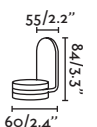

Studio by Nahrang

Studio

1. 51133 ● Matt Black/Negro Mate 44,70€
   51134 ● Shiny Chrome/Cromo Brillo 46,50€
   51135 ● Shiny White/Blanco Brillo 44,70€

Material Body Aluminium+ABS/Aluminio+ABS

Light Source 1 E14 max. 8W

Bulb incl. No

Recom. Bulb 17461

Class II

IP 20

Cable 1.6 MT

Accessories/Accesorios

Wall accessory/Accesorio aplique

1. 51129 ● Black/Negro 5,60€