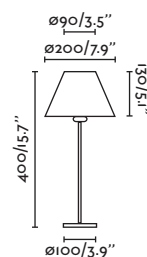

Nidia
68423 ●● Satin Nickel/Níquel Satinado + White/Blanco **64,85€**

Material Body Steel/Acero
Shade Textile/Textil

Light Source 1 E27 max. 15W

Bulb incl. No

Recom. Bulb 17463

Class II

IP 20

Cable 1.8 MT