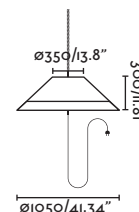

**Recom. Bulb** 17463

**Class** II

**IP** 44

**Cable** 3 MT

Floor  
444

**Saigon out C70 portable**

71584-09 NEW ● Dark Grey/Gris Oscuro + Beige 601,40€

**Material** Body Aluminium/Aluminio  
Diff Opal PEMD/PEMD Opal  
Shade PP