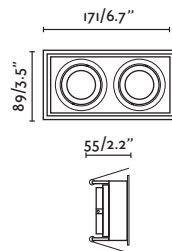

Hyde SQ Orientable 2L

- 40126 ● Matt White/Blanco Mate **40,30€**
- 40127 ● Matt Black/Negro Mate **40,30€**

- **Material** Body Steel/Acero
- **Light Source** 2 GU10 max. 8W
- **Bulb incl.** No
- **Recom. Bulb** 17316
- **Socket incl.** No
- **Recom. Socket** 43065
- **IP** 20
- **Cut out** 83x165