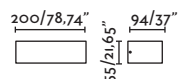

IK

06

Driver ✓