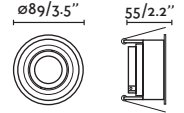

Hyde R

- 40114 ● Matt White/Blanco Mate **17,85€**
- 40115 ● Matt Black/Negro Mate **17,85€**

- **Material** **Body** Steel/Acero
- **Light Source** 1 GU10 max. 8W
- **Bulb incl.** No
- **Recom. Bulb** 17316
- **Socket incl.** No
- **Recom. Socket** 43065
- **IP** 44
- **Cut out** ø83