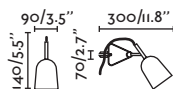

Studio by Nahrang

Studio

1. 51133 ● Matt Black/Negro Mate 44,70€
   51134 ● Shiny Chrome/Cromo Brillo 46,50€
   51135 ● Shiny White/Blanco Brillo 44,70€

Material Body Aluminium+ABS/Aluminio+ABS

Light Source 1 E14 max. 8W

Bulb incl. No

Recom. Bulb 17461

Class II

IP 20

Cable 1.6 MT

Accessories/Accesorios

Wall accessory/Accesorio aplique

1. 51129 ● Black/Negro 5,60€