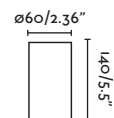

Ten 140

- 62170 Matt White/Blanco Mate **46,00€**
- 62171 Matt Black/Negro Mate **46,00€**
- 62172 Old Gold/Oro Viejo **46,00€**

Material	Body Aluminium/Aluminio
Light Source	1 E27 max. 15W
Bulb incl.	No
Recom. Bulb	17464
Class	II
IP	20