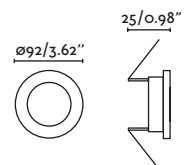

Radon SQ

43396

43406

- Matt White/Blanco Mate 17,25€
- Matt Black/Negro Mate 17,25€

Material Body Aluminium/Aluminio
Light Source 1 GU10 max. 8W
Bulb incl. No
Recom. Bulb 17316
Socket incl. No
Recom. Socket 43065
IP 20
Cut out ø80

↙ 30°

Radón RCT

43397

43407

- Matt White/Blanco Mate 34,05€
- Matt Black/Negro Mate 34,05€

Material Body Aluminium/Aluminio
Light Source 2 GU10 max. 8W
Bulb incl. No
Recom. Bulb 17316
Socket incl. No
Recom. Socket 43065
IP 20
Cut out 80x170

↙ 30°

Radon R

43398

43408

- Matt White/Blanco Mate 17,25€
- Matt Black/Negro Mate 17,25€

Material Body Aluminium/Aluminio
Light Source 1 GU10 max. 8W
Bulb incl. No
Recom. Bulb 17316
Socket incl. No
Recom. Socket 43065
IP 20
Cut out ø80

↙ 30°