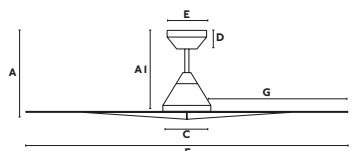

A	A1
355/13.98"	300/11.81"
B	C
170/6.69"	165/6.5"
D	E
70/2.8"	130/5.12"
F	G
ø1320/52"	570/22.44"

*Order your Smart Fan with the reference of the fan finished in WP and add the reference 34150-14 of the gear. The price of the gear is with PRO35 discount.
Solicita tu Smart Fan con la referencia del ventilador acabado en WP y añade la referencia 34150-14 del receptor. El precio del receptor es con el descuento PRO35.