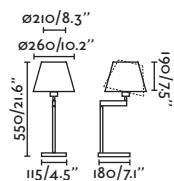

Artis table

68488 Bronze/Bronce + White/Blanco 210,10€

Material Body Steel/Acero
Shade Textile/Textil

Light Source 1 E27 max. 15W

Bulb incl. No

Recom. Bulb 17463

Class II

IP 20

Cable 2.4 MT