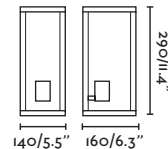

### Tamashi

71303

● Dark Grey/Gris Oscuro 81,10€