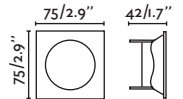

Neon R

43399

● Matt White/Blanco Mate 10,50€

43409

● Matt Black/Negro Mate 10,50€

Material Body Aluminium/Aluminio

Light Source 1 GU10 max. 8W

Bulb incl. No

Recom. Bulb 17316

Socket incl. No

Recom. Socket 43065

IP 20

Cut out ø65