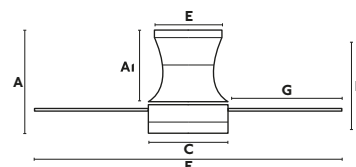

A	A1
305/12.01"	
B	C
300/11.81"	238/9.37"
D	E
	190/7.48"
F	G
Ø1320/52"	535/21.06"