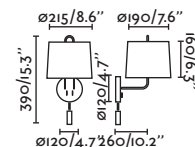

Montreal reader

- 24032-01 White/Blanco + White/Blanco **150,35€**
- 24032-02 White/Blanco + Beige **150,35€**
- 24033-01 Chrome/Cromo + White/Blanco **163,50€**
- 24033-02 Chrome/Cromo + Beige **163,50€**
- 24033-03 Chrome/Cromo + Black/Negro **163,50€**

Material Body Steel/Acero
Shade Textile/Textil

Light Source 1 E27 max. 15W

Bulb incl. No

Recom. Bulb 17463

Reader 3W, 2700K, 150lm

Class II

Voltage (V/Hz) 100V-240V/50-60Hz

IP 20 Driver