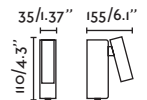

### Rob

68497  
68499  
68508 NEW  
68509 NEW

- Bronze/Bronce 98,25€
- Satin Nickel/Níquel Satinado 98,25€
- White/Blanco 94,65€
- Black/Negro 94,65€

**Material** Body Steel+Aluminium/Acero+Aluminio  
**Light Source** HIGH POWER LED 3W 3000K 160lm  
**CRI** >80  
**Class** II  
**Voltage (V/Hz)** 100V-240V/50-60Hz  
**IP** 20