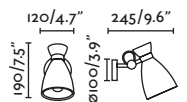

Linda by Estudi Ribaudí

29306

● ● Matt White/Blanco Mate + Beige **96,90€**

29310

● ● Matt Black/Negro Mate + Beige **96,90€**

Material

Body Steel/Acero

Shade Textile/Textil

Light Source

2 E27 max. 15W

Bulb incl.

No

Recom. Bulb

17463

Class

I

IP

20

Suspended Table&Floor

198

126

Retro

20045

● ● Matt Copper/Cobre Mate + Matt Black/Negro Mate **71,10€**

20049

● ● Matt Black/Negro Mate + Shiny Chrome/Cromo Brillo **67,40€**

Material

Body Steel/Acero

Light Source

1 E14 max. 8W

Bulb incl.

No

Recom. Bulb

17461

Class

I

IP

20

Suspended

166

Sac by Àlex & Manel Llusçà

66191

● ● Dark Brown/Marrón Oscuro + Beige **80,05€**

Material

Body Steel/Acero

Shade Textile/Textil

Light Source

2 E14 max. 8W

Bulb incl.

No

Recom. Bulb

17461

Class

I

IP

20