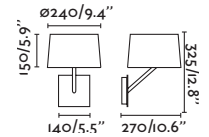

## Handy

28413

●● Matt White/Blanco Mate + White/Blanco 107,30€

<b>Material</b>	<b>Body</b> Steel/Acero
	<b>Shade</b> Textile/Textil
<b>Light Source</b>	1 E27 max. 15W
<b>Bulb incl.</b>	No
<b>Recom. Bulb</b>	17463
<b>Class</b>	I
<b>IP</b>	20