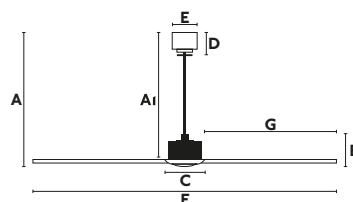

A	A1
640/25.2"	630/24.8"
B	C
180/7.09"	160/6.3"
D	E
60/2.4"	130/5.12"
F	G
ø1280/50.4"	555/21.85"

*Order your Smart Fan with the reference of the fan finished in WP and add the reference 34150 of the gear. The price of the gear is with PRO35 discount.
Solicita tu Smart Fan con la referencia del ventilador acabado en WP y añade la referencia 34150 del receptor. El precio del receptor es con el descuento PRO35.