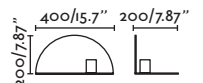

Nit right

1. 01005 Matt White/Blanco Mate 94,65€
   01006 Matt Black/Negro Mate 94,65€

Material	Body Steel/Acero
Light Source	1 E27 max. 15W
Bulb incl.	No
Recom. Bulb	17464
Class	II
IP	20
Cable	1.7 MT