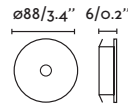

Compatible in these situations / Compatibles en estas situaciones.

✓ Electrical wire+Turnbuckle <i>Cable eléctrico+ Tensor independiente</i>	✓ Canopy with lamp holder <i>Florón con portálamparas E14 / E27</i>	✗ Canopy with turnbuckle <i>Florón con tensor</i>	✗ Canopy with driver <i>Florón con driver</i>