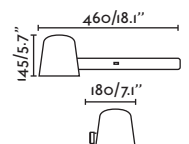

Tila

62360

62361

● Ivory White/Blanco Marfil 157,30€

● Black/Negro 157,30€

Material

Body Steel/Acero

Shade Steel/Acero

Light Source

1 E27 G45 max. 15W

Bulb incl.

No

Recom. Bulb

17462

Class

II

IP

20