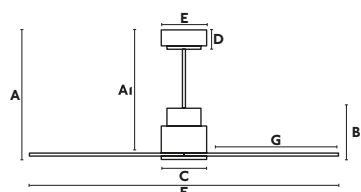

A	A1
400/15.75"	370/14.57"
B	C
170/6.69"	120/4.72"
D	E
60/2.4"	130/5.12"
F	G
ø1280/50.4"	575/22.64"

*Order your Smart Fan with the reference of the fan finished in WP and add the reference 34150-04 of the gear. The price of the gear is with PRO35 discount.
Solicita tu Smart Fan con la referencia del ventilador acabado en WP y añade la referencia 34150-04 del receptor. El precio del receptor es con el descuento PRO35.