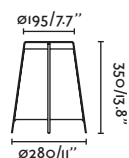

Akane 350

28370 ●● Matt Black/Negro Mate + Beige 147,50€

Material Body Steel/Acero
Shade Papyrus/Papiro

Light Source 1 E27 max. 15W

Bulb incl. No

Recom. Bulb 17463

Class II

IP 20

Cable 1.7 MT