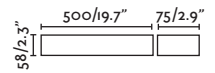

IP

65

Driver ✓