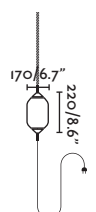

Saigon by Nahtrang

*Rope not included / Cuerda no incluida

Saigon out R45 portable

71584-04 ● Dark Grey/Gris Oscuro + White/Blanco 224,60€

Material Body Aluminium/Aluminio
Shade PEMD

Light Source 1 E27 max. 15W

Bulb incl. No

Recom. Bulb 17463

Class II

IP 44

Cable 3 MT

Floor
450

Suspended
560

Spike
534

*Rope not included / Cuerda no incluida

Saigon out R55 portable

71584-01 ● Dark Grey/Gris Oscuro + White/Blanco 272,15€

Material Body Aluminium/Aluminio
Shade PEMD

Light Source 1 E27 max. 15W

Bulb incl. No

Recom. Bulb 17463

Class II

IP 44

Cable 3 MT

Floor
451

Suspended
560

Spike
534

*Rope not included / Cuerda no incluida

Saigon out R17 portatil

71584-03 ● Dark Grey/Gris Oscuro + White/Blanco 211,95€

Material Body Aluminium/Aluminio
Shade PEMD

Light Source 1 E27 max. 15W

Bulb incl. No

Recom. Bulb 17463

Class II

IP 44

Cable 3 MT

Suspended
560

Spike
534