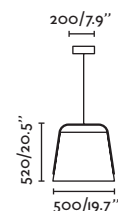

## Stood

29848

●● Matt Black/Negro Mate + Cherry/Cerezo 462,55€

<b>Material</b>	<b>Body</b> Steel/Acero <b>Shade</b> Wood/Madera
<b>Light Source</b>	1 E27 max. 15W
<b>Bulb incl.</b>	No
<b>Recom. Bulb</b>	17464
<b>Class</b>	II
<b>IP</b>	20
<b>Cable</b>	2 MT