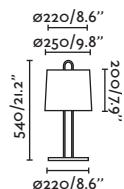

Montreal by Nahrang

Montreal table

- 24034-04 ●● Matt White/Blanco Mate + White/Blanco **176,15€**
- 24034-05 ●● Matt White/Blanco Mate + Beige **176,15€**
- 24035-04 ●● Shiny Chrome/Cromo Brillo + White/Blanco **198,70€**
- 24035-05 ●● Shiny Chrome/Cromo Brillo + Beige **198,70€**
- 24035-06 ●● Shiny Chrome/Cromo Brillo + Black/Negro **198,70€**

Material Body Steel/Acero
Shade Textile/Textil

Light Source 1 E27 max. 15W

Bulb incl. No

Recom. Bulb 17463

Class II

IP 20

Cable 1.8 MT

Montreal floor

- 24036-07 ●● Matt White/Blanco Mate + White/Blanco **327,20€**
- 24036-08 ●● Matt White/Blanco Mate + Beige **327,20€**
- 24037-07 ●● Shiny Chrome/Cromo Brillo + White/Blanco **367,80€**
- 24037-08 ●● Shiny Chrome/Cromo Brillo + Beige **367,80€**
- 24037-09 ●● Shiny Chrome/Cromo Brillo + Black/Negro **367,80€**

Material Body Steel/Acero
Shade Textile/Textil

Light Source 1 E27 max. 15W

Bulb incl. No

Recom. Bulb 17463

Class II

IP 20

Cable 2.1 MT