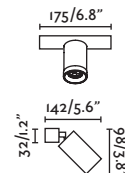

#### Material

**Body** Glass/Cristal

**Stan**

43740  
43741

- Matt White/Blanco Mate 53,45€
- Matt Black/Negro Mate 53,45€

**Material** Body Aluminium/Aluminio  
**Light Source** 1 GU10 max. 8W  
**Bulb incl.** No  
**Recom. Bulb** 97685327  
**Class** I  
**IP** 20