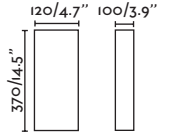

NEW

Otton RCT vertical 2L

66401-99 ●● Matt White/Blanco Mate + Linen/Lino 137,40€

Material Shade Linen/Lino

66401-100 ●● Matt White/Blanco Mate + Jute/Yute 121,50€

Material Shade Jute/Yute

Body Steel/Acero

Light Source 2 E27 max. 15W

Bulb incl. No

Recom. Bulb 17463

Class I

IP 20

NEW

Otton R vertical 2L

66401-103 ●● Matt White/Blanco Mate + Linen/Lino 138,10€

Material Shade Linen/Lino

66401-104 ●● Matt White/Blanco Mate + Jute/Yute 121,40€

Material Shade Jute/Yute

Body Steel/Acero

Light Source 2 E27 max. 15W

Bulb incl. No

Recom. Bulb 17463

Class I

IP 20

NEW

Otton RCT Horizontal 2L

66401-107 ●● Matt White/Blanco Mate + Linen/Lino 135,15€

Material Shade Linen/Lino

66401-108 ●● Matt White/Blanco Mate + Jute/Yute 122,90€

Material Shade Jute/Yute

Body Steel/Acero

Light Source 2 E27 max. 15W

Bulb incl. No

Recom. Bulb 17463

Class I

IP 20

NEW

Otton R Horizontal 2L

66401-109 ●● Matt White/Blanco Mate + Linen/Lino 105,75€

Material Shade Linen/Lino

66401-110 ●● Matt White/Blanco Mate + Jute/Yute 97,40€

Material Shade Jute/Yute

Body Steel/Acero

Light Source 2 E27 max. 15W

Bulb incl. No

Recom. Bulb 17463

Class I

IP 20