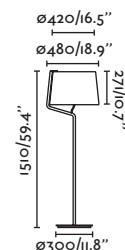

Berni floor

1. 29335 ●● Matt White/Blanco Mate + White/Blanco 375,95€
   29336 ●● Matt Black/Negro Mate + Black/Negro 375,95€

Material Body Steel/Acero
Shade Textile/Textil

Light Source 1 E27 max. 15W

Bulb incl. No

Recom. Bulb 17464

Class II

IP 20

Cable 1.5 MT