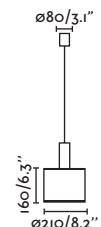

Mambo 210

64315-47 ●● Matt Black/Negro Mate + Rattan/Ratán 148,70€

Material	Body Steel/Acero Shade Rattan/Ratán
Light Source	1 E27 max. 15W
Bulb incl.	No
Recom. Bulb	17463
Class	II
IP	20
Cable	1.7 MT