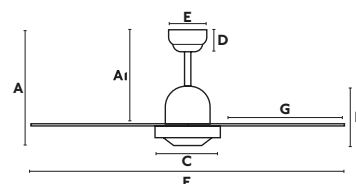

A	A1
330/12.99"	270/10.63"
B	C
170/6.69"	175/6.89"
D	E
60/2.4"	130/5.12"
F	G
ø1320/52"	570/22.44"