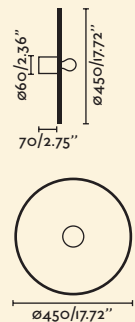

Confetti 450 H70

- 62173-51 White & Black/Blanco y Negro **132,00€**
- 62173-53 Multicolored shavings/Virutas multicolor **132,00€**

Material Body Aluminium/Aluminio
Shade Recycled PET/PET Reciclado

Light Source 1 E27 max. 15W
Bulb incl. No
Recom. Bulb 17464
Class II
IP 20