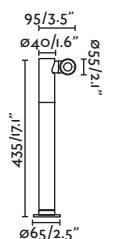

## Klamp

74411

● Dark Grey/Gris Oscuro **181,95€**