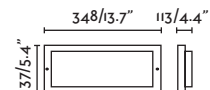

### Pol

70829

● Dark Grey/Gris Oscuro **118,95€**