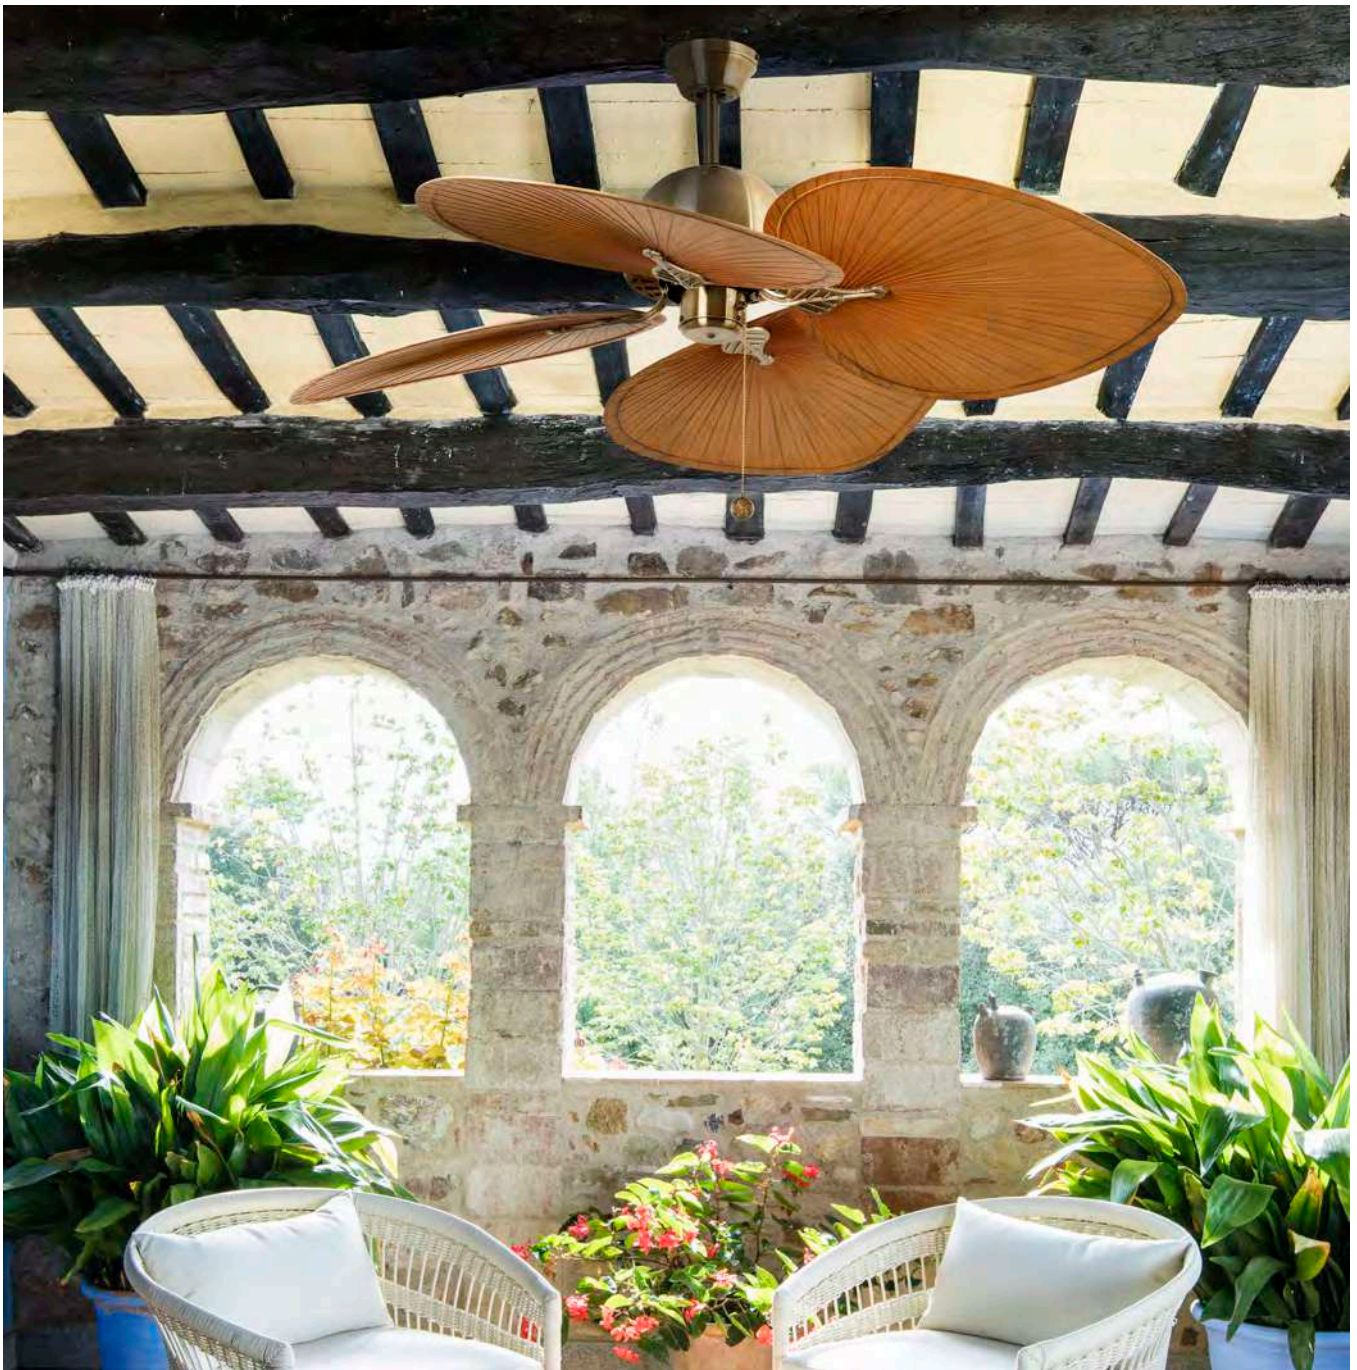

CUBA

132 CM	 > 17,6-28 M2 190-300 SQ.FT	 SUMMER WINTER	 INCLINING ROOF	 CONTROLLED BY CHAINS

33352B 423,10€
Body Old Gold/Oro Viejo
Blades Brown/Marrón

- **Material Body** Steel/Acero
- **Material Blades** ABS
- **W** 20-34-65
- **RPM** 73-99-145
- **Airflow** 127.45 m3 min
- **V/Hz** 220V-240V/50Hz
- **Accesories**
  - 33928 Wall Control 3 speeds
  - 33929 Remote Control/dimer-on-off
  - 33937 Remote Control/Programmer
- **Opt. downrod** Page 810