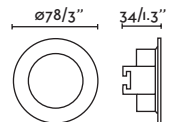

Gas

43404

● Matt White/Blanco Mate 16,10€

43405

● Matt Black/Negro Mate 16,10€

Material Body Aluminium/Aluminio

Light Source 1 GU10 max. 8W

Bulb incl. No

Recom. Bulb 17316

Socket incl. No

Recom. Socket 43065

IP 20

Cut out ø76