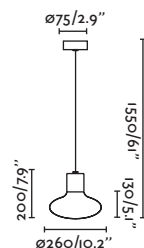

Blubs by Estudi Ribaudí
74427C-03 ● Dark Grey/Gris Oscuro **102,90€**

Material Body Aluminium/Aluminio
Diff Opal PMMA/PMMA Opal

Light Source 1 E27 max. 15W

Bulb incl. No

Recom. Bulb 17437

Class I

IP 44