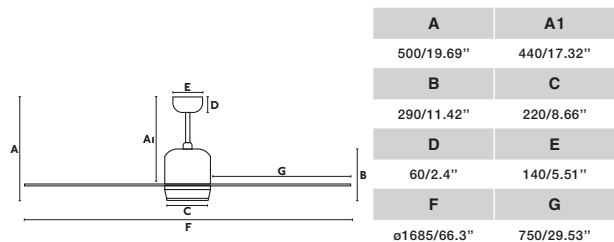

Optional downrod/Tijas opcionales ☒

34005 1220/48" Dark Brown Marrón Oscuro 68,35€	34004 900/35.4" Dark Brown Marrón Oscuro 46,50€	34003 600/23.6" Dark Brown Marrón Oscuro 34,50€

Material Body	Steel/Acero	Light	2 E27 max. 15W
Material Blades	ABS	Bulb incl.	No
W	4-6-9-14-21-35	Rec. Bulb	17463
RPM	31-43-55-67-78-95	Diff	Glass/Cristal
Airflow	264.05 m3 min		
V/Hz	220V-240V/50-60Hz		
Opt. downrod	Page 810