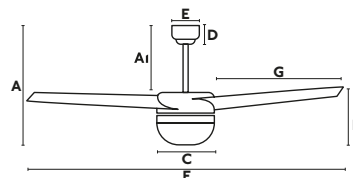

A	A1
460/18.11"	320/12.6"
B	C
100/3.94"	210/8.27"
D	E
75/3"	140/5.51"
F	G
ø1050/41.3"	420/16.54"