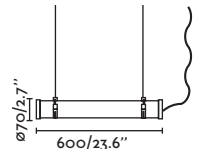

Scuba 1200

75754

Chrome/Cromo 266,85€

Material Body Stainless steel 316L/Acero inoxidable 316L

Diff Opal PC/PC Opal

Light Source SMD LED 36W 3000K 5760lm

CRI >80

Class I

Voltage (V/Hz) 100V-240V/50-60Hz

IP 66

IK 10

Beam angle 120°

Cable 3 MT

Driver ✓