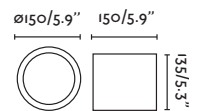

### Pote

63124

63125

● Matt White/Blanco Mate 62,30€

● Matt Black/Negro Mate 62,30€