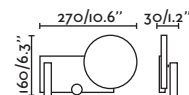

Klee right

20065

●● Textured Grey/Gris Texturizado + Black/Negro **217,95€**

- **Material** **Body** Steel+Melamine/Acero+Melamina
- **Diff** Opal PMMA/PMMA Opal
- **Light Source** COB LED 10W 2700K 1021lm
- **Dimmable W** 6w 690lm / 10w 1021lm
- **CRI** >=90
- **Class** II
- **Voltage (V/Hz)** 100V-240V/50-60Hz
- **IP** 20
- **Beam angle** 45°