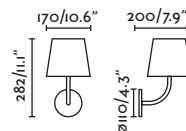

### Wilma 280

74998

● Dark Grey/Gris Oscuro 96,60€