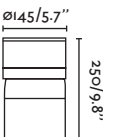

IP

54

Driver ✓