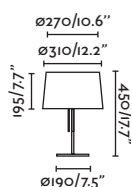

Volta table

- 20025 Matt White/Blanco Mate + White/Blanco **163,00€**
- 20026 Matt Black/Negro Mate + Black/Negro **163,00€**

Material Body Steel/Acero
Shade Textile/Textil

Light Source 1 E27 max. 15W

Bulb incl. No

Recom. Bulb 17463

Class II

IP 20

Cable 2 MT

⏻

Volta floor

- 20029 Matt White/Blanco Mate + White/Blanco **344,35€**
- 20030 Matt Black/Negro Mate + Black/Negro **344,35€**

Material Body Steel/Acero
Shade Textile/Textil

Light Source 1 E27 max. 15W

Bulb incl. No

Recom. Bulb 17463

Class II

IP 20

Cable 2 MT

⏻