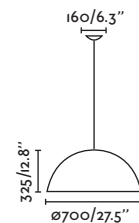

Magma

28398

●● Matt White/Blanco Mate + Matt Silver/Plata Mate **938,40€**

28399

●● Matt White/Blanco Mate + Matt Gold/Oro Mate **938,40€**

29468

●● Black/Negro + Matt Gold/Oro Mate **938,40€**

Material Body Fiber glass/Fibra de vidrio
Light Source 3 E27 max. 15W
Bulb incl. No
Recom. Bulb 17464
Class I
IP 20
Cable 2 MT