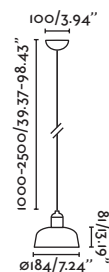

Tatawin lineal M

- 20338-119 ● ○ Satin Black/Negro Satinado + Opal **568,05€**
- 20338-120 ● ● Satin Black/Negro Satinado + Shiny Black/Negro Brillo **568,05€**

Material Body Steel/Acero
Shade Glass/Cristal

Light Source 3 E27 max. 15W

Bulb incl. No

Recom. Bulb 17463

Class II

IP 20

Cable 2 MT