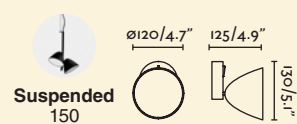

IP

20

350° 90° Driver