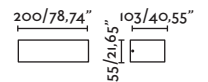

IK

06

Driver ✓