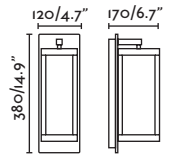

Kerala

74453

● Dark Grey/Gris Oscuro **185,65€**

Material

Body Aluminium/Aluminio

Diff Transparent Glass/Cristal Transparente

Light Source

SMD LED 13W 3000K 600lm

CRI

>80

Class

I

Voltage (V/Hz)

100V-240V/50-60Hz

IP

54

Driver ✓

Portable
58