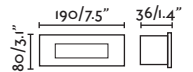

Dart SQ

70272 2700K

70273 2700K

70272N NEW 3000K

70273N NEW 3000K

- Matt White/Blanco Mate **74,25€**
- Matt Black/Negro Mate **74,25€**
- Matt White/Blanco Mate **74,25€**
- Matt Black/Negro Mate **74,25€**

Material Body PC
Diff Transparent Glass/Cristal Transparente

Light Source COB LED 2W 70lm

CRI >80

Class II

Voltage (V/Hz) 220V-240V/50-60Hz

IP 65

Beam angle 100°

Cut out ø68

Driver ☒

Choose required mounting accesory/Elija el accesorio de montaje necesario

Recessed box/Caja de empotrar

70276

● Black/Negro **13,40€**

Surface box/Caja de superficie

70274

● White/Blanco **20,80€**

70275

● Black/Negro **20,80€**

Dart RCT

70277 2700K

70278 2700K

70277N NEW 3000K

70278N NEW 3000K

- Matt White/Blanco Mate **100,90€**
- Matt Black/Negro Mate **100,90€**
- Matt White/Blanco Mate **100,90€**
- Matt Black/Negro Mate **100,90€**

Material Body PC
Diff Transparent Glass/Cristal Transparente

Light Source COB LED 5W 275lm

CRI >80

Class II

Voltage (V/Hz) 220V-240V/50-60Hz

IP 65

Beam angle 100°

Cut out 160x68

Driver ☒

Choose required mounting accesory/Elija el accesorio de montaje necesario

Recessed box/Caja de empotrar

70281

● Black/Negro **14,35€**

Surface box/Caja de superficie

70279

● White/Blanco **27,05€**

70280

● Black/Negro **27,05€**