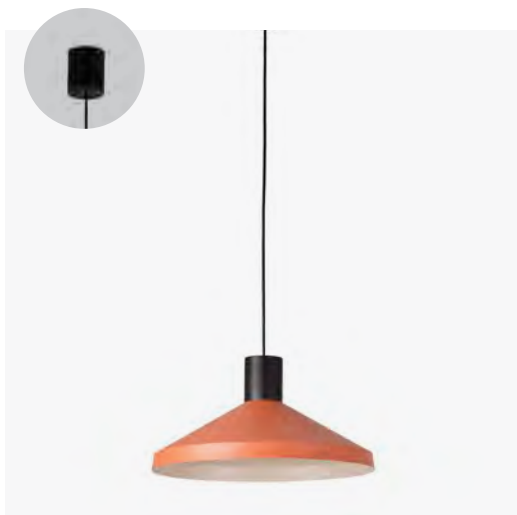

Kombo 400

- 68595-1L   ● Grey/Gris **125,95€**
- 68596-1L   ● Beige/Beige **125,95€**
- 68597-1L   ● Terracotta/Terracota **125,95€**

- **Material**   **Body** Steel/Acero
- **Light Source**   1 E27 max. 15W
- **Bulb incl.**   No
- **Recom. Bulb**   17463
- **Class**   II
- **IP**   20
- **Cable**   1.5 MT