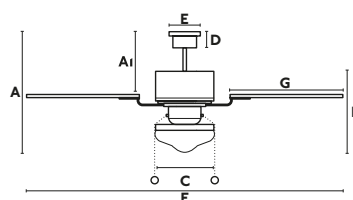

A	A1
500/19.69"	246/9.69"
B	C
330/12.99"	285/11.22"
D	E
60/2.4"	130/5.12"
F	G
Ø1320/52"	541/21.3"