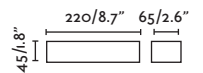

### Tacana

71049

● Satin Aluminium/Aluminio Satinado 136,35€