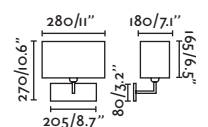

Roda

62988

●● Satin Nickel/Niquel Satinado + White/Blanco **59,65€**

Material

Body Steel/Acero

Shade Textile/Textil

Light Source

1 E27 max. 15W

Bulb incl.

No

Recom. Bulb

17463

Class

I

IP

20