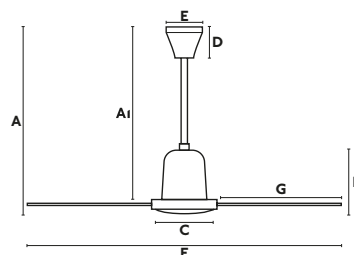

A	A1
483/19.02"	440/17.32"
B	C
160/6.3"	120/4.72"
D	E
120/4.7"	145/5.71"
F	G
ø920/36.2"	320/12.6"