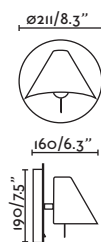

Noon

62355

● Matt White/Blanco Mate 109,75€

Material

Body Steel/Acero

Light Source

1 E27 max. 15W

Bulb incl.

No

Recom. Bulb

17462

Class

I

IP

20

350° 45°