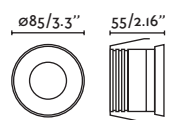

Neon SQ

43400

● Matt White/Blanco Mate 10,50€

43410

● Matt Black/Negro Mate 10,50€

Material Body Aluminium/Aluminio

Light Source 1 GU10 max. 8W

Bulb incl. No

Recom. Bulb 17316

Socket incl. No

Recom. Socket 43065

IP 20

Cut out 70x70

Neon R

43399

● Matt White/Blanco Mate 10,50€

43409

● Matt Black/Negro Mate 10,50€

Material Body Aluminium/Aluminio

Light Source 1 GU10 max. 8W

Bulb incl. No

Recom. Bulb 17316

Socket incl. No

Recom. Socket 43065

IP 20

Cut out ø65

Gas

43404

● Matt White/Blanco Mate 16,10€

43405

● Matt Black/Negro Mate 16,10€

Material Body Aluminium/Aluminio

Light Source 1 GU10 max. 8W

Bulb incl. No

Recom. Bulb 17316

Socket incl. No

Recom. Socket 43065

IP 20

Cut out ø76