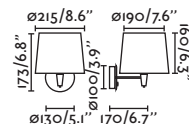

Samba

- 64306-35 White/Blanco + Beige **143,80€**
- 64306-36 White/Blanco + Yellow/Amarillo **143,80€**
- 64306-37 White/Blanco + Green/Verde **143,80€**
- 64307-35 Black/Negro + Beige **143,80€**
- 64307-36 Black/Negro + Yellow/Amarillo **143,80€**
- 64307-37 Black/Negro + Green/Verde **143,80€**

- **Material** **Body** Steel/Acero
- **Shade** Textile/Textil
- **Light Source** 1 E27 max. 15W
- **Bulb incl.** No
- **Recom. Bulb** 17463
- **Class** I
- **IP** 20