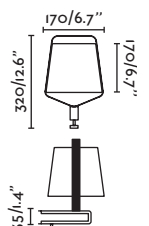

## Loop

29395

●● Matt Black/Negro Mate + Ash tree/Fresno **159,30€**

29565

●● Matt Black/Negro Mate + Cherry/Cerezo **159,30€**

**Material**

**Body** Steel/Acero

**Shade** Wood/Madera