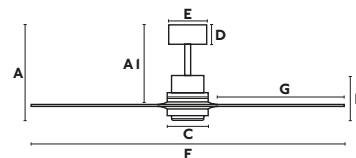

A	A1
340/13.39"	300/11.81"
B	C
110/4.33"	
D	E
65/2.6"	150/5.91"
F	G
ø1070/42.1"	460/18.11"

*Order your Smart Fan with the reference of the fan finished in WP and add the reference 34150-34 of the gear. The price of the gear is with PRO35 discount.
Solicita tu Smart Fan con la referencia del ventilador acabado en WP y añade la referencia 34150-34 del receptor. El precio del receptor es con el descuento PRO35.