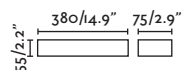

### Tond 1L

71915 2700K

71916 3000K

● Dark Grey/Gris Oscuro **97,70€**

● Dark Grey/Gris Oscuro **97,70€**