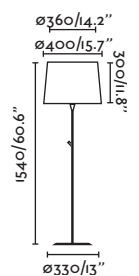

Conga floor

64312-07 ●● Matt White/Blanco Mate + White/Blanco 273,35€

64312-08 ●● Matt White/Blanco Mate + Beige 273,35€

64313-09 ●● Matt Black/Negro Mate + Black/Negro 273,35€

Material   **Body** Steel/Acero
Shade Textile/Textil

Light Source   1 E27 max. 15W

Bulb incl.   No

Recom. Bulb   17464

Class   II

IP   20

Cable   1.8 MT