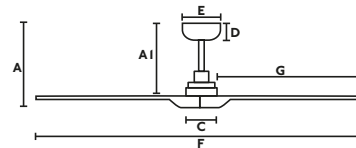

A	A1
268/10.55"	223/8.78"
B	C
82/3.23"	100/3.94"
D	E
59/2.3"	132/5.2"
F	G
ø1320/52"	

*Order your Smart Fan with the reference of the fan finished in WP and add the reference 34150-33 of the gear. The price of the gear is with PRO35 discount. Solicita tu Smart Fan con la referencia del ventilador acabado en WP y añade la referencia 34150-33 del receptor. El precio del receptor es con el descuento PRO35.