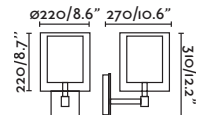

Saba

68544

●● Satin Nickel/Niquel Satinado + Black/Negro **136,60€**

Material

Body Steel/Acero

Shade Textile/Textil

Light Source

1 E27 max. 15W

Bulb incl.

No

Recom. Bulb

17463

Class

I

IP

20