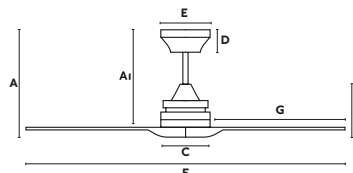

**33719 494,70€**  
**Body** Matt Black/Negro Mate  
**Blades** Pine/Pino

**33727 494,70€**  
**Body** Matt White/Blanco Mate  
**Blades** Pine/Pino

- Material Body** Steel/Acero
- Material Blades** Wood/Madera
- W** 14-30-56
- RPM** 80-113-155
- Airflow** 129.29 m3 min
- V/Hz** 220V-240V/50Hz
- Accesories**
  - 33928 Wall Control 3 speeds
  - 33929 Remote Control/dimer-on-off
  - 33937 Remote Control/Programmer
- Opt. downrod** Page 810