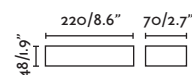

### Doro 220

- 71900 ● Matt White/Blanco Mate **103,45€**
- 71901 ● Dark Grey/Gris Oscuro **103,45€**
- 71902 ● Rust Brown/Marrón Oxido **103,45€**
- 71899 ● ● Teak/Teca + Dark Grey/Gris Oscuro **149,55€**