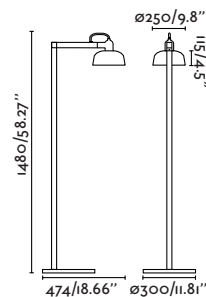

Tatawin floor

- 20336-119 Satin Black/Negro Satinado + Opal **405,75€**
- 20336-120 Satin Black/Negro Satinado + Shiny Black/Negro Brillo **405,75€**

Material	Body Steel/Acero
	Shade Glass/Cristal
Light Source	1 E27 max. 15W
Bulb incl.	No
Recom. Bulb	17463
Class	II
IP	20
Cable	2 MT 150°

Suspended
156

Wall
257