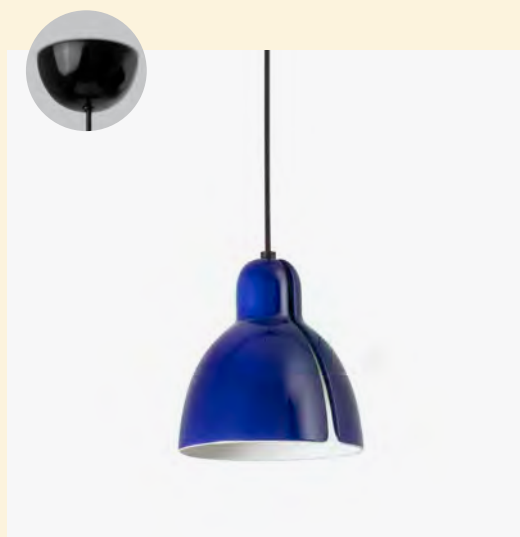

## Venice

- 64255 Shiny White/Blanco Brillo **99,95€**
- 64256 ● Shiny Black/Negro Brillo **99,95€**
- 64258 |||| Black & White Gloss/Blanco y Negro Brillo **99,95€**
- 64257 ● Gloss pink/Rosa brillante **99,95€**
- 64259 NEW ● Blue/Azul **99,95€**