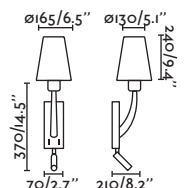

IP

20

Driver ✓