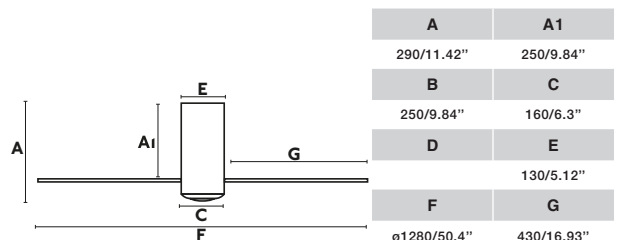

*Order your Smart Fan with the reference of the fan finished in WP and add the reference 34150 of the gear. The price of the gear is with PRO35 discount.
Solicita tu Smart Fan con la referencia del ventilador acabado en WP y añade la referencia 34150 del receptor. El precio del receptor es con el descuento PRO35.