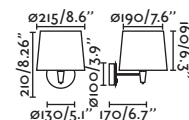

Conga

- 64306-01 White/Blanco + White/Blanco **86,10€**
- 64306-02 White/Blanco + Beige **86,10€**
- 64307-03 Black/Negro + Black/Negro **86,10€**

Material Body Steel/Acero
Shade Textile/Textil

Light Source 1 E27 max. 15W

Bulb incl. No

Recom. Bulb 17463

Class I

IP 20

Conga reader

- 64308-01 Matt White/Blanco Mate + White/Blanco **124,85€**
- 64308-02 Matt White/Blanco Mate + Beige **124,85€**
- 64309-03 Matt Black/Negro Mate + Black/Negro **124,85€**

Material Body Steel/Acero
Shade Textile/Textil

Light Source 1 E27 max. 15W

Bulb incl. No

Recom. Bulb 17463

Reader 3W, 3000K, 280lm

Class I

Voltage (V/Hz) 100V-240V/50-60Hz

IP 20