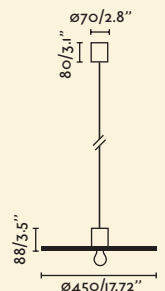

Confetti 400

- 68600-51 White & Black/Blanco y Negro **131,15€**
- 68600-53 Multicolored shavings/Virutas multicolor **131,15€**

Material Body Aluminium/Aluminio
Shade Recycled PET/PET Reciclado

Light Source 1 E27 max. 15W
Bulb incl. No
Recom. Bulb 17463
Class II
IP 20
Cable 1.5 MT