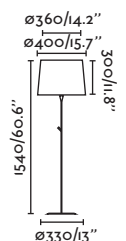

Samba floor

64312-41	●● Matt White/Blanco Mate + Beige 383,20€
64312-42	●● Matt White/Blanco Mate + Yellow/Amarillo 383,20€
64312-43	●● Matt White/Blanco Mate + Green/Verde 383,20€
64313-41	●● Matt Black/Negro Mate + Beige 383,20€
64313-42	●● Matt Black/Negro Mate + Yellow/Amarillo 383,20€
64313-43	●● Matt Black/Negro Mate + Green/Verde 383,20€

Material Body Steel/Acero
Shade Textile/Textil

Light Source 1 E27 max. 15W

Bulb incl. No

Recom. Bulb 17464

Class II

IP 20

Cable 1.8 MT