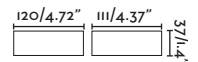

### Wood

74455

- Dark Grey/Gris Oscuro + Wood/Madera 142,60€