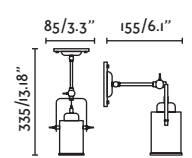

List

60000

● Matt Black/Negro Mate 67,65€

Material Body Steel/Acero
Light Source 1 E27 max. 15W
Bulb incl. No
Recom. Bulb 17463
Class II
IP 20