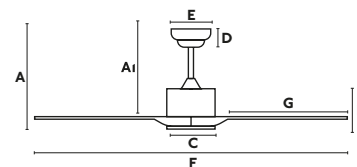

A	A1
285/11.22"	235/9.25"
B	C
180/7.09"	160/6.3"
D	E
60/2.4"	140/5.51"
F	G
ø1320/52"	590/23.23"