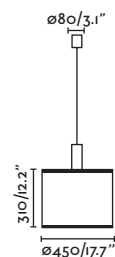

Mambo 450

64315-49 ●● Matt Black/Negro Mate + Rattan/Ratán 208,20€

Material	Body Steel/Acero Shade Rattan/Ratán
Light Source	1 E27 max. 15W
Bulb incl.	No
Recom. Bulb	17463
Class	II
IP	20
Cable	1.7 MT