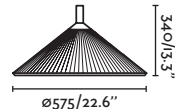

Saigon out R55 by Nahrang

71584-02 ● Dark Grey/Gris Oscuro + White/Blanco **243,70€**

Material Body Aluminium/Aluminio
Shade PEMD

Light Source 1 E27 max. 15W

Bulb incl. No

Recom. Bulb 17463

Class II

IP 44

Cable 3 MT