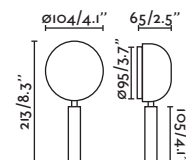

Press

- 62350   Shiny White/Blanco Brillo + Matt Black/Negro Mate **96,40€**
- 62351   Matt Black/Negro Mate + Shiny Black/Negro Brillo **96,40€**
- 62352   Shiny Red/Rojo Brillo + Matt Black/Negro Mate **96,40€**
- 62353   Shiny Yellow/Amarillo Brillo + Matt Black/Negro Mate **96,40€**

Material Body Aluminium/Aluminio
Light Source SMD LED 3W 3000K 180lm
CRI >80
Class II
Voltage (V/Hz) 100V-240V/50-60Hz
IP 20