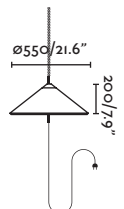

*Rope not included / Cuerda no incluida

Saigon out R17 portatil

71584-03 ● Dark Grey/Gris Oscuro + White/Blanco 211,95€

Material Body Aluminium/Aluminio
Shade PEMD

Light Source 1 E27 max. 15W

Bulb incl. No

Recom. Bulb 17463

Class II

IP 44

Cable 3 MT

Suspended
560

Spike
534