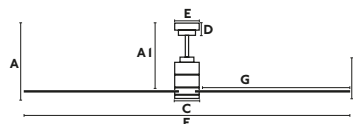

A	A1
360/14.17"	325/12.8"
B	C
200/7.87"	130/5.12"
D	E
55/2.2"	130/5.12"
F	G
ø2440/96.1"	1160/45.67"