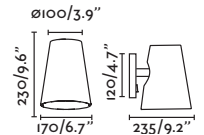

IP

20

360°

Lupe reader

20032-88

● ● Black/Negro + Beige 148,70€

29996

● ● Shiny Chrome/Cromo Brillo + White/Blanco 132,80€

Material

Body Steel/Acero

Shade Steel/Acero

Light Source

1 E27 max. 15W

Bulb incl.

No

Recom. Bulb

17463

Reader

1W, 3000K, 100lm

Class

I

Voltage (V/Hz)

100V-240V/50-60Hz

IP

20

360°