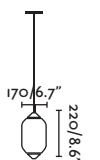

Saigon by Nahrang

Saigon out R45 Cone cap

Cone 71579C-04 ● Dark Grey/Gris Oscuro + White/Blanco **237,85€**
Hole 71579H-04 ● Dark Grey/Gris Oscuro + White/Blanco **238,05€**

Material Body Aluminium/Aluminio
Shade PEMD

Light Source 1 E27 max. 15W
Bulb incl. No
Recom. Bulb 17463
Class II
IP 44
Cable 3 MT

Saigon out R55

71579-02 ● Dark Grey/Gris Oscuro + White/Blanco **257,15€**

Material Body Aluminium/Aluminio
Shade PEMD

Light Source 1 E27 max. 15W
Bulb incl. No
Recom. Bulb 17463
Class II
IP 44
Cable 3 MT

Saigon out R17 cone cap

Cone 71579C-03 ● Dark Grey/Gris Oscuro + White/Blanco **225,20€**
Hole 71579H-03 ● Dark Grey/Gris Oscuro + White/Blanco **225,40€**

Material Body Aluminium/Aluminio
Shade PEMD

Light Source 1 E27 max. 15W
Bulb incl. No
Recom. Bulb 17463
Class II
IP 44
Cable 3 MT