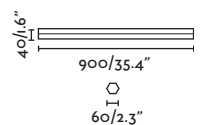

IP

44

Driver