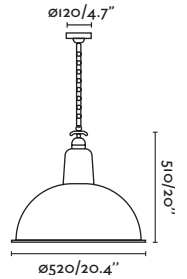

Lou

62800
62801

- Shiny Black/Negro Brillo **382,40€**
- Shiny Green/Verde Brillo **382,40€**

Material Body Steel/Acero
Light Source 1 E27 max. 15W
Bulb incl. No
Recom. Bulb 17463
Class I
IP 20
Cable 0.9 MT