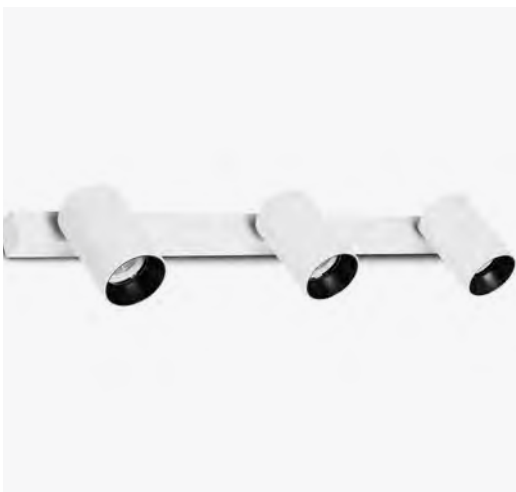

Stan 3L

43744
43745

- Matt White/Blanco Mate 115,75€
- Matt Black/Negro Mate 115,75€

Material Body Aluminium/Aluminio
Light Source 3 GU10 max. 8W
Bulb incl. No
Recom. Bulb 97685327
Class I
IP 20