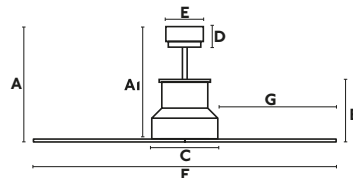

A	A1
390/15.35"	355/13.98"
B	C
210/8.27"	190/7.48"
D	E
55/2.2"	130/5.12"
F	G
ø1270/50"	530/20.87"

*Order your Smart Fan with the reference of the fan finished in WP and add the reference 34150-08 of the gear. The price of the gear is with PRO35 discount.
Solicita tu Smart Fan con la referencia del ventilador acabado en WP y añade la referencia 34150-08 del receptor. El precio del receptor es con el descuento PRO35.