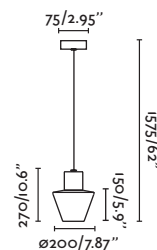

Mistu by Faro Lab
74427C-02 ● Dark Grey/Gris Oscuro **82,50€**

Material Body Aluminium/Aluminio
Diff Opal PMMA/PMMA Opal

Light Source 1 E27 max. 15W

Bulb incl. No

Recom. Bulb 17437

Class I

IP 44