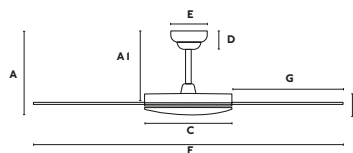

A	A1
330/12.99"	250/9.84"
B	C
150/5.91"	330/12.99"
D	E
58/2.3"	150/5.91"
F	G
Ø1320/52"	490/19.29"

*Order your Smart Fan with the reference of the fan finished in WP and add the reference 34150-15 of the gear. The price of the gear is with PRO35 discount. Solicita tu Smart Fan con la referencia del ventilador acabado en WP y añade la referencia 34150-15 del receptor. El precio del receptor es con el descuento PRO35.