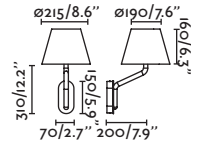

Eterna

- 24005-10 Shiny Chrome/Cromo Brillo + White/Blanco **97,20€**
- 24005-11 Shiny Chrome/Cromo Brillo + Beige **97,20€**
- 24005-12 Shiny Chrome/Cromo Brillo + Black/Negro **97,20€**

Material	Body Steel/Acero
	Shade Textile/Textil
Light Source	1 E27 max. 15W
Bulb incl.	No
Recom. Bulb	17463
Class	II
IP	20