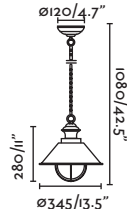

**Cable**

1 MT

**Pole**  
526

**Wall**  
598