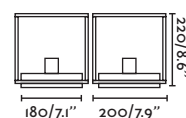

IP

54

Wall
602