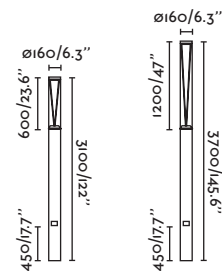

Rush

Body Aluminium/Aluminio
Diff Transparent Polycarbonate/
Policarbonato transparente

COB LED
MacAdam Steps
Risk Group
Lumen maintenance
Heat dissipation

VOSSLOH-SCHWABE
2
1
L90 B10 up to 89.000h
Tested at high ambient temperature

IP65 | CRI90 | IK10 | 100-240V | 50-60Hz | Driver incl. | optional | optional

Rush 38W	CCT	FLUX	LENS	
750200	2700K	3322lm	360°	1.373,85€
750200C	2700K	3322lm	360°	1.478,60€
750200D	2700K	3322lm	360°	1.414,15€
750201	2700K	3079lm	360° WIDE	1.373,75€
750201C	2700K	3079lm	360° WIDE	1.478,60€
750201D	2700K	3079lm	360° WIDE	1.414,15€
750202	2700K	2397lm	180°	1.382,60€
750202C	2700K	2397lm	180°	1.487,45€
750202D	2700K	2397lm	180°	1.423,00€
750210	3000K	3322lm	360°	1.373,75€
750210C	3000K	3322lm	360°	1.478,60€
750210D	3000K	3322lm	360°	1.414,15€
750211	3000K	3079lm	360° WIDE	1.373,75€
750211C	3000K	3079lm	360° WIDE	1.478,60€
750211D	3000K	3079lm	360° WIDE	1.414,15€
750212	3000K	2397lm	180°	1.382,60€
750212C	3000K	2397lm	180°	1.487,45€
750212D	3000K	2397lm	180°	1.423,00€
750220	4000K	3322lm	360°	1.373,75€
750220C	4000K	3322lm	360°	1.478,60€
750220D	4000K	3322lm	360°	1.414,15€
750221	4000K	3079lm	360° WIDE	1.373,75€
750221C	4000K	3079lm	360° WIDE	1.478,60€
750221D	4000K	3079lm	360° WIDE	1.414,15€
750222	4000K	2397lm	180°	1.382,60€
750222C	4000K	2397lm	180°	1.487,45€
750222D	4000K	2397lm	180°	1.423,00€

Rush 38W	CCT	FLUX	LENS	
750300	2700K	2972lm	360°	1.446,15€
750300C	2700K	2972lm	360°	1.551,00€
750300D	2700K	2972lm	360°	1.486,55€
750301	2700K	2921lm	360° WIDE	1.446,15€
750301C	2700K	2921lm	360° WIDE	1.551,00€
750301D	2700K	2921lm	360° WIDE	1.486,55€
750302	2700K	2576lm	180°	1.455,05€
750302C	2700K	2576lm	180°	1.559,90€
750302D	2700K	2576lm	180°	1.495,40€
750310	3000K	2972lm	360°	1.446,15€
750310C	3000K	2972lm	360°	1.551,00€
750310D	3000K	2972lm	360°	1.486,55€
750311	3000K	2921lm	360° WIDE	1.446,15€
750311C	3000K	2921lm	360° WIDE	1.551,00€
750311D	3000K	2921lm	360° WIDE	1.486,55€
750312	3000K	2576lm	180°	1.455,05€
750312C	3000K	2576lm	180°	1.559,90€
750312D	3000K	2576lm	180°	1.495,40€
750320	4000K	2972lm	360°	1.446,15€
750320C	4000K	2972lm	360°	1.551,00€
750320D	4000K	2972lm	360°	1.486,55€
750321	4000K	2921lm	360° WIDE	1.446,15€
750321C	4000K	2921lm	360° WIDE	1.551,00€
750321D	4000K	2921lm	360° WIDE	1.486,55€
750322	4000K	2576lm	180°	1.455,35€
750322C	4000K	2576lm	180°	1.559,90€
750322D	4000K	2576lm	180°	1.495,40€