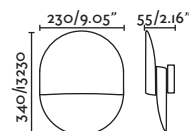

Eres

64026 ● Matt White/Blanco Mate 57,75€

Material Body Steel/Acero
Light Source 1 E27 max. 15W
Bulb incl. No
Recom. Bulb 17463
Class I
IP 20