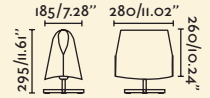

Luang table M

- 23002-57 ● Black/Negro + Beige 271,10€
- 23002-58 ● Black/Negro + Camel 271,10€

Material Body Steel/Acero
Shade Papyrus/Papiro

Light Source 1 E27 max. 15W

Bulb incl. No

Recom. Bulb 17463

Class II

IP 20

Cable 1.9 MT