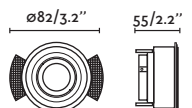

**Hyde SQ Orientable**

- 40120 ● Matt White/Blanco Mate 21,85€  
 40121 ● Matt Black/Negro Mate 21,85€

<b>Material</b>	<b>Body</b> Steel/Acero
<b>Light Source</b>	1 GU10 max. 8W
<b>Bulb incl.</b>	No
<b>Recom. Bulb</b>	17316
<b>Socket incl.</b>	No
<b>Recom. Socket</b>	43065
<b>IP</b>	20
<b>Cut out</b>	83x83 