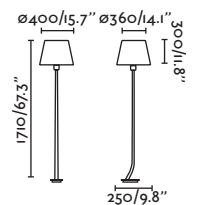

Rem floor

- 29686-07 Satin Nickel/Níquel Satinado + White/Blanco **358,95€**
- 29686-08 Satin Nickel/Níquel Satinado + Beige **358,95€**
- 29686-09 Satin Nickel/Níquel Satinado + Black/Negro **358,95€**
- 29687-07 Satin Bronze/Bronce Satinado + White/Blanco **358,95€**
- 29687-08 Satin Bronze/Bronce Satinado + Beige **358,95€**
- 29687-09 Satin Bronze/Bronce Satinado + Black/Negro **358,95€**

Material Body Steel/Acero
Shade Textile/Textil

Light Source 1 E27 max. 15W

Bulb incl. No

Recom. Bulb 17463

Class II

IP 20

Cable 1.9 MT