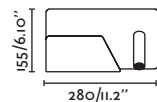

## Suau tray left

- 62124 ● Matt White/Blanco Mate **152,50€**  
 62125 ● Grey/Gris **152,50€**

**Material** Body Aluminium+Steel/Aluminio+Acero  
**Light Source** HIGH POWER LED 3W 3000K 140lm  
**CRI** >80  
**Class** I  
**Voltage (V/Hz)** 100V-240V/50-60Hz  
**IP** 20  
**Beam angle** 30°