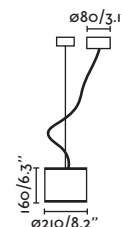

## Mambo 210 displaced canopy

64314-47 ●● Matt Black/Negro Mate + Rattan/Ratán 148,30€

<b>Material</b>	<b>Body</b> Steel/Acero <b>Shade</b> Rattan/Ratán
<b>Light Source</b>	1 E27 max. 15W
<b>Bulb incl.</b>	No
<b>Recom. Bulb</b>	17463
<b>Class</b>	II
<b>IP</b>	20
<b>Cable</b>	1.5 MT