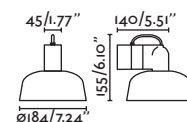

**IP**

20

**Suspended Table&Floor**

156

84

**Costas 400 H70**

62173-78 ●● Matt Black/Negro Mate + Rattan/Ratán **80,60€**

**Material** Body Aluminium/Aluminio  
Shade Rattan/Ratán