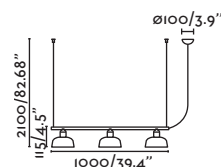

Tatawin M

- 20339-119 ● ○ Satin Black/Negro Satinado + Opal **172,30€**
- 20339-120 ● ● Satin Black/Negro Satinado + Shiny Black/Negro Brillo **172,30€**

Material Body Steel/Acero
Shade Glass/Cristal

Light Source 1 E27 max. 15W

Bulb incl. No

Class II

IP 20

Cable 2 MT