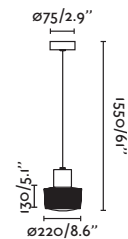

Muffin by Àlex & Manel Llusçà
74427C-04 ● Dark Grey/Gris Oscuro **94,85€**

Material Body Aluminium/Aluminio
Diff Opal PMMA/PMMA Opal

Light Source 1 E27 max. 15W

Bulb incl. No

Recom. Bulb 17437

Class I

IP 44