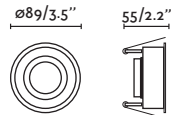

Hyde R Orientable Trimless

- 40110 ● Matt White/Blanco Mate **23,50€**
- 40111 ● Matt Black/Negro Mate **23,50€**

- **Material** **Body** Steel/Acero
- **Light Source** 1 GU10 max. 8W
- **Bulb incl.** No
- **Recom. Bulb** 17316
- **Socket incl.** No
- **Recom. Socket** 43065
- **IP** 20
- **Cut out** ø83