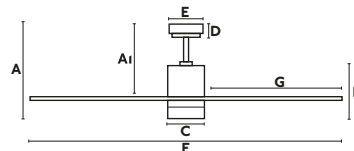

A	A1
390/15.35"	325/12.8"
B	C
140/5.51"	150/5.91"
D	E
60/2.4"	130/5.12"
F	G
ø1320/52"	570/22.44"