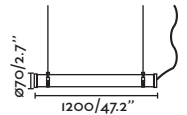

## Canopy accessory for wall & suspension / Accesorio florón para aplique y suspensión

75755

● Matt Black/Negro Mate 24,30€

**Material** Body Aluminium/Aluminio

outdoor

Suspended / Suspensión

**Muffin** by Àlex & Manel Llusçà  
74427C-04 ● Dark Grey/Gris Oscuro **94,85€**