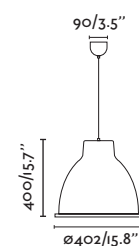

### Charlotte

68562

● Dark Grey/Gris Oscuro **278,35€**

68563

● Matt White/Blanco Mate **278,35€**

**Material** Body Steel/Acero  
**Diff** Opal PC/PC Opal  
**Light Source** 1 E27 max. 15W  
**Bulb incl.** No  
**Recom. Bulb** 17464  
**Class** I  
**IP** 20  
**Cable** 1.2 MT