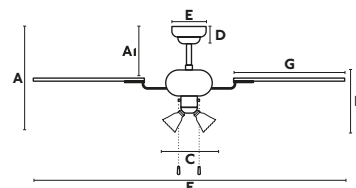

A	A1
460/18.11"	240/9.45"
B	C
220/8.66"	300/11.81"
D	E
60/2.4"	130/5.12"
F	G
ø1070/42.1"	420/16.54"