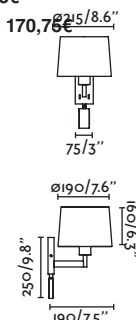

Artis reader

- 68492-01 Old Bronze/Bronce Envejecido + White/Blanco **185,35€**
- 68492-02 Old Bronze/Bronce Envejecido + Beige **185,35€**
- 68492-03 Old Bronze/Bronce Envejecido + Black/Negro **185,35€**
- 68493-01 Shiny Chrome/Cromo Brillo + White/Blanco **170,75€**
- 68493-02 Shiny Chrome/Cromo Brillo + Beige **170,75€**
- 68493-03 Shiny Chrome/Cromo Brillo + Black/Negro **170,75€**

Material Body Steel/Acero
Shade Textile/Textil

Light Source 1 E27 max. 15W

Bulb incl. No

Recom. Bulb 17463

Reader 1W, 3000K, 140lm

Class I

Voltage (V/Hz) 100V-240V/50-60Hz

IP 20