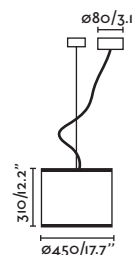

Mambo 450 displaced canopy

64314-49 ●● Matt Black/Negro Mate + Rattan/Ratán 207,75€

Material	Body Steel/Acero Shade Rattan/Ratán
Light Source	1 E27 max. 15W
Bulb incl.	No
Recom. Bulb	17463
Class	II
IP	20
Cable	1.5 MT