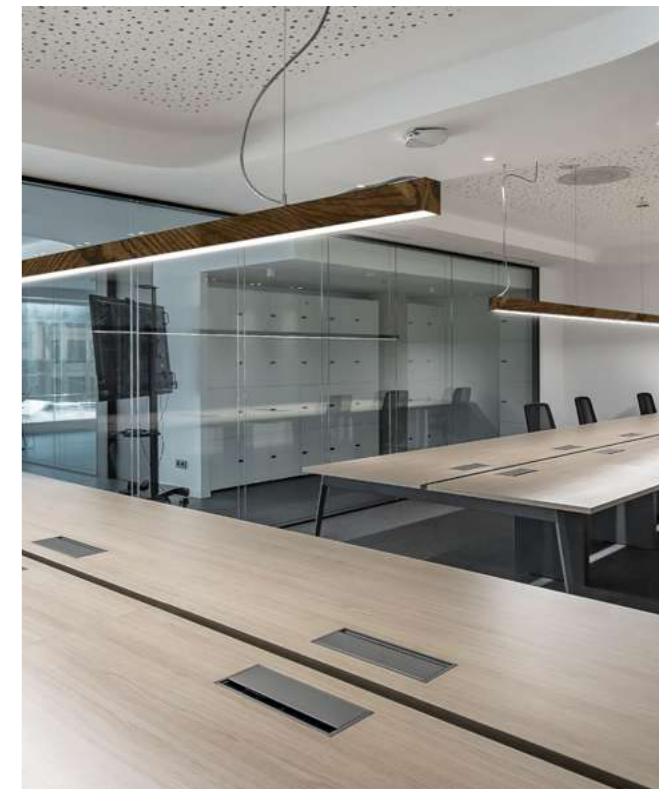

Profiled Wood

Equipado con PCB. Difusor opal o microprismático

Material Aluminio + madera maciza

Fuente de luz TRIDONIC - OSRAM 50.000h - L80B10

Regulación Opcional CASAMBI DALI

Acabados Nogal + Pino

Otros tamaños disponibles bajo pedido.

	W	Flux	K	W1 x H1 x L1 mm	Ref.	PVR €
W	30	4300Lm	3000K	100x102x1144	208269	610,00
W	30	4300Lm	4000K	100x102x1144	208276	610,00
W	37	5500Lm	3000K	100x102x1424	208283	678,00
W	37	5500Lm	4000K	100x102x1424	208290	678,00
P	30	4300Lm	3000K	100x102x1144	208344	610,00
P	30	4300Lm	4000K	100x102x1144	208351	610,00
P	37	5500Lm	3000K	100x102x1424	208368	678,00
P	37	5500Lm	4000K	100x102x1424	208375	678,00

ACCESORIOS

Kit suspensión 2.5m Profiled (Blanco) Ref. 996623 55,67 €

Kit suspensión 2.5m Profiled (Negro) Ref. 998726 55,67 €

Driver regulación DALI Ref. 991482 72,45 €

Profiled Wood Slim

Equipado con PCB. Difusor opal o microprismático

Material Aluminio + madera maciza

Fuente de luz TRIDONIC - OSRAM 50.000h - L80B10

Regulación Opcional CASAMBI DALI

Acabados Nogal + Pino

Otros tamaños disponibles bajo pedido.

	W	Flux	K	W1 x H1 x L1 mm	Ref.	PVR €
W	30	4300Lm	3000K	85x102x1144	208306	610,00
W	30	4300Lm	4000K	85x102x1144	208313	610,00
W	37	5500Lm	3000K	85x102x1424	208320	678,00
W	37	5500Lm	4000K	85x102x1424	208337	678,00
P	30	4300Lm	3000K	85x102x1144	208382	610,00
P	30	4300Lm	4000K	85x102x1144	208399	610,00
P	37	5500Lm	3000K	85x102x1424	208405	678,00
P	37	5500Lm	4000K	85x102x1424	208412	678,00

ACCESORIOS

Kit suspensión 2.5m Profiled (Blanco) Ref. 996623 55,67 €

Kit suspensión 2.5m Profiled (Negro) Ref. 998726 55,67 €

Driver regulación DALI Ref. 991482 72,45 €