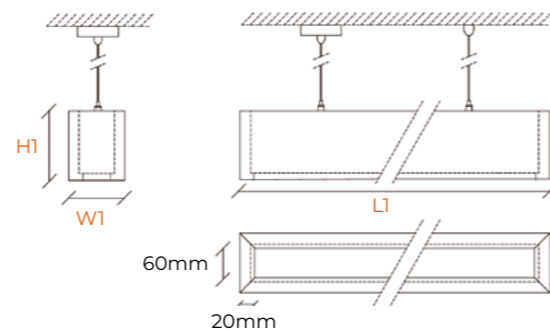

ACCESORIOS

Kit suspensión 2.5m Profiled (Blanco) Ref. 996623 55,67 €

Kit suspensión 2.5m Profiled (Negro) Ref. 998726 55,67 €

Driver regulación DALI Ref. 991482 72,45 €