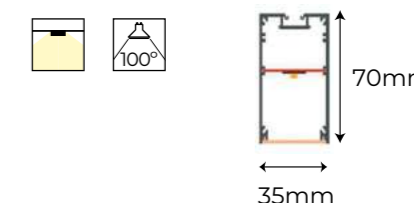

W	Flux	K	mm	Blanco	Negro	PVR €
				Ref.	Ref.	
10	657Lm	3000K	35x70x310	203226	207392	214,80
10	657Lm	4000K	35x70x310	203233	207408	214,80
14	877Lm	3000K	35x70x410	203240	207415	236,69
14	877Lm	4000K	35x70x410	203257	207422	236,69
17	1096Lm	3000K	35x70x500	207071	207439	240,35
17	1096Lm	4000K	35x70x500	207088	207446	240,35
20	1315Lm	3000K	35x70x605	207095	207453	241,07
20	1315Lm	4000K	35x70x605	207101	207460	241,07
24	1534Lm	3000K	35x70x705	207118	207477	245,65
24	1534Lm	4000K	35x70x705	207125	207484	245,65
27	1753Lm	3000K	35x70x805	207132	207491	250,35
27	1753Lm	4000K	35x70x805	207149	207507	250,35
30	1972Lm	3000K	35x70x905	207156	207514	255,25
30	1972Lm	4000K	35x70x905	207163	207521	255,25
33	2192Lm	3000K	35x70x1000	207170	207538	257,28
33	2192Lm	4000K	35x70x1000	207187	207545	257,28
35	2411Lm	3000K	35x70x1100	207194	207552	259,57
35	2411Lm	4000K	35x70x1100	207200	207569	259,57
41	2630Lm	3000K	35x70x1200	207217	207576	264,76
41	2630Lm	4000K	35x70x1200	207224	207583	264,76
44	2849Lm	3000K	35x70x1300	207231	207590	286,73
44	2849Lm	4000K	35x70x1300	207248	207606	286,73
48	3068Lm	3000K	35x70x1400	207255	207613	289,05
48	3068Lm	4000K	35x70x1400	207262	207620	289,05
52	3287Lm	3000K	35x70x1500	207279	207637	299,76
52	3287Lm	4000K	35x70x1500	207286	207644	299,76
54	3507Lm	3000K	35x70x1600	207293	207651	300,98
54	3507Lm	4000K	35x70x1600	207309	207668	300,99
56	3726Lm	3000K	35x70x1700	207316	207675	302,99
56	3726Lm	4000K	35x70x1700	207323	207682	302,99
58	3945Lm	3000K	35x70x1800	207330	207699	304,70
58	3945Lm	4000K	35x70x1800	207347	207705	304,70
62	4164Lm	3000K	35x70x1900	207354	207712	311,12
62	4164Lm	4000K	35x70x1900	207361	207729	311,12
65	4383 Lm	3000K	35x70x2000	207378	207736	338,25
65	4383Lm	4000K	35x70x2000	207385	207743	338,25