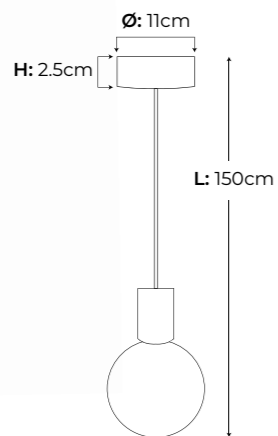

COLGANTE CUERDA

Potencia máx. 60W

Material Cuerda

Acabados Cuerda **Ref. 988932**
36,33 €

Vilna

COLGANTE ALUMINIO

Potencia máx. 60W

Material Aluminio