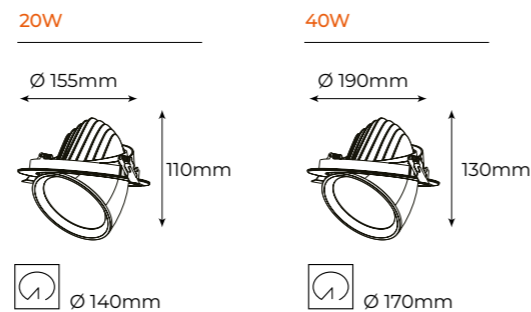

Orion 20W | 40W

FOCO BASCULANTE