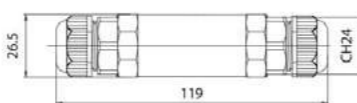

Path HT SUPERFICIE

NEW

LUMINARIA EXTERIOR

Vida útil LED 35.000h

Material Aluminio + Cristal

Acabados Plata

Regulación Opcional

W	Flux	K	L1	Ref.	PVR €
16,5	1800Lm	3000K	637mm	3840.67.644	534,13
16,5	2100Lm	4000K	637mm	3840.66.644	534,13
33	3600Lm	3000K	1208mm	3842.67.644	807,65
33	4200Lm	4000K	1208mm	3842.66.644	807,65

ACCESORIOS

Kit montaje en pared Ref. 06.3840
33,33 €

Dispositivo de conexión IP68 H2O STOP de 3 polos para cables entre Ø 7÷13 mm Ref. CN22
34,67 €

Lid EMPOTRABLE

NEW

LUMINARIA EXTERIOR

Vida útil LED 35.000h

Material Aluminio + Cristal

Acabados Negro + Plata + Antracita

Regulación No regulable

	W	Flux	K	Ref.	PVR €
N	4	500Lm	3000K	3073.673	120,29
P	4	500Lm	3000K	3073.674	120,29
A	4	500Lm	3000K	3073.679	120,29
N	4	510Lm	4000K	3073.663	120,29
P	4	510Lm	4000K	3073.664	120,29
A	4	510Lm	4000K	3073.669	120,29
P	13	1790Lm	3000K	3070.564	172,96
A	13	1790Lm	3000K	3070.569	172,96
P	13	1790Lm	4000K	3070.553	172,96
A	13	1790Lm	4000K	3070.559	172,96

ACCESORIOS

Caja de tecnopolímero para hueco empotrable 132x132 Ref. CS 73
25,10 €

Caja de tecnopolímero para hueco empotrable 143x244 Ref. CS 30
25,10 €