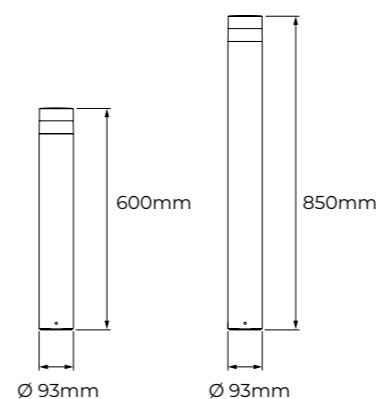

W	Flux	K	L	Ref.	PVR €
N	25	1900Lm	3000K	600mm	4331.673	218,35
P	25	1900Lm	3000K	600mm	4331.674	218,35
A	25	1900Lm	3000K	600mm	4331.679	218,35
N	25	1900Lm	4000K	600mm	4331.663	218,35
P	25	1900Lm	4000K	600mm	4331.664	218,35
A	25	1900Lm	4000K	600mm	4331.669	218,35
N	25	1900Lm	3000K	850mm	4330.673	248,87
P	25	1900Lm	3000K	850mm	4330.674	248,87
A	25	1900Lm	3000K	850mm	4330.679	248,87
N	25	1900Lm	4000K	850mm	4330.663	248,87
P	25	1900Lm	4000K	850mm	4330.664	248,87
A	25	1900Lm	4000K	850mm	4330.669	248,87

ACCESORIOS

Accesorio para poste

Ref. TR 43
64,00 €