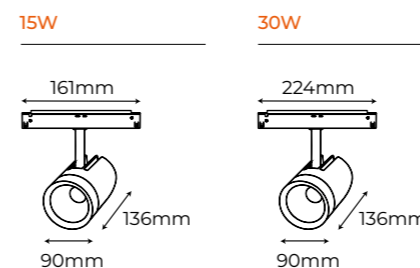

W	Flux	K	A°	Blanco Ref.	Negro Ref.	PVR €
7	560Lm	2700K	20°	995084	995107	92,00
7	600Lm	3000K	20°	997446	997460	92,00
7	600Lm	4000K	20°	995091	995114	92,00
7	560Lm	2700K	40°	995008	995022	92,00
7	600Lm	3000K	40°	997453	997477	92,00
7	600Lm	4000K	40°	995015	995039	92,00
12	1050Lm	2700K	15°	995121	995145	97,75
12	1100Lm	3000K	15°	997385	997415	97,75
12	1100Lm	4000K	15°	995138	995152	97,75
12	1050Lm	2700K	24°	995169	995183	97,75
12	1100Lm	3000K	24°	997392	997422	97,75
12	1100Lm	4000K	24°	995176	995190	97,75
12	1050Lm	2700K	38°	995046	995060	97,75
12	1100Lm	3000K	38°	997408	997439	97,75
12	1100Lm	4000K	38°	995053	995077	97,75
20	1700Lm	3000K	15°	201987	202007	103,50
20	1700Lm	4000K	15°	201994	202014	103,50
20	1700Lm	3000K	24°	202021	202045	103,50
20	1700Lm	4000K	24°	202038	202052	103,50
20	1700Lm	3000K	36°	201680	201703	103,50
20	1700Lm	4000K	36°	201697	201710	103,50
20	1700Lm	3000K	60°	202069	202083	103,50
20	1700Lm	4000K	60°	202076	202090	103,50

W	Flux	K	A°	Blanco Ref.	Negro Ref.	PVR €
15	1200Lm	3000K	15°	992212	992250	101,43
15	1200Lm	3000K	38°	992229	992267	101,43
15	1300Lm	4000K	15°	992236	992274	101,43
15	1300Lm	4000K	38°	992243	992281	101,43
30	2800Lm	3000K	24°	-	992434	121,28
30	2800Lm	3000K	38°	-	992441	121,28
30	2800Lm	3000K	60°	-	992458	121,28
30	2900Lm	4000K	24°	-	992465	121,28
30	2900Lm	4000K	38°	-	992472	121,28
30	2900Lm	4000K	60°	-	992489	121,28