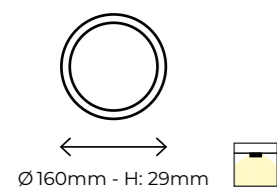

Vida útil LED 12.000h

Material Termoplástico

Regulación No regulable

Acabados Blanco

W	Flux	K	Ref.	PVR €
12	900Lm	3000K	990058	11,03
12	905Lm	4000K	990065	11,03
12	910Lm	6500K	990072	11,03