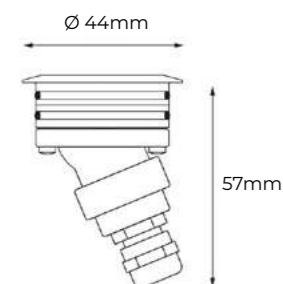

Vida útil LED 35.000h

Material Aluminio + Cristal

Acabados Plata

Regulación No regulable

W	Flux (Lm)	K	A°	Ref.	PVR €
1-2-3	120-240-320	2700K	45°	4307.67.45	311,01
1-2-3	120-240-320	4000K	45°	4307.66.45	311,01

ACCESORIOS

Soporte ABS para empotrar en el suelo **Ref. CS 07**
38,79 €

Driver 1W - 2W - 3W **Ref. 40307**
Driver 1W - 2W - 3W
60,00 €