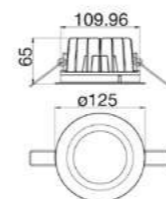

∅ 125mm

∅ 180mm

∅ 230mm

Path HT SUPERFICIE

NEW

LUMINARIA EXTERIOR

Vida útil LED 35.000h

Material Aluminio + Cristal