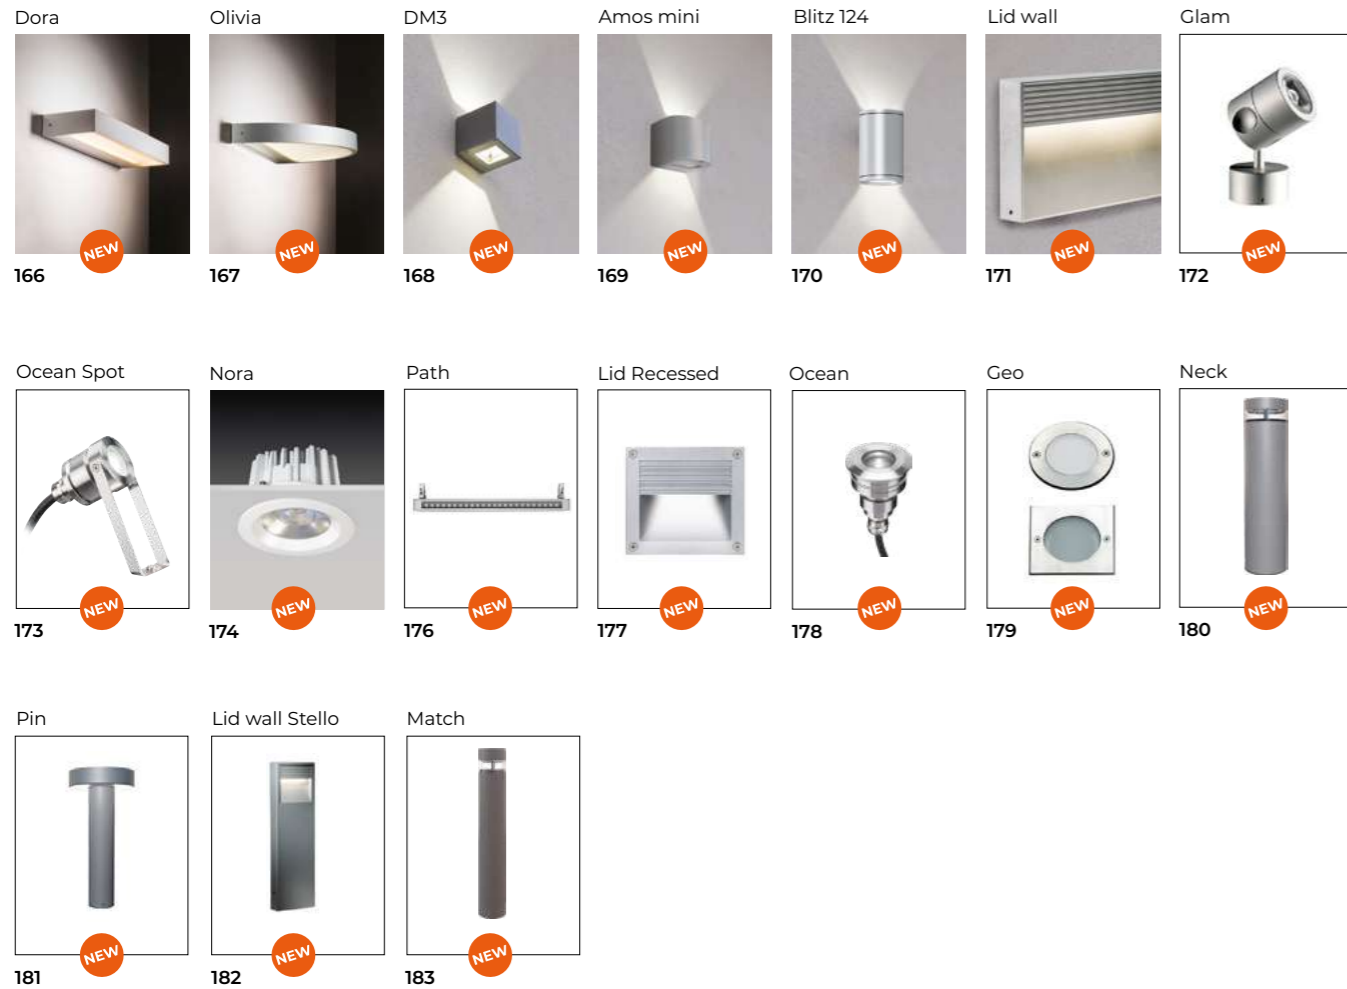

SMART LED

Standard WIFI  131	Esférica WIFI  131	Dicroica WIFI  132	Downlight WIFI  132	Panel WIFI  133	Tira flexible WIFI  133	Standard Bluetooth  134
Globe Bluetooth  134	Downlight Bluetooth  135	Mando Bluetooth  135				

DOWNLIGHTS Y PLAFONES

Downlight Antiglare  138	Downlight Spica  139	Downlight Basic superficie  140	Downlight CTT Complete FIT18/30  141	Downlight COB Basculante  142	Downlight Basic Basculante  142	Downlight Basic empotrable  143
Downlight IP44  145	Plafones  146	Plafón CTT  149				

ILUMINACIÓN INDUSTRIAL

Gama Volga  152 NEW	Hydra  154	Kompact  155
---	---	---

LUMINARIAS DE EXTERIOR

LUMINARIAS DE EXTERIOR by Boluce®

ILUMINACIÓN DECORATIVA

LÁMPARAS LED

Vintage PRO

ÚLTIMA OPORTUNIDAD