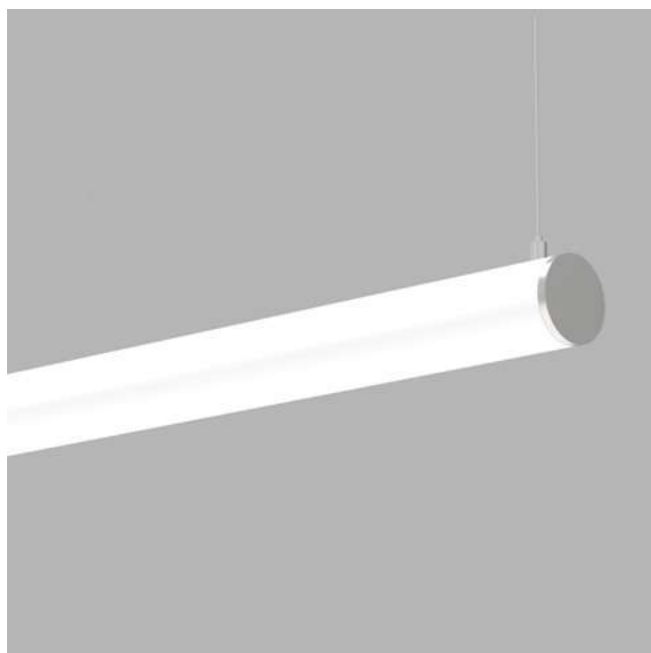

Profiled Tube 60H

Material cuerpo Aluminio + Policarbonato

Fuente de luz TRIDONIC TCI - OSRAM
45.000h - L80B10

Regulación Opcional CASAMBI DALI