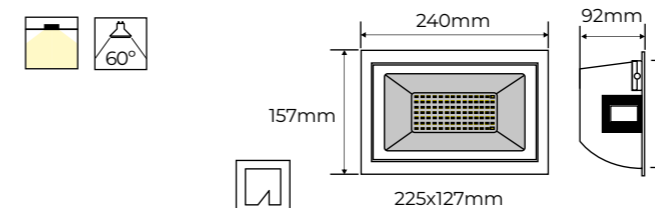

Acabados Blanco

40W ▶ 300W

W	Flux	K	Ref.	PVR €
40	3500Lm	3000K-4000K-6000K	203370	85,10

Draco Cardan

BASCULANTE GIRATORIO

Material	Aluminio + Policarbonato	 
----------	--------------------------	--

Fuente de luz	EPISTAR COB LED 30.000h	
---------------	----------------------------	---