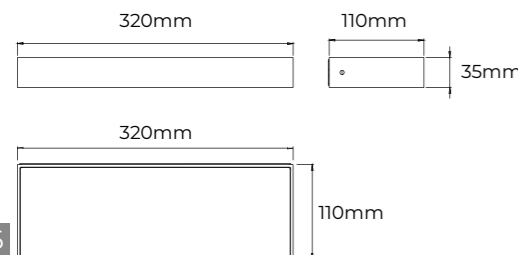

Vida útil LED 35.000h

Material Aluminio + Cristal

Acabados Blanco + Plata + Antracita (B) (P) (A)

Regulación No regulable

	W	Flux	K	Ref.	PVR €
(P)	15	2000Lm	3000K	3820.674	208,96
(A)	15	2000Lm	3000K	3820.679	208,96
(B)	15	2100Lm	4000K	3820.662	208,96
(P)	15	2100Lm	4000K	3820.664	208,96
(A)	15	2100Lm	4000K	3820.669	208,96