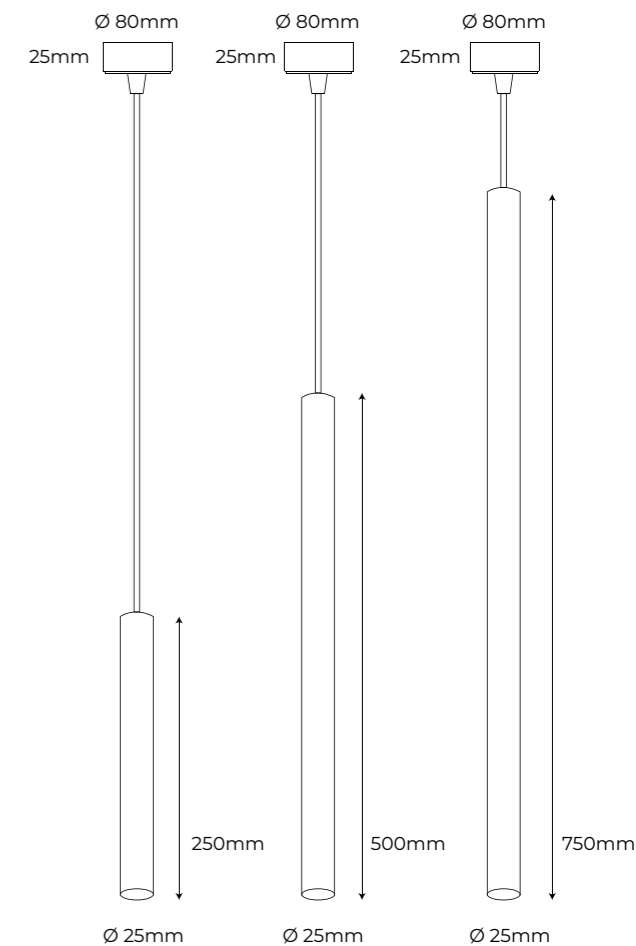

COLGANTE

Material Aluminio 

Acabados Blanco + Negro 

Opción de conexión a carril

	Blanco	Negro	
W	Ref.	Ref.	PVR €
Max. 50W	999952	999969	57,50

Rigel MINI

COLGANTE

NEW