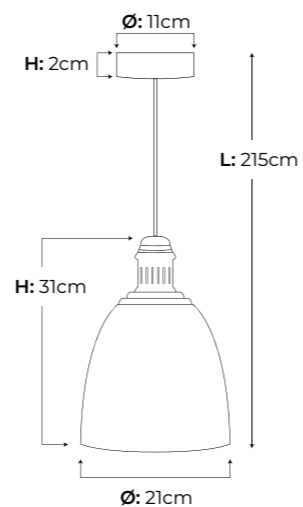

Marrakech S

COLGANTE COBRE

Potencia máx. 60W ⚡

Material Metal ⚙️

Acabados ● Cobre **Ref. 987645**
106,45 €