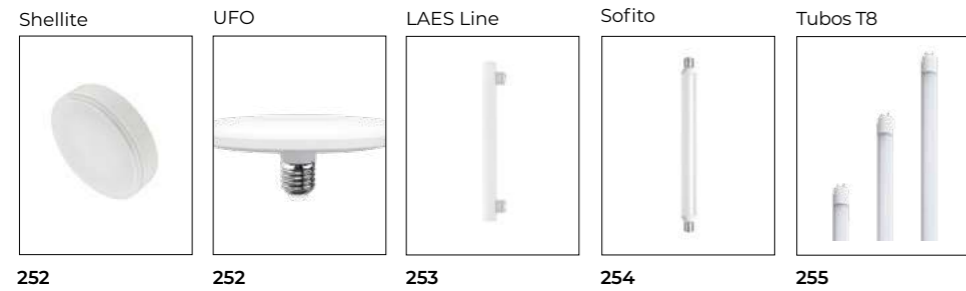

ILUMINACIÓN INDUSTRIAL

Gama Volga  152 NEW	Hydra  154	Kompact  155
---	---	---

LUMINARIAS DE EXTERIOR

LUMINARIAS DE EXTERIOR by Boluce®

ILUMINACIÓN DECORATIVA

LÁMPARAS LED

Vintage PRO

ÚLTIMA OPORTUNIDAD