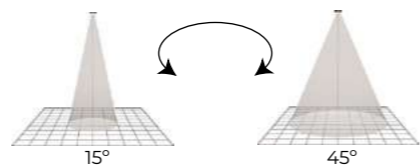

Saturn 20W | 30W

TRACK SYSTEM

Material: Aluminio + Policarbonato

Fuente de luz: CITIZEN COB LED 50.000h - L80B10

Regulación: Opcional CASAMBI DALI TRIAC

Acabados: Blanco + Negro

W	Flux	K	A°	Blanco		PVR €
				Ref.	Ref.	
20	1450Lm	3000K	15° > 45°	997965	997989	99,23
20	1450Lm	4000K	15° > 45°	997972	997996	99,23
30	2800Lm	3000K	15° > 45°	998009	998023	121,28
30	2900Lm	4000K	15° > 45°	998016	998030	121,28