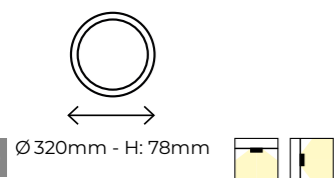

Vida útil LED 50.000h

Material Policarbonato

Regulación No regulable

Acabados Blanco ☐

W	Flux	K	Ref.	PVR €
18-24	2400Lm	3000K-4000K-6000K	207767	57,27