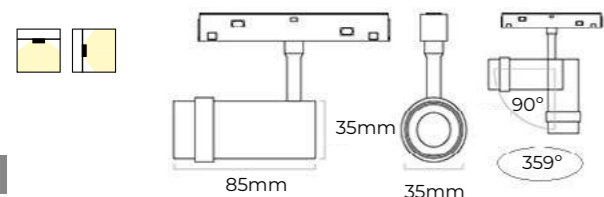

Material: Aluminio + Policarbonato

Fuente de luz: CITIZEN COB LED 40.000h - L80B10

Regulación: Opcional

Acabados: Blanco + Negro ☐ ☒

W	Flux	K	A°	Blanco		Negro	PVR €
				Ref.	Ref.	Ref.	
7	580Lm	2700K	15° - 45°	206098	206074		74,75
7	580Lm	3000K	15° - 45°	203820	201222		74,75
7	580Lm	4000K	15° - 45°	206067	206081		74,75