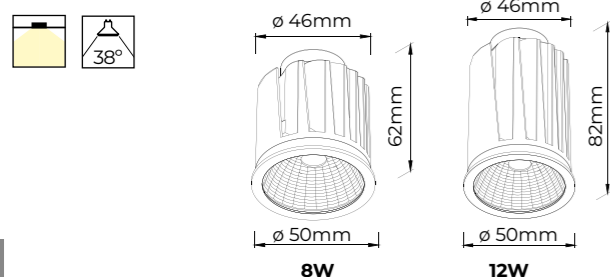

Fuente de luz: COB LED 50.000h - L80B10

Regulación: Regulable

ACCESORIOS

Reflector 15° Ref. 9020266 **2,78 €**

Reflector 24° Ref. 9020267 **2,78 €**

Reflector 60° Ref. 9020268 **2,78 €**

Vega

MÓDULO LED