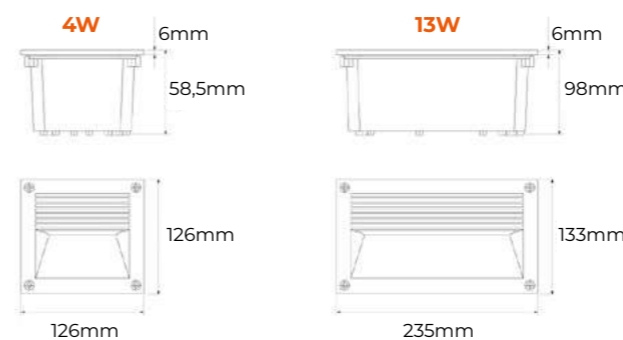

Vida útil LED 35.000h

Material Aluminio + Cristal

Acabados Negro + Plata + Antracita

Regulación No regulable