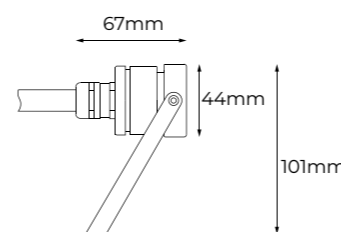

Glam

NEW

LUMINARIA EXTERIOR

Vida útil LED 35.000h

Material Aluminio + Termoplástico

Acabados Plata + Negro P N

Regulación No regulable

MINI	W	Flux	K	Ref.	PVR €
P	5,4	500Lm	3000K	3851.67.384	228,91
N	5,4	500Lm	3000K	3851.67.383	228,91
P	5,4	520Lm	4000K	3851.66.384	228,91
N	5,4	520Lm	4000K	3851.66.383	228,91
BIG	W	Flux	K	Ref.	PVR €
P	13,5	1060Lm	3000K	3850.67.384	293,48
N	13,5	1060Lm	3000K	3850.67.383	293,48
P	13,5	1120Lm	4000K	3850.66.384	293,48
N	13,5	1120Lm	4000K	3850.66.383	293,48

ACCESORIOS

Piqueta acero inoxidable Ref. PQ50 **42,67 €**

Caja de conexión IP67 con driver 350 mA / 500 mA / 750 mA con 2 polos, para 3 cables de Ø 4÷9,5 mm Ref. CN24 **48,00 €**

Driver Glam MINI - 350mA (1 a 3 luminarias) Ref. D51 **33,43**

Driver Glam BIG - 700mA (1 a 2 luminarias) Ref. D50 **42,63**

Ocean SPOT

NEW

LUMINARIA EXTERIOR

Vida útil LED 35.000h

Material Aluminio + Cristal

Acabados Plata ●

Regulación No regulable

W	Flux	K	Ref.	PVR €
5	465Lm	2700K	4311.67.90	250,32
5	500Lm	4000K	4311.66.90	250,32

ACCESORIOS

Piqueta acero inoxidable AISI 304 Ref. PQ51 **42,67 €**

Driver OCEAN | 350mA 27W IP20 max. 4 LED Ref. A11 **60,00 €**