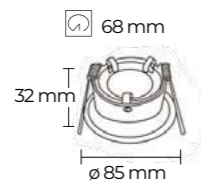

Aro fijo empotrable circular IP65

Material Aluminio

Acabados

Blanco + Negro ☐ ☒