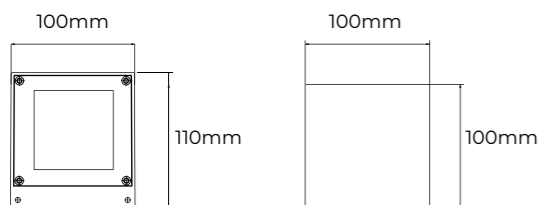

DM3 BIDIRECCIONAL

NEW

LUMINARIA EXTERIOR

Vida útil LED 35.000h

Material Aluminio + Cristal

Acabados Blanco + Negro + Plata + Antracita (B, N, P, A)

Regulación No regulable

	W	Flux	K	Ref.	PVR €
(B)	2 x 4	2 x 510Lm	3000K	4032.672	178,72
(N)	2 x 4	2 x 510Lm	3000K	4032.673	178,72
(P)	2 x 4	2 x 510Lm	3000K	4032.674	178,72
(A)	2 x 4	2 x 510Lm	3000K	4032.679	178,72
(B)	2 x 4	2 x 510Lm	4000K	4032.662	178,72
(N)	2 x 4	2 x 510Lm	4000K	4032.663	178,72
(P)	2 x 4	2 x 510Lm	4000K	4032.664	178,72
(A)	2 x 4	2 x 510Lm	4000K	4032.669	178,72