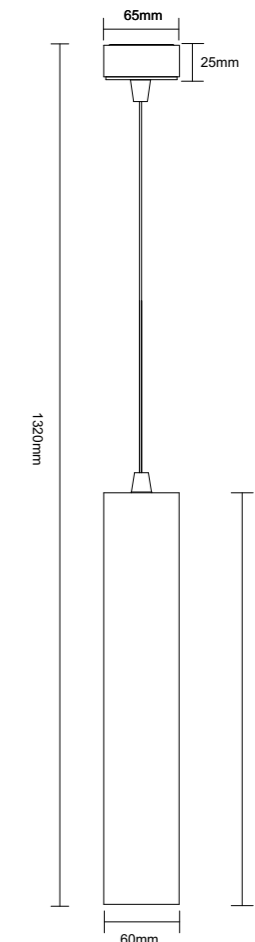

Rigel GU10

COLGANTE

Material Aluminio

Acabados Blanco + Negro

Opción de conexión a carril

	Blanco	Negro	
W	Ref.	Ref.	PVR €
Max. 50W	999952	999969	57,50