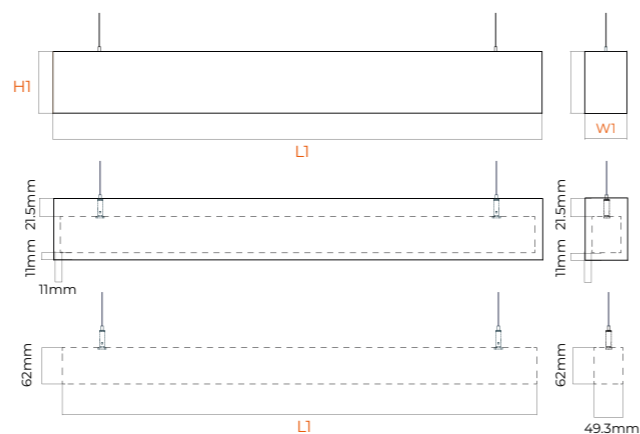

ACCESORIOS

Kit suspensión 2.5m Profiled (Blanco) Ref. 996623
55,67 €

Kit suspensión 2.5m Profiled (Negro) Ref. 998726
55,67 €

Driver regulación DALI Ref. 991482
72,45 €