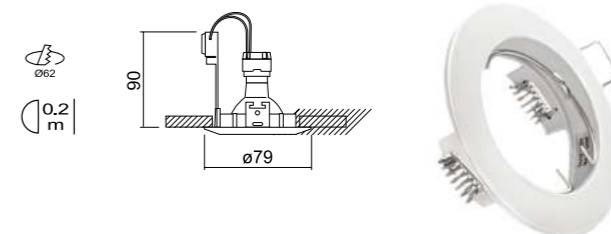

Ref. 207804

31,89 €

MÓDULO VEGA / ACCESORIOS DICROICA

Aro fijo empotrable circular

Material Aluminio

Ref. 901368

5,67 €

Aro orientable empotrable circular