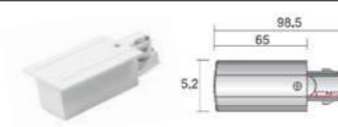

Blanco | Ref. 200119 **13,23 €**
Negro | Ref. 200102 **13,23 €**

Alimentación izquierda

Blanco | Ref. 200096 **13,23 €**
Negro | Ref. 200089 **13,23 €**

Unión lineal con contactos

Blanco | Ref. 200133 **7,30 €**
Negro | Ref. 200126 **7,30 €**