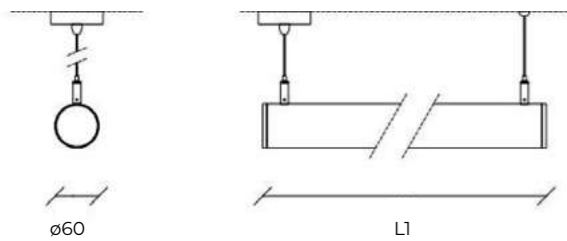

W	Flux	K	L1	Ref.	Ref.	PVR €
16	2000Lm	3000K	670mm	203646	203783	288,44
16	2000Lm	4000K	670mm	203639	203776	288,44
32	3900Lm	3000K	1230mm	203660	203806	457,70
32	3900Lm	4000K	1230mm	203653	203790	457,70

ACCESORIOS

Kit suspensión Tube Infinity	Ref. 203691	66,00 €
Kit fijación a techo	Ref. 203707	29,70 €

NEW