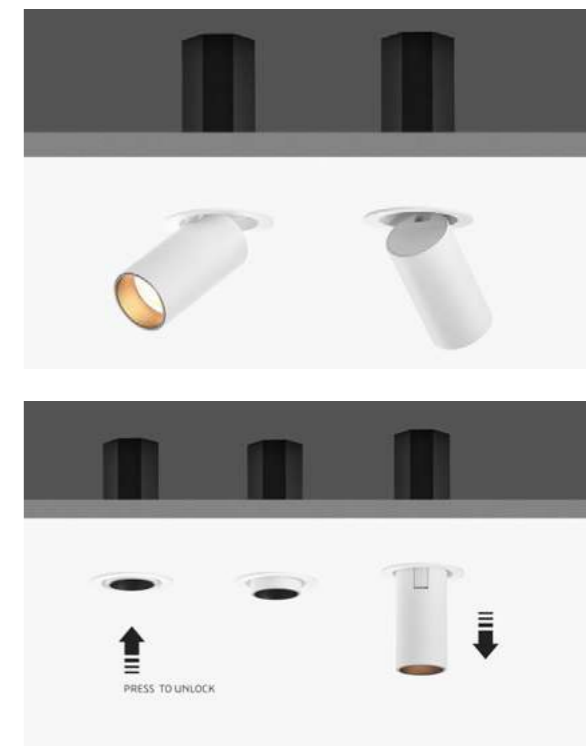

W	Flux	K	A°	Ref.	PVR €
3	180Lm	2700K	15°	204377	48,53
3	180Lm	2700K	25°	204384	48,53
3	180Lm	2700K	36°	204391	48,53
3	180Lm	2700K	60°	204407	48,53
3	180Lm	3000K	15°	204414	48,53
3	180Lm	3000K	25°	204421	48,53
3	180Lm	3000K	36°	204438	48,53
3	180Lm	3000K	60°	204445	48,53

ACCESORIOS

Lente proyector empotrable Nano 15°	Ref. 9020256	2,43 €
Lente proyector empotrable Nano 25°	Ref. 9020257	2,43 €
Lente proyector empotrable Nano 60°	Ref. 9020258	2,43 €