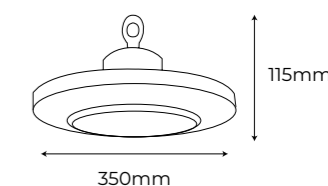

W	Flux	K	A°	Ref.	PVR €
200	30000Lm	3000K	120°	202861	234,15
200	30000Lm	4000K	90°	997224	234,15
200	30000Lm	4000K	120°	997231	234,15
200	30000Lm	5000K	90°	997286	234,15
200	30000Lm	5000K	120°	997293	234,15