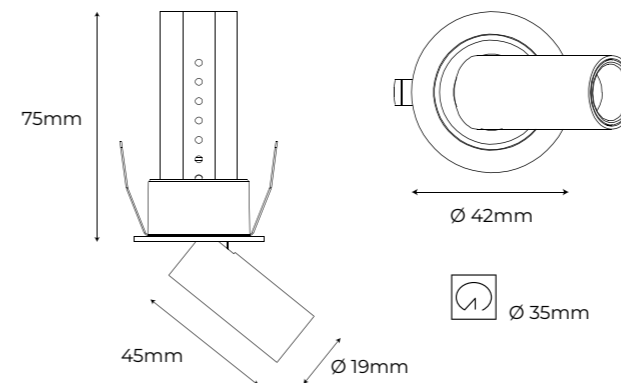

W	Flux	K	A°	Ref.	PVR €
3	180Lm	2700K	15°	204377	48,53
3	180Lm	2700K	25°	204384	48,53
3	180Lm	2700K	36°	204391	48,53
3	180Lm	2700K	60°	204407	48,53
3	180Lm	3000K	15°	204414	48,53
3	180Lm	3000K	25°	204421	48,53
3	180Lm	3000K	36°	204438	48,53
3	180Lm	3000K	60°	204445	48,53

ACCESORIOS

Lente proyector empotrable Nano 15°	Ref. 9020256	2,43 €
Lente proyector empotrable Nano 25°	Ref. 9020257	2,43 €
Lente proyector empotrable Nano 60°	Ref. 9020258	2,43 €