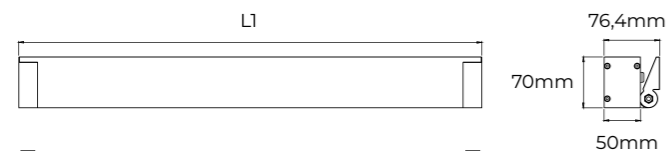

W	Flux	K	L1	Ref.	PVR €
16,5	1800Lm	3000K	637mm	3840.67.644	534,13
16,5	2100Lm	4000K	637mm	3840.66.644	534,13
33	3600Lm	3000K	1208mm	3842.67.644	807,65
33	4200Lm	4000K	1208mm	3842.66.644	807,65