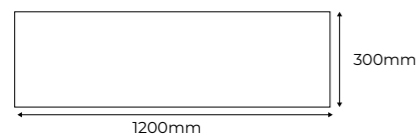

W	Flux	K	Ref.	PVR €
40	3600Lm	3000K	995367	30,00