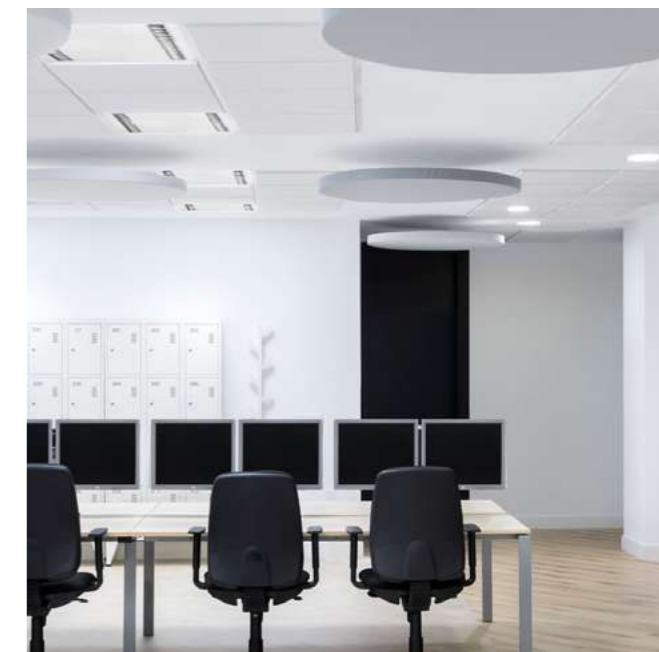

Twin Office II

PANEL LED

Material Metal pintado

Driver Incluido

Fuente de luz PCB 45.000h - L80B10 

Regulación Opcional 

Acabados Blanco 

W	Flux	K	Ref.	PVR €
36	4200Lm	4000K	201604	132,25