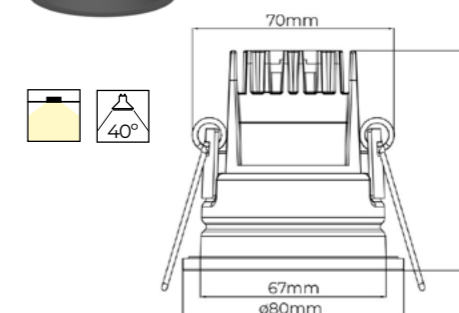

ACCESORIOS

Aro decorativo blanco + dorado Ref. 999884 3,16 €

Aro decorativo negro Ref. 999877 3,16 €