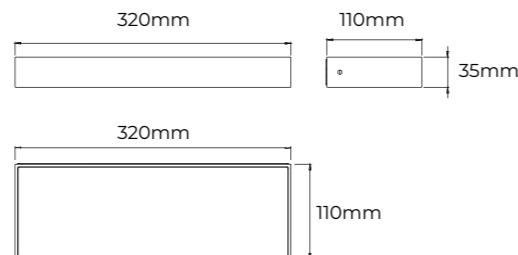

Vida útil LED 35.000h

Material Aluminio + Cristal

Acabados Plata + Antracita (P) (A)

Regulación No regulable

	W	Flux	K	Ref.	PVR €
(P)	15	2000Lm	3000K	3822.674	228,91
(A)	15	2000Lm	3000K	3822.679	228,91
(P)	15	2100Lm	4000K	3822.664	228,91
(A)	15	2100Lm	4000K	3822.669	228,91