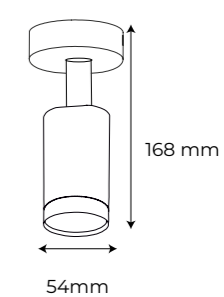

Ref.	PVR €
Blanco	992670	28,29
Negro	992687	28,29