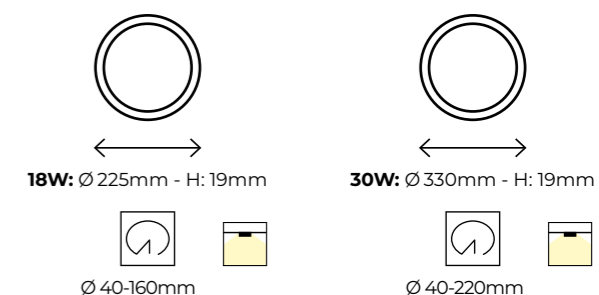

3000K - 4000K - 6000K

Vida útil LED 20.000h

Material Termoplástico

Regulación No regulable

Acabados Blanco

W	Flux	K	Ref.	PVR €
18	1880Lm	3000K-4000K-6000K	997811	27,83
30	2800Lm	3000K-4000K-6000K	992595	55,13