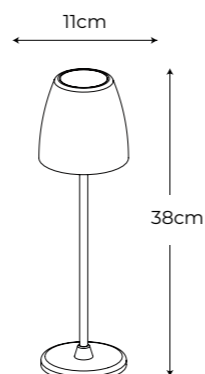

Accesorios incluidos

Moon

LÁMPARA SOBREMESA SIN CABLE

Cargador USB incluido

Material Aluminio

Vida útil LED 30.000h

Regulación Regulable

Intensidad regulable 0% - 100%