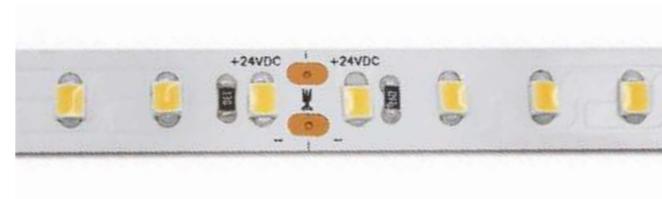

SMD 128 IP20

TIRA LED

NEW