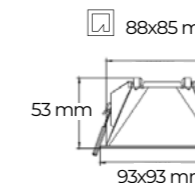

Ref. 994513

7,48 €

Aro cuadrado antideslumbrante asimétrico blanco

Material Termoplástico

Ref. 994506

7,48 €

IP65 - MÓDULO VEGA / ACCESORIOS DICROICA

Aro fijo empotrable circular IP65