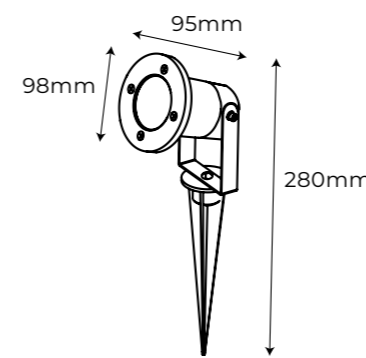

Potencia máx. 35W

Material Metal

Acabados Negro

Ref. 995268 PVR € 36,33