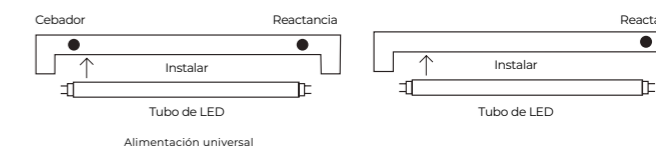

Sofito S15

25mmØ

Equivalencia 4W ▶ 35W 7W ▶ 60W

Vida útil LED 20.000h

Regulación No regulable

W	Flux	K	Ø	L	Ref.	PVR €
4	270Lm	2700K	25	221	984569	13,60
7	480Lm	2700K	25	284	985337	17,50

Sofito S19

36mmØ

Equivalencia 8W ▶ 60W

Vida útil LED 25.000h

Regulación No regulable

W	Flux	K	Ø	L	Ref.	PVR €
8	720Lm	3000K	36	310	990829	14,10
8	720Lm	4000K	36	310	997903	14,10

Tubo T8 LED

BASIC

Sustitución directa.
Alimentación por un solo extremo.

Vida útil LED 25.000h

Regulación No regulable

W	Flux	K	Ø	L	Ref.	PVR €
9	900Lm	3000K	26	600	997729	5,20
9	900Lm	4000K	26	600	997736	5,20
9	900Lm	6000K	26	600	997743	5,20
18	1800Lm	3000K	26	1200	997750	6,30
18	1800Lm	4000K	26	1200	997767	6,30
18	1800Lm	6000K	26	1200	997774	6,30
23	2200Lm	3000K	26	1500	997781	8,40
23	2200Lm	4000K	26	1500	997798	8,40
23	2200Lm	6000K	26	1500	997804	8,40

PARA LUMINARIAS CON REACTANCIA MAGNÉTICA O ELECTRÓNICA

Retirar la reactancia
Conexión directamente a 230V

T8 Tube LED

Reemplazo directo 230V
Alimentación por un solo extremo o por ambos lados.

Vida útil LED 25.000h

Regulación No regulable

W	Flux	K	Ø	L	Ref.	PVR €
10	900Lm	4000K	26	600	983524	9,40
10	900Lm	6500K	26	600	983531	9,40
18	1800Lm	6500K	26	1200	983555	13,60
25	2400Lm	4000K	26	1500	983562	15,70
25	2400Lm	6500K	26	1500	983579	15,70

INSTRUCCIONES DE SUSTITUCIÓN O INSTALACIÓN

PARA LUMINARIAS CON REACTANCIA MAGNÉTICA: No es necesario retirar el cebador ni la reactancia.
PARA LUMINARIAS CON REACTANCIA ELECTRÓNICA: Retirar la reactancia. Conexión directamente a 230V