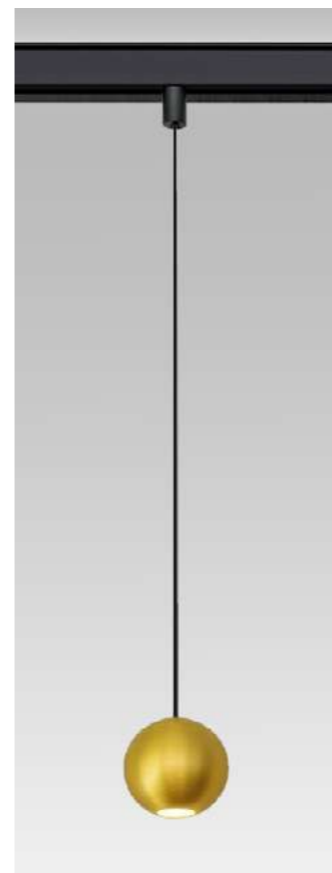

Tallin Oro D50 4,5W

TRACK SYSTEM 48V | COLGANTE

Material	Aluminio + Policarbonato	

Fuente de luz	CITIZEN COB LED 40.000h - L80B10	

Acabados	Oro	

W	Flux	K	A°	Ref.	PVR €
4,5	220Lm	3000K	38°	201727	95,45