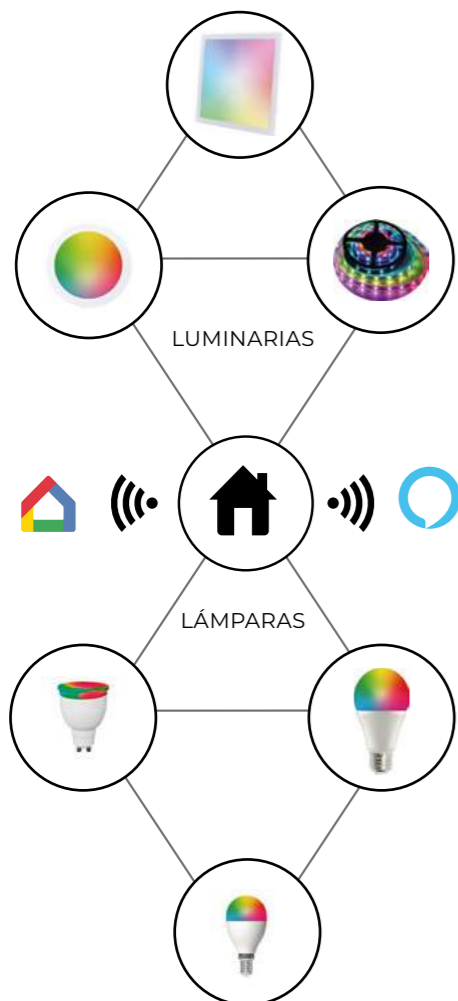

Toda nuestra gama SMART WIFI puede controlarse mediante los altavoces inteligentes Alexa o Google Home.

Una orden de voz y rápidamente podrás actuar sobre las luminarias. En casa y a miles de Km de casa.

Integración con todos los elementos a través de Google Home o Alexa .

Introducción en la red de los aparatos mediante el móvil (programa TUYA) y programación a través de Alexa o Google Home a través de la red WI-FI.

NOTA: Mediante el programa TUYA no pueden realizarse grupos mixtos de luminarias y lámparas.

Apps disponibles en:

App Store & Google play

Maruja Melón, Sevilla, España.

Standard

RGB + TW WIFI

Equivalencia	9W ▶ 55W
Vida útil LED	20.000h
Regulación	Regulable
Conectividad	Google Home Alexa

W	Flux	K	Ref.	PVR €
9	720Lm	2700K-6500K	996821	20,13

Esférica

RGB + TW WIFI

Equivalencia	5W ▶ 45W
Vida útil LED	20.000h
Regulación	Regulable
Conectividad	Google Home Alexa

Base	W	Flux	K	Ref.	PVR €
E27	5	470Lm	2700K-6500K	997330	20,13
E14	5	470Lm	2700K-6500K	997347	20,13