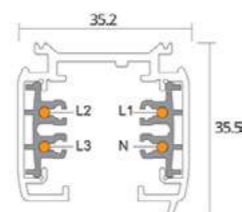

Material **Aluminio**

Tensión nominal por circuito **220-240Vac 50/60Hz**

Acabados **Blanco + Negro**

Blanco	Ref.	PVR €
100cm	200034	31,71
200cm	200058	59,43
300cm	200072	93,35