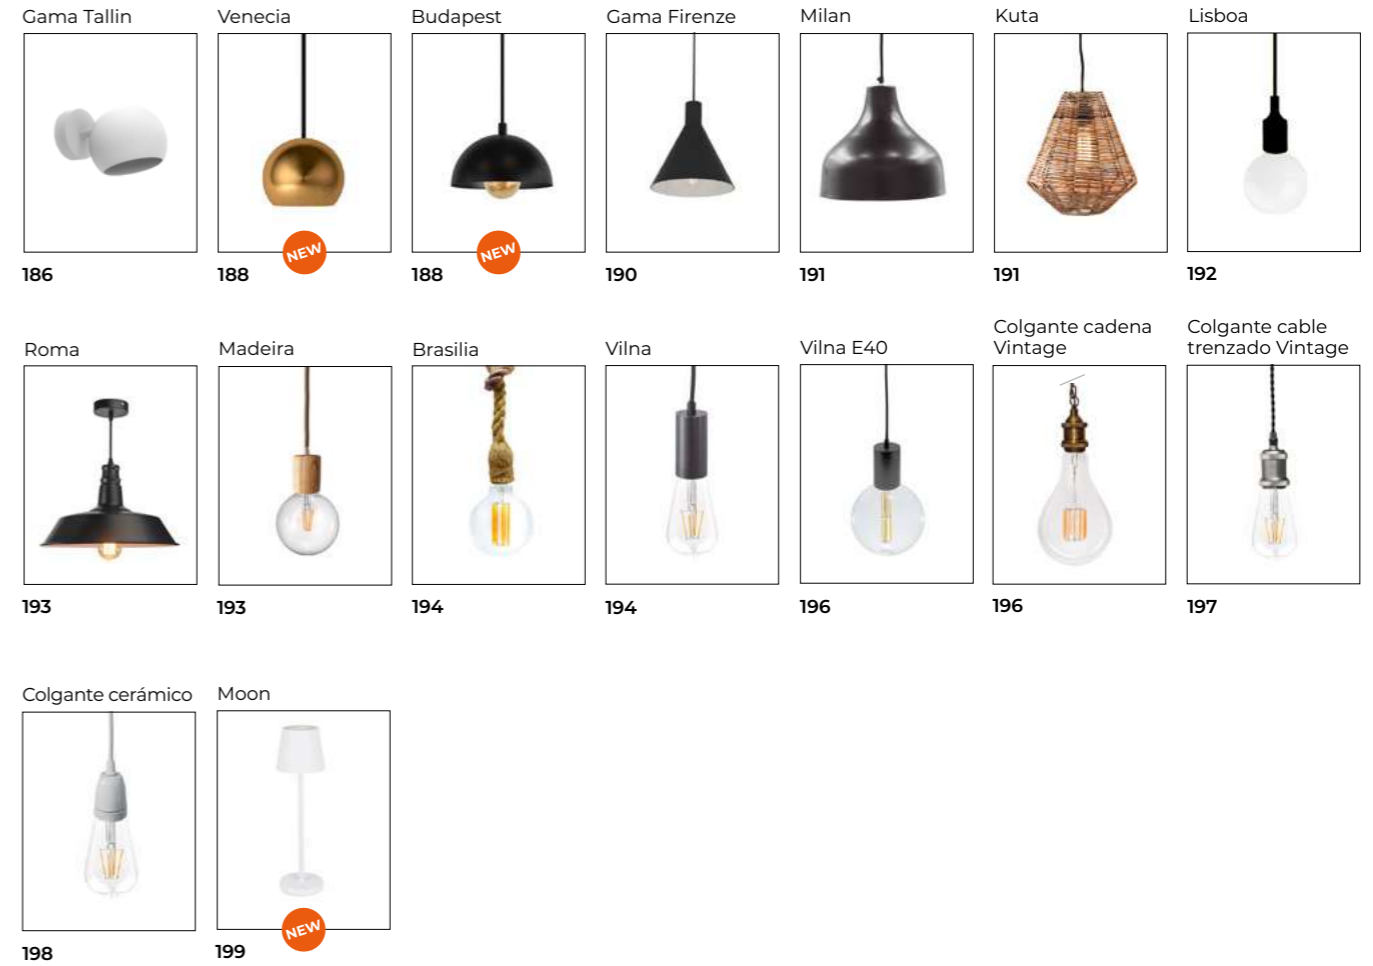

ILUMINACIÓN INDUSTRIAL

Gama Volga  152 NEW	Hydra  154	Kompact  155
---	---	---

LUMINARIAS DE EXTERIOR

LUMINARIAS DE EXTERIOR by Boluce®

ILUMINACIÓN DECORATIVA

LÁMPARAS LED

Vintage PRO

ÚLTIMA OPORTUNIDAD