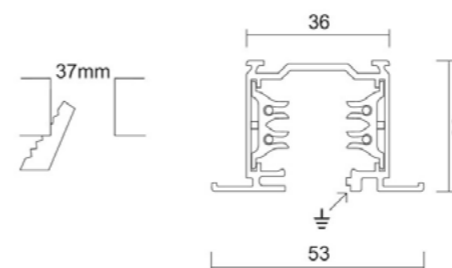

Blanco	Ref.	PVR €
100cm	991758	41,48
200cm	991765	77,60
300cm	991772	113,93

Negro	Ref.	PVR €
100cm	991789	41,48
200cm	991796	77,60
300cm	991802	113,93

Material Aluminio

Tensión nominal por circuito 220-240Vac 50/60Hz

Acabados Blanco + Negro