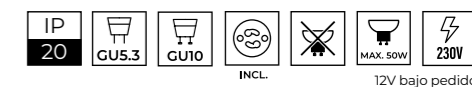

MÓDULO VEGA / ACCESORIOS DICROICA