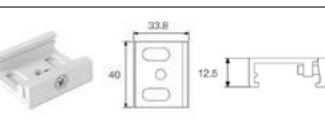

Fijación individual de techo

Blanco | Ref. 996173 **5,46 €**
Negro | Ref. 996180 **5,46 €**