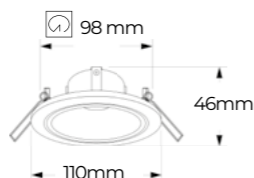

Aro antideslumbrante | Blanco

Material Aluminio

Ref. 206982

7,02 €

Aro antideslumbrante | Negro

Material Aluminio