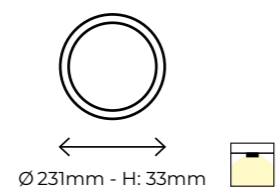

Downlight CCT 18W | 30W

SEMIEMPOTRABLE

COMPLETE FIT 18/30

3000K - 4000K - 6000K

Vida útil LED 20.000h

Material Termoplástico

Regulación No regulable

Acabados Blanco