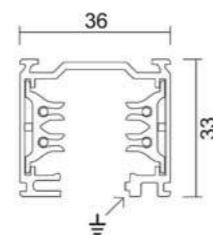

Carril trifásico superficie o suspensión

TRACK SYSTEM

Material **Aluminio**

Tensión nominal por circuito **220-240Vac 50/60Hz**

Acabados **Blanco + Negro**

Blanco	Ref.	PVR €
100cm	990911	41,48
200cm	991017	77,60
300cm	991024	104,84