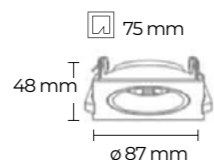

Ref. 989656

13,80 €

Aro redondo antideslumbrante basculante negro

Material Aluminio