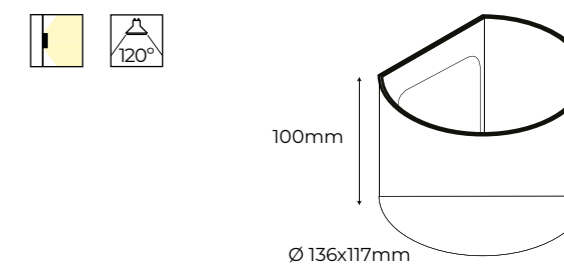

Material Aluminio

Fuente de luz COB LED
50.000h - L80B10

Acabados ○ Blanco + Negro

	W	Flux	K	Blanco Ref.	Negro Ref.	PVR €
	2 x 3W	150Lm	3000K	204353	204360	65,00