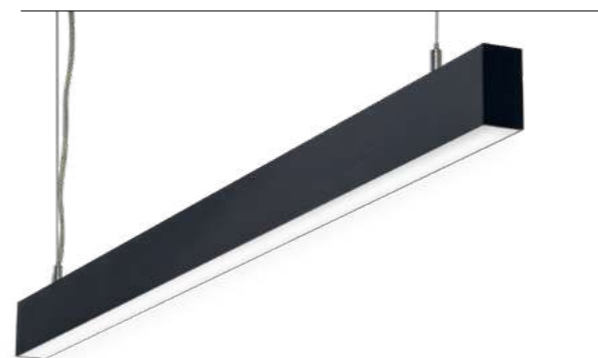

Profiled Slim *Opal*

Material cuerpo	Aluminio	
Fuente de luz	OSRAM 50.000h - L80B10	
Regulación	Opcional	
Acabados	Blanco + Negro	☐ ☒

Otros tamaños, formas y colores disponibles bajo pedido.

ACCESORIOS

Florón + cable 3 hilos (Blanco)	Ref. 208603	9,49 €
Florón + cable 3 hilos (Negro)	Ref. 208610	9,49 €
Florón + cable 5 hilos (Blanco)	Ref. 208627	11,86 €
Florón + cable 5 hilos (Negro)	Ref. 208634	11,86 €
Suspensión + cable acero 1.5m	Ref. 205992	9,82 €
Suspensión + cable acero 2.5m	Ref. 206005	15,25 €
Kit unión entre perfiles	Ref. 202410	17,25 €
Corte en inglete	Ref. 202427	52,90 €
Driver regulación DALI	Ref. 991482	72,45 €
Fijación trimless para Profiled 35x70	Ref. 208252	10,50 €

W	Flux	K	mm	Blanco	Negro	PVR €
				Ref.	Ref.	
10	657Lm	3000K	35x70x310	203226	207392	214,80
10	657Lm	4000K	35x70x310	203233	207408	214,80
14	877Lm	3000K	35x70x410	203240	207415	236,69
14	877Lm	4000K	35x70x410	203257	207422	236,69
17	1096Lm	3000K	35x70x500	207071	207439	240,35
17	1096Lm	4000K	35x70x500	207088	207446	240,35
20	1315Lm	3000K	35x70x605	207095	207453	241,07
20	1315Lm	4000K	35x70x605	207101	207460	241,07
24	1534Lm	3000K	35x70x705	207118	207477	245,65
24	1534Lm	4000K	35x70x705	207125	207484	245,65
27	1753Lm	3000K	35x70x805	207132	207491	250,35
27	1753Lm	4000K	35x70x805	207149	207507	250,35
30	1972Lm	3000K	35x70x905	207156	207514	255,25
30	1972Lm	4000K	35x70x905	207163	207521	255,25
33	2192Lm	3000K	35x70x1000	207170	207538	257,28
33	2192Lm	4000K	35x70x1000	207187	207545	257,28
35	2411Lm	3000K	35x70x1100	207194	207552	259,57
35	2411Lm	4000K	35x70x1100	207200	207569	259,57
41	2630Lm	3000K	35x70x1200	207217	207576	264,76
41	2630Lm	4000K	35x70x1200	207224	207583	264,76
44	2849Lm	3000K	35x70x1300	207231	207590	286,73
44	2849Lm	4000K	35x70x1300	207248	207606	286,73
48	3068Lm	3000K	35x70x1400	207255	207613	289,05
48	3068Lm	4000K	35x70x1400	207262	207620	289,05
52	3287Lm	3000K	35x70x1500	207279	207637	299,76
52	3287Lm	4000K	35x70x1500	207286	207644	299,76
54	3507Lm	3000K	35x70x1600	207293	207651	300,98
54	3507Lm	4000K	35x70x1600	207309	207668	300,99
56	3726Lm	3000K	35x70x1700	207316	207675	302,99
56	3726Lm	4000K	35x70x1700	207323	207682	302,99
58	3945Lm	3000K	35x70x1800	207330	207699	304,70
58	3945Lm	4000K	35x70x1800	207347	207705	304,70
62	4164Lm	3000K	35x70x1900	207354	207712	311,12
62	4164Lm	4000K	35x70x1900	207361	207729	311,12
65	4383 Lm	3000K	35x70x2000	207378	207736	338,25
65	4383Lm	4000K	35x70x2000	207385	207743	338,25