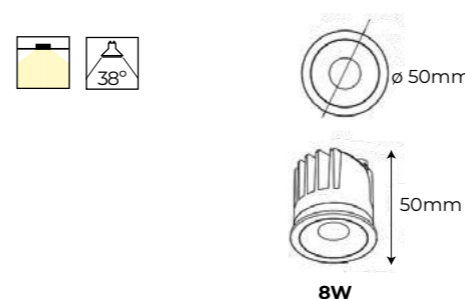

W	Flux	K	A°	Ref.	PVR €
8	600Lm	2700K	38°	997934	27,72
8	660Lm	4000K	38°	989618	27,72

Material: Aluminio

Fuente de luz: COB LED 30.000h - L80B10

Regulación: Regulable

Acabados: Blanco