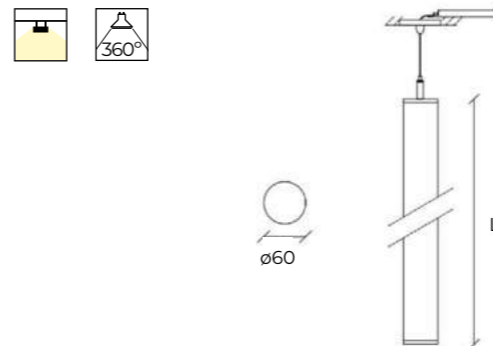

Material cuerpo Aluminio + Policarbonato

Fuente de luz TRIDONIC TCI - OSRAM
45.000h - L80B10

Regulación Opcional CASAMBI DALI