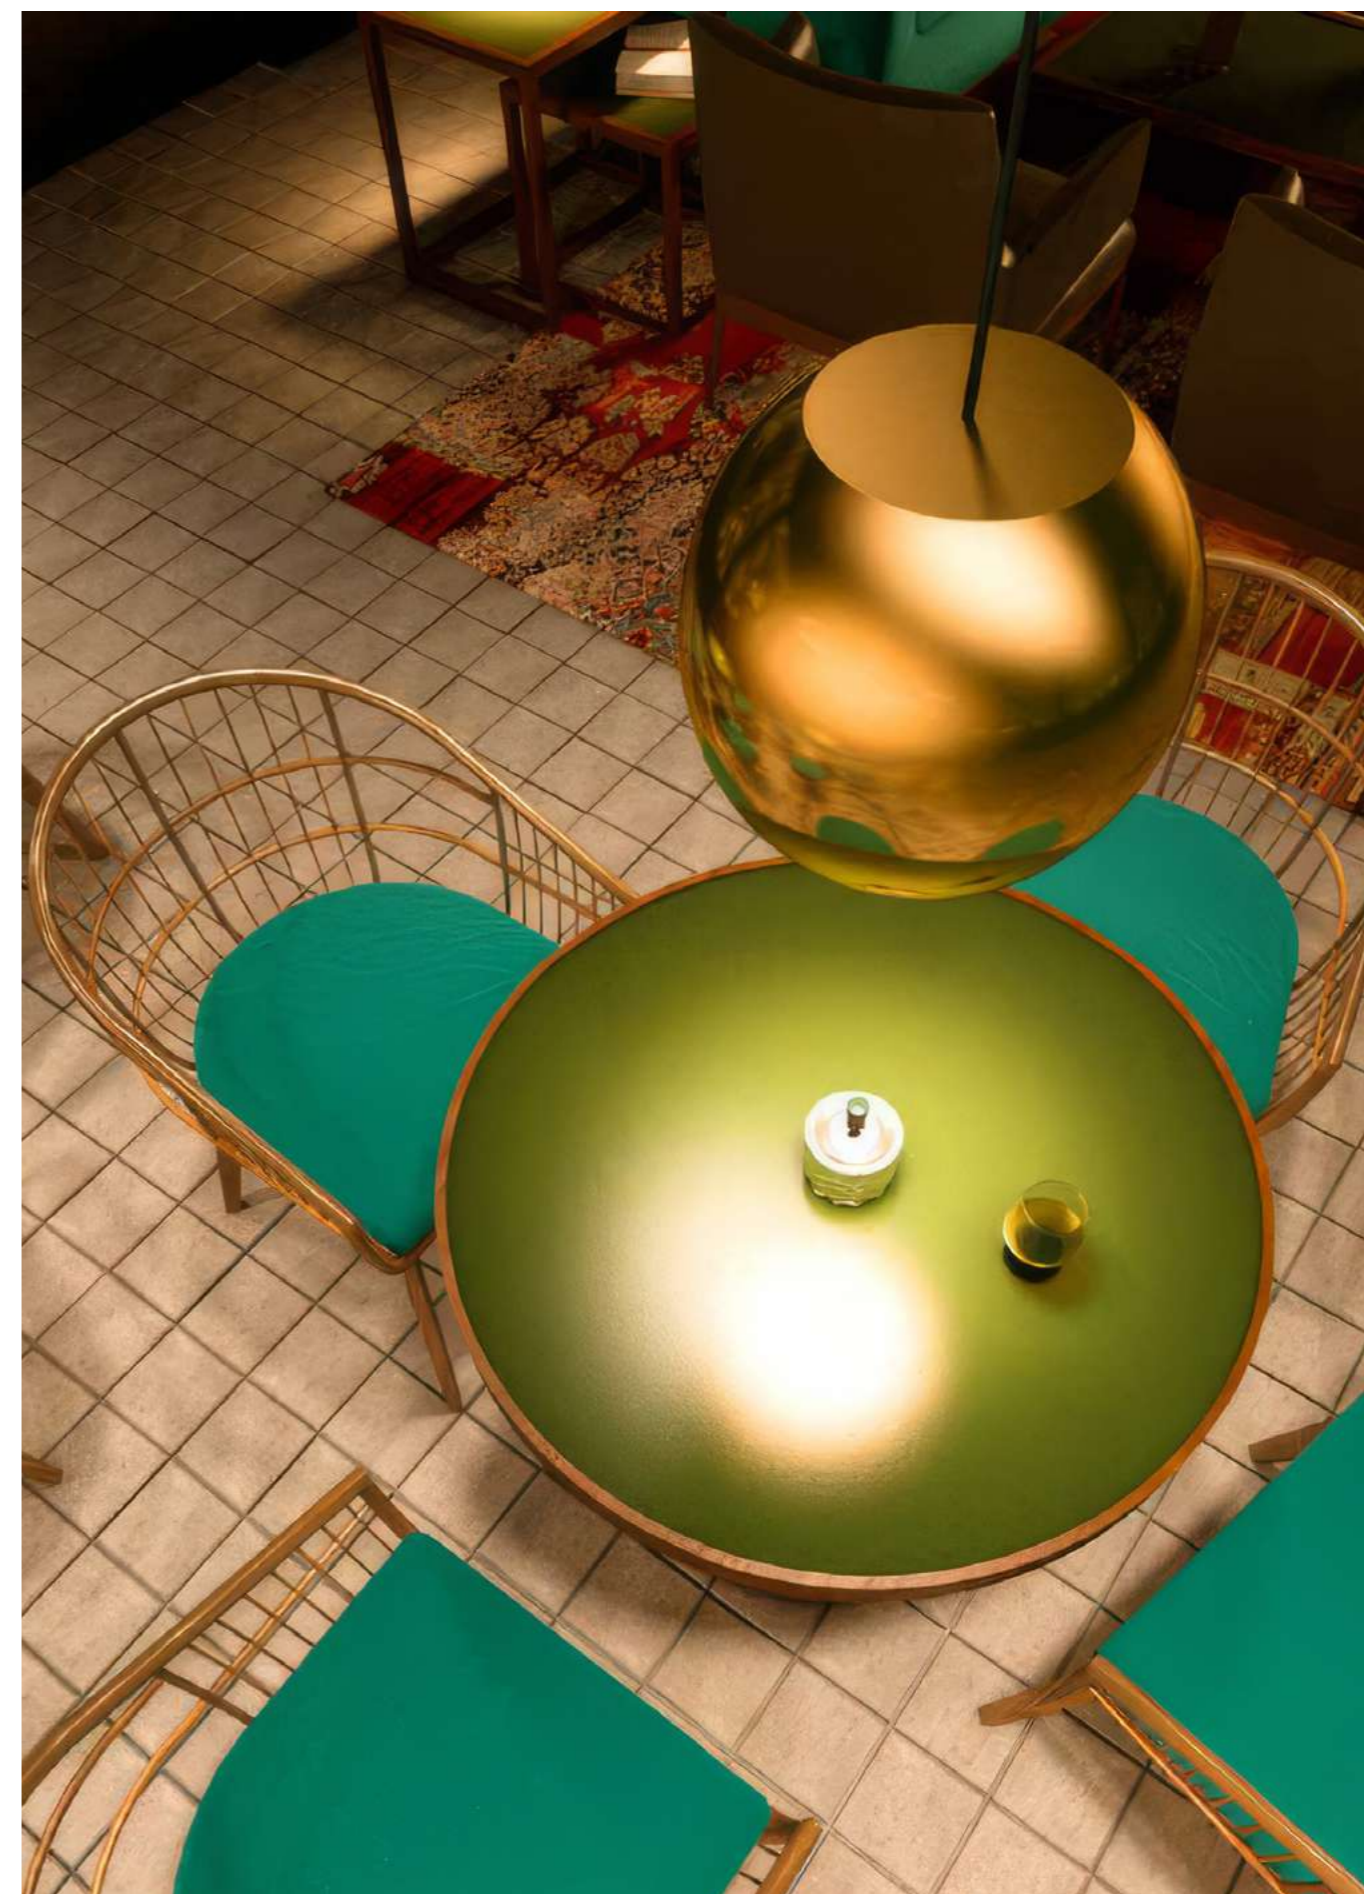

Venecia

COLGANTE

NEW

Potencia máx. 60W ⚡

Material Aluminio

Acabados ☐ Blanco Ref. 204773
123,30 €

Acabados ☒ Negro Ref. 204766
123,30 €

Acabados ☐ Plata Ref. 204780
123,30 €

Acabados ☐ Cobre Ref. 204797
123,30 €

Acabados ☐ Oro Ref. 204803
123,30 €

Budapest

COLGANTE

NEW

Potencia máx. 60W ⚡

Material Aluminio

Acabados ☐ Blanco Ref. 209181
285,95 €

Acabados ☒ Negro Ref. 209174
285,95 €

Acabados ☐ Plata Ref. 209198
285,95 €

Acabados ☐ Cobre Ref. 209204
285,95 €

Acabados ☐ Oro Ref. 209211
285,95 €

Otros modelos disponibles fuera de catálogo

*Suspensión medidas especiales consultar