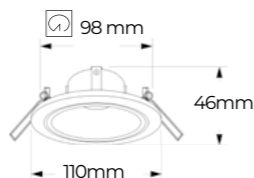

Ref. 206999

7,02 €

Aro orientable redondo blanco

Material Aluminio