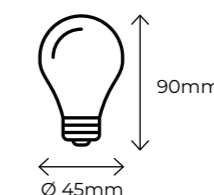

W	Flux	K	Ref.	PVR €
9	720Lm	2700K-6500K	996821	20,13

Esférica

RGB + TW WIFI

Equivalencia	5W ▶ 45W
Vida útil LED	20.000h
Regulación	Regulable
Conectividad	Google Home Alexa

Base	W	Flux	K	Ref.	PVR €
E27	5	470Lm	2700K-6500K	997330	20,13
E14	5	470Lm	2700K-6500K	997347	20,13