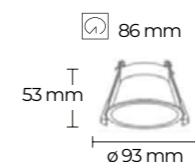

Aro redondo antideslumbrante negro

Material Termoplástico