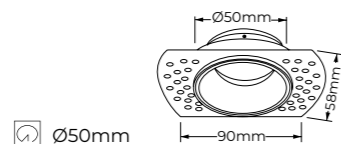

MINI TRIMLESS 35mm - ACCESORIOS DICROICA

Aro fijo

Material Aluminio

Acabados

Blanco + Negro

Ref. 207811

32,06 €

Ref. 207828