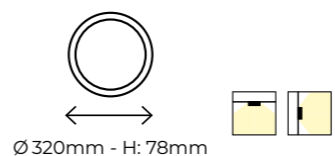

Plafón 18W-24W

SUPERFICIE

NEW

Sensor + Kit Emergencia

Sensor de movimiento + Kit emergencia

Vida útil LED 50.000h

Material Policarbonato

Regulación No regulable