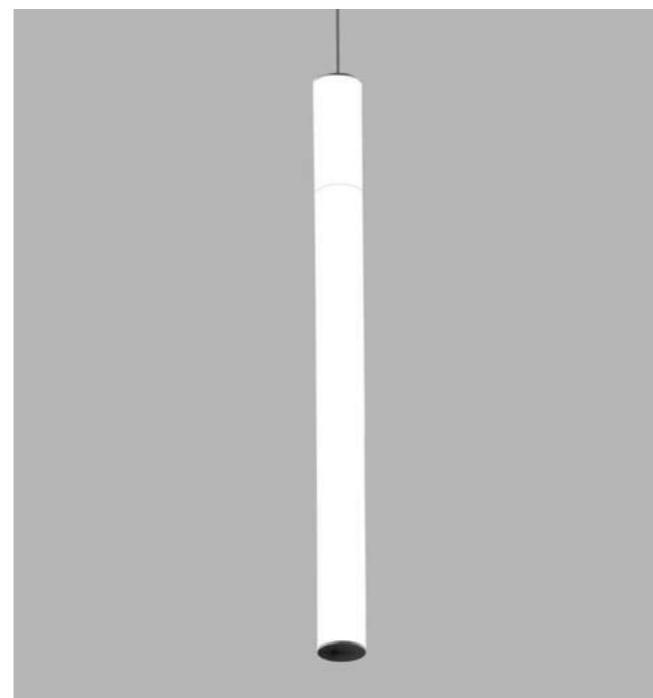

Profiled Tube 60V