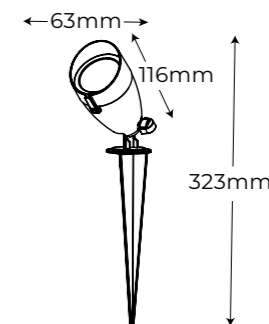

Vida útil LED 35.000h

Material Metal

Acabados Negro

Regulación No regulable

W	Flux	K	Ref.	PVR €
6	420Lm	3000K	995275	39,69