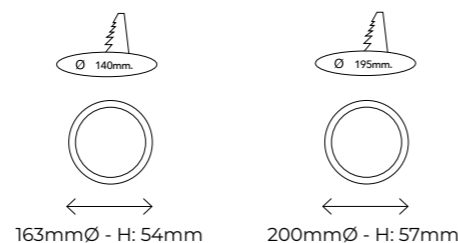

Material Aluminio

Fuente de luz COB LED 30.000h - L80B10

Regulación No regulable

Acabados Blanco

W	Flux	K	L	Ref.	PVR €
15	1350Lm	4000K	163mm	986952	20,00
15	1400Lm	6000K	163mm	986969	20,00
30	2700Lm	4000K	200mm	986976	30,00
30	2750Lm	6000K	200mm	986983	30,00