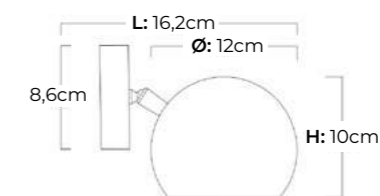

Tallin

APLIQUE PARED

Potencia máx. 60W

Material Acero

Acabados ☐ Blanco **Ref. 998832**
115,71 €

Acabados ☒ Negro **Ref. 998849**
115,71 €

Acabados ☒ Oro **Ref. 998856**
115,71 €

Otros modelos disponibles fuera de catálogo