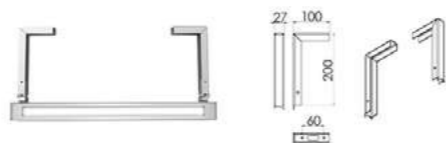

ACCESORIOS

Kit montaje en pared Ref. 06.3840
33,33 €

Dispositivo de conexión IP68 H2O STOP de 3 polos para cables entre Ø 7÷13 mm Ref. CN22
34,67 €

Lid EMPOTRABLE

NEW

LUMINARIA EXTERIOR

Vida útil LED 35.000h