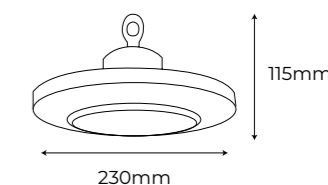

ACCESORIOS

Lira de sujeción	100W - 230mm	Ref. 997309	28,67 €
	150W - 295mm	Ref. 997316	28,67 €
	200W - 350mm	Ref. 997323	28,67 €

W	Flux	K	A°	Ref.	PVR €
100	15000Lm	3000K	120°	202847	147,00
100	15000Lm	4000K	120°	997194	147,00
100	15000Lm	5000K	120°	997255	147,00