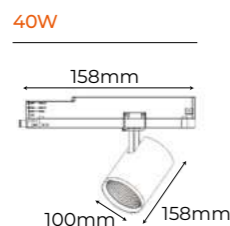

W	Flux	K	A°	Blanco Ref.	Negro Ref.	PVR €
40	3700Lm	2700K	24°	208160	208191	118,65
40	3700Lm	3000K	24°	999402	999426	118,65
40	3700Lm	4000K	24°	999419	999433	118,65
40	3700Lm	2700K	45°	208177	208207	118,65
40	3700Lm	3000K	45°	999365	999389	118,65
40	3700Lm	4000K	45°	999372	999396	118,65
40	3700Lm	2700K	60°	208184	208214	118,65
40	3700Lm	3000K	60°	999440	999464	118,65
40	3700Lm	4000K	60°	999457	999471	118,65

ACCESORIOS

Aro antideslumbante asimétrico negro Ref. 202687
15,52 €

Rejilla antideslumbante 40W Ref. 202663
6,83 €