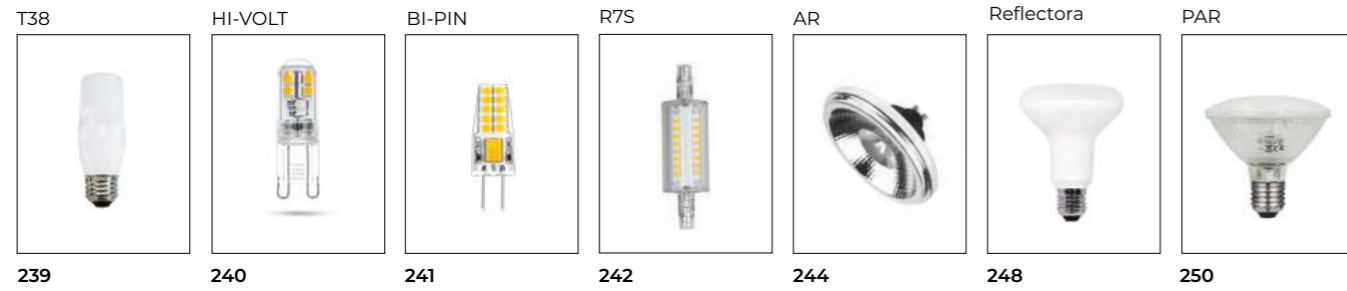

ILUMINACIÓN INDUSTRIAL

Gama Volga  152 NEW	Hydra  154	Kompact  155
---	---	---

LUMINARIAS DE EXTERIOR

LUMINARIAS DE EXTERIOR by Boluce®

ILUMINACIÓN DECORATIVA

LÁMPARAS LED

Vintage PRO

ÚLTIMA OPORTUNIDAD