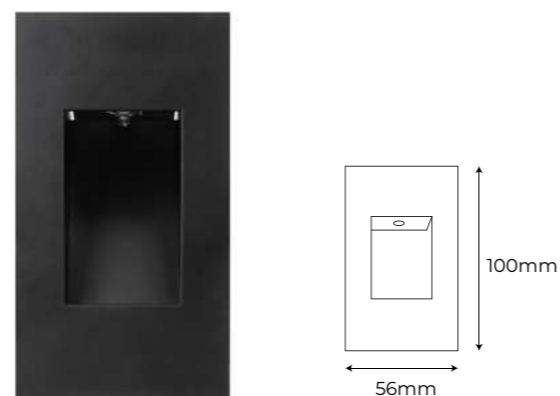

Acabados ● Plata Ref. 204988
104,22 €

Acabados ● Cobre Ref. 204995
109,20 €

Acabados ● Oro Ref. 205008
109,20 €

Lumina MINI

APLIQUE PARED

NEW

Material Aluminio

Fuente de luz COB LED
50.000h - L80B10