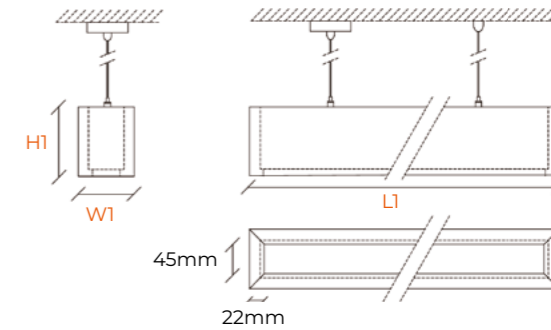

ACCESORIOS

Kit suspensión 2.5m Profiled (Blanco) Ref. 996623 55,67 €

Kit suspensión 2.5m Profiled (Negro) Ref. 998726 55,67 €

Driver regulación DALI Ref. 991482 72,45 €