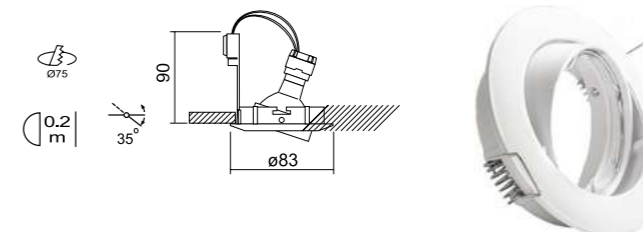

Ref. 901382

5,67 €

Aro fijo empotrable cuadrado

Material Aluminio