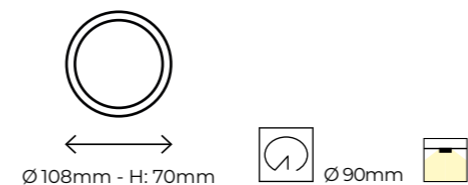

Vida útil LED 30.000h

Material Termoplástico

Regulación Regulable

Acabados Blanco

W	Flux	K	Ref.	PVR €
10	800Lm	3000K	988765	24,20
10	850Lm	4000K	988758	24,20