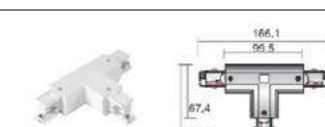

Unión en "T" izquierda

Blanco | Ref. 200294 **35,28 €**
Negro | Ref. 200287 **35,28 €**