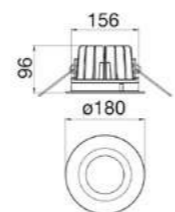

∅ 125mm

∅ 180mm

∅ 230mm

Path HT SUPERFICIE

NEW

LUMINARIA EXTERIOR

Vida útil LED 35.000h

Material Aluminio + Cristal