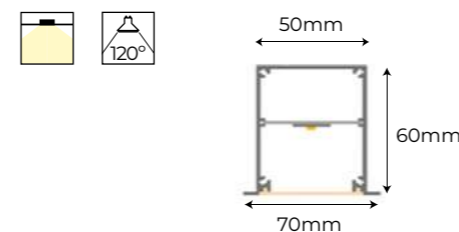

Material cuerpo Aluminio

Difusor Glaseado o microprismático

Fuente de luz TRIDONIC TCI 50.000h - L80B10

Regulación Opcional CASAMBI DALI

Acabados Blanco + Negro

Otros tamaños y colores disponibles bajo pedido.