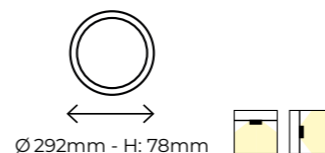

Vida útil LED 25.000h

Material Policarbonato

Regulación No regulable

Acabados Blanco ☐

W	Flux	K	Ref.	PVR €
30	2400Lm	4000K	986815	37,17
30	2500Lm	6500K	986822	37,17