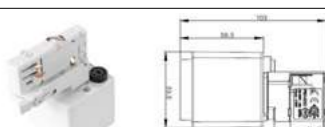

Adaptador Schuko carril

Blanco | Ref. 998702 **24,15 €**
Negro | Ref. 998719 **24,15 €**