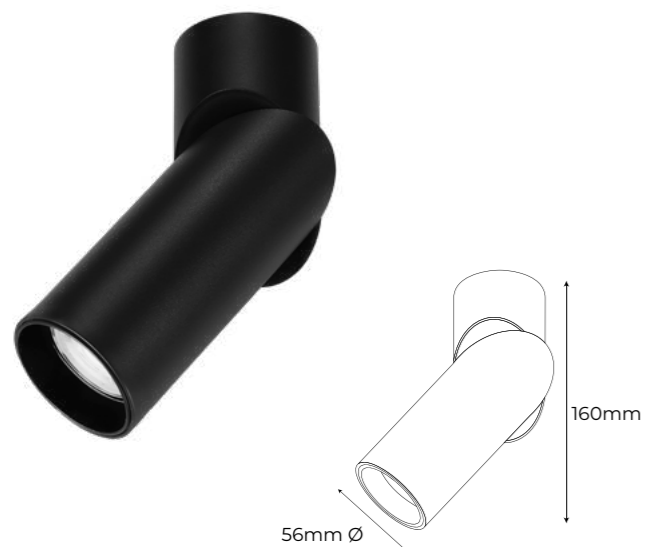

Juno Flex

APLIQUE PARED

NEW