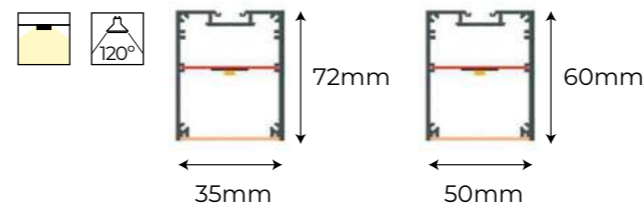

Material cuerpo	Aluminio	
Difusor	Glaseado o microprismático	
Fuente de luz	TRIDONIC TCI 50.000h - L80B10	
Regulación	Opcional	CASAMBI
Acabados	Blanco + Negro	☐ ☒

Otros tamaños, formas y colores disponibles bajo pedido.