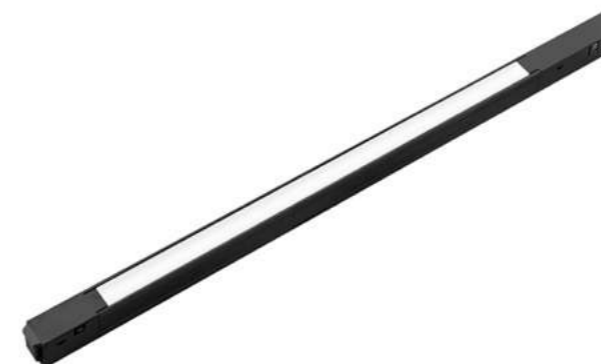

Material	Aluminio	
----------	----------	--

Fuente de luz	CITIZEN COB LED 40.000h - L80B10	
---------------	-------------------------------------	--

Acabados	Negro	
----------	-------	--

W	Flux	K	A°	Ref.	PVR €
10	450Lm	2700K	120°	206036	43,70
10	450Lm	3000K	120°	201208	43,70
10	450Lm	4000K	120°	206043	43,70