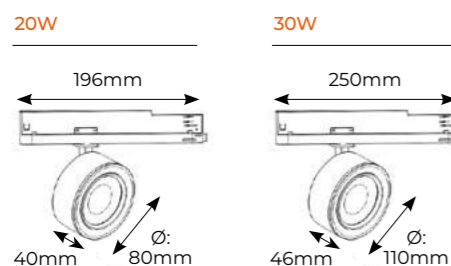

Saturn 20W | 30W

TRACK SYSTEM

Material: Aluminio + Policarbonato

Fuente de luz: CITIZEN COB LED 50.000h - L80B10

Regulación: Opcional CASAMBI DALI TRIAC

Acabados: Blanco + Negro

W	Flux	K	A°	Blanco		PVR €
				Ref.	Ref.	
20	1450Lm	3000K	15° > 45°	997965	997989	99,23
20	1450Lm	4000K	15° > 45°	997972	997996	99,23
30	2800Lm	3000K	15° > 45°	998009	998023	121,28
30	2900Lm	4000K	15° > 45°	998016	998030	121,28

SISTEMA DE CONTROL

Los sistemas de control DALI (DIGITAL ADDRESSABLE LIGHTING INTERFACE) ofrecen soluciones eficientes permitiendo el control digital de cada luminaria o accesorio de iluminación de manera individual.

Toda la gama de proyectores de LAES puede ser controlada mediante un driver DALI de conexión directa a carril. Es preciso utilizar el carril DALI* compatible con nuestros drivers.

De fácil instalación y uso, nuestros drivers DALI actúan con cualquier sistema DALI universal. LAES ofrece también el sistema DALI completo, así como su programación y puesta en marcha.

*Compatibles con los "carriles-DALI": Laes, Global, Stucchi, PowerGear

	Ref.
Driver DALI Blanco	997033
	46,38 €
Driver DALI Negro	997095
	46,38 €

CASAMBI

CONTROL INDIVIDUALIZADO

LAES ofrece la tecnología CASAMBI en toda la gama de proyectores para carril. Control individualizado de cada luminaria sin necesidad de instalar un carril especial para su control.

La tecnología CASAMBI permite conectar de forma inalámbrica y mediante Bluetooth (Low Voltage) todo tipo de luminarias y otros elementos en una misma red de control.

Mediante la APP de Casambi se establece una red abierta, fácil y sencilla de programar.

Compatibles con los "carriles-estándar": LAES, Global, Stucchi, Ivela, Unipro, Erco, Eurotrac.