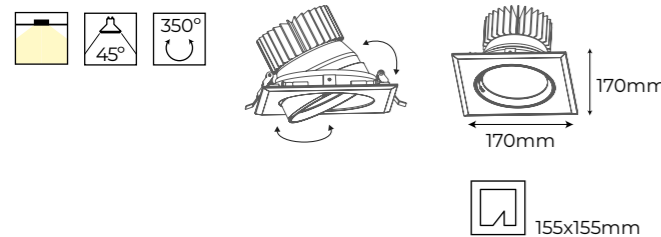

ACCESORIOS

Reflector ángulo 24°	Ref. 989069	11,45 €