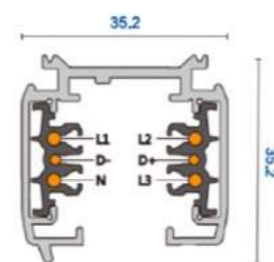

Material **Aluminio**

Tensión nominal por circuito **220-240Vac 50/60Hz**

Acabados **Blanco + Negro**

Blanco	Ref.	PVR €
100cm	995855	41,90
200cm	995862	79,38
300cm	995879	114,66