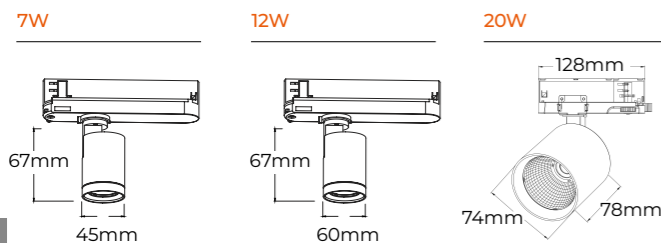

Halley 7W | 12W | 20W

TRACK SYSTEM

Material Aluminio + Policarbonato

Fuente de luz BRIDGELUX COB LED
50.000h - L80B10

Regulación Opcional

Acabados Blanco + Negro

Altais 15W | 30W

TRACK SYSTEM

DRIVER PHILIPS / OSRAM

Material Aluminio + Policarbonato

Fuente de luz CITIZEN COB LED
50.000h - L80B10

Regulación Opcional

Acabados Blanco + Negro

W	Flux	K	A°	Blanco Ref.	Negro Ref.	PVR €
7	560Lm	2700K	20°	995084	995107	92,00
7	600Lm	3000K	20°	997446	997460	92,00
7	600Lm	4000K	20°	995091	995114	92,00
7	560Lm	2700K	40°	995008	995022	92,00
7	600Lm	3000K	40°	997453	997477	92,00
7	600Lm	4000K	40°	995015	995039	92,00
12	1050Lm	2700K	15°	995121	995145	97,75
12	1100Lm	3000K	15°	997385	997415	97,75
12	1100Lm	4000K	15°	995138	995152	97,75
12	1050Lm	2700K	24°	995169	995183	97,75
12	1100Lm	3000K	24°	997392	997422	97,75
12	1100Lm	4000K	24°	995176	995190	97,75
12	1050Lm	2700K	38°	995046	995060	97,75
12	1100Lm	3000K	38°	997408	997439	97,75
12	1100Lm	4000K	38°	995053	995077	97,75
20	1700Lm	3000K	15°	201987	202007	103,50
20	1700Lm	4000K	15°	201994	202014	103,50
20	1700Lm	3000K	24°	202021	202045	103,50
20	1700Lm	4000K	24°	202038	202052	103,50
20	1700Lm	3000K	36°	201680	201703	103,50
20	1700Lm	4000K	36°	201697	201710	103,50
20	1700Lm	3000K	60°	202069	202083	103,50
20	1700Lm	4000K	60°	202076	202090	103,50

W	Flux	K	A°	Blanco Ref.	Negro Ref.	PVR €
15	1200Lm	3000K	15°	992212	992250	101,43
15	1200Lm	3000K	38°	992229	992267	101,43
15	1300Lm	4000K	15°	992236	992274	101,43
15	1300Lm	4000K	38°	992243	992281	101,43
30	2800Lm	3000K	24°	-	992434	121,28
30	2800Lm	3000K	38°	-	992441	121,28
30	2800Lm	3000K	60°	-	992458	121,28
30	2900Lm	4000K	24°	-	992465	121,28
30	2900Lm	4000K	38°	-	992472	121,28
30	2900Lm	4000K	60°	-	992489	121,28