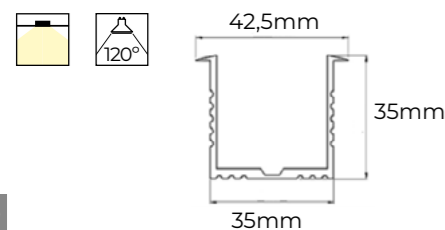

W	Flux	K	mm	Blanco Ref.	Negro Ref.	PVR €
16	1850Lm	3000K	35x35x580	994360	993899	157,50
16	1850Lm	4000K	35x35x580	994377	993905	157,50
16	1850Lm	5000K	35x35x580	994384	993912	157,50
32	3600Lm	3000K	35x35x1140	994391	993929	207,90
32	3600Lm	4000K	35x35x1140	994407	993936	207,90
32	3600Lm	5000K	35x35x1140	994414	993943	207,90
40	4600Lm	3000K	35x35x1420	994421	993950	247,80
40	4600Lm	4000K	35x35x1420	994438	993967	247,80
40	4600Lm	5000K	35x35x1420	994445	993974	247,80

ACCESORIOS

- Grapa fijación a techo Profiled 35x35 Ref. 993516 **15,35 €**
- Driver regulación DALI Ref. 991482 **72,42 €**
- Kit emergencia 1h 30% lúmenes Ref. 991901 **161,00 €**