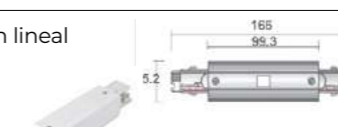

Alimentación central y unión lineal

Blanco | Ref. 200171 **24,36 €**
Negro | Ref. 200164 **24,36 €**