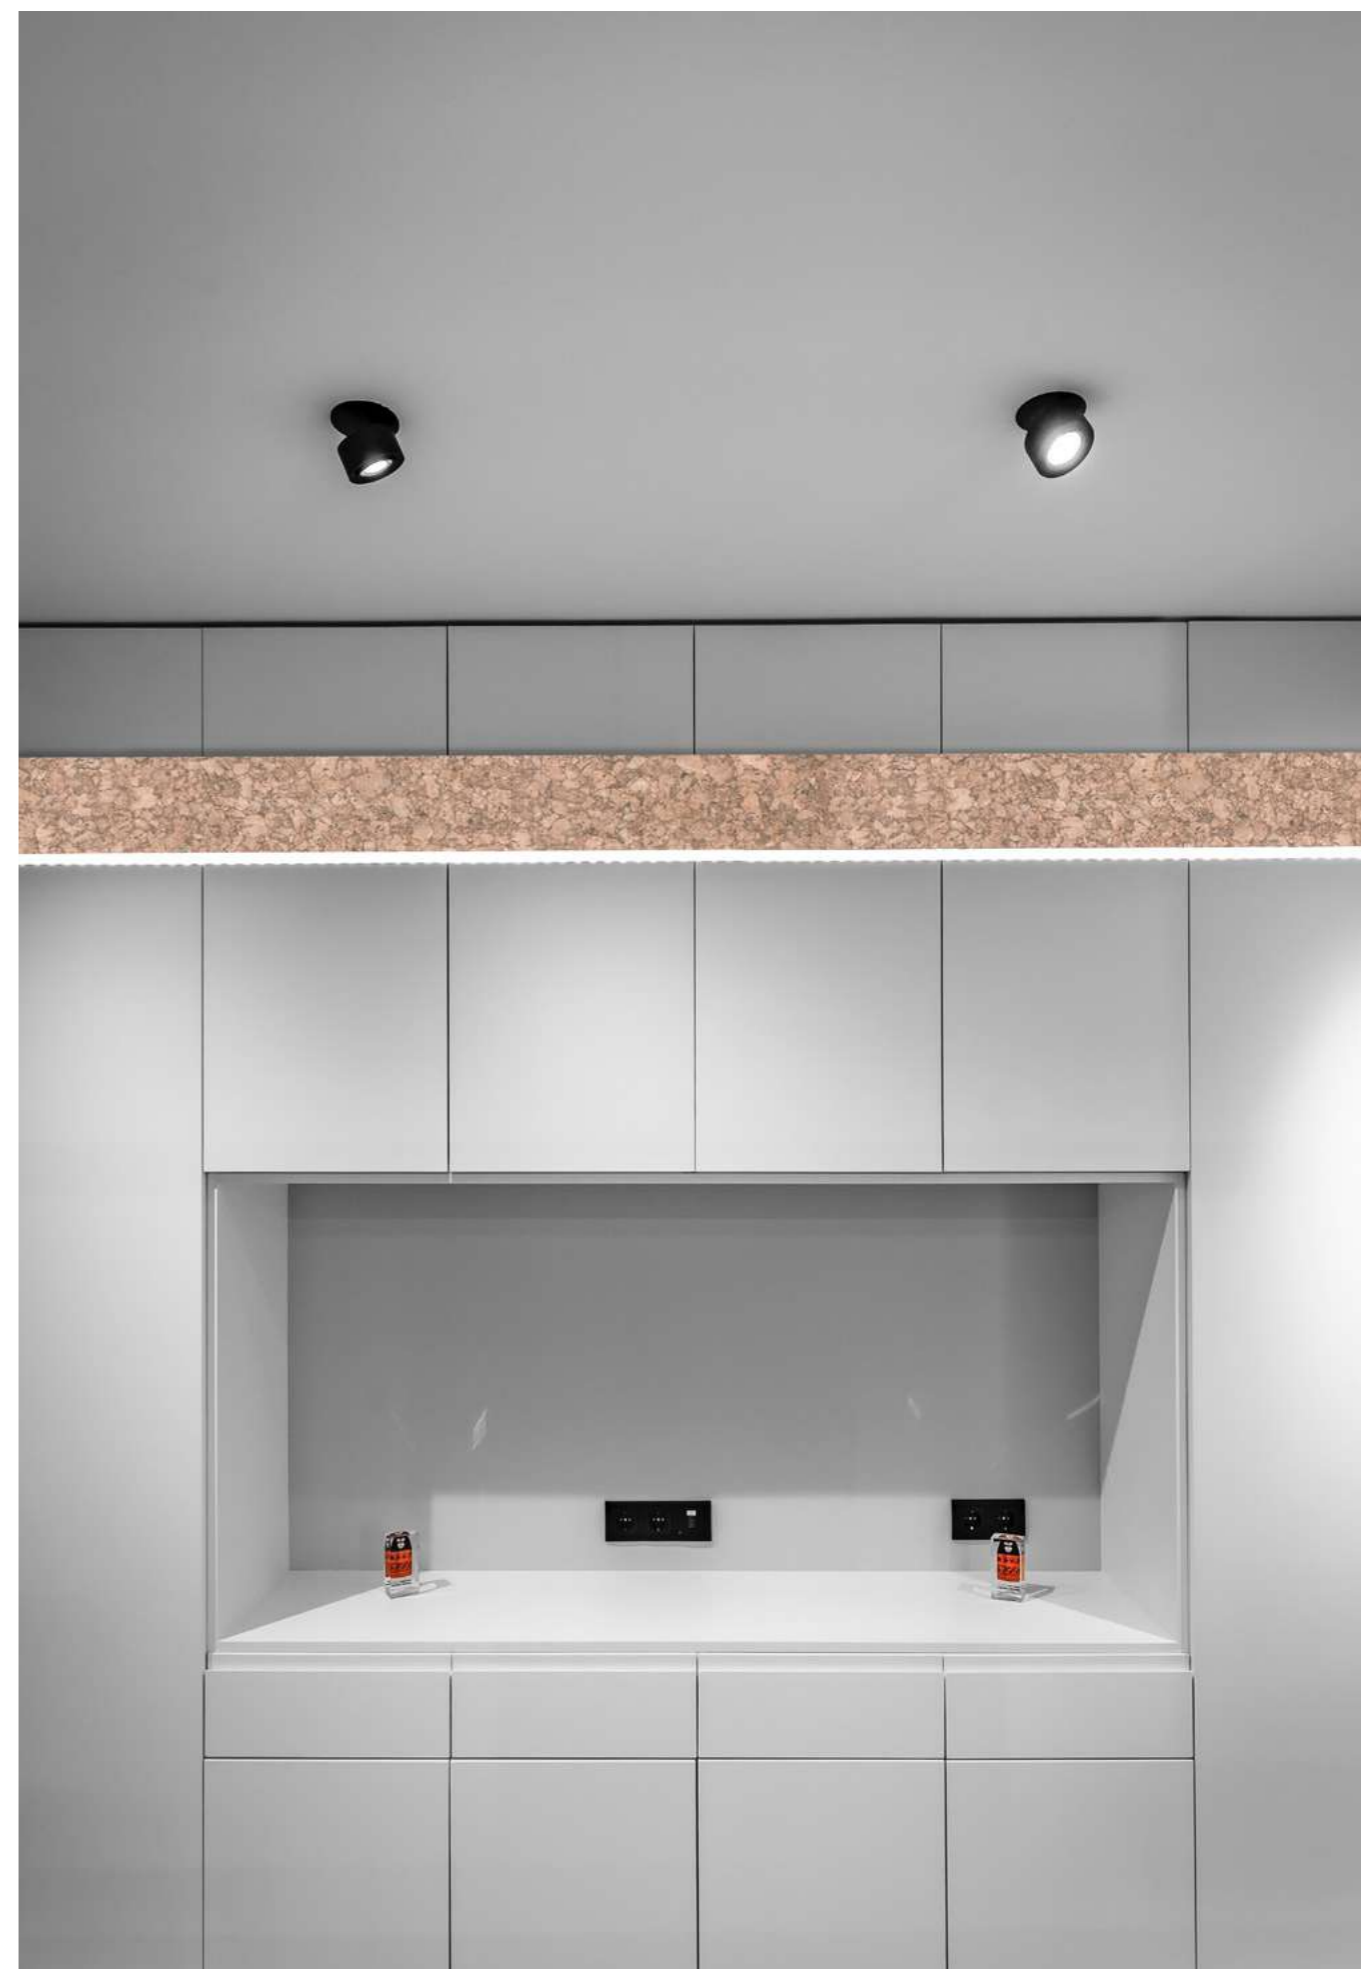

ACCESORIOS

Kit suspensión 2.5m Profiled (Blanco) Ref. 996623
55,67 €

Kit suspensión 2.5m Profiled (Negro) Ref. 998726
55,67 €

Driver regulación DALI Ref. 991482
72,45 €