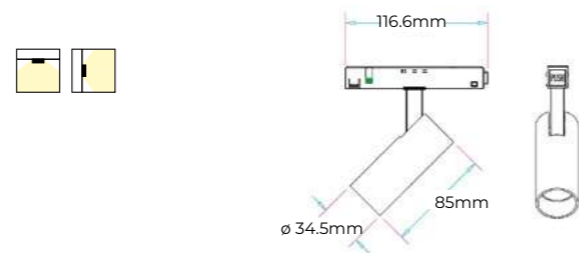

Material: Aluminio + Policarbonato

Fuente de luz: CITIZEN COB LED 40.000h - L80B10

Regulación: Opcional

Acabados: Blanco + Negro ☐ ☒

W	Flux	K	A°	Blanco		Negro	PVR €
				Ref.	Ref.	Ref.	
8	650Lm	2700K	36°	208580	208566		57,50
8	650Lm	3000K	36°	203141	201239		57,50
8	650Lm	4000K	36°	208597	208573		57,50