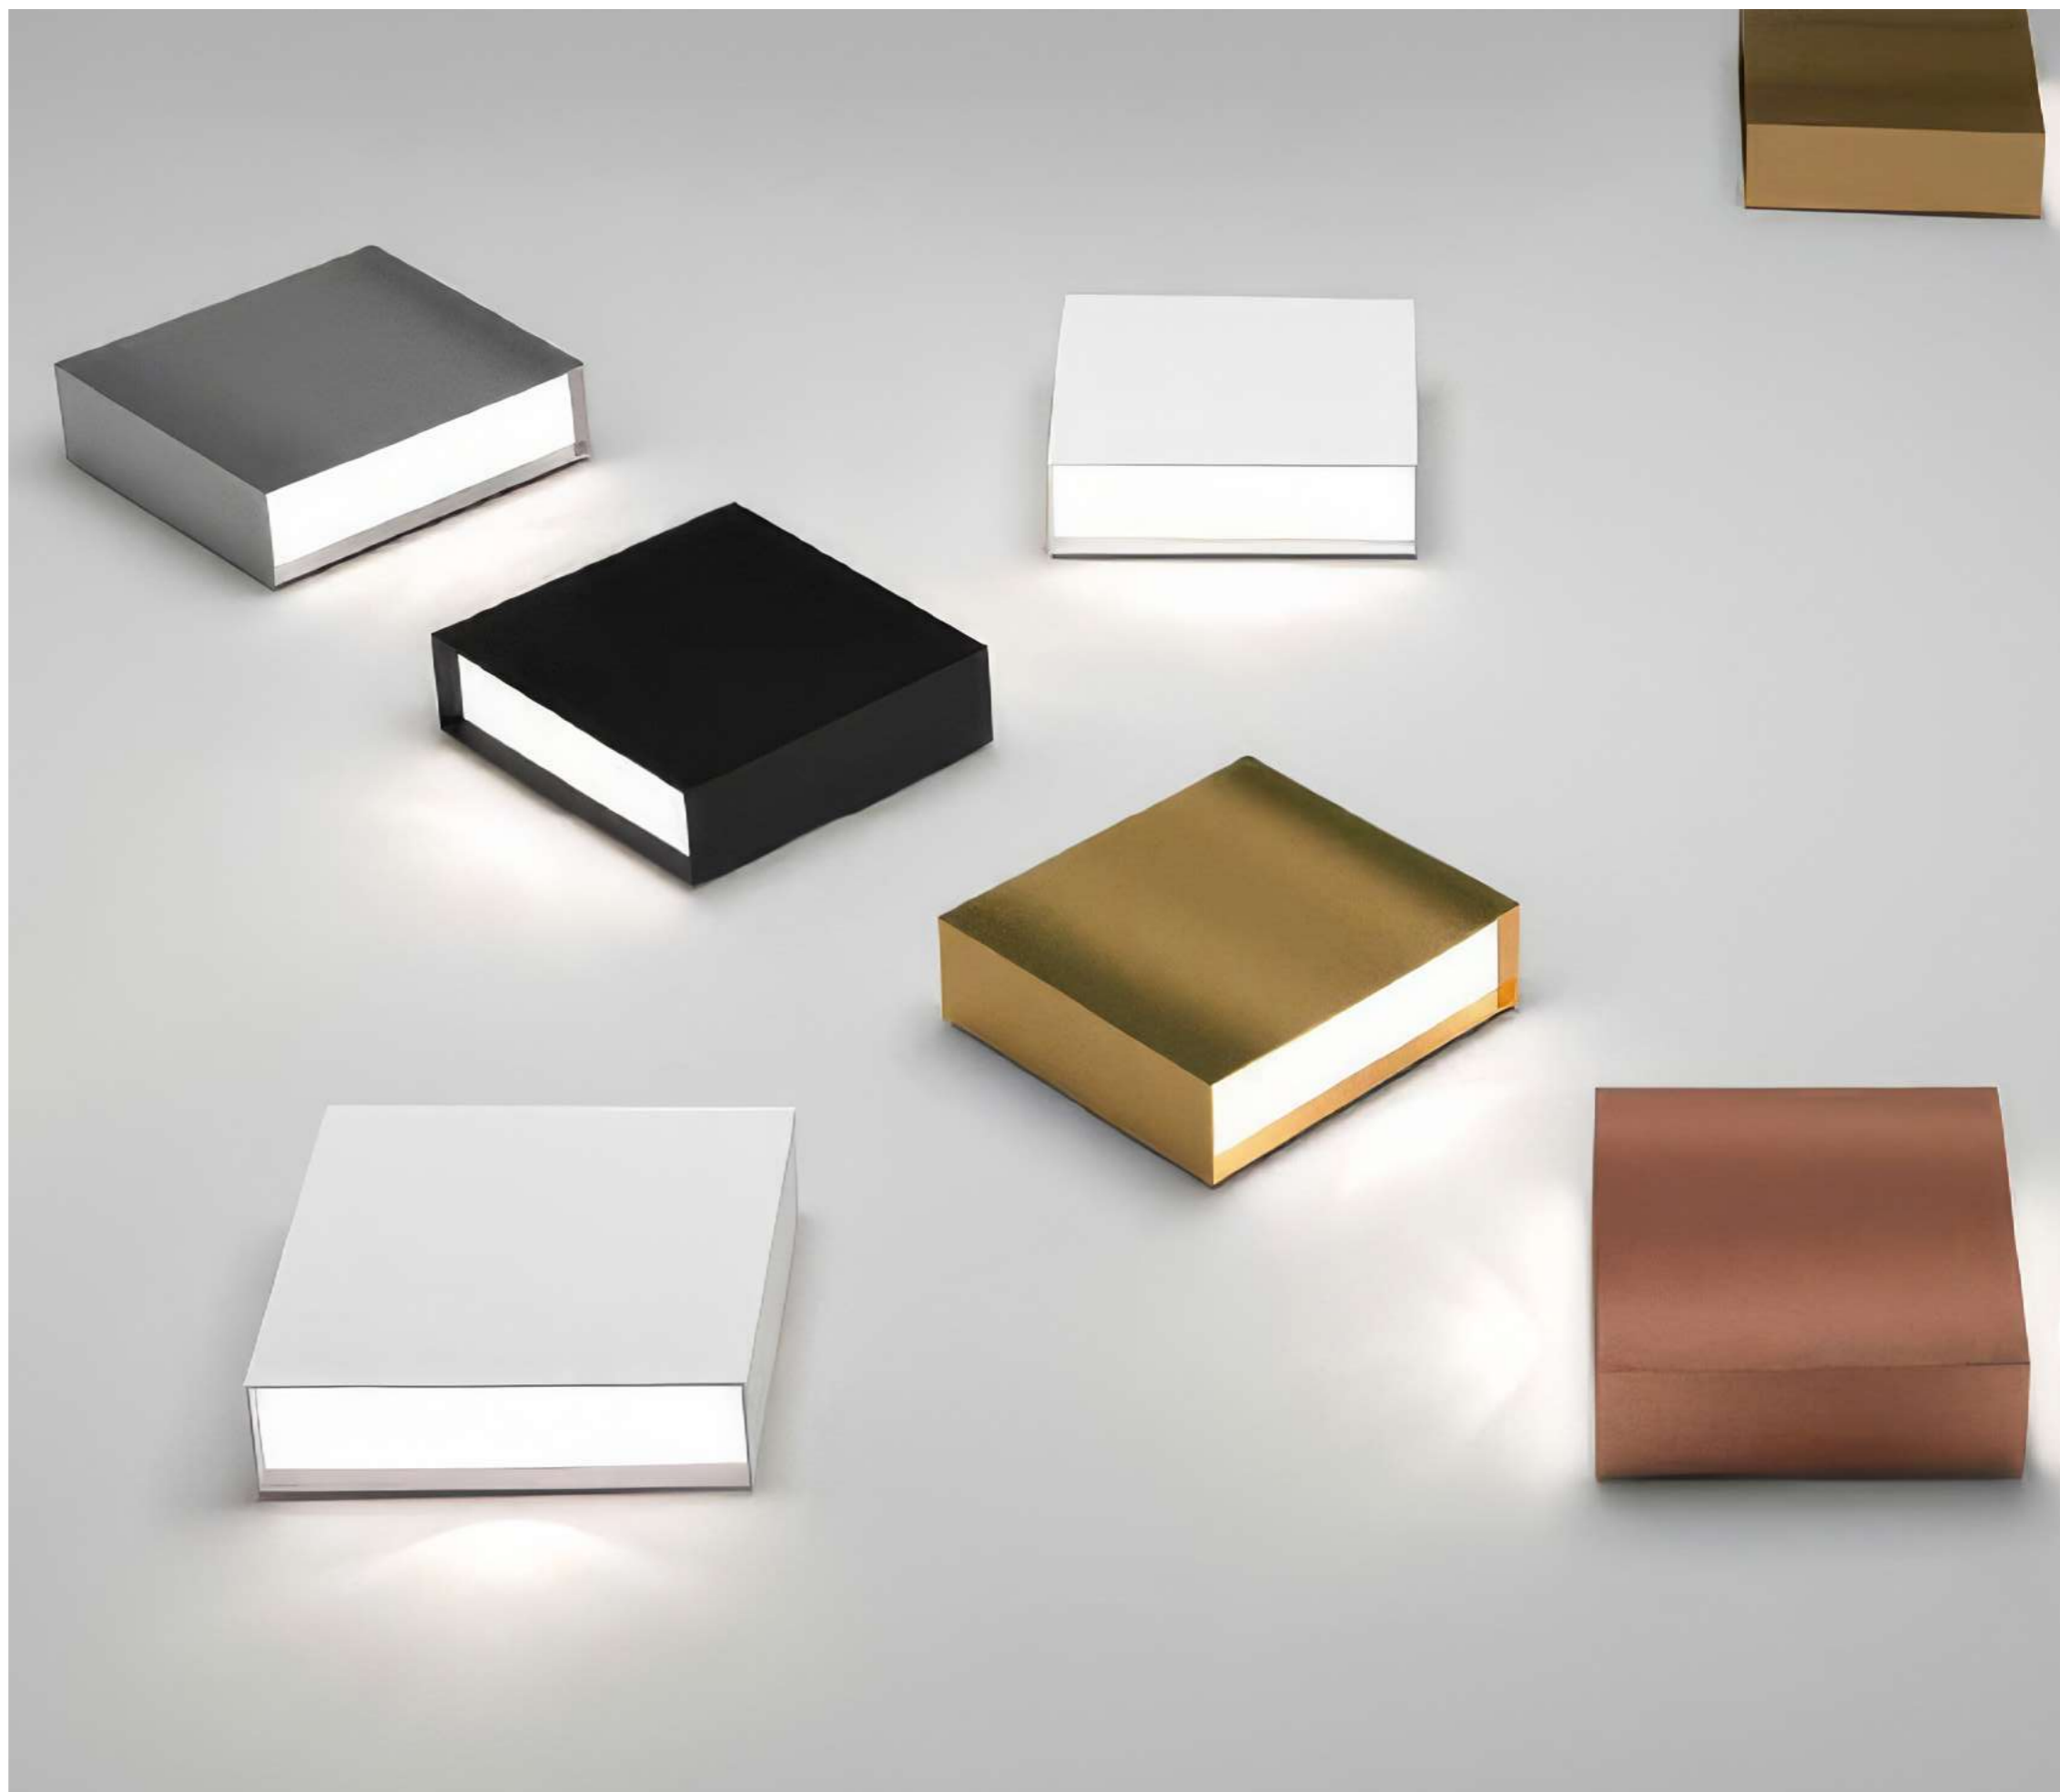

Material	Aluminio	
Fuente de luz	CITIZEN COB LED 35.000h - L80B10	
Potencia - Lúmenes	3W - 230Lm	
Temperatura color	3000K	
Otras temperaturas de color disponibles		
Regulación	No regulable	
Acabados	☐ Blanco	Ref. 204629 133,73 €
Acabados	☒ Negro	Ref. 204612 133,73 €
Acabados	☐ Plata	Ref. 204636 133,73 €
Acabados	☐ Cobre	Ref. 204643 147,11 €
Acabados	☐ Oro	Ref. 204650 147,11 €