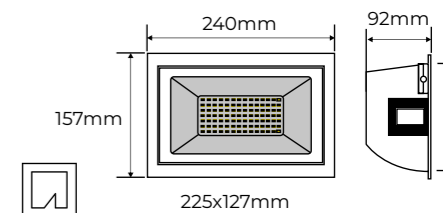

Material Aluminio + Policarbonato

Fuente de luz SMD LED
30.000h - L80B10

Regulación Opcional
Ref. 991680

Acabados Blanco ☐

40W ▶ 300W

W	Flux	K	Ref.	PVR €
40	3850Lm	6000K	988260	102,48