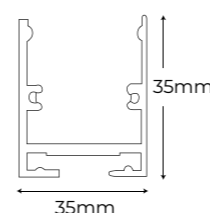

ACCESORIOS

Kit suspensión Tube Infinity	Ref. 203691	66,00 €
Kit fijación a techo	Ref. 203707	29,70 €

Profiled Slim PRO

LUMINARIA CIRCULAR

COLGANTE

TRIMLESS

SUPERFICIE

Material cuerpo	Aluminio	
Difusor	Opalizado UGR <19	
Fuente de luz	PCB by Osram / TRIDONIC 50.000h - L80B10	
Regulación	Opcional	CASAMBI
Acabados	Blanco + Negro	<input type="radio"/> <input checked="" type="radio"/>