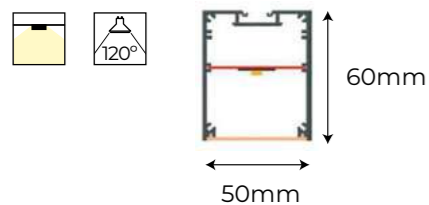

W	Flux	K	mm	Blanco Ref.	Negro Ref.	PVR €
8	1200Lm	3000K	50x60x300	993998	993523	118,45
8	1200Lm	4000K	50x60x300	994001	993530	118,45
8	1200Lm	5000K	50x60x300	994018	993547	118,45
16	1850Lm	3000K	50x60x570	994025	993554	160,43
16	1850Lm	4000K	50x60x570	994032	993561	160,43
16	1850Lm	5000K	50x60x570	994049	993578	160,43
32	3600Lm	3000K	50x60x1130	994056	993585	224,23
32	3600Lm	4000K	50x60x1130	994063	993592	224,23
32	3600Lm	5000K	50x60x1130	994070	993608	224,23
40	4600Lm	3000K	50x60x1410	994087	993615	262,78
40	4600Lm	4000K	50x60x1410	994094	993622	262,78
40	4600Lm	5000K	50x60x1410	994100	993639	262,78
48	5500Lm	3000K	50x60x1690	996326	996296	308,20
48	5500Lm	4000K	50x60x1690	994469	996302	308,20
48	5500Lm	5000K	50x60x1690	996340	996319	308,20

ACCESORIOS

Suspensión + cable de acero 2m Profiled (1ud.)	Ref. 993417	12,65 €
Suspensión directa Profiled	Ref. 993424	9,66 €
Florón + cable transparente 3 hilos (Negro)	Ref. 993653	29,90 €
Florón + cable transparente 3 hilos (Blanco)	Ref. 994124	29,90 €
Florón + cable transparente 5 hilos (Negro)	Ref. 998658	46,00 €
Florón + cable transparente 5 hilos (Blanco)	Ref. 998641	46,00 €
Driver regulación DALI	Ref. 991482	72,45 €
Kit emergencia 1h 30% lúmenes	Ref. 991901	161,00 €
Kit unión entre perfiles	Ref. 202410	17,25 €
Corte en inglete	Ref. 202427	52,90 €
Kit controlador + mando autónomo Profiled	Ref. 202458	143,75 €
Controlador autónomo Profiled	Ref. 202441	57,50 €
Montaje trimless	Ref. 205060	17,50 €