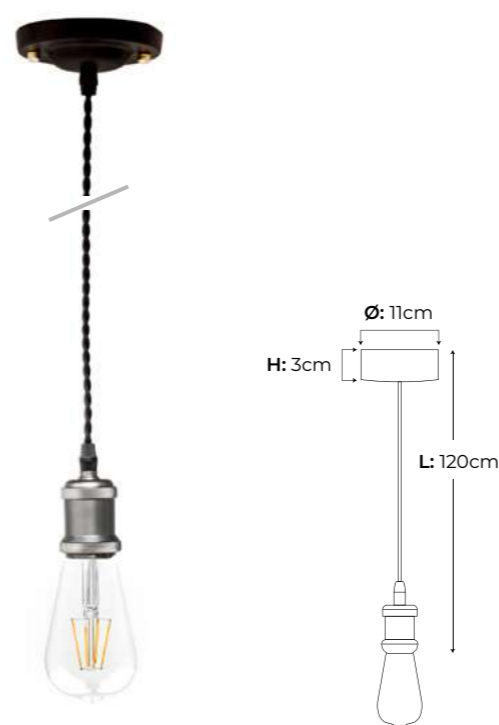

Cable trenzado *Vintage*

COLGANTE

Potencia máx. 60W

Material Acero

Acabados ●● Negro - Gris Ref. 987553 **28,67 €**

Acabados ●● Gris - Gris Ref. 987560 **28,67 €**

Acabados ●● Rojo - Gris Ref. 987577 **28,67 €**