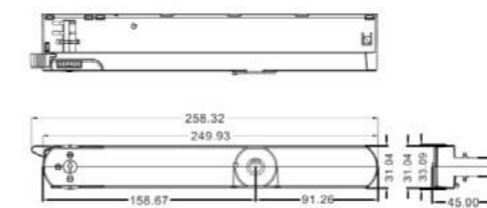

CASAMBI

CONTROL INDIVIDUALIZADO

LAES ofrece la tecnología CASAMBI en toda la gama de proyectores para carril. Control individualizado de cada luminaria sin necesidad de instalar un carril especial para su control.

La tecnología CASAMBI permite conectar de forma inalámbrica y mediante Bluetooth (Low Voltage) todo tipo de luminarias y otros elementos en una misma red de control.

Mediante la APP de Casambi se establece una red abierta, fácil y sencilla de programar.

Compatibles con los "carriles-estándar": LAES, Global, Stucchi, Ivela, Unipro, Erco, Eurotrac.