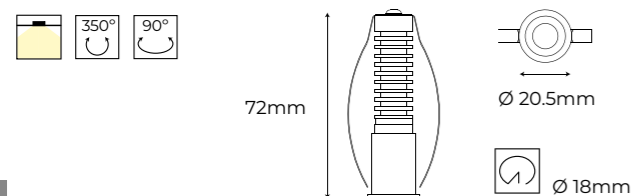

Material	Aluminio	
Fuente de luz	SAMSUNG LED 30.000h - L70B50	
Regulación	Opcional	
Acabados	Blanco + Negro	☐ ☒

			Blanco	Negro	
W	Flux	K	Ref.	Ref.	PVR €
2	180Lm	2700K	204452	204476	27,30
2	180Lm	3000K	204469	204483	27,30

ACCESORIOS

Aro empotrable Nano (Blanco)	Ref. 204506	2,43 €
Aro empotrable Nano (Negro)	Ref. 204490	2,43 €