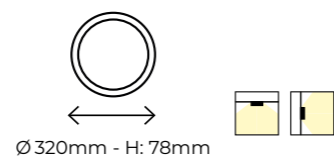

Sensor de movimiento

Vida útil LED 50.000h

Material Policarbonato

Regulación No regulable

Acabados Blanco ☐

W	Flux	K	Ref.	PVR €
18-24	2400Lm	3000K-4000K-6000K	207774	81,70