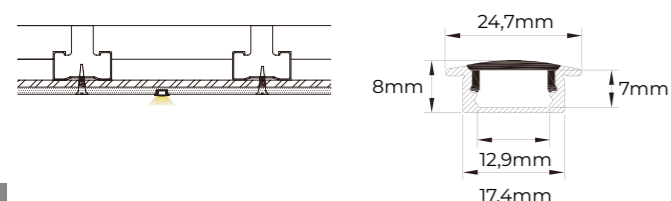

Material Aluminio

Acabados **A** Aluminio **Ref.** 200775 **11,05 €**

Acabados **w** Lacado en blanco **Ref.** 200782 **12,55 €**

Acabados **B** Negro **Ref.** 201192 **12,55 €**