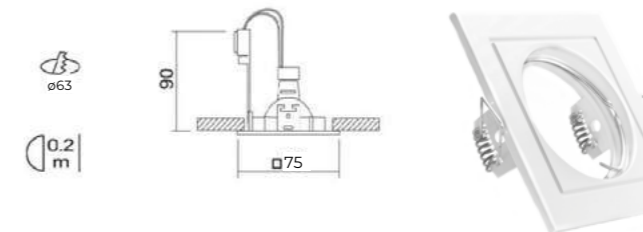

Material Aluminio

Ref. 901382

5,67 €

Aro fijo empotrable cuadrado

Material Aluminio

Ref. 901405

8,03 €

Aro orientable empotrable cuadrado