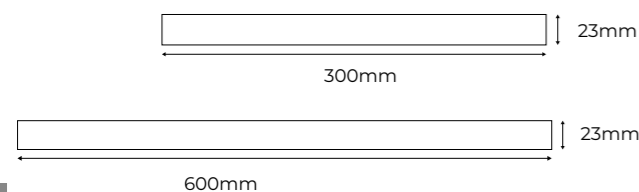

Material Aluminio

Fuente de luz PCB 40.000h - L80B10

Regulación No regulable

Acabados Blanco

W	Flux	K	L	Ref.	PVR €
4	280Lm	4000K	300mm	984071	9,04
4	280Lm	6500K	300mm	984088	9,04
8	600Lm	4000K	600mm	984095	11,90
8	600Lm	6500K	600mm	984101	11,90