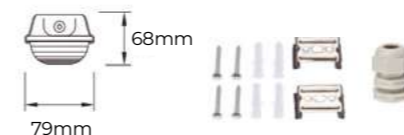

Vida útil LED   50.000h

Material   Policarbonato

Regulación   Opcional

Acabados   Blanco ☐

Accesorios incluidos