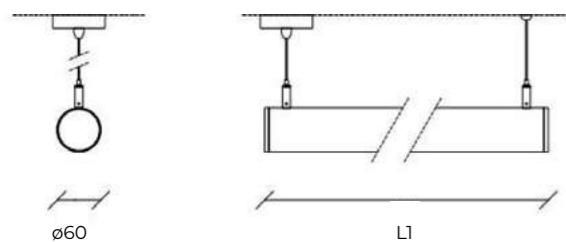

Profiled Tube 60H

Material cuerpo Aluminio + Policarbonato

Fuente de luz TRIDONIC TCI - OSRAM
45.000h - L80B10

Regulación Opcional CASAMBI DALI

W	Flux	K	L1	Ø	Ref.	PVR €
16	2000Lm	3000K	570mm	60mm	201406	199,50
16	2000Lm	4000K	570mm	60mm	201413	199,50
32	3900Lm	3000K	1130mm	60mm	201420	225,75
32	3900Lm	4000K	1130mm	60mm	201437	225,75
40	4850Lm	3000K	1410mm	60mm	201444	254,10
40	4850Lm	4000K	1410mm	60mm	201451	254,10