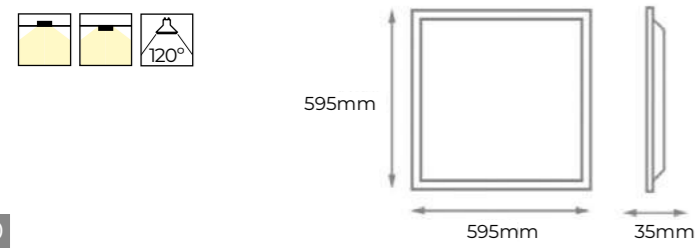

PANEL LED

Material Aluminio 

Driver Incluido

Fuente de luz PCB
45.000h - L80B10 

Regulación Opcional 

Acabados Blanco 

W	Flux	K	Ref.	PVR €
36	3500Lm	3000K	997699	56,70
36	3500Lm	4000K	997705	56,70
36	3500Lm	5000K	997712	56,70