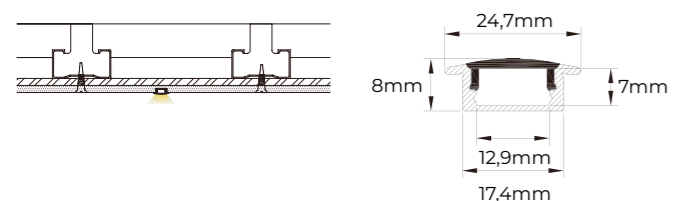

Montaje a medida perfil + Tira LED Ref. 0006 (€/m) [Consultar](#)

NEW

Perfil empotrar 8mm

Difusor incluido

Material	Aluminio			
		1m	2m	3m
Acabados	Aluminio A	200874	208795	998214
		11,60 €	23,20 €	34,80 €
	Lacado en blanco W	200881	208801	998221
		11,60 €	23,20 €	34,80 €
Negro B	208887	208528	208733	
		11,60 €	23,20 €	34,80 €