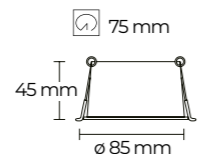

ACCESORIOS MÓDULO VEGA Y DICROICAS

Aro antideslumbrante | Blanco

Material Aluminio

Ref. 206982

7,02 €

Aro antideslumbrante | Negro

Material Aluminio

Ref. 206999

7,02 €

Aro orientable redondo blanco

Material Aluminio

Ref. 989649

9,20 €

Aro orientable cuadrado blanco

Material Aluminio

Ref. 989656

13,80 €

Aro redondo antideslumbrante basculante negro

Material Aluminio

Ref. 201185

9,20 €

Aro redondo antideslumbrante basculante blanco

Material Aluminio

Ref. 201178

9,20 €

ACCESORIOS MÓDULO VEGA Y DICROICAS

Aro redondo antideslumbrante negro

Material Termoplástico

Ref. 994520

7,48 €

Aro redondo antideslumbrante asimétrico negro

Material Termoplástico

Ref. 994544

7,48 €

Aro redondo antideslumbrante blanco

Material Termoplástico

Ref. 992564

7,48 €

Aro redondo antideslumbrante asimétrico blanco

Material Termoplástico

Ref. 994537

7,48 €

Aro cuadrado antideslumbrante blanco

Material Termoplástico

Ref. 994513

7,48 €

Aro cuadrado antideslumbrante asimétrico blanco

Material Termoplástico

Ref. 994506

7,48 €