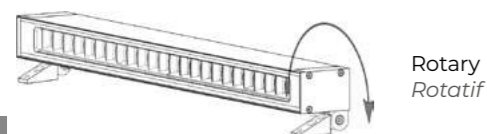

W	Flux	K	L1	Ref.	PVR €
16,5	1800Lm	3000K	637mm	3840.67.644	534,13
16,5	2100Lm	4000K	637mm	3840.66.644	534,13
33	3600Lm	3000K	1208mm	3842.67.644	807,65
33	4200Lm	4000K	1208mm	3842.66.644	807,65