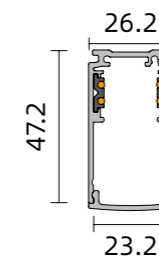

DEEP Carril superficie

TRACK SYSTEM 48V

NEW

Material	Aluminio	
Tensión nominal por circuito	48V / 15A	
Acabados	Blanco + Negro	

cm	Blanco Ref.	Negro Ref.	PVR €
100cm	207002	202106	62,27
200cm	207019	202113	119,54
300cm	207026	202120	176,40