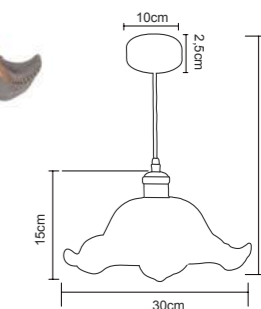

Cristal *vintage*

COLGANTE

Potencia máx. 60W

Acabados Cristal Ref. 988703

42,00 €