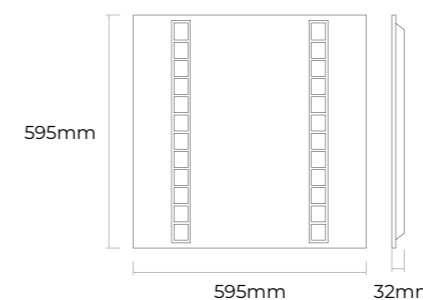

W	Flux	K	Ref.	PVR €
36	4200Lm	4000K	201604	132,25

ACCESORIOS

Cable suspensión de acero (4 uds.)	Ref. 991635	12,54 €
Marco superficie	Ref. 988505	27,72 €
Marco empotrar techo yeso/pladur	Ref. 996807	27,72 €
Driver regulación DALI	Ref. 991680	66,15 €