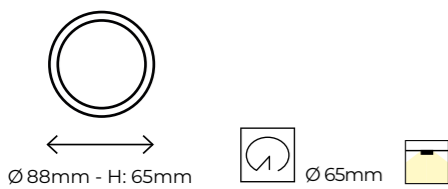

Vida útil LED 30.000h

Material Aluminio

Regulación No regulable

Acabados Blanco ☐

W	Flux	K	Ref.	PVR €
9	810Lm	3000K	986938	21,00
9	810Lm	4000K	986945	21,00