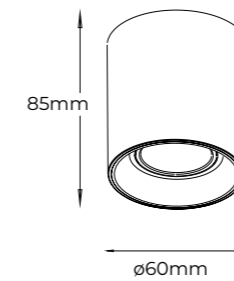

Material **Aluminio**

Potencia máx. **50W**

Acabados ☐ Blanco **Ref. 997484**
18,40 €

Acabados ☒ Negro **Ref. 997491**
18,40 €