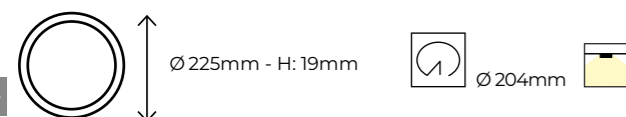

Downlight BASIC 18W

EMPOTRABLE

Vida útil LED 12.000h

Material Termoplástico

Regulación No regulable

Acabados Blanco + Gris

W	Flux	K	Blanco Ref.	Gris Ref.	PVR €
18	1400Lm	3000K	202724	989878	15,75
18	1400Lm	4000K	999914	989885	15,75
18	1470Lm	6500K	999921	989892	15,75

Downlight BASIC 24W

EMPOTRABLE

Vida útil LED 12.000h

Material Termoplástico

Regulación No regulable

Acabados Blanco + Gris

W	Flux	K	Blanco Ref.	Gris Ref.	PVR €
24	1950Lm	3000K	989816	989908	24,26
24	1950Lm	4000K	989823	989915	24,26
24	2000Lm	6500K	989830	989922	24,26

NUEVOS CÓDIGOS A MEDIDA QUE SE AGOTE EL STOCK ACTUAL

24	1950Lm	3000K	202731	-	24,26
24	1950Lm	4000K	202748	-	24,26
24	2000Lm	6000K	202755	-	24,26

Downlight IP44

EMPOTRABLE

Fácil instalación. Adecuado para zonas húmedas.

Vida útil LED 30.000h

Material Termoplástico

Regulación Regulable

Acabados Blanco

W	Flux	K	Ref.	PVR €
10	800Lm	3000K	988765	24,20
10	850Lm	4000K	988758	24,20

ACCESORIOS

Aro blanco Ref. 989052 6,33 €

Aro cromo Ref. 988772 7,48 €

Aro escalonado cromo Ref. 988796 7,48 €

Aro escalonado blanco Ref. 988789 7,48 €

Aro cuadrado blanco Ref. 988802 7,48 €

Aro basculante blanco Ref. 988819 7,48 €