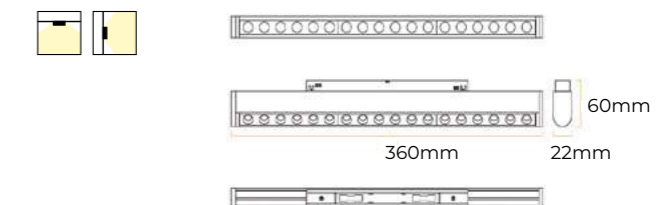

Material	Aluminio + Policarbonato	

Fuente de luz	CITIZEN COB LED 40.000h - L80B10	

Regulación	Opcional	

Acabados	Negro	

W	Flux	K	A°	Ref.	PVR €
18	1500Lm	2700K	38°	206050	74,75
18	1500Lm	3000K	38°	201215	74,75
18	1500Lm	4000K	38°	202694	74,75