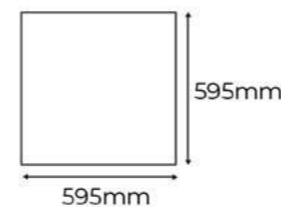

Tira flexible LED

RGB + TW WIFI

Rollos de 5 metros

Vida útil LED	20.000h
Regulación	Regulable
Conectividad	Google Home Alexa

W	Flux	K	Ancho	Corte	Ref.	PVR €
16	1500Lm	2700-6500	12mm	167mm	995732	97,75

ACCESORIOS