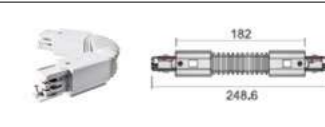

Unión flexible

Blanco | Ref. 200522 **31,50 €**
Negro | Ref. 200515 **31,50 €**