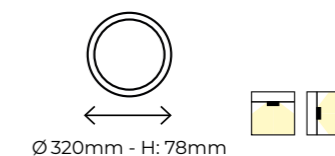

Sensor de movimiento + Kit emergencia

Vida útil LED 50.000h

Material Policarbonato

Regulación No regulable

Acabados Blanco ☐

W	Flux	K	Ref.	PVR €
18-24	2400Lm	3000K-4000K-6000K	207798	117,76