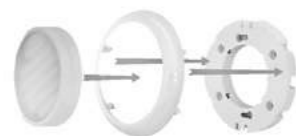

PORTALÁMPARAS

Portalámparas Ref. 979008 **5,50 €**

Aro de superficie gris Ref. 988253 **2,60 €**

Aro de superficie blanco Ref. 979015 **2,60 €**