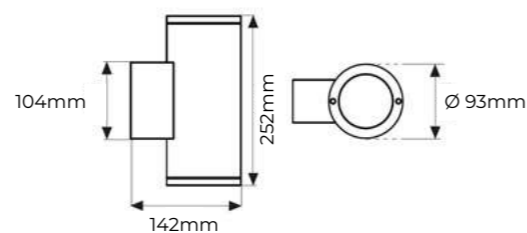

Vida útil LED 35.000h

Material Aluminio + Cristal

Acabados Plata + Antracita P A

Regulación No regulable

	W	Flux	K	Ref.	PVR €
P	2 x 4	2 x 500Lm	3000K	9072.674	221,87
A	2 x 4	2 x 500Lm	3000K	9072.679	221,87
P	2 x 4	2 x 510Lm	4000K	9072.664	221,87
A	2 x 4	2 x 510Lm	4000K	9072.669	221,87