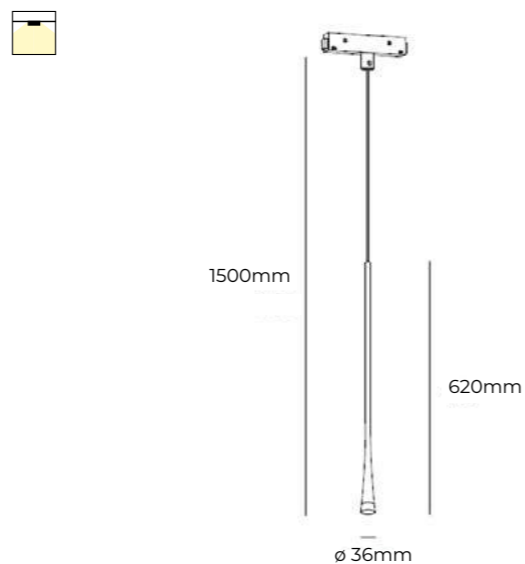

Material	Aluminio + Policarbonato	

Fuente de luz	CITIZEN COB LED 40.000h - L80B10	

Acabados	Negro	

W	Flux	K	A°	Ref.	PVR €
6	370Lm	3000K	38°	201598	103,50
6	370Lm	4000K	38°	202762	103,50