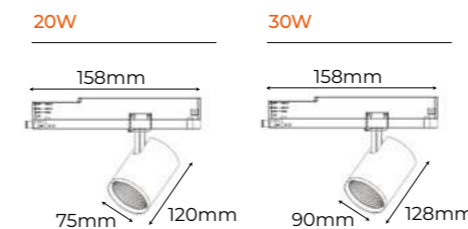

Polaris Short 20W | 30W

TRACK SYSTEM

Material Aluminio + Policarbonato  

Fuente de luz CITIZEN COB LED 
50.000h - L80B10

Regulación Opcional   

Acabados Blanco + Negro  

W	Flux	K	A°	Blanco		Negro
				Ref.	Ref.	PVR €
20	1800Lm	2700K	15°	208009	208047	86,10
20	1800Lm	3000K	15°	201741	201765	86,10
20	1800Lm	4000K	15°	201758	201772	86,10
20	1800Lm	2700K	24°	208016	208054	86,10
20	1800Lm	3000K	24°	201789	201802	86,10
20	1800Lm	4000K	24°	201796	201819	86,10
20	1800Lm	2700K	36°	208023	208061	86,10
20	1800Lm	3000K	36°	201642	201666	86,10
20	1800Lm	4000K	36°	201659	201673	86,10
20	1800Lm	2700K	60°	208030	208078	86,10
20	1800Lm	3000K	60°	201826	201840	86,10
20	1800Lm	4000K	60°	201833	201857	86,10
30	2850Lm	2700K	15°	208085	208122	99,75
30	2850Lm	3000K	15°	201871	201895	99,75
30	2850Lm	4000K	15°	201888	201901	99,75
30	2850Lm	2700K	24°	208092	208139	99,75
30	2850Lm	3000K	24°	201918	999785	99,75
30	2850Lm	4000K	24°	201925	201932	99,75
30	2850Lm	2700K	36°	208108	208146	99,75
30	2850Lm	3000K	36°	201611	201864	99,75
30	2850Lm	4000K	36°	201628	201635	99,75
30	2850Lm	2700K	60°	208115	208153	99,75
30	2850Lm	3000K	60°	201949	201963	99,75
30	2850Lm	4000K	60°	201956	201970	99,75