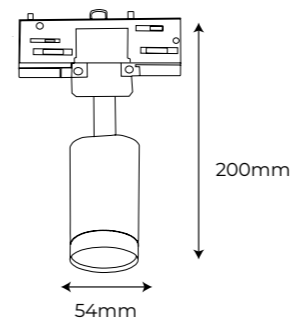

Hubble

Material Aluminio 

Acabados Blanco + Negro

Potencia máx. 50W

Scaplers Store. CC Nevada. Granada, España.

TRACK SYSTEM

	Ref.	PVR €	
Blanco	992175	32,20	
Negro	992168	32,20	

SEMIEMPOTRABLE