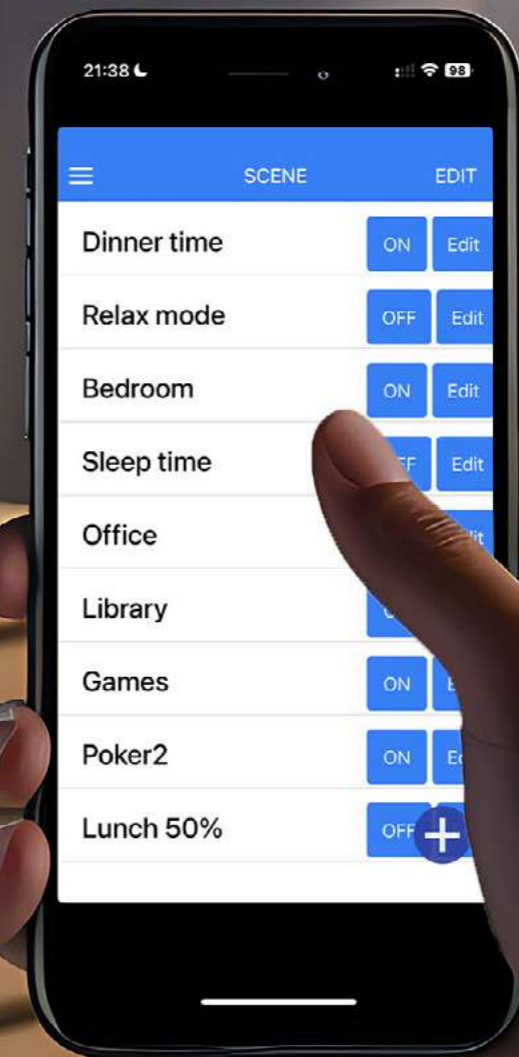

Acabados **B** Negro **Ref.** 201017 **18,96 €**

LAES

Smart LED

Toda nuestra gama SMART WIFI puede controlarse mediante los altavoces inteligentes Alexa o Google Home.

Una orden de voz y rápidamente podrás actuar sobre las luminarias. En casa y a miles de Km de casa.