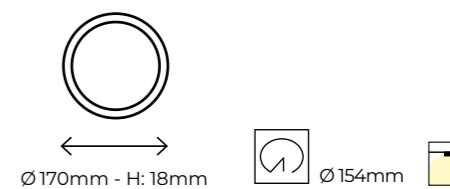

Vida útil LED 12.000h

Material Termoplástico

Regulación No regulable

Acabado Blanco + Gris ☐

W	Flux	K	Blanco		Gris	PVR €
			Ref.	Ref.	Ref.	
12	900Lm	3000K	202700	989847	989847	12,08
12	900Lm	4000K	202717	989854	989854	12,08
12	910Lm	6500K	201314	989861	989861	12,08