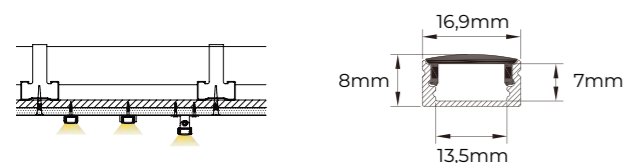

Controlador + mando tira RGB+W **Ref. 202571**
24V 6AxCanal 92,00 €

Maruja Melón. Sevilla, España.

NEW

Perfil Superficie 8mm

Difusor incluido

Material Aluminio

			1m	2m	3m
Acabados	Aluminio A	200850	208771	998191	
			11,60 €	23,20 €	34,80 €
	Lacado en blanco W	200867	208788	998207	
			11,60 €	23,20 €	34,80 €
	Negro B	208870	208511	208726	
			11,60 €	23,20 €	34,80 €