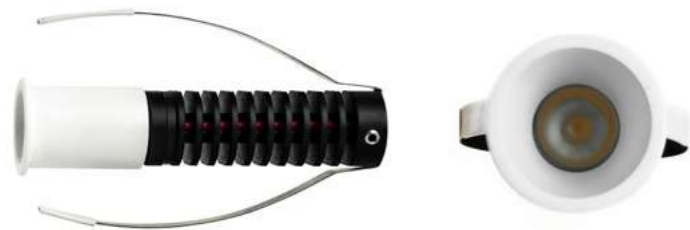

ACCESORIOS

Aro decorativo Mini-Spot (Negro) **Ref. 997163**
1,05 €

Aro decorativo Mini-Spot (Plata) **Ref. 997170**
1,05 €

Nano Spot

EMPOTRABLE

NEW

Material	Aluminio	
Fuente de luz	SAMSUNG LED 30.000h - L70B50	
Regulación	Opcional	
Acabados	Blanco + Negro	<input type="radio"/> <input checked="" type="radio"/>