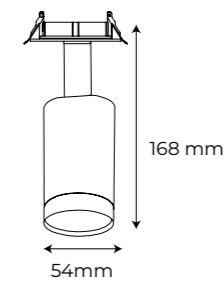

Ref.	PVR €
Blanco	992717	28,29
Negro	992724	28,29