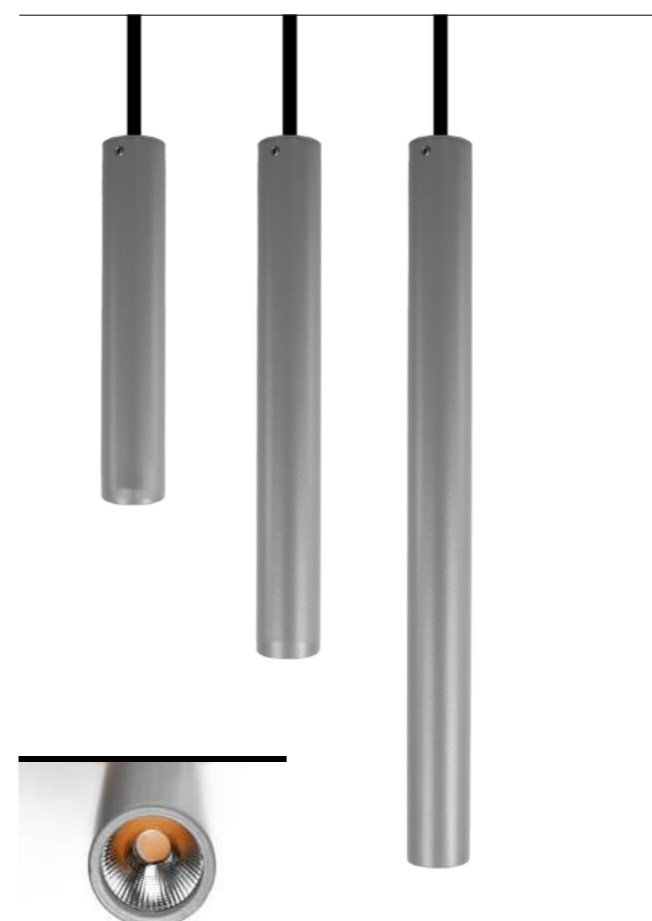

COLGANTE

Material Aluminio 

Acabados Blanco + Negro 

Opción de conexión a carril

	Blanco	Negro	
W	Ref.	Ref.	PVR €
Max. 50W	999952	999969	57,50

Rigel MINI

COLGANTE

NEW