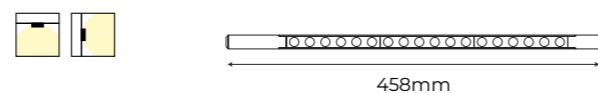

Material	Aluminio + Policarbonato	

Fuente de luz	CITIZEN COB LED 40.000h - L80B10	

Acabados	Negro	

W	Flux	K	A°	Ref.	PVR €
18	1500Lm	2700K	38°	206012	74,75
18	1500Lm	3000K	38°	203622	74,75
18	1500Lm	4000K	38°	206029	74,75