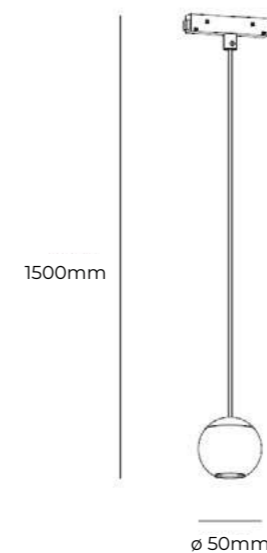

Tallin Oro D50 4,5W

TRACK SYSTEM 48V | COLGANTE

Material	Aluminio + Policarbonato	

Fuente de luz	CITIZEN COB LED 40.000h - L80B10	

Acabados	Oro	

W	Flux	K	A°	Ref.	PVR €
4,5	220Lm	3000K	38°	201727	95,45