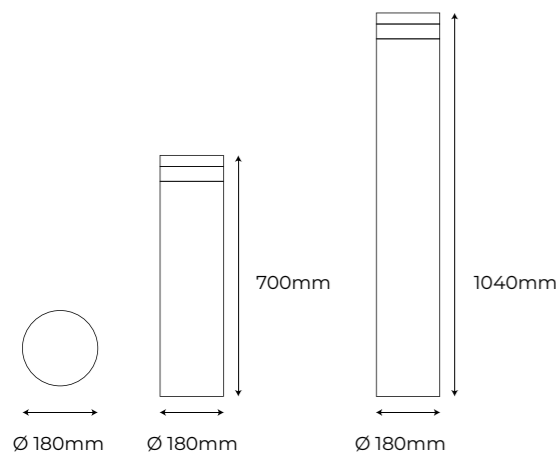

ACCESORIOS

Accesorio para poste Ref. 8049
66,67 €