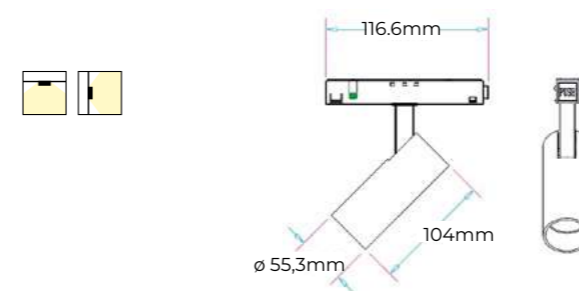

Material: Aluminio + Policarbonato

Fuente de luz: CITIZEN COB LED 40.000h - L80B10

Regulación: Opcional

Acabados: Negro ☒

W	Flux	K	A°	Ref.	PVR €
18	1450Lm	3000K	36°	201253	78,20