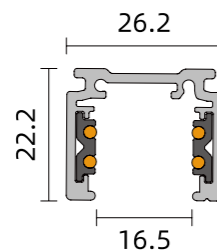

cm	Blanco Ref.	Negro Ref.	PVR €
100cm	202878	202175	44,63
200cm	202885	202182	85,05
300cm	202892	202199	126,00

ACCESORIOS

	Blanco Ref.	Negro Ref.
Tapa carril	203042 1,05 €	202205 1,05 €
Unión en "L" Derecha	202991 26,57 €	202229 26,57 €
Unión en "L" Izquierda	202984 26,57 €	202212 26,57 €
Unión en "L" Vertical	203028 26,57 €	202236 26,57 €
Fijación a techo	203066 3,41 €	202243 3,41 €
Kit suspensión cable 3 metros	203073 16,01 €	202250 16,01 €