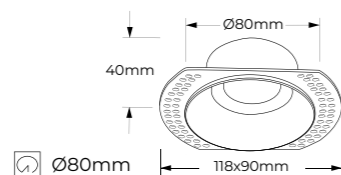

Aro fijo

Material Aluminio

Acabados

Blanco + Negro ☐ ☒