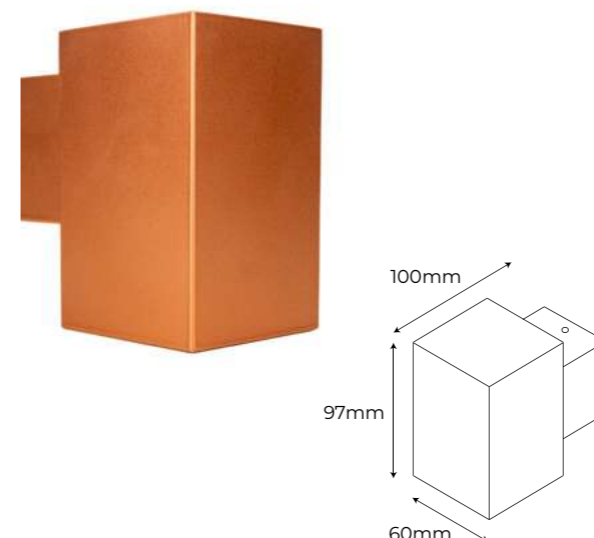

Cairo Unidireccional

APLIQUE PARED

NEW

Material Aluminio

Potencia máx. 60W

Acabados ☐ Blanco **Ref. 204520**
61,49 €

Acabados ☒ Negro **Ref. 204513**
61,49 €

Acabados ☐ Plata **Ref. 204537**
61,49 €

Acabados ☐ Cobre **Ref. 204544**
67,65 €

Acabados ☐ Oro **Ref. 204551**
67,65 €