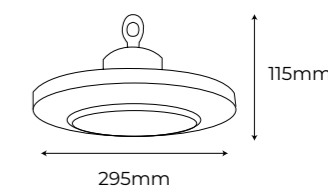

W	Flux	K	A°	Ref.	PVR €
150	22500Lm	3000K	120°	202854	185,85
150	22500Lm	4000K	90°	997200	185,85
150	22500Lm	4000K	120°	997217	185,85
150	22500Lm	5000K	90°	997262	185,85
150	22500Lm	5000K	120°	997279	185,85