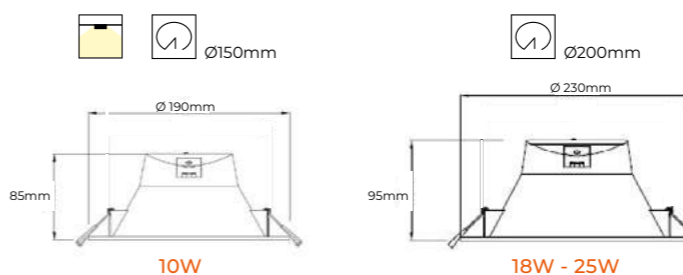

Vida útil LED 12.000h

Material Termoplástico

Regulación No regulable

Acabados Blanco

W	Flux	K	Ref.	PVR €
10	860Lm	3000K-4000K-6000K	998962	30,68
18	1550Lm	3000K-4000K-6000K	998979	35,40
25	2130Lm	3000K-4000K-6000K	998986	40,71