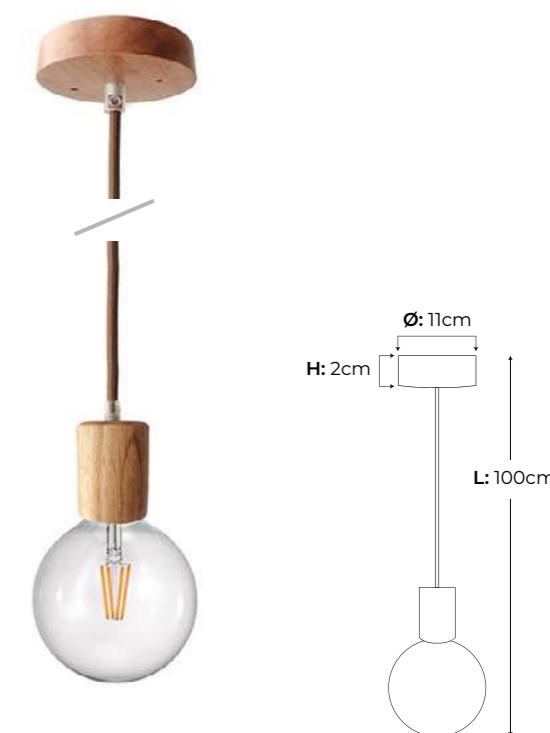

Potencia máx. 60W

Material Madera

Acabados ● Madera Ref. 987812 **21,00 €**