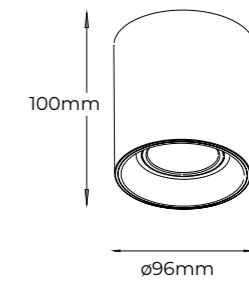

Acabados Negro **Ref. 997491**
18,40 €

Juno GU10 *Basic*

PROYECTOR

Material **Termoplástico**

Potencia máx. **50W** 

Acabados Blanco **Ref. 994551**
14,38 €

Acabados Negro **Ref. 994797**
14,38 €

Rigel GU10