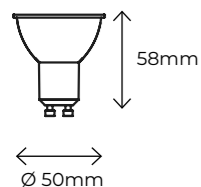

Equivalencia	5W ▶ 45W
Vida útil LED	20.000h
Regulación	Regulable
Conectividad	Google Home Alexa

W	Flux	K	A°	Ref.	PVR €
5	430Lm	2700K-6500K	120°	995725	21,74