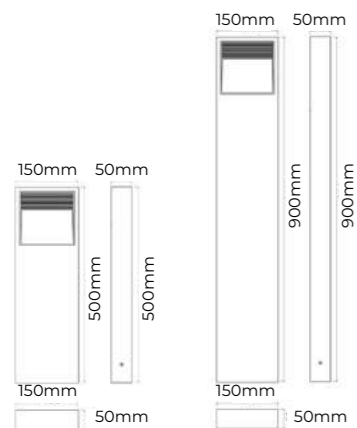

Lid WALL STELLO

NEW

LUMINARIA EXTERIOR

Vida útil LED 35.000h

Material Aluminio + Cristal

Acabados Plata + Antracita

Regulación No regulable

	W	Flux	K	L	Ref.	PVR €
P	5	540Lm	3000K	500mm	3876.674	305,22
A	5	540Lm	3000K	500mm	3876.679	305,22
P	5	540Lm	3000K	900mm	3878.674	363,91
A	5	540Lm	3000K	900mm	3878.679	363,91

Match

NEW

LUMINARIA EXTERIOR

Vida útil LED 35.000h

Material Aluminio + Policarbonato

Acabados Negro + Plata + Antracita

Regulación No regulable

	W	Flux	K	L	Ref.	PVR €
N	25	1900Lm	3000K	600mm	4331.673	218,35
P	25	1900Lm	3000K	600mm	4331.674	218,35
A	25	1900Lm	3000K	600mm	4331.679	218,35
N	25	1900Lm	4000K	600mm	4331.663	218,35
P	25	1900Lm	4000K	600mm	4331.664	218,35
A	25	1900Lm	4000K	600mm	4331.669	218,35
N	25	1900Lm	3000K	850mm	4330.673	248,87
P	25	1900Lm	3000K	850mm	4330.674	248,87
A	25	1900Lm	3000K	850mm	4330.679	248,87
N	25	1900Lm	4000K	850mm	4330.663	248,87
P	25	1900Lm	4000K	850mm	4330.664	248,87
A	25	1900Lm	4000K	850mm	4330.669	248,87

ACCESORIOS

Accesorio para poste

Ref. TR 43
64,00 €