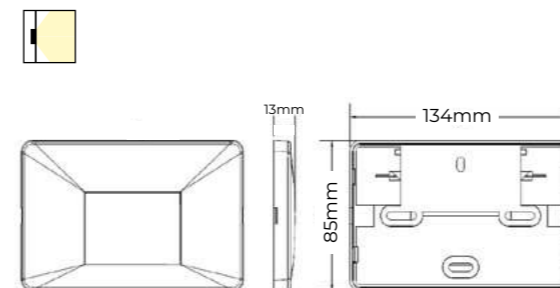

Material	Policarbonato	

Fuente de luz	SMD LED 25.000h	

Acabados	Blanco + Negro	

Material	Policarbonato	

Fuente de luz	SMD LED 25.000h	

Acabados	Blanco + Negro	

			Blanco	Negro	
W	Flux	K	Ref.	Ref.	PVR €
3	150Lm	3000K	201574	201581	16,68

			Blanco	Negro	
W	Flux	K	Ref.	Ref.	PVR €
3	200Lm	3000K	201550	201567	16,68