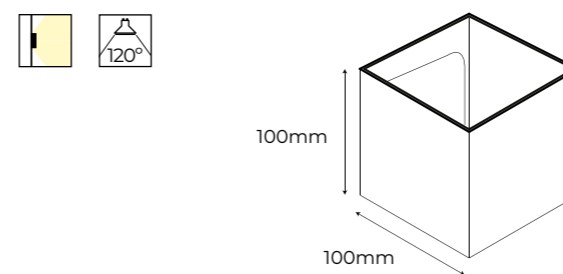

Lightbox

APLIQUE PARED

NEW

Material Aluminio

Fuente de luz COB LED
50.000h - L80B10

Acabados ○ Blanco + Negro

	W	Flux	K	Blanco Ref.	Negro Ref.	PVR €
	2 x 3W	150Lm	3000K	204339	204346	65,00

Light Round