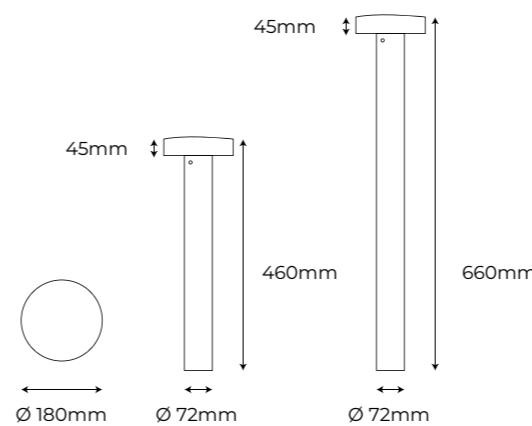

ACCESORIOS

Accesorio para poste Ref. TR 5180
53,33 €