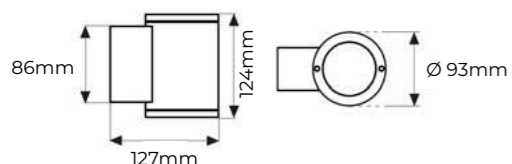

Blitz 124 BIDIRECCIONAL NEW

LUMINARIA EXTERIOR

Vida útil LED 35.000h

Material Aluminio + Cristal

Acabados Plata + Antracita P A

Regulación No regulable

	W	Flux	K	Ref.	PVR €
P	2 x 4	2 x 500Lm	3000K	9076.674	221,30
A	2 x 4	2 x 500Lm	3000K	9076.679	221,30
P	2 x 4	2 x 510Lm	4000K	9076.664	221,30
A	2 x 4	2 x 510Lm	4000K	9076.669	221,30