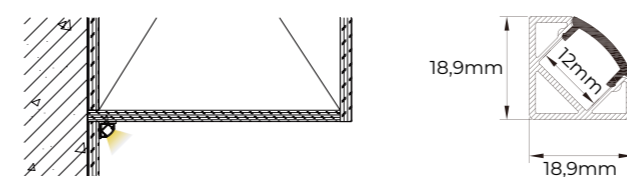

Material Aluminio

Acabados **A** Aluminio **Ref.** 200836 **14,55 €**

Acabados **w** Lacado en blanco **Ref.** 200843 **18,96 €**

Acabados **B** Negro **Ref.** 201017 **18,96 €**