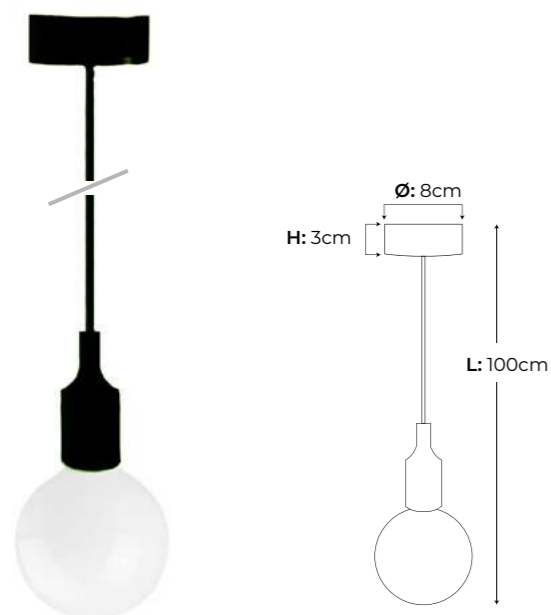

Lisboa

COLGANTE SILICONA

Potencia máx. 60W

Material Silicona

Acabados ● Negro Ref. 989724 **12,71 €**

Acabados ● Verde Ref. 987751 **12,71 €**

Acabados ● Violeta Ref. 987768 **12,71 €**

Acabados ● Rosa Ref. 987775 **12,71 €**

Acabados ● Azul Ref. 987805 **12,71 €**

Acabados ● Amarillo Ref. 987782 **12,71 €**

Acabados ● Naranja Ref. 987799 **12,71 €**

Acabados ● Rojo Ref. 987829 **12,71 €**