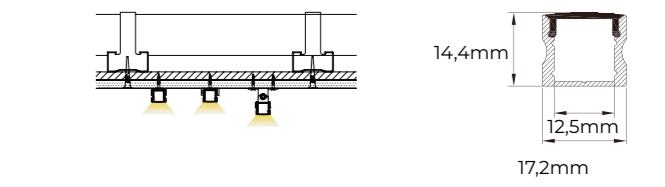

KIT

Perfil empotrar 8mm

ALUMINIO

Perfil de 2 metros. Difusor + 2 tapas + 2 grapas.

Material Aluminio

Acabados **A** Aluminio **Ref.** 200775 **11,05 €**

Acabados **w** Lacado en blanco **Ref.** 200782 **12,55 €**