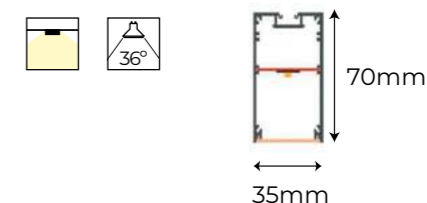

W	Flux	K	mm	Blanco Ref.	Negro Ref.	PVR €
10	1113Lm	3000K	35x70x331	205756	205879	225,80
10	1113Lm	4000K	35x70x331	205763	205886	225,80
20	2225Lm	3000K	35x70x649	205770	205893	248,09
20	2225Lm	4000K	35x70x649	205787	205909	248,09
28	3338Lm	3000K	35x70x967	205794	205916	267,99
28	3338Lm	4000K	35x70x967	205800	205923	267,99
42	4450Lm	3000K	35x70x1285	205817	205930	289,90
42	4450Lm	4000K	35x70x1285	205824	205947	289,90
50	5563Lm	3000K	35x70x1604	205831	205954	302,90
50	5563Lm	4000K	35x70x1604	205848	205961	302,90
60	6675Lm	3000K	35x70x1922	205855	205978	401,62
60	6675Lm	4000K	35x70x1922	205862	205985	401,62