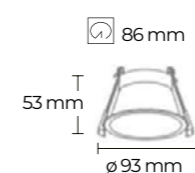

Ref. 994520

7,48 €

Aro redondo antideslumbrante asimétrico negro

Material Termoplástico

Ref. 994544

7,48 €

Aro redondo antideslumbrante blanco

Material Termoplástico