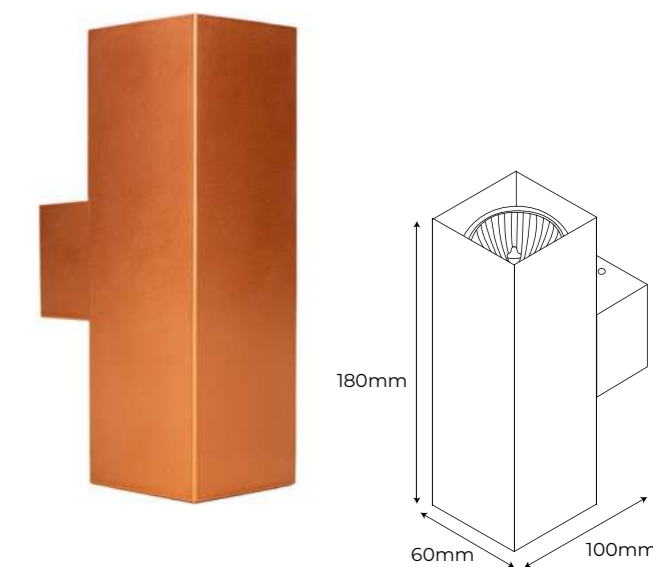

Acabados Negro **Ref. 204513**
61,49 €

Acabados Plata **Ref. 204537**
61,49 €

Acabados Cobre **Ref. 204544**
67,65 €

Acabados Oro **Ref. 204551**
67,65 €

Cairo Bidireccional

APLIQUE PARED

NEW

Material Aluminio