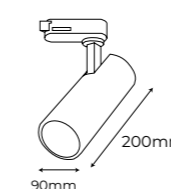

Material **Aluminio + Policarbonato**

Fuente de luz **CITIZEN COB LED**
50.000h - L80B10

Regulación **Opcional**

Acabados **Blanco + Negro**

30W