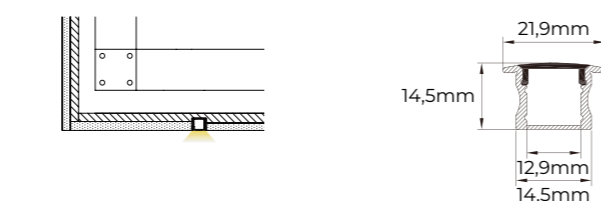

Material Aluminio

Acabados **A** Aluminio **Ref.** 200812 **15,65 €**

Acabados **w** Lacado en blanco **Ref.** 200829 **17,93 €**

Acabados **B** Negro **Ref.** 200148 **17,93 €**