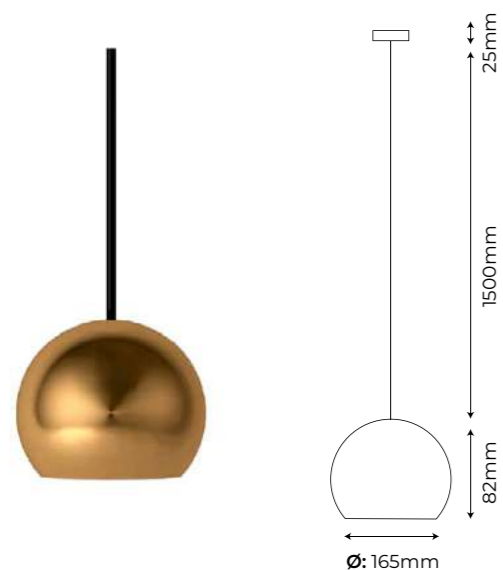

Venecia

COLGANTE

NEW

Potencia máx. 60W ⚡

Material Aluminio 

Acabados Blanco Ref. 204773
123,30 €

Acabados Negro Ref. 204766
123,30 €

Acabados Plata Ref. 204780
123,30 €