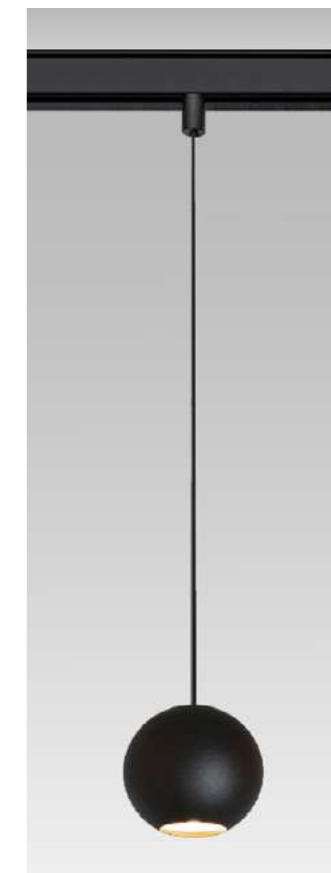

Tallin Negro D70 8,5W

TRACK SYSTEM 48V | COLGANTE

Material	Aluminio + Policarbonato	

Fuente de luz	CITIZEN COB LED 40.000h - L80B10	

Acabados	Negro	

W	Flux	K	A°	Ref.	PVR €
8,5	410Lm	3000K	38°	201734	87,40