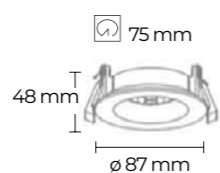

Ref. 989649

9,20 €

Aro orientable cuadrado blanco

Material Aluminio