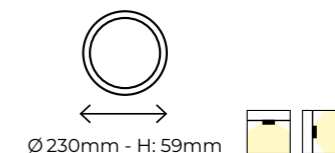

Vida útil LED 25.000h

Material Policarbonato

Regulación No regulable

Acabados Blanco + Negro ☐ ☒

			Blanco	Negro
W	Flux	K	Ref.	Ref.
18	1600Lm	3000K-4000K-6000K	997880	997910
			34,65 €	34,65 €