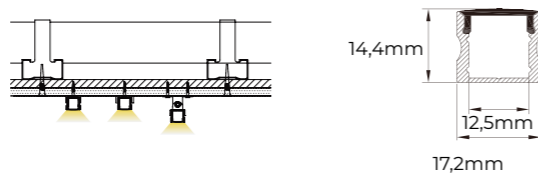

Montaje a medida perfil + Tira LED Ref. 0006 (€/m) [Consultar](#)

NEW

Perfil Superficie 15mm

Difusor incluido

Material Aluminio

			1m	2m	3m
Acabados	Aluminio A	200898	208818	998238	
			14,25 €	28,50 €	42,75 €
	Lacado en blanco W	200904	208825	998245	
			14,25 €	28,50 €	42,75 €
	Negro B	208894	208535	208740	
			14,25 €	28,50 €	42,75 €