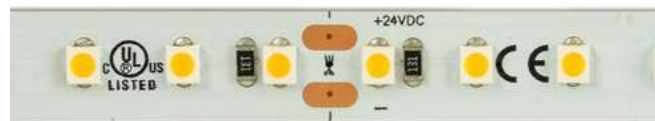

SMD 120 / 240 IP20

TIRA LED