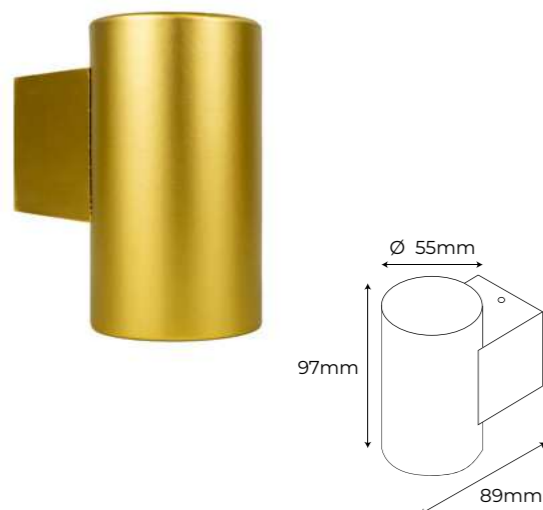

Dubai Unidireccional

APLIQUE PARED

NEW

Material Aluminio

Potencia máx. 60W

Acabados ☐ Blanco **Ref. 204674**
69,22 €

Acabados ☒ Negro **Ref. 204667**
69,22 €

Acabados ☐ Plata **Ref. 204681**
69,22 €

Acabados ☐ Cobre **Ref. 204698**
76,13 €

Acabados ☐ Oro **Ref. 204704**
76,13 €