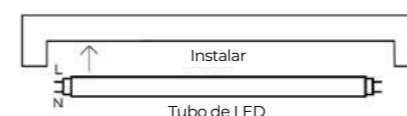

PARA LUMINARIAS CON REACTANCIA MAGNÉTICA O ELECTRÓNICA

Retirar la reactancia
Conexión directamente a 230V

T8 Tube LED

Reemplazo directo 230V
Alimentación por un solo extremo o por ambos lados.

Vida útil LED 25.000h