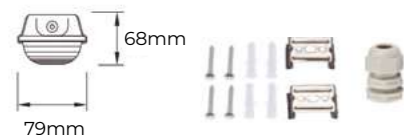

Volga PRO

PANTALLA ESTANCA

Dip switch / Cable 5x2.5mm / Fast connection

NEW

Buena gestión térmica. LEDs en una placa de circuito impreso de núcleo metálico, montados en un disipador de calor de aluminio para una buena gestión térmica y larga vida.

W	Flux (Lm)	L (mm)	Ref.	PVR €
9-12-15-18	1350-1800-2250-2700	600	209044	47,87
18-25-30-36	2700-3750-4500-5400	1200	209068	66,41
24-32-40-48	3600-4800-6000-7200	1500	209099	83,22

Con sensor de movimiento incorporado.

W	Flux (Lm)	L (mm)	Ref.	PVR €
9-12-15-18	1350-1800-2250-2700	600	209051	70,90
18-25-30-36	2700-3750-4500-5400	1200	209075	90,06
24-32-40-48	3600-4800-6000-7200	1500	209105	106,81

+ Con sensor de movimiento incorporado + Kit de emergencia

W	Flux (Lm)	L (mm)	Ref.	PVR €
20-26-32-38	3000-3900-4800-5700	1200	209082	162,57
24-32-42-50	3600-5100-6300-7500	1500	209112	181,83

Sensor de movimiento (dimable hasta 10%)

Temperatura color   4000K

Vida útil LED   50.000h

Material   Policarbonato

Regulación   Opcional

Acabados   Blanco ☐

Accesorios incluidos

Volga

PANTALLA ESTANCA

Buena gestión térmica. LEDs en una placa de circuito impreso de núcleo metálico, montados en un disipador de calor de aluminio para una buena gestión térmica y larga vida.

Clips de acero inoxidable   Construcción en policarbonato

Vida útil LED   50.000h

Material   Policarbonato

Regulación   Opcional

Acabados   Blanco ☐

Accesorios incluidos

W	Flux	K	L x W x H (mm)	Ref.	PVR €
18	2600Lm	4000K	600x79x68	201093	45,94
18	2600Lm	5000K	600x79x68	201123	45,94
30	4500Lm	4000K	1200x79x68	201499	58,65
30	4500Lm	5000K	1200x79x68	201505	58,65
36	5400Lm	4000K	1200x79x68	201109	63,25
36	4500Lm	5000K	1200x79x68	201130	63,25
48	7500Lm	4000K	1500x79x68	201116	74,75
48	7500Lm	5000K	1500x79x68	201147	74,75

Con sensor de movimiento incorporado.