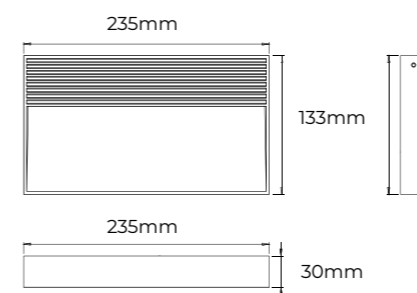

Lid WALL NEW

LUMINARIA EXTERIOR

Vida útil LED 35.000h

Material Aluminio + Cristal

Acabados Plata + Antracita P A

Regulación No regulable

	W	Flux	K	Ref.	PVR €
P	5	580Lm	4000K	3873.664	120,29
A	5	580Lm	4000K	3873.669	120,29
P	13	1410Lm	3000K	3870.674	172,96
A	13	1510Lm	3000K	3870.679	172,96
P	13	1410Lm	4000K	3870.664	172,96
A	13	1510Lm	4000K	3870.669	172,96