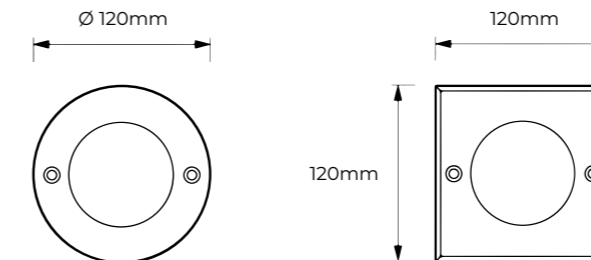

W	Flux	K	Forma	Ref.	PVR €
4	500Lm	3000K	○	5081.670	183,13
4	510Lm	4000K	○	5081.660	183,13
4	500Lm	3000K	□	5082.670	142,04
4	510Lm	4000K	□	5082.660	142,04

ACCESORIO INCLUIDO

Para LED de 4W. Soporte LED GU10 en tecnopolímero para empotrar Ø 110 mm - h 100 **Ref. CS4010**