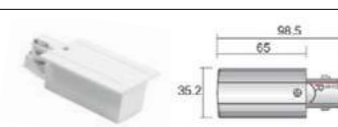

Blanco | Ref. 200119 **13,23 €**
Negro | Ref. 200102 **13,23 €**

Alimentación izquierda

Blanco | Ref. 200096 **13,23 €**
Negro | Ref. 200089 **13,23 €**

Unión lineal con contactos

Blanco | Ref. 200133 **7,30 €**
Negro | Ref. 200126 **7,30 €**