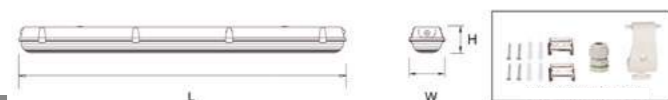

Pantalla estanca

Material Polycarbonato

Fuente de luz PCB 30.000h - L80B10

Regulación No regulable

W	Flux	K	L x W x H	Ref.	PVR €
12	1000Lm	4000K	655x89x92	986587	22,00
12	1020Lm	6500K	655x89x92	986594	22,00
30	2500Lm	4000K	1565x89x92	986662	44,00
30	2530Lm	6500K	1565x89x92	986679	44,00
24	2000Lm	4000K	655x130x92	986600	30,00
24	2030Lm	6500K	655x130x92	986617	30,00
48	4000Lm	4000K	1265x130x92	986648	48,00
48	4030Lm	6500K	1265x130x92	986655	48,00
58	5000Lm	4000K	1565x130x92	986686	66,00
58	5030Lm	6500K	1565x130x92	986693	66,00

Accesorios incluidos

Moon

LÁMPARA SOBREMESA SIN CABLE

Cargador USB incluido

Material Aluminio

Vida útil LED 30.000h

Regulación Regulable

Intensidad regulable 0% - 100%

Voltaje / Potencia 3.84V 135mA
Batería 1 x Ni-MH AA2200mAh

Acabados Negro Ref. 992632

117,45 €

Vilna Cromado

COLGANTE ALUMINIO

Potencia máx. 60W

Material Aluminio

Acabados Gris Ref. 988406

22,00 €

Cristal *vintage*

COLGANTE

Potencia máx. 60W

Acabados Cristal Ref. 988703

42,00 €