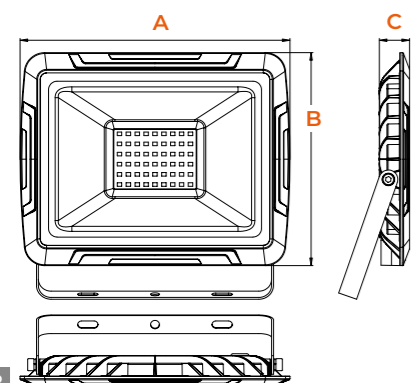

LAES

Luminarias exterior

Proyector

SLIM

Vida útil LED 20.000h SMD LED ⓘ

Material Aluminio + cristal

Regulación No regulable ⓘ

Acabados Negro ●