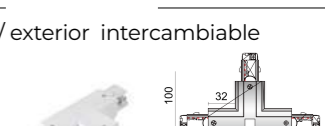

Unión en "T" izquierdo interior / exterior intercambiable

Blanco | Ref. 203431 **35,28 €**
Negro | Ref. 203448 **35,28 €**