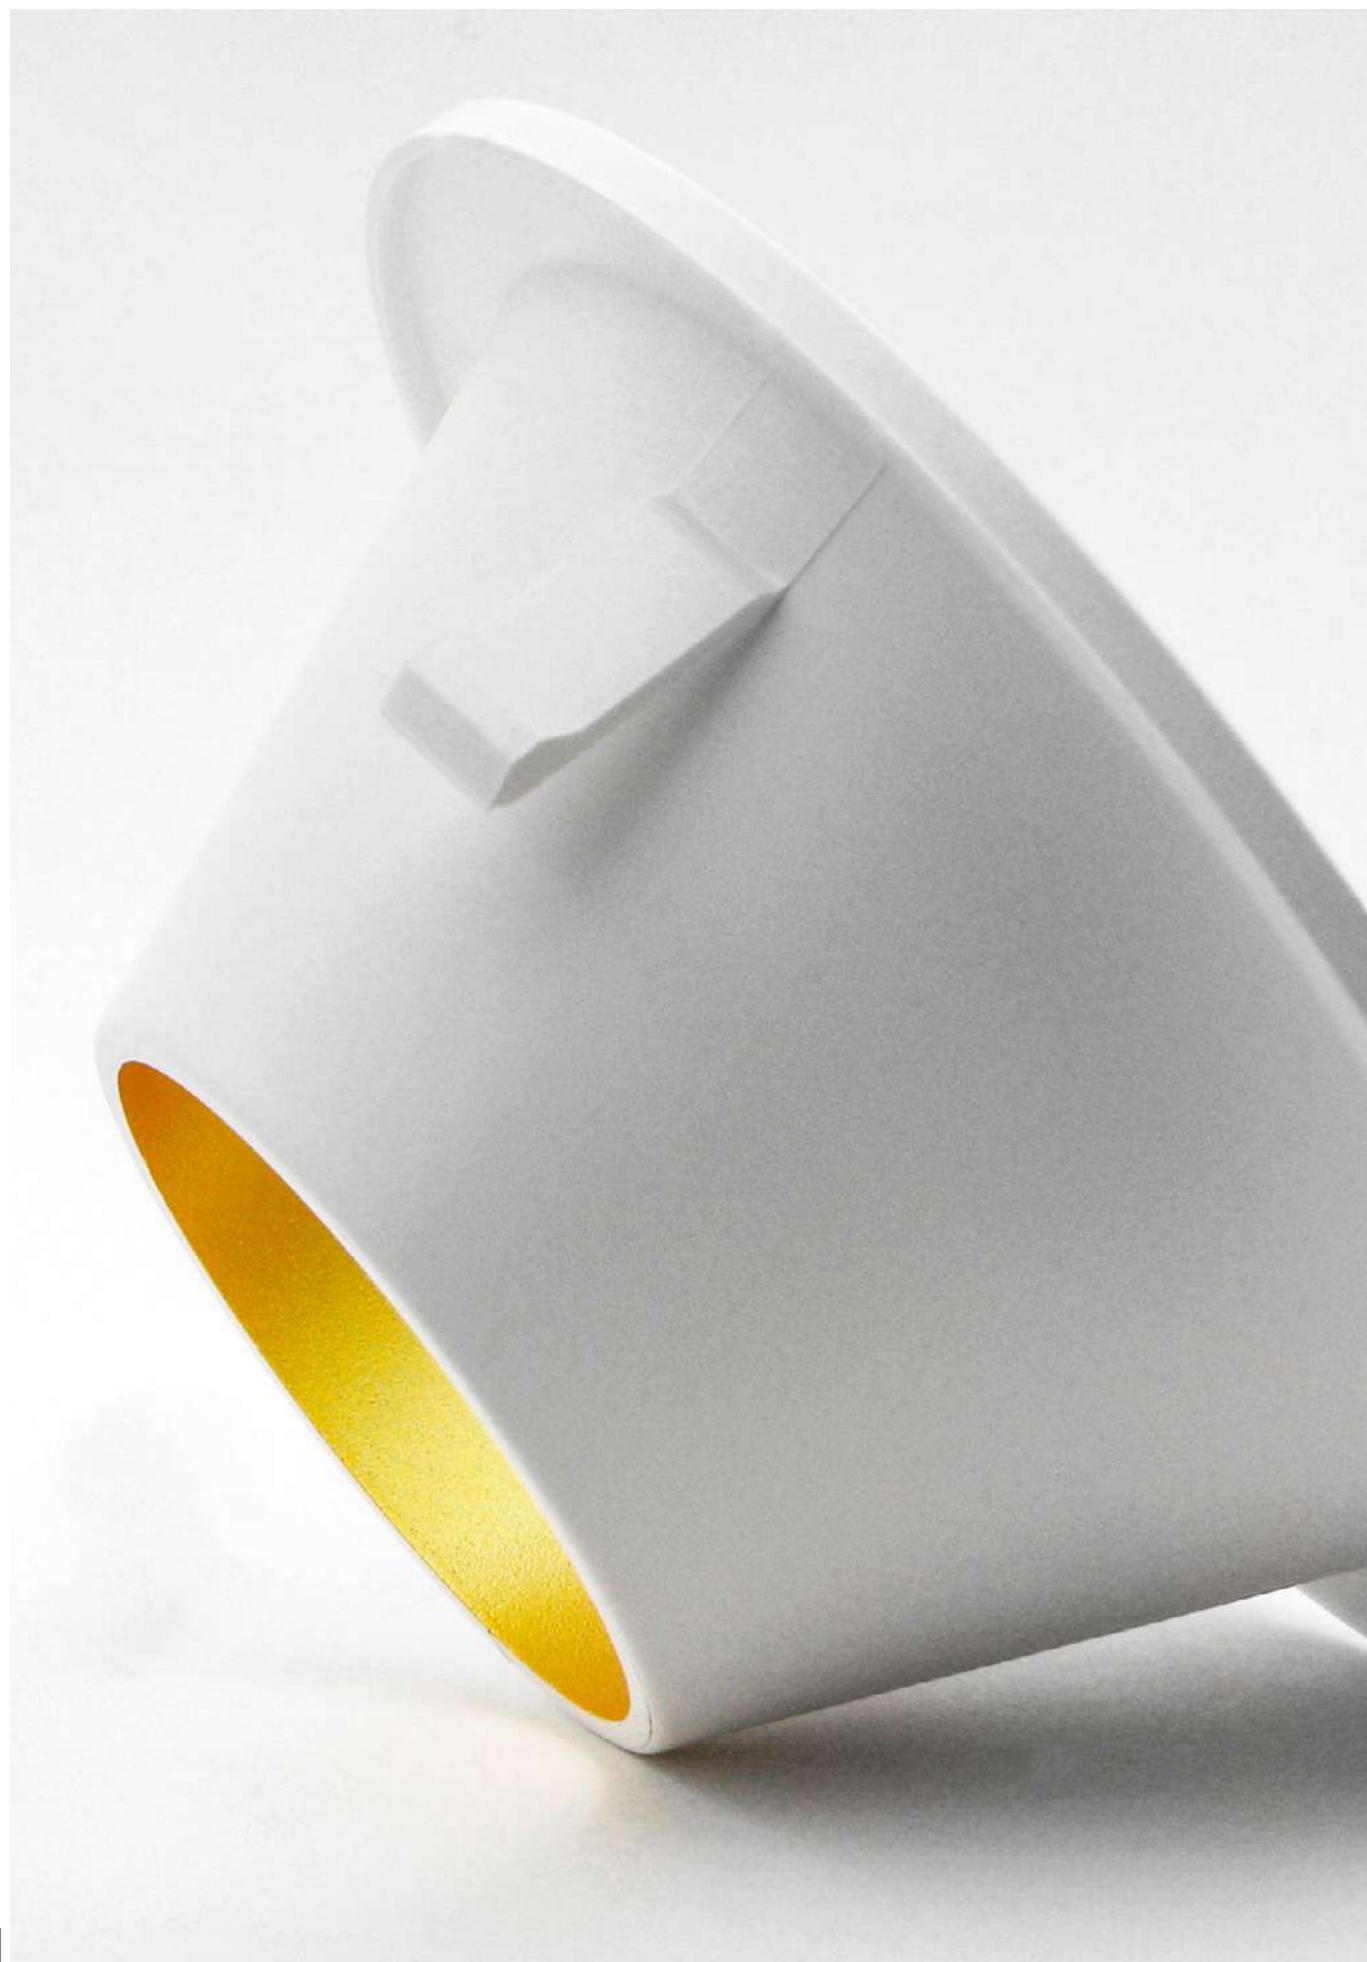

Naos MINI CCT

W	Flux	K	A°	Ref.
5	400Lm	2700K - 3000K - 4000K	40°	999853 33,35 €

Material: Aluminio

Fuente de luz: LED COB 30.000h - L70B50

Regulación: TRIAC

Acabados: Blanco

ACCESORIOS MINI

Aro decorativo blanco + dorado Ref. 999907 2,65 €

Aro decorativo negro Ref. 999891 2,65 €

Naos CCT

W	Flux	K	A°	Ref.
10	800Lm	2700K - 3000K - 4000K	40°	999860 38,81 €

Material: Aluminio

Fuente de luz: LED COB 30.000h - L70B50

Regulación: TRIAC

Acabados: Blanco

ACCESORIOS

Aro decorativo blanco + dorado Ref. 999884 3,16 €

Aro decorativo negro Ref. 999877 3,16 €