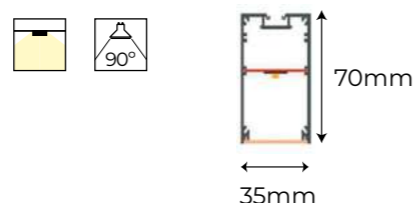

W	Flux	K	mm	Blanco	Negro	PVR €
				Ref.	Ref.	
10	758Lm	3000K	35x70x310	205077	205411	214,80
10	758Lm	4000K	35x70x310	205084	205428	214,80
14	1010Lm	3000K	35x70x410	205091	205435	236,69
14	1010Lm	4000K	35x70x410	205107	205442	236,69
17	1263Lm	3000K	35x70x500	205114	205459	240,35
17	1263Lm	4000K	35x70x500	205121	205466	240,35
20	1515Lm	3000K	35x70x605	205138	205473	241,07
20	1515Lm	4000K	35x70x605	205145	205480	241,07
24	1768Lm	3000K	35x70x705	205152	205497	245,65
24	1768Lm	4000K	35x70x705	205169	205503	245,65
27	2020Lm	3000K	35x70x805	205176	205510	250,35
27	2020Lm	4000K	35x70x805	205183	205527	250,35
30	2273Lm	3000K	35x70x905	205190	205534	255,25
30	2273Lm	4000K	35x70x905	205206	205541	255,25
33	2525Lm	3000K	35x70x1000	205213	205558	257,28
33	2525Lm	4000K	35x70x1000	205220	205565	257,28
35	2778Lm	3000K	35x70x1100	205237	205572	259,57
35	2778Lm	4000K	35x70x1100	205244	205589	259,57
41	3030Lm	3000K	35x70x1200	205251	205596	264,76
41	3030Lm	4000K	35x70x1200	205268	205602	264,76
44	3283Lm	3000K	35x70x1300	205275	205619	286,73
44	3283Lm	4000K	35x70x1300	205282	205626	286,73
48	3535Lm	3000K	35x70x1400	205299	205633	289,05
48	3535Lm	4000K	35x70x1400	205305	205640	289,05
52	3788Lm	3000K	35x70x1500	205312	205657	299,76
52	3788Lm	4000K	35x70x1500	205329	205664	299,76
54	4040Lm	3000K	35x70x1600	205336	205671	300,98
54	4040Lm	4000K	35x70x1600	205343	205688	300,99
56	4293Lm	3000K	35x70x1700	205350	205695	302,99
56	4293Lm	4000K	35x70x1700	205367	205701	302,99
58	4545Lm	3000K	35x70x1800	205374	205718	304,70
58	4545Lm	4000K	35x70x1800	205381	205725	304,70
62	4798Lm	3000K	35x70x1900	205398	205732	311,12
62	4798Lm	4000K	35x70x1900	205404	205749	311,12
65	5050Lm	3000K	35x70x2000	206104	206128	338,25
65	5050Lm	4000K	35x70x2000	206111	206135	338,25