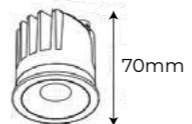

W	Flux	K	A°	Ref.	PVR €
COB	15	1350Lm	3000K	38°	989625	50,72
COB	15	1380Lm	4000K	38°	989632	50,72

Material Aluminio

Fuente de luz LED COB
30.000h - L80B10

Regulación Regulable

Acabados Blanco ☐