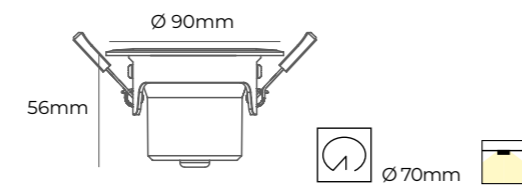

Vida útil LED 15.000h

Material Termoplástico

Regulación No regulable

Acabados Blanco + Negro ☐

W	Flux	K	Blanco		Negro	PVR €
			Ref.	Ref.	Ref.	
8	600Lm	2700K	995633	995664	995664	7,67
8	600Lm	3000K	995640	995671	995671	7,67
8	600Lm	4000K	995657	995688	995688	7,67