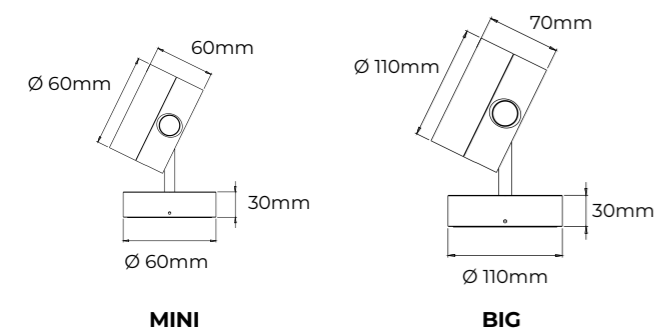

Glam

NEW

LUMINARIA EXTERIOR

Vida útil LED 35.000h

Material Aluminio + Termoplástico

Acabados Plata + Negro P N

Regulación No regulable

MINI	W	Flux	K	Ref.	PVR €
P	5,4	500Lm	3000K	3851.67.384	228,91
N	5,4	500Lm	3000K	3851.67.383	228,91
P	5,4	520Lm	4000K	3851.66.384	228,91
N	5,4	520Lm	4000K	3851.66.383	228,91
BIG	W	Flux	K	Ref.	PVR €
P	13,5	1060Lm	3000K	3850.67.384	293,48
N	13,5	1060Lm	3000K	3850.67.383	293,48
P	13,5	1120Lm	4000K	3850.66.384	293,48
N	13,5	1120Lm	4000K	3850.66.383	293,48

ACCESORIOS

Piqueta acero inoxidable Ref. PQ50 **42,67 €**

Caja de conexión IP67 con driver 350 mA / 500 mA / 750 mA con 2 polos, para 3 cables de Ø 4÷9,5 mm Ref. CN24 **48,00 €**

Driver Glam MINI - 350mA (1 a 3 luminarias) Ref. D51 **33,43**

Driver Glam BIG - 700mA (1 a 2 luminarias) Ref. D50 **42,63**

Ocean SPOT

NEW

LUMINARIA EXTERIOR

Vida útil LED 35.000h

Material Aluminio + Cristal

Acabados Plata ●

Regulación No regulable

W	Flux	K	Ref.	PVR €
5	465Lm	2700K	4311.67.90	250,32
5	500Lm	4000K	4311.66.90	250,32

ACCESORIOS

Piqueta acero inoxidable AISI 304 Ref. PQ51 **42,67 €**

Driver OCEAN | 350mA 27W IP20 max. 4 LED Ref. A11 **60,00 €**