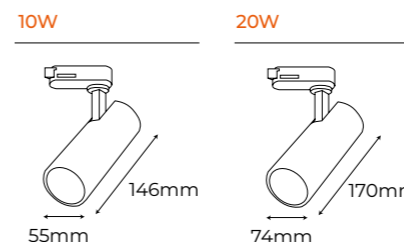

Material Aluminio + Policarbonato

Fuente de luz CITIZEN COB LED
50.000h - L80B10

Regulación Opcional CASAMBI DALI TRIAC

Acabados Blanco + Negro