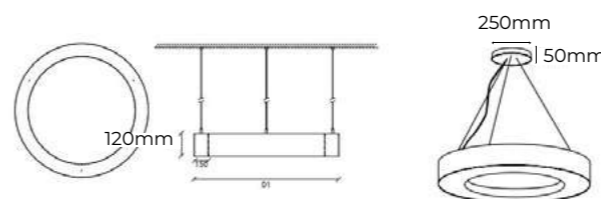

W	Flux	K	H mm	Ø. mm	Ref.	PVR €
74	9300Lm	3000K	120	900	997040	1.155,00
74	9300Lm	4000K	120	900	997057	1.155,00
97	12400Lm	3000K	120	1200	997064	1.627,50
97	12400Lm	4000K	120	1200	997071	1.627,50

ACCESORIOS

Florón + cable suspensión (Blanco) Ref. 997088
62,79 €

Florón + cable suspensión a medida (Blanco) Ref. 995848
Consultar