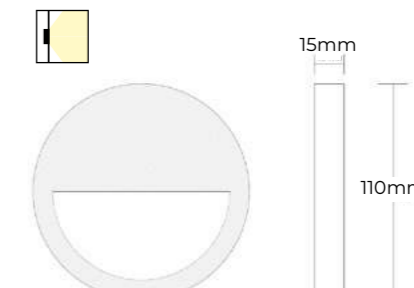

Material	Policarbonato	

Fuente de luz	SMD LED 25.000h	

Acabados	Blanco + Negro	

Material	Policarbonato	

Fuente de luz	SMD LED 25.000h	

Acabados	Blanco + Negro	

			Blanco	Negro	
W	Flux	K	Ref.	Ref.	PVR €
3	150Lm	3000K	201574	201581	16,68

			Blanco	Negro	
W	Flux	K	Ref.	Ref.	PVR €
3	200Lm	3000K	201550	201567	16,68