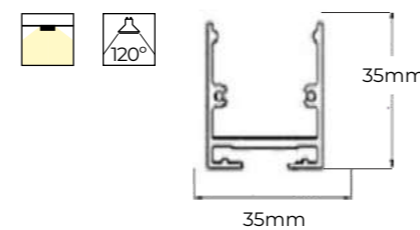

Material cuerpo Aluminio

Difusor Glaseado o microprismático

Fuente de luz TRIDONIC TCI 50.000h - L80B10

Regulación Opcional CASAMBI DALI

Acabados Blanco + Negro

Otros tamaños y colores disponibles bajo pedido.