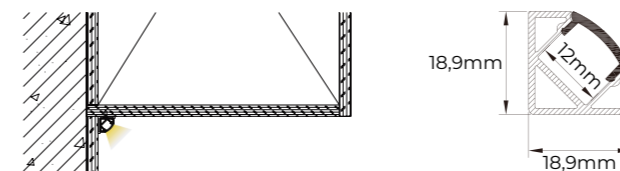

Material	Aluminio			
		1m	2m	3m
Acabados	Aluminio A	200935	208856	998276
		16,25 €	28,44 €	37,38 €
	Lacado en blanco W	200942	208863	998283
		16,25 €	28,44 €	37,38 €
Negro B	208917	208559	208764	
		16,25 €	28,44 €	37,38 €