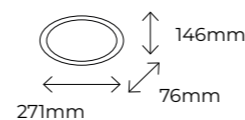

Material Policarbonato

Fuente de luz PCB 25.000h - L80B10

Regulación No regulable

Acabados Blanco

W	Flux	K	L	Ref.	PVR €
20	1600Lm	4000K	271x146x76mm	986792	14,00
20	1660Lm	6500K	271x146x76mm	986808	14,00