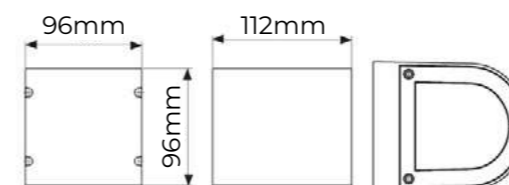

DM3 BIDIRECCIONAL

NEW

LUMINARIA EXTERIOR

Vida útil LED 35.000h

Material Aluminio + Cristal

Acabados Blanco + Negro + Plata + Antracita (B, N, P, A)

Regulación No regulable

	W	Flux	K	Ref.	PVR €
(B)	2 x 4	2 x 510Lm	3000K	4032.672	178,72
(N)	2 x 4	2 x 510Lm	3000K	4032.673	178,72
(P)	2 x 4	2 x 510Lm	3000K	4032.674	178,72
(A)	2 x 4	2 x 510Lm	3000K	4032.679	178,72
(B)	2 x 4	2 x 510Lm	4000K	4032.662	178,72
(N)	2 x 4	2 x 510Lm	4000K	4032.663	178,72
(P)	2 x 4	2 x 510Lm	4000K	4032.664	178,72
(A)	2 x 4	2 x 510Lm	4000K	4032.669	178,72

DM3 BIDIRECCIONAL | 10° - 70°

NEW

LUMINARIA EXTERIOR

Vida útil LED 35.000h

Material Aluminio + Cristal

Acabados Blanco + Negro + Plata + Antracita (W, B, S, A)

Regulación No regulable

	W	Flux	K	Ref.	PVR €
(B)	2 x 4	2 x 510Lm	3000K	4033.672	197,10
(N)	2 x 4	2 x 510Lm	3000K	4033.673	197,10
(P)	2 x 4	2 x 510Lm	3000K	4033.674	197,10
(A)	2 x 4	2 x 510Lm	3000K	4033.679	197,10
(B)	2 x 4	2 x 510Lm	4000K	4033.662	197,10
(N)	2 x 4	2 x 510Lm	4000K	4033.663	197,10
(P)	2 x 4	2 x 510Lm	4000K	4033.664	197,10
(A)	2 x 4	2 x 510Lm	4000K	4033.669	197,10

Amos MINI

NEW

LUMINARIA EXTERIOR

Vida útil LED 35.000h

Material Aluminio + Cristal

Acabados Plata + Antracita (P, A)

Regulación No regulable

	W	Flux	K	Ref.	PVR €
(P)	2 x 4	2 x 510Lm	3000K	8092.674	178,72
(A)	2 x 4	2 x 510Lm	3000K	8092.679	178,72
(P)	2 x 4	2 x 510Lm	4000K	8092.664	178,72
(A)	2 x 4	2 x 510Lm	4000K	8092.669	178,72

Amos MINI | 10° - 70°

NEW

LUMINARIA EXTERIOR

Vida útil LED 35.000h

Material Aluminio + Cristal

Acabados Plata + Antracita (P, A)

Regulación No regulable

	W	Flux	K	Ref.	PVR €
(P)	2 x 4	2 x 510Lm	3000K	8097.674	197,10
(A)	2 x 4	2 x 510Lm	3000K	8097.679	197,10
(P)	2 x 4	2 x 510Lm	4000K	8093.664	197,10
(A)	2 x 4	2 x 510Lm	4000K	8093.669	197,10