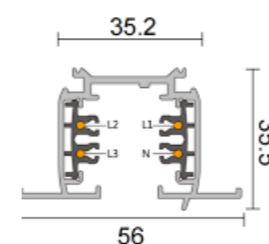

Blanco	Ref.	PVR €
100cm	200331	40,85
200cm	200355	76,28
300cm	200379	122,85

Negro	Ref.	PVR €
100cm	200324	40,85
200cm	200348	76,28
300cm	200362	122,85

Material **Aluminio**

Tensión nominal por circuito **220-240Vac 50/60Hz**

Acabados **Blanco + Negro**