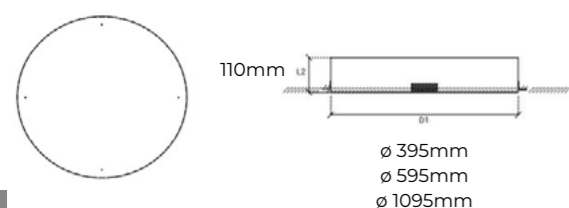

W	Flux	K	H mm	Ø. mm	Ref.	PVR €
25	2800Lm	3000K	110	400	999211	499,80
25	2800Lm	4000K	110	400	999228	499,80
60	6400Lm	3000K	110	600	999235	687,75
60	6400Lm	4000K	110	600	999242	687,75
134	15500Lm	3000K	110	1100	999259	1.732,50
134	15500Lm	4000K	110	1100	999266	1.732,50