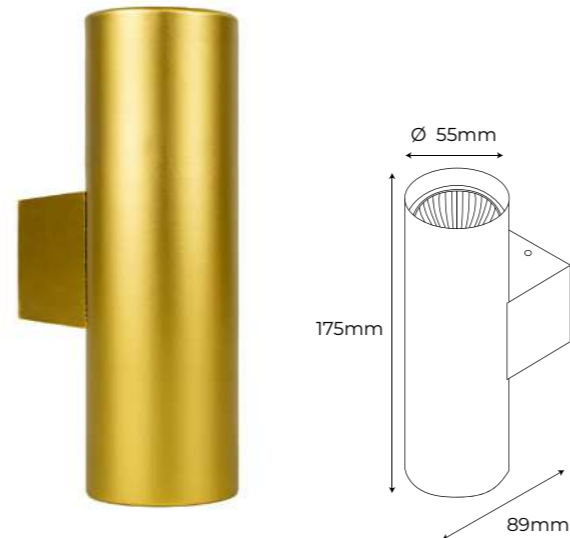

Potencia máx. 60W

Acabados Blanco **Ref. 204674**
69,22 €

Acabados Negro **Ref. 204667**
69,22 €

Acabados Plata **Ref. 204681**
69,22 €

Acabados Cobre **Ref. 204698**
76,13 €

Acabados Oro **Ref. 204704**
76,13 €

Dubai Bidireccional

APLIQUE PARED

NEW

Material Aluminio

Potencia máx. 60W

Acabados Blanco **Ref. 204728**
86,66 €

Acabados Negro **Ref. 204711**
86,66 €

Acabados Plata **Ref. 204735**
86,66 €