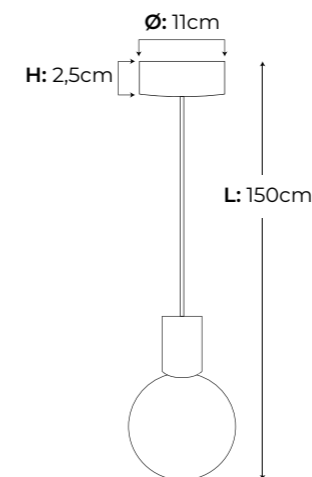

Vilna Cromado

COLGANTE ALUMINIO

Potencia máx. 60W

Material Aluminio

Acabados Gris Ref. 988406

22,00 €