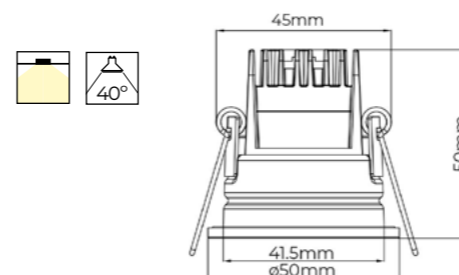

ACCESORIOS MINI

Aro decorativo blanco + dorado Ref. 999907 2,65 €

Aro decorativo negro Ref. 999891 2,65 €