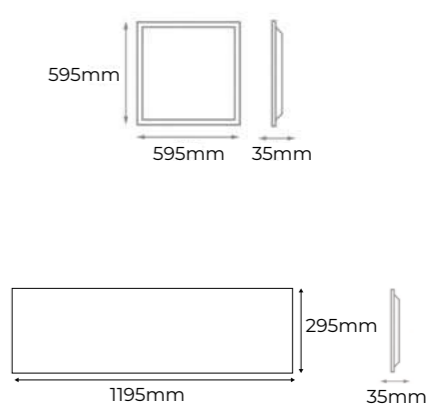

Backlit Basic

PANEL LED

Material Aluminio

Driver Incluido

Fuente de luz PCB
20.000h - L80B10

Regulación Opcional

Acabados Blanco

mm	W	Flux	K	Ref.	PVR €
595x595	36	3240Lm	3000K	999129	34,65
595x595	36	3240Lm	4000K	999136	34,65
595x595	36	3240Lm	6000K	999143	34,65
1195x295	36	3240Lm	3000K	999150	39,69
1195x295	36	3240Lm	4000K	999167	39,69
1195x295	36	3240Lm	6000K	999174	39,69

ACCESORIOS

Cable suspensión de acero (4 uds.)	Ref. 991635	14,45 €
Muelle de sujeción (4 uds.)	Ref. 988512	12,54 €
Marco superficie 595x595mm	Ref. 988505	27,72 €
Marco superficie 1200x300mm	Ref. 992182	28,67 €
Marco empotrar techo yeso/pladur	Ref. 996807	27,72 €
Driver regulación DALI	Ref. 991680	66,15 €