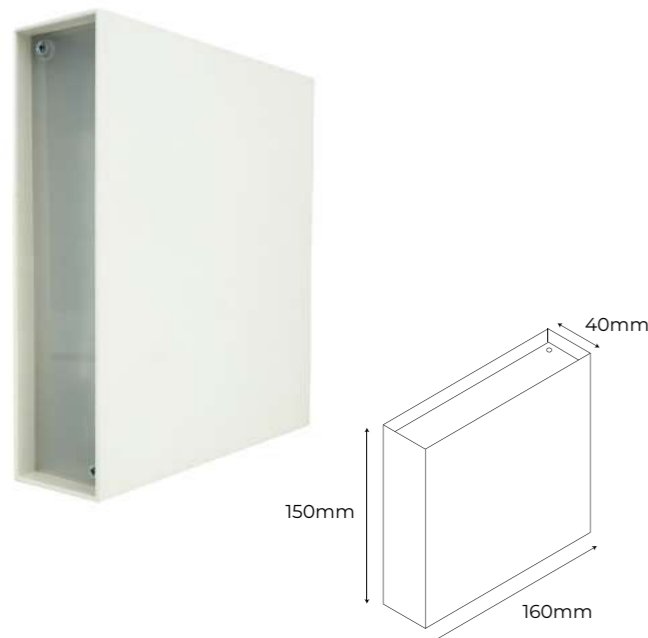

Kuwait

APLIQUE PARED

NEW