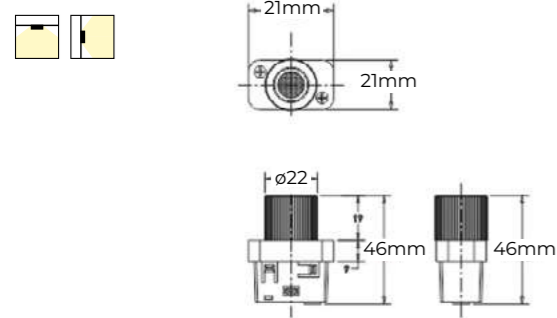

Material: Aluminio + Policarbonato

Fuente de luz: CITIZEN COB LED 40.000h - L80B10

Acabados: Negro

W	Flux	K	A°	Ref.	PVR €
2	160Lm	3000K	38°	201291	32,20