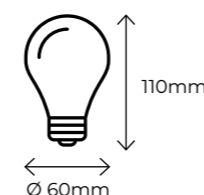

Equivalencia	9W ▶ 55W
Vida útil LED	20.000h
Regulación	Regulable
Conectividad	Google Home Alexa

W	Flux	K	Ref.	PVR €
9	720Lm	2700K-6500K	996821	20,13