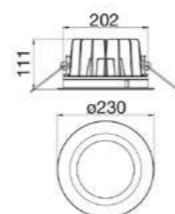

∅ 125mm

∅ 180mm

∅ 230mm

Path HT SUPERFICIE

NEW

LUMINARIA EXTERIOR

Vida útil LED 35.000h

Material Aluminio + Cristal