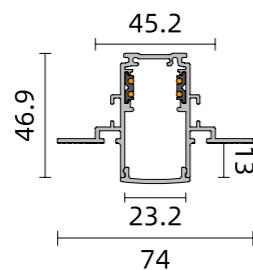

Carril empotrar

TRACK SYSTEM 48V

NEW

Material	Aluminio	
Tensión nominal por circuito	48V / 15A	
Acabados	Blanco + Negro	<input type="radio"/> <input checked="" type="radio"/>

cm	Blanco Ref.	Negro Ref.	PVR €
100cm	202908	202267	70,09
200cm	202915	202274	133,88
300cm	202922	202281	199,50