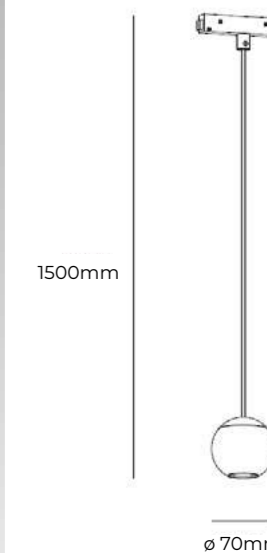

Tallin Negro D70 8,5W

TRACK SYSTEM 48V | COLGANTE

Material	Aluminio + Policarbonato	

Fuente de luz	CITIZEN COB LED 40.000h - L80B10	

Acabados	Negro	

W	Flux	K	A°	Ref.	PVR €
8,5	410Lm	3000K	38°	201734	87,40