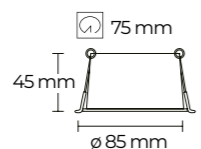

9,20 €

Aro orientable cuadrado blanco

Material Aluminio

Ref. 989656

13,80 €

Aro redondo antideslumbrante basculante negro

Material Aluminio

Ref. 201185