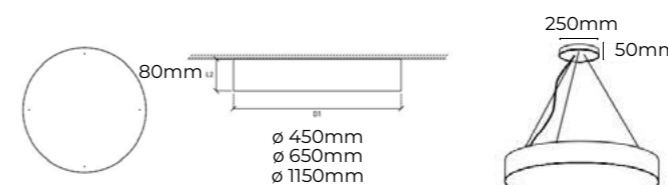

W	Flux	K	H mm	Ø. mm	Ref.	PVR €
25	3000Lm	3000K	80	450	995770	551,25
25	3000Lm	4000K	80	450	995787	551,25
60	5850Lm	3000K	80	650	995794	737,10
60	5850Lm	4000K	80	650	995800	737,10
134	14750Lm	3000K	80	1150	995817	1.669,50
134	14750Lm	4000K	80	1150	995824	1.669,50

ACCESORIOS

Florón + cable suspensión 2.5m (Blanco) **Ref. 995831**
115,50 €

Florón + cable suspensión a medida (Blanco) **Ref. 999358**
Consultar