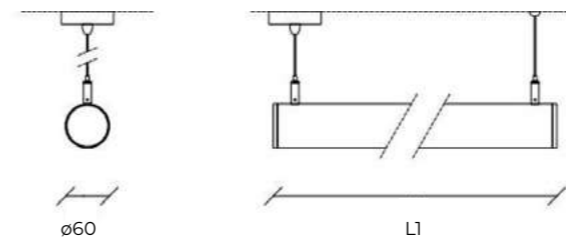

ACCESORIOS

Kit suspensión Tube Infinity	Ref. 203691	66,00 €
Kit fijación a techo	Ref. 203707	29,70 €

NEW

Continuo Profiled Tube Infinity

Voltaje directo 230V

Material cuerpo	Policarbonato	
Fuente de luz	LED 45.000h - L80B10	
Regulación	Opcional	
Acabados	Blanco + Negro	<input type="radio"/> <input checked="" type="radio"/>