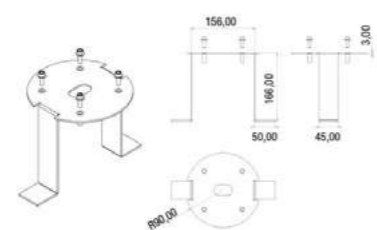

ACCESORIOS

Accesorio para poste Ref. 8049
66,67 €