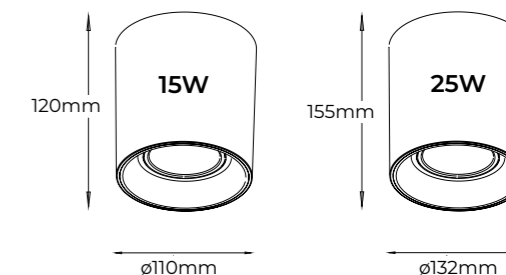

ACCESORIOS

Kit suspensión 2.5m (Blanco) **Ref. 997675**
17,25 €

Kit suspensión 2.5m (Negro) **Ref. 997682**
17,25 €

Juno GU10

PROYECTOR

Material **Aluminio** 

Potencia máx. **50W** 

Acabados Blanco **Ref. 997484**
18,40 €