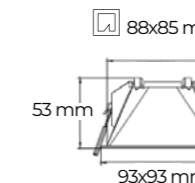

Ref. 994513

7,48 €

Aro cuadrado antideslumbrante asimétrico blanco

Material Termoplástico

Ref. 994506

7,48 €

IP65 - MÓDULO VEGA / ACCESORIOS DICROICA

Aro fijo empotrable circular IP65