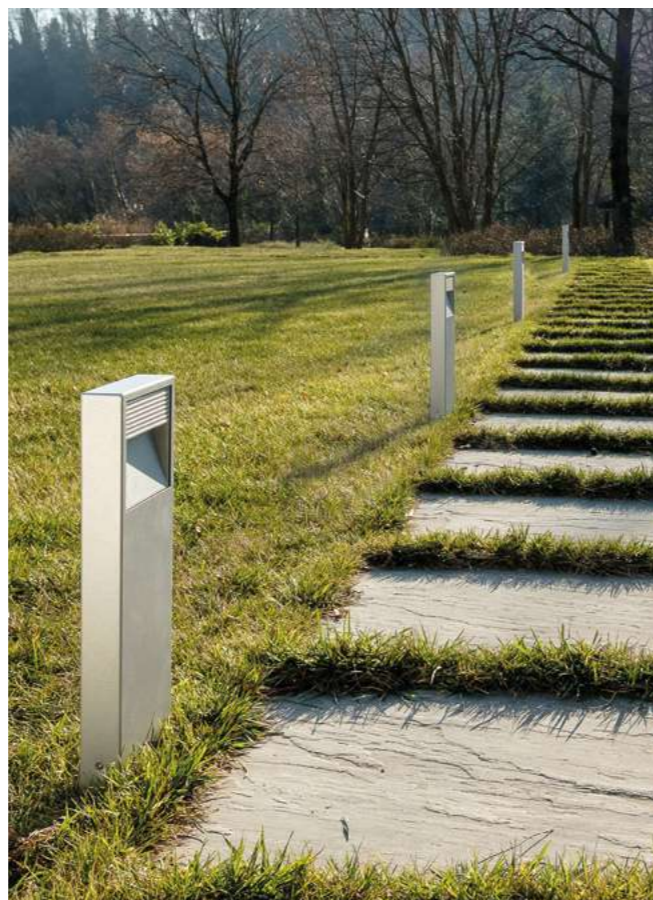

W	Flux	K	L	Ref.	PVR €
P	5	540Lm	3000K	500mm	3876.674	305,22
A	5	540Lm	3000K	500mm	3876.679	305,22
P	5	540Lm	3000K	900mm	3878.674	363,91
A	5	540Lm	3000K	900mm	3878.679	363,91