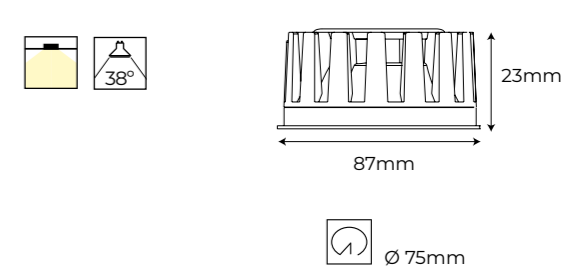

W	Flux	K	A°	Ref.	PVR €
7	500Lm	2700K	38°	996197	13,80
7	500Lm	3000K	38°	996203	13,80
7	500Lm	4000K	38°	996210	13,80

Material: Cerámica

Fuente de luz: SMD LED 20.000h - L70B10

Regulación: Regulable

Acabados: Blanco