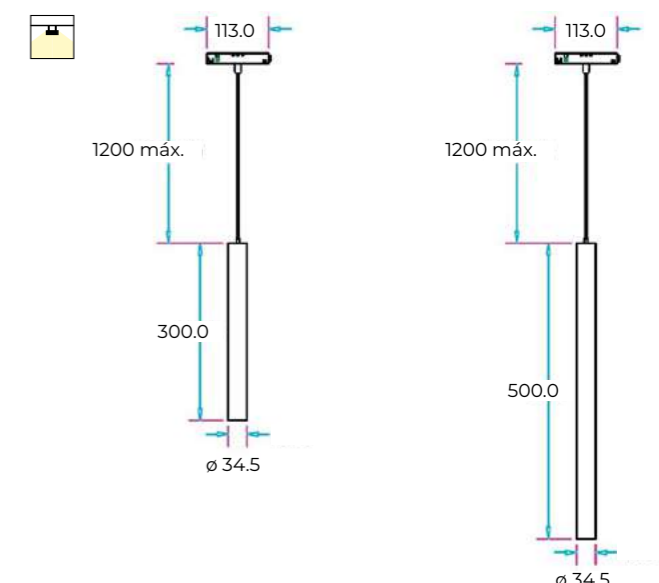

Fuente de luz: CITIZEN COB LED 40.000h - L80B10

Acabados: Negro

mm	W	Flux	K	A°	Ref.	PVR €
ø34,5x300	10	800Lm	3000K	38°	201284	92,00
ø34,5x500	10	800Lm	3000K	38°	201277	95,45

Tulipa 6W

TRACK SYSTEM 48V | COLGANTE