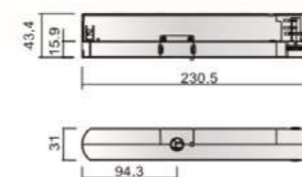

SISTEMA DE CONTROL

Los sistemas de control DALI (DIGITAL ADDRESSABLE LIGHTING INTERFACE) ofrecen soluciones eficientes permitiendo el control digital de cada luminaria o accesorio de iluminación de manera individual.

Toda la gama de proyectores de LAES puede ser controlada mediante un driver DALI de conexión directa a carril. Es preciso utilizar el carril DALI* compatible con nuestros drivers.

De fácil instalación y uso, nuestros drivers DALI actúan con cualquier sistema DALI universal. LAES ofrece también el sistema DALI completo, así como su programación y puesta en marcha.

*Compatibles con los "carriles-DALI": Laes, Global, Stucchi, PowerGear