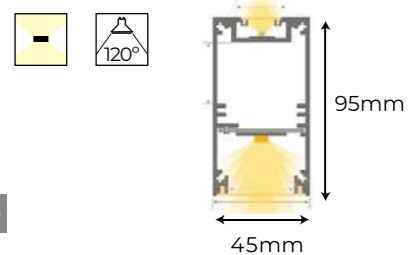

Material cuerpo Aluminio

Difusor Glaseado o microprismático

Fuente de luz TRIDONIC TCI 50.000h - L80B10

Regulación Opcional CASAMBI DALI

Acabados Blanco + Negro

Otros tamaños y colores disponibles bajo pedido.