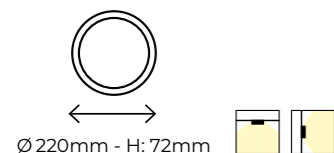

Vida útil LED 25.000h

Material Policarbonato

Regulación No regulable

Acabados Blanco ☐

W	Flux	K	Ref.	PVR €
20	1600Lm	3000K	997538	24,26
20	1660Lm	4000K	986778	24,26
20	1660Lm	6500K	986785	24,26