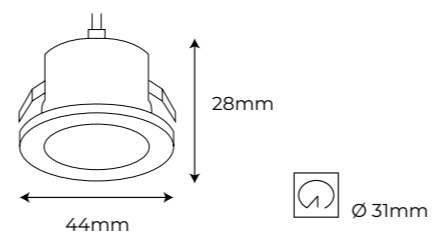

W	Flux	K	A°	Ref.	PVR €
3	240Lm	2700K	38°	996227	5,46
3	240Lm	3000K	38°	996234	5,46
3	240Lm	4000K	38°	996241	5,46

ACCESORIOS

Aro decorativo Mini-Spot (Negro) **Ref. 997163**
1,05 €

Aro decorativo Mini-Spot (Plata) **Ref. 997170**
1,05 €