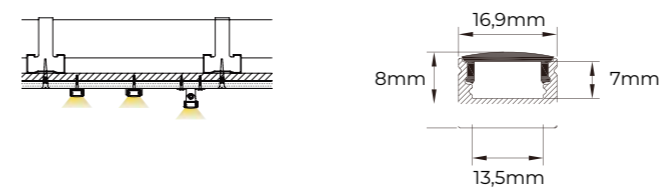

KIT

Perfil Superficie 8mm

ALUMINIO

Perfil de 2 metros. Difusor + 2 tapas + 2 grapas.

Material	Aluminio	
Acabados	A Aluminio	Ref. 200751 12,05 €
Acabados	W Lacado en blanco	Ref. 200768 11,15 €
Acabados	B Negro	Ref. 200959 11,15 €