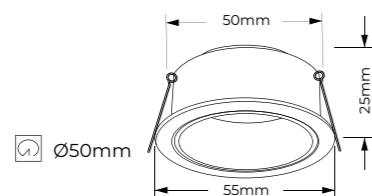

Aro fijo empotrable circular

Material Aluminio

Acabados

Blanco + Negro ☐ ☒