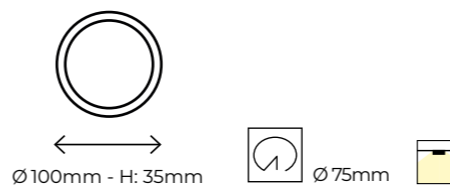

Downlight BASIC 6W

EMPOTRABLE

Vida útil LED 15.000h

Material Termoplástico

Regulación No regulable

Acabados Blanco

W	Flux	K	Ref.	PVR €
6	380Lm	3000K	996395	7,35
6	380Lm	4000K	988864	7,35
6	400Lm	6000K	988857	7,35