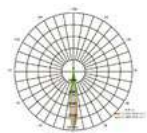

Prod Profesionales
Pg.395

ARENAXOP10	Óptica 10° ARENA X	038930	€1,64	€0,00
ARENAXOP15	Óptica 15° ARENA X	038947	€1,64	€0,00
ARENAXOP30	Óptica 30° ARENA X	038954	€1,64	€0,00
ARENAXOP60	Óptica 60° ARENA X	038961	€1,64	€0,00
ARENAXOP90	Óptica 90° ARENA X	038978	€1,64	€0,00
ARENAXOP117X34	Óptica 117x34° ARENA X	038985	€1,64	€0,00