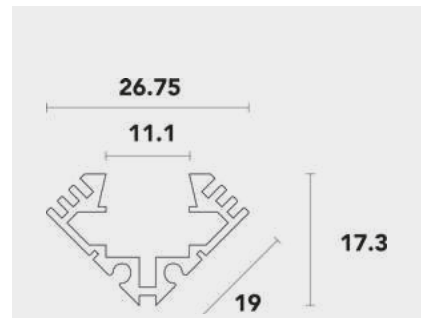

LEDAP1919050
EAN: 011148

Techo,Pared,Suelo | Roof,Wall,Floor

Perfil de Aluminio Modelo AP1919 45° 50 cm 19x19mm Superficie Montaje Esquina | Aluminum profile AP1919 45° 50 cm 19x19mm Surface Corner Mount