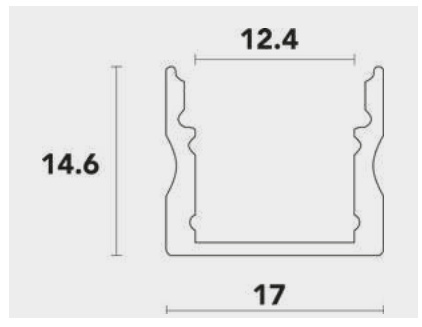

LEDAP1417200
EAN: 011131

Techo,Pared,Suelo | Roof,Wall,Floor

Perfil de Aluminio Modelo AP1417 200 cm 14x17mm Superficie | Aluminum profile AP1417 200 cm 14x17mm Surface

LEDAP1919050
EAN: 011148

Techo,Pared,Suelo | Roof,Wall,Floor