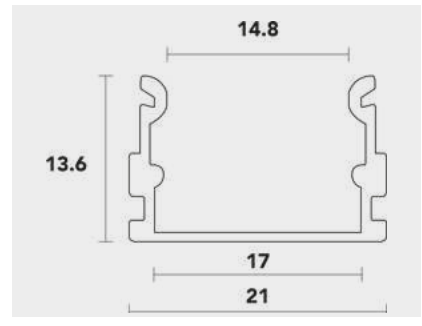

LEDAP1421200
EAN: 026654

Techo,Pared,Suelo | Roof,Wall,Floor

Perfil de Aluminio Modelo AP1421 200 cm 14x21mm Superficie | Aluminum profile AP1421 200 cm 14x21mm Surface