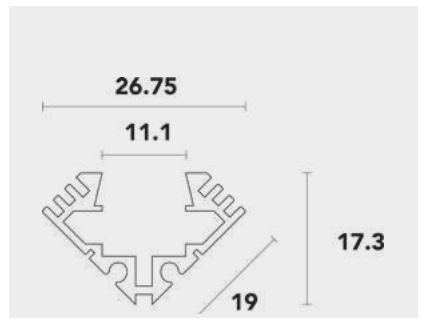

LEDAP1919100
EAN: 011155

Techo,Pared,Suelo | Roof,Wall,Floor

Perfil de Aluminio Modelo AP1919 45° 100 cm 19x19mm Superficie Montaje Esquina | Aluminum profile AP1919 45° 100 cm 19x19mm Surface Corner Mount