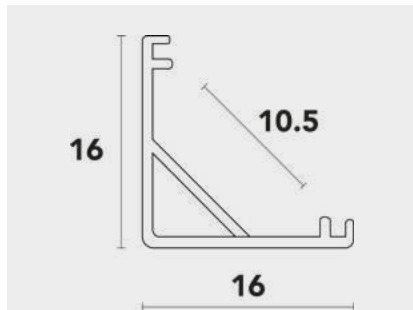

LEDAP1616200

EAN: 026647

Techo,Pared,Suelo |
Roof,Wall,Floor

Perfil de Aluminio Modelo AP1616
200 cm 16x16mm Superficie Montaje
Esquina | Aluminum profile AP1616
200 cm 16x16mm Surface Corner
Mount