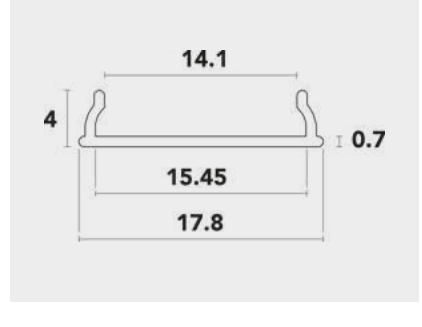

LEDAP0418200
EAN: 026630

Techo,Pared,Suelo | Roof,Wall,Floor

Perfil de Aluminio Modelo AP0418 200 cm 04x18mm Superficie | Aluminum profile AP0418 200 cm 04x18mm Surface