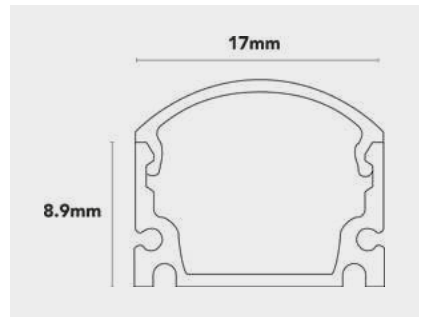

LEDAP0917200C
EAN: 026661

Techo,Pared,Suelo | Roof,Wall,Floor

Perfil de Aluminio Modelo AP0917 200 cm 09x17mm Difusor Curva Superficie | Aluminum profile AP0917 200 cm 09x17mm-Curved Difuser Surface