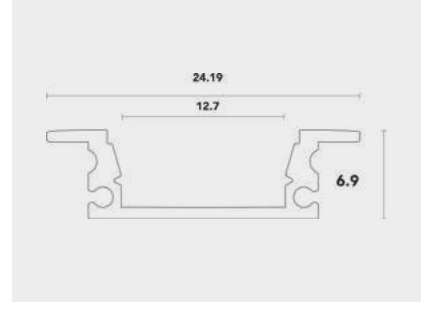

LEDAP0725200
EAN: 026623

Techo,Pared,Suelo | Roof,Wall,Floor

Perfil de Aluminio Modelo AP0725 200 cm 07x25mm Empotrar | Aluminum profile AP0725 200 cm 07x25mm Recessed