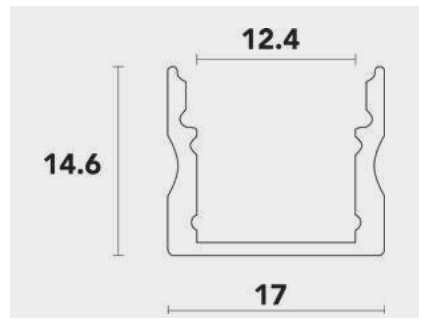

LEDAP1417200
EAN: 011131

Techo,Pared,Suelo | Roof,Wall,Floor

Perfil de Aluminio Modelo AP1417 200 cm 14x17mm Superficie | Aluminum profile AP1417 200 cm 14x17mm Surface

LEDAP1919050
EAN: 011148

Techo,Pared,Suelo | Roof,Wall,Floor