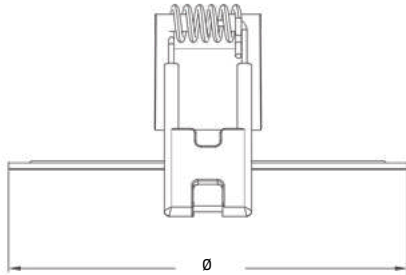

5000K

FLIPXBB

**MEDIDAS AROS + CUERPO SISTEMA.
RING + ENGINE MEASUREMENTS**

	Redondo	Cuadrado
75	Ø82	82*82
90	Ø98	98*98

	5W-8W	10W-12W-15W
75	h:80	h:100
90	h:103	h:123

	5W-8W	10W-12W-15W
75	h:80	h:100
90	h:100	h:120