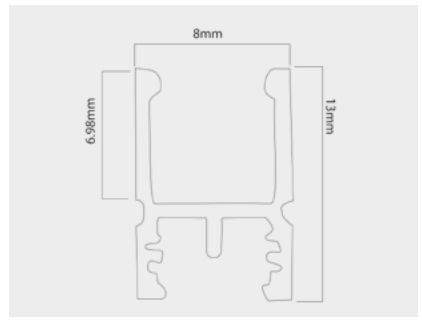

LEDAP0813200
EAN: 026678

Techo,Pared,Suelo | Roof,Wall,Floor

Perfil de Aluminio Modelo AP0813 200 cm 08x13mm Superficie | Aluminum profile AP0813 200 cm 08x13mm Surface