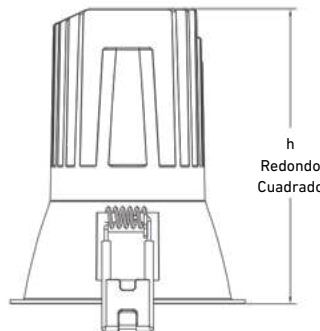

5000K

FLIPXBB

**MEDIDAS AROS + CUERPO SISTEMA.
RING + ENGINE MEASUREMENTS**

	Redondo	Cuadrado
75	Ø82	82*82
90	Ø98	98*98

	5W-8W	10W-12W-15W
75	h:80	h:100
90	h:103	h:123

	5W-8W	10W-12W-15W
75	h:80	h:100
90	h:100	h:120