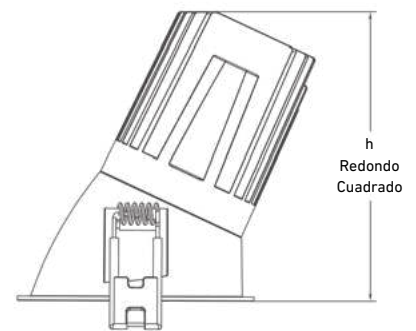

5000K

FLIPXBB

**MEDIDAS AROS + CUERPO SISTEMA.
RING + ENGINE MEASUREMENTS**

	Redondo	Cuadrado
75	Ø82	82*82
90	Ø98	98*98

	5W-8W	10W-12W-15W
75	h:80	h:100
90	h:103	h:123

	5W-8W	10W-12W-15W
75	h:80	h:100
90	h:100	h:120