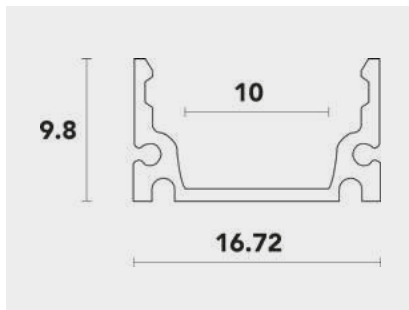

LEDAP0917200B

EAN: 040070

Techo,Pared,Suelo | Roof,Wall,Floor

Perfil de aluminio Modelo AP0917 200cm
09x17mm Superficie | Aluminum profile
AP0917 200cm 09x17mm Surface